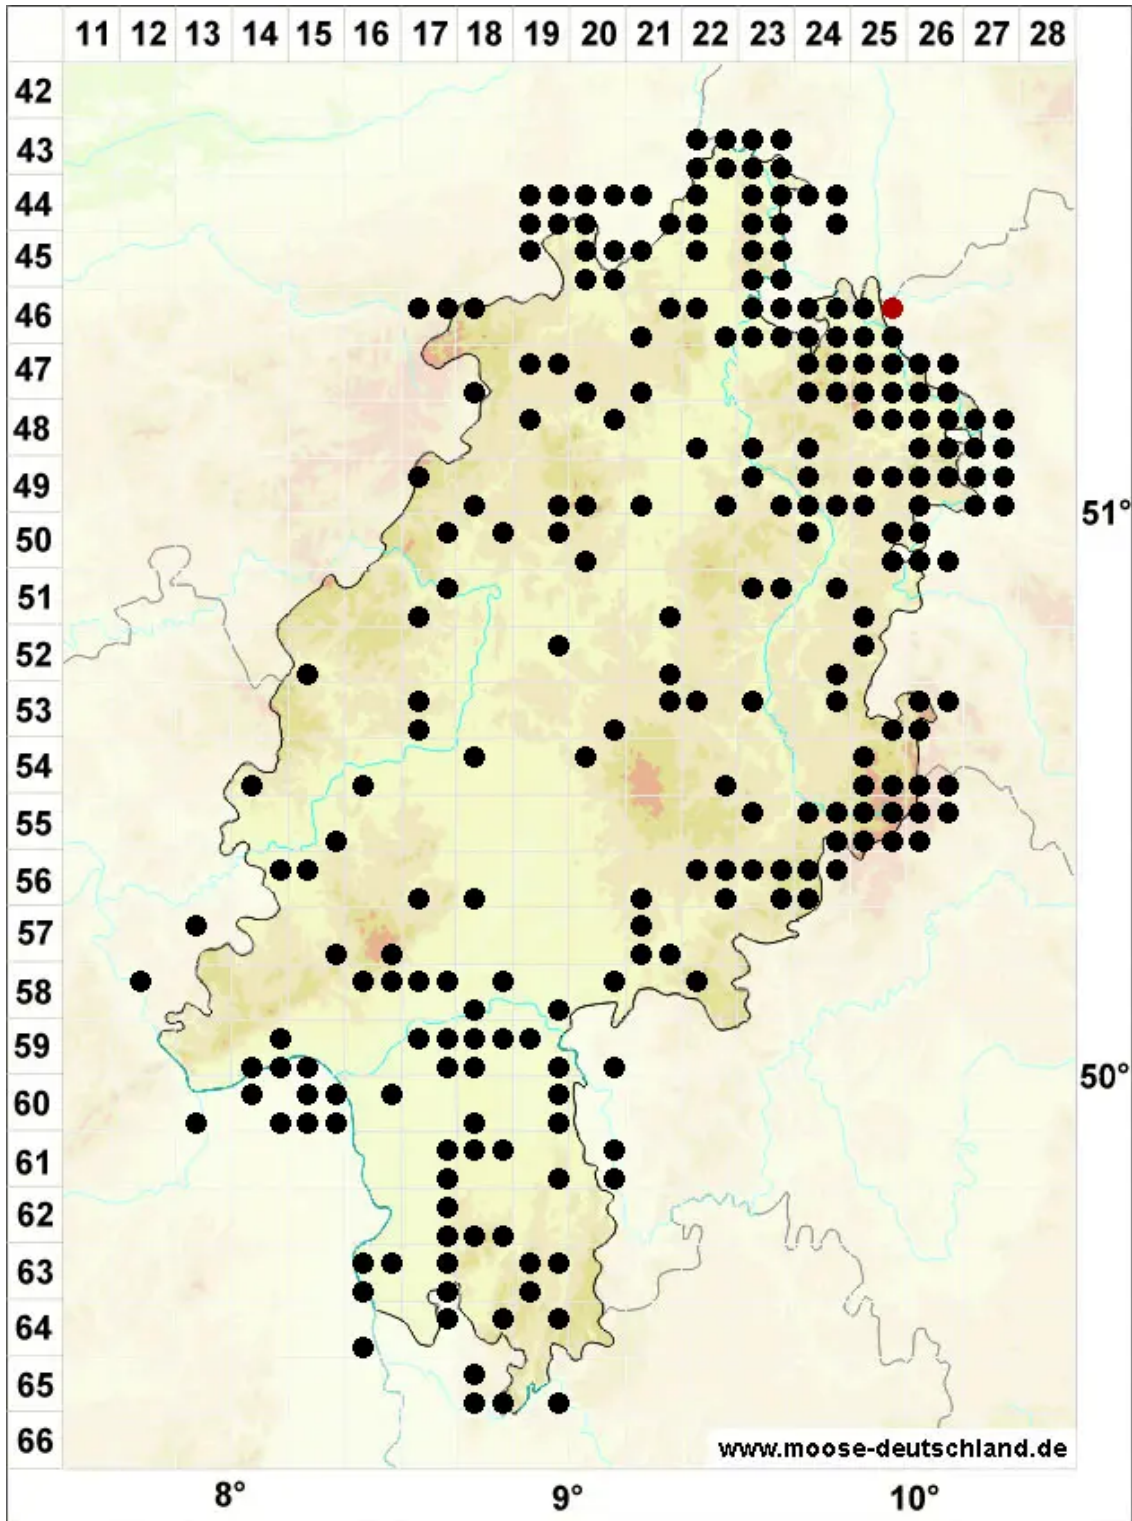

Didymodon rigidulus Hedw.

Steifes Doppelzahnmoos

Legende:

- Symbole:**
- Ausgefülltes Symbol:
Zeitraum von 1980 bis heute (Aktuelle Angabe)
 - Leeres Symbol:
Zeitraum vor 1980 (Altangabe)
 - Quadrat: Herbarbeleg