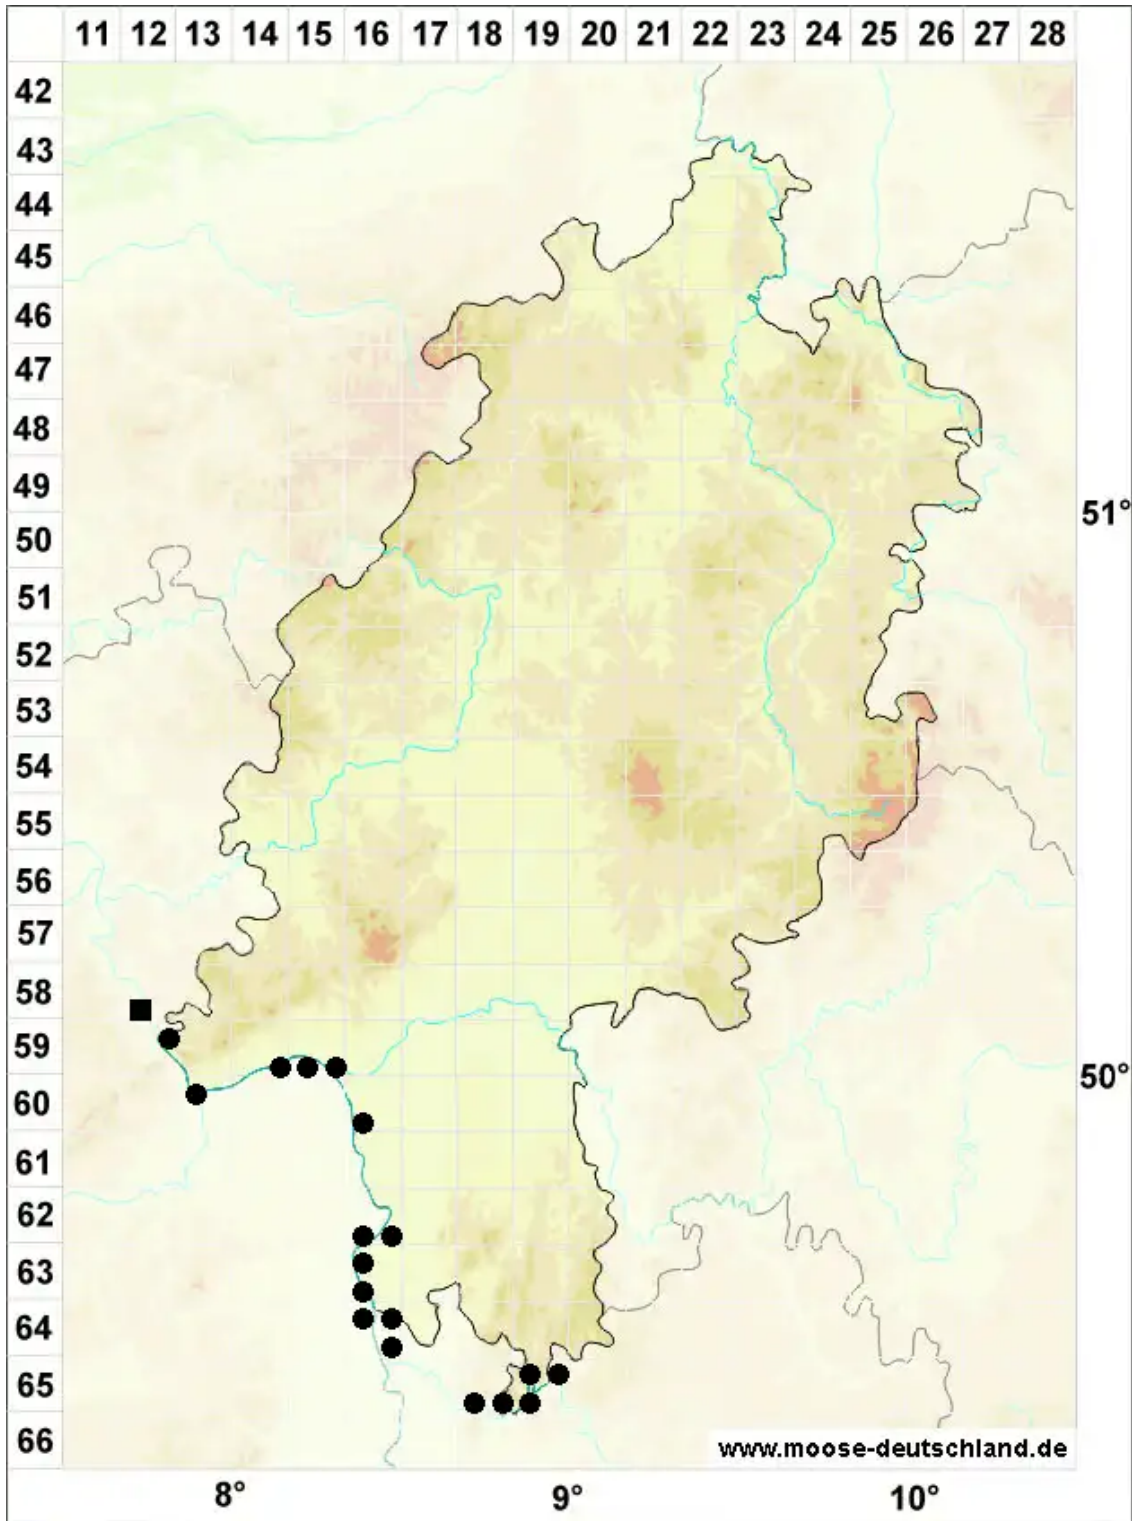

Didymodon nicholsonii Culm.

Ufer-Doppelzahnmoos, Nicholsons Doppelzahnmoos

Legende:

- Symbole:**
- Ausgefülltes Symbol:
Zeitraum von 1980 bis heute (Aktuelle Angabe)
 - Leeres Symbol:
Zeitraum vor 1980 (Altangabe)
 - Quadrat: Herbarbeleg