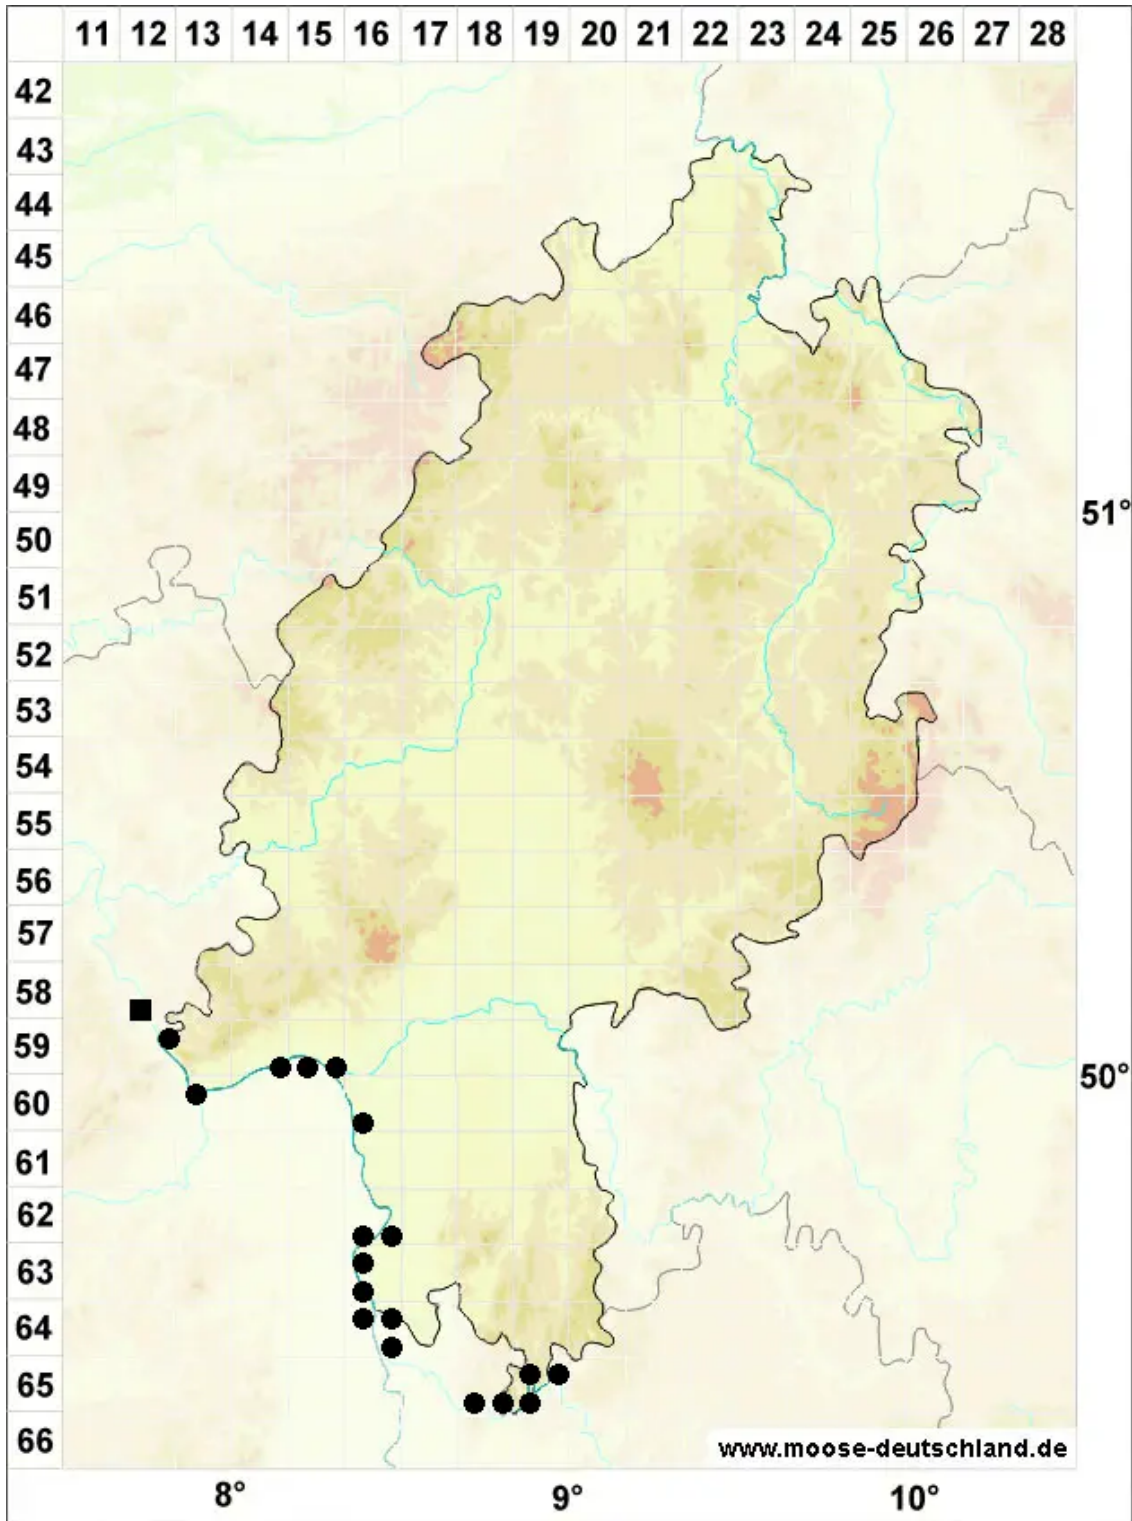

Didymodon nicholsonii Culm.

Ufer-Doppelzahnmoos, Nicholsons Doppelzahnmoos

Legende:

Symbole:

Ausgefülltes Symbol:
Zeitraum von 1980 bis heute (Aktuelle Angabe)

Leeres Symbol:
Zeitraum vor 1980 (Altangabe)

Quadrat: Herbarbeleg