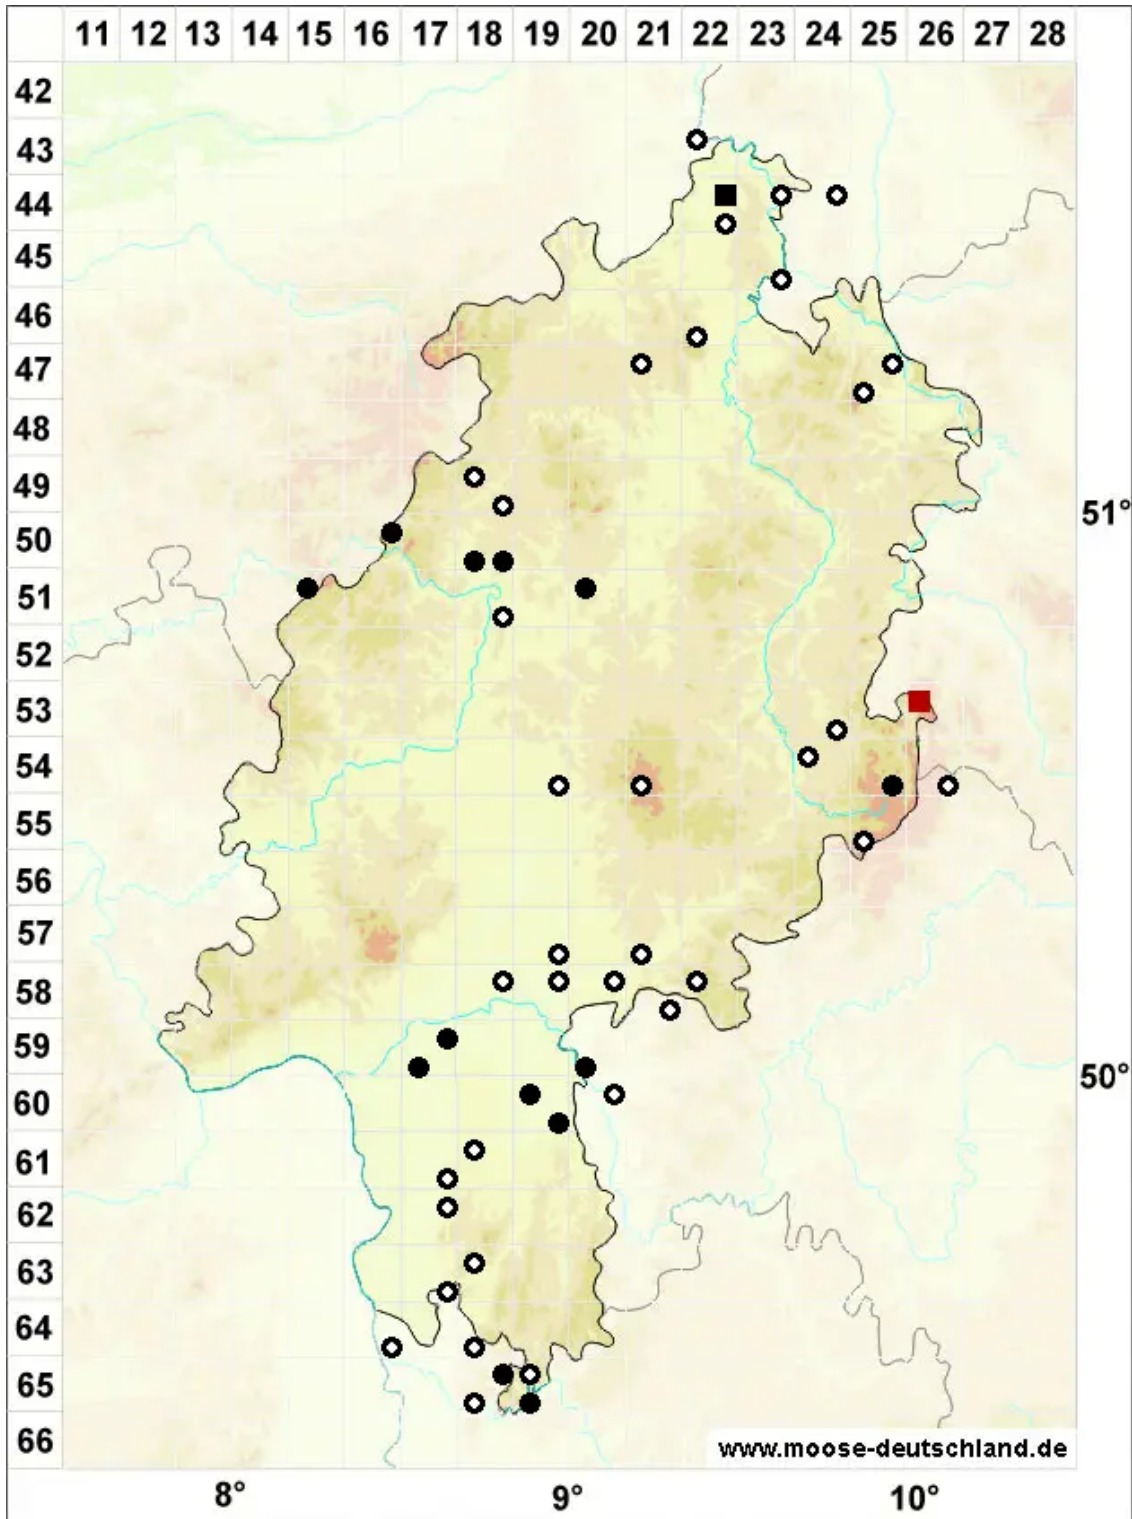

Ditrichum pusillum (Hedw.) Hampe

Gedrehtzähniges Doppelhaarmoos

Legende:

- Symbole:**
- Ausgefülltes Symbol:
Zeitraum von 1980 bis heute (Aktuelle Angabe)
 - Leeres Symbol:
Zeitraum vor 1980 (Altangabe)
 - Quadrat: Herbarbeleg