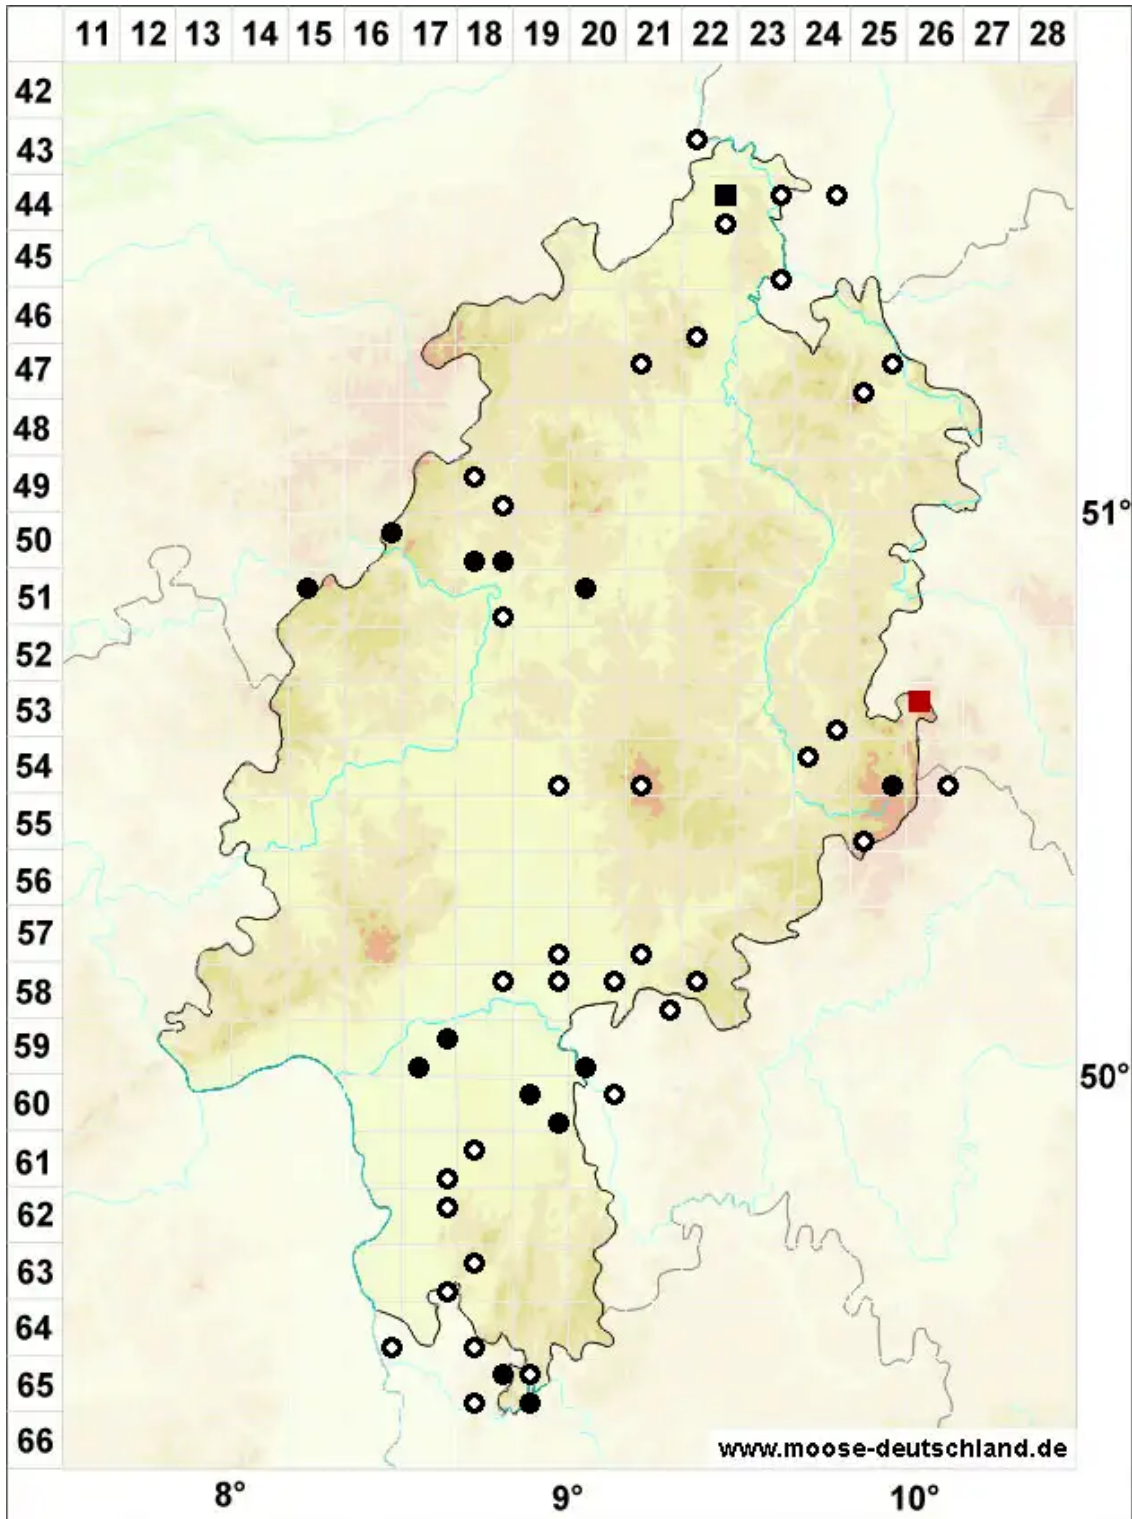

# Ditrichum pusillum (Hedw.) Hampe

Gedrehtzähniges Doppelhaarmoos

Legende:

- Symbole:**
- Ausgefülltes Symbol:  
Zeitraum von 1980 bis heute (Aktuelle Angabe)
  - Leeres Symbol:  
Zeitraum vor 1980 (Altangabe)
  - Quadrat: Herbarbeleg