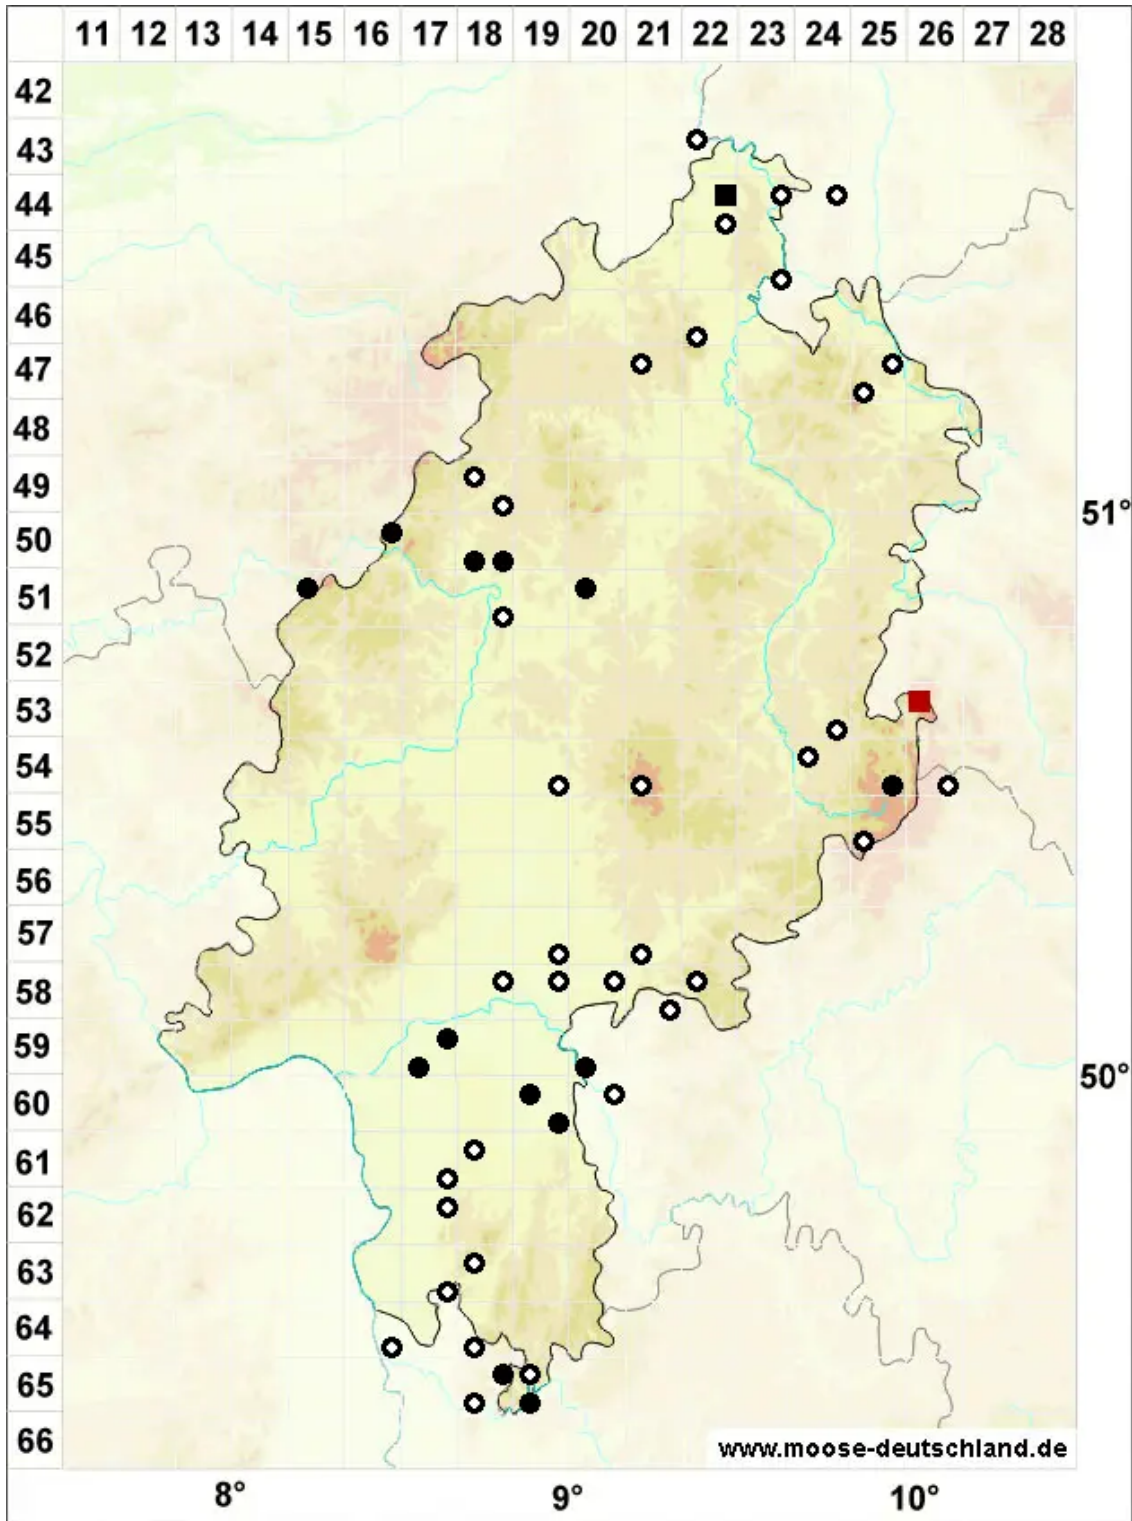

Ditrichum pusillum (Hedw.) Hampe

Gedrehtzähniges Doppelhaarmoos

Legende:

- Symbole:**
- Ausgefülltes Symbol:
Zeitraum von 1980 bis heute (Aktuelle Angabe)
 - Leeres Symbol:
Zeitraum vor 1980 (Altangabe)
 - Quadrat: Herbarbeleg