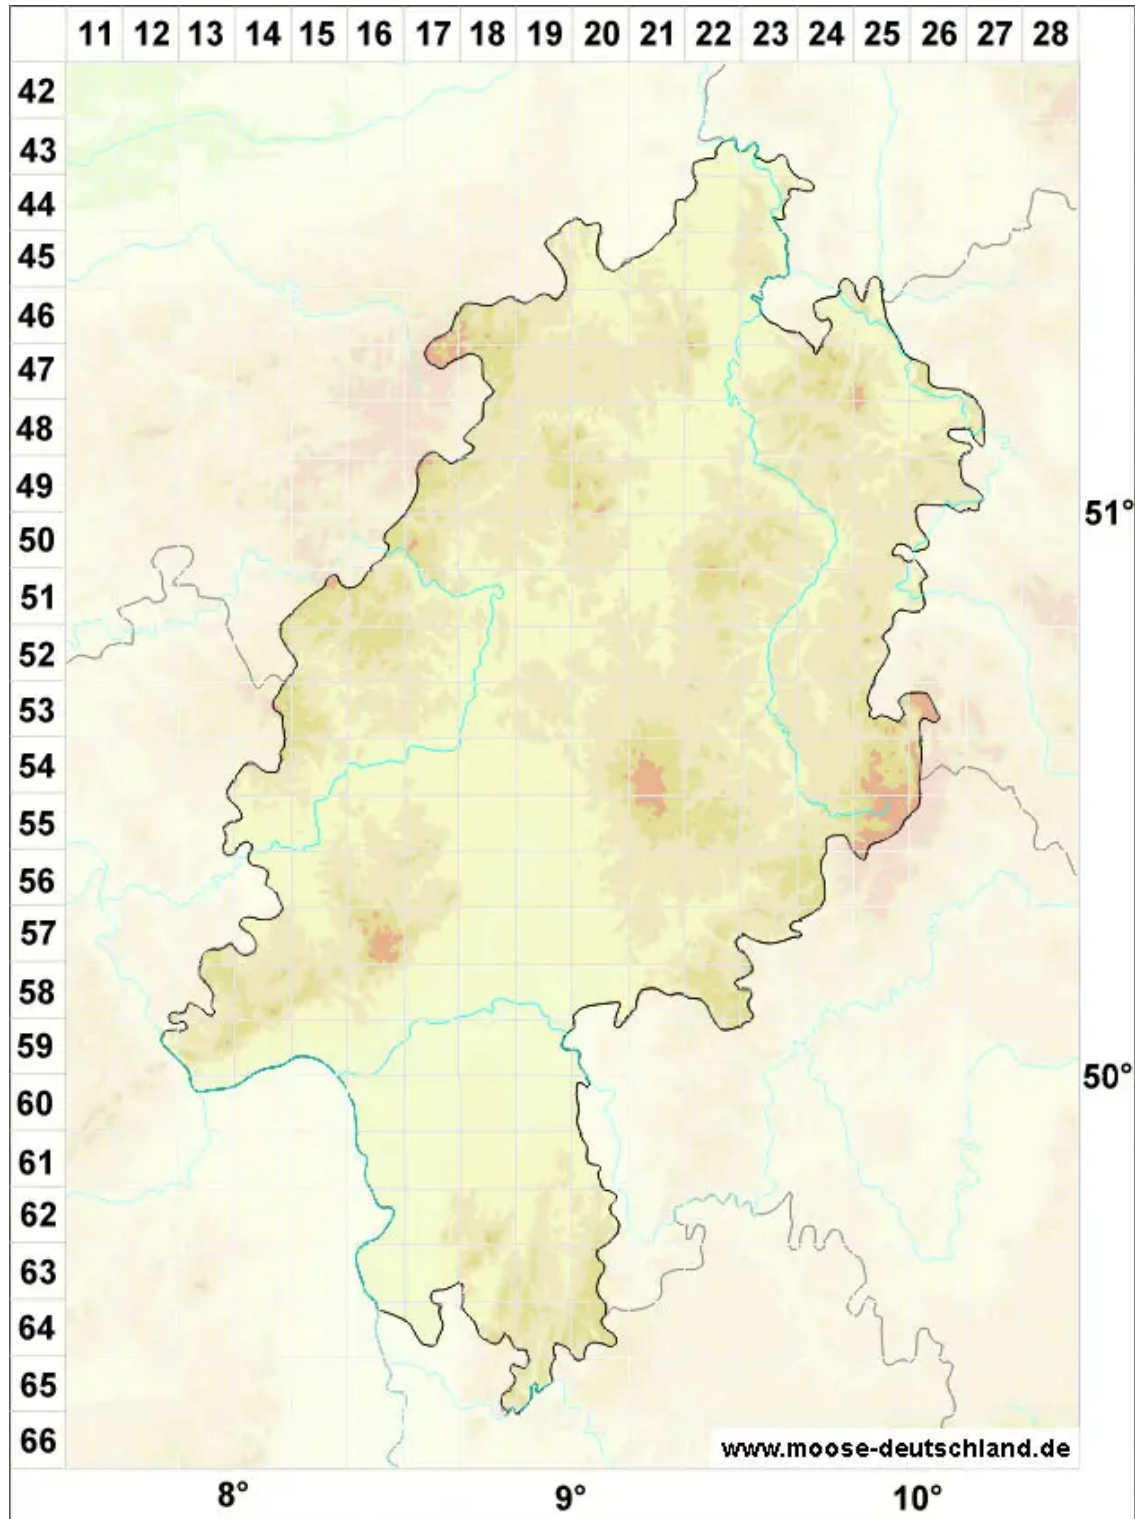

Didymodon subandreaeoides (Kindb.) R.H.Zander

Klaffmoosartiges Doppelzahnmoos, Bräunliches Doppelzahnmoos

Legende:

Symbole:

Ausgefülltes Symbol:
Zeitraum von 1980 bis heute (Aktuelle Angabe)

Leeres Symbol:
Zeitraum vor 1980 (Altangabe)

Quadrat: Herbarbeleg