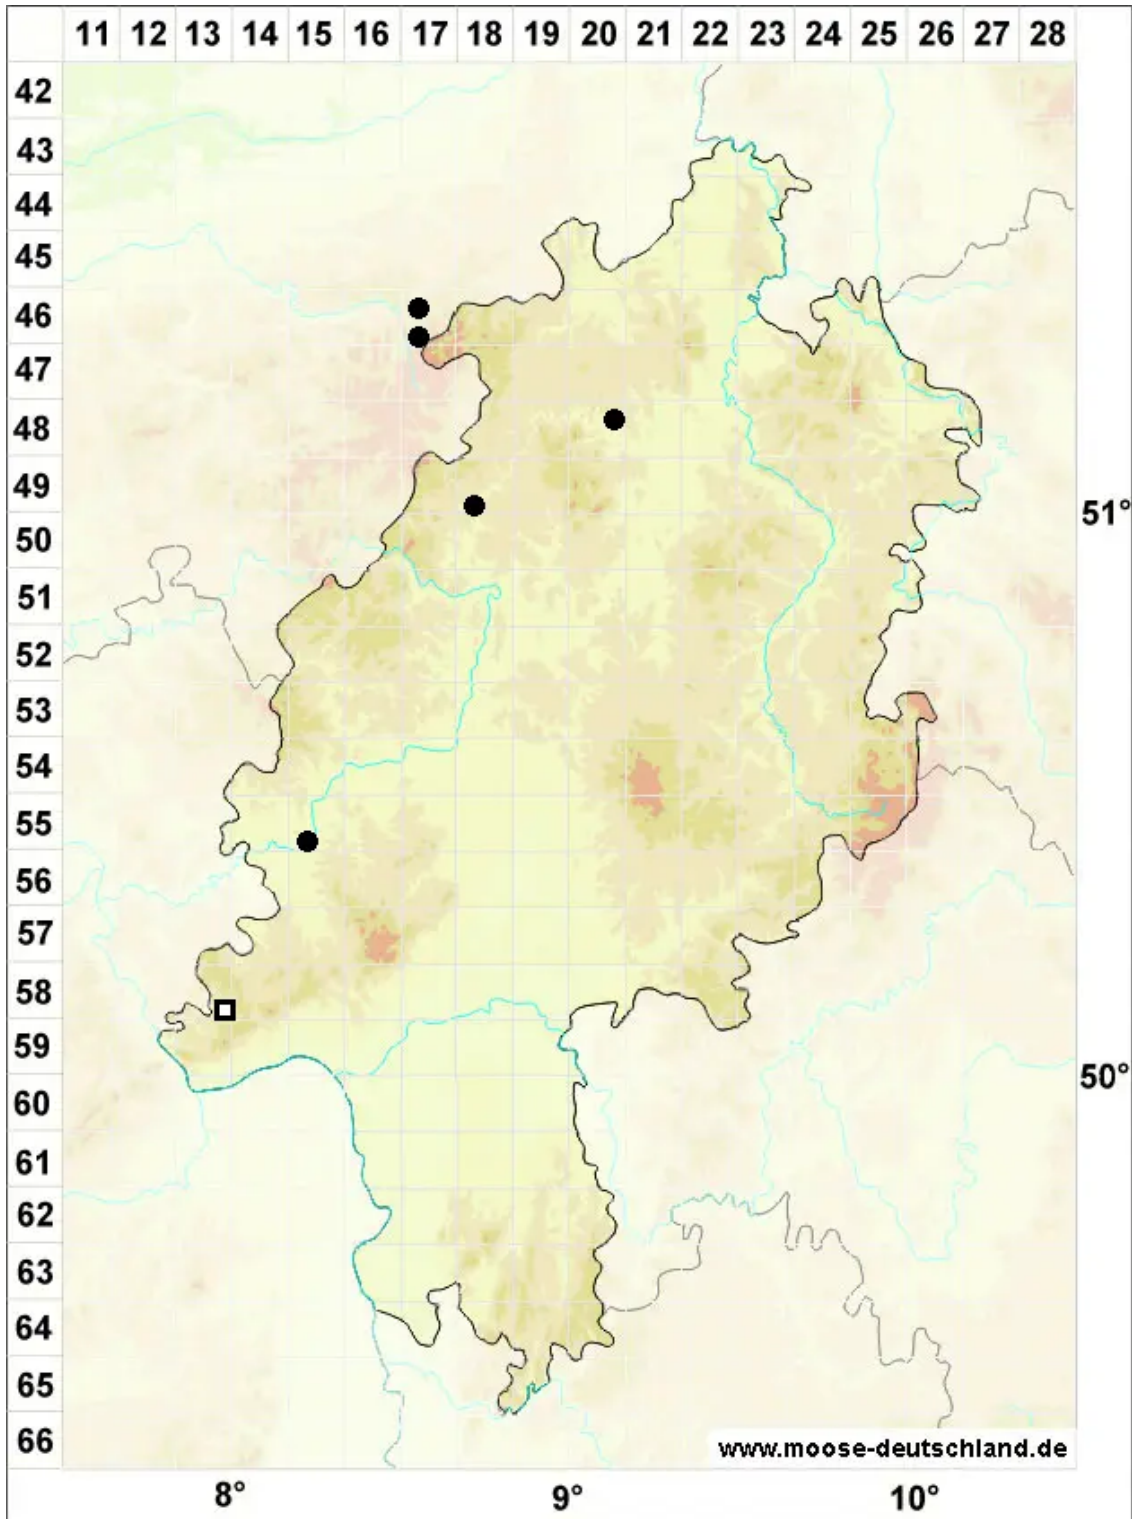

Didymodon glaucus Ryan

Blaugrünes Doppelzahnmoos

Legende:

- Symbole:**
- Ausgefülltes Symbol:
Zeitraum von 1980 bis heute (Aktuelle Angabe)
 - Leeres Symbol:
Zeitraum vor 1980 (Altangabe)
 - Quadrat: Herbarbeleg