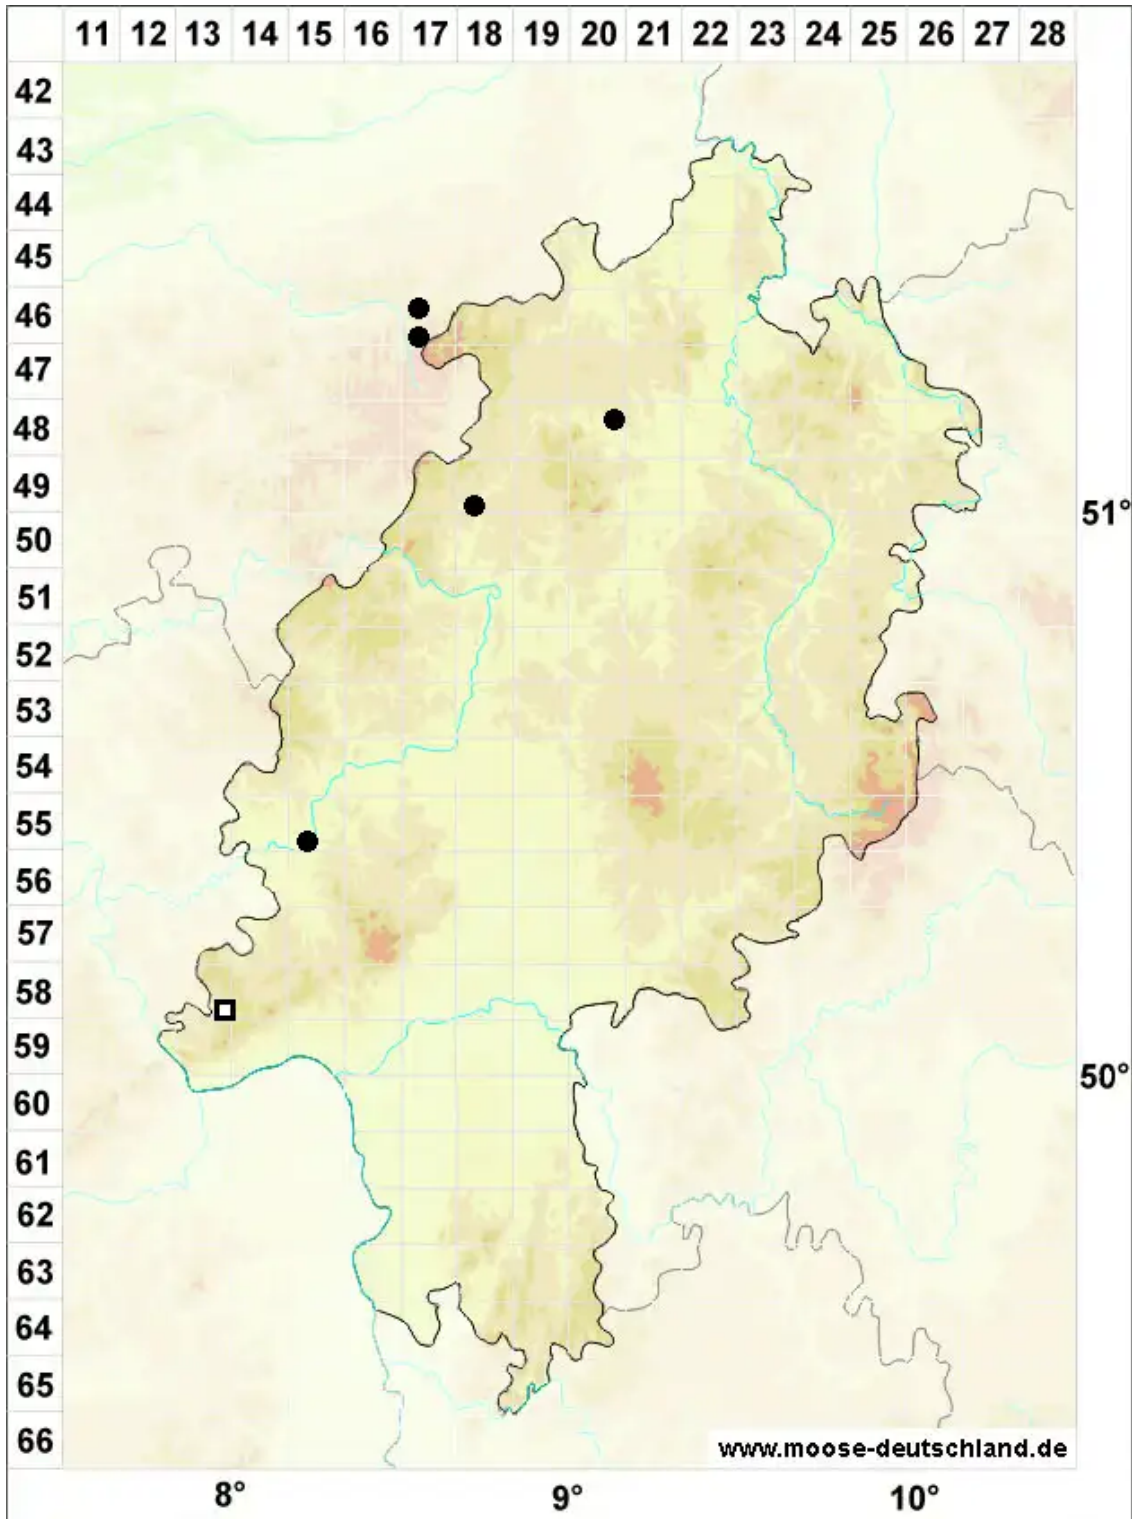

Didymodon glaucus Ryan

Blaugrünes Doppelzahnmoos

Legende:

Symbole:

Ausgefülltes Symbol:
Zeitraum von 1980 bis heute (Aktuelle Angabe)

Leeres Symbol:
Zeitraum vor 1980 (Altangabe)

Quadrat: Herbarbeleg