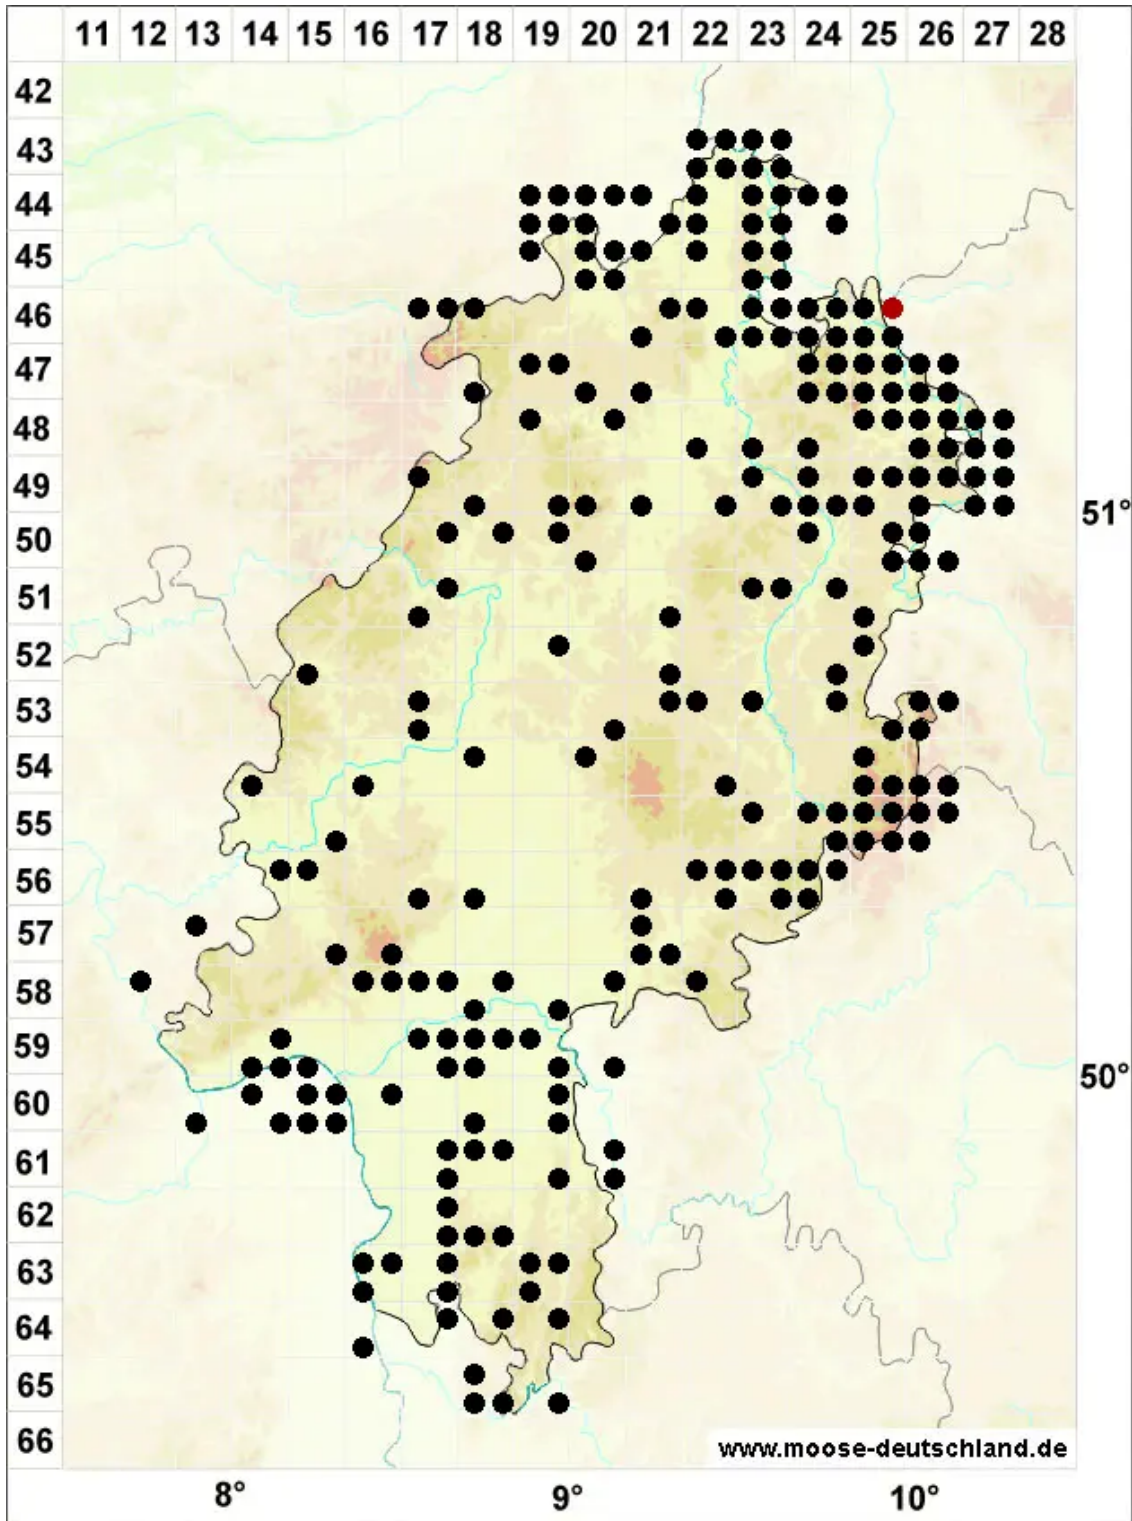

# Didymodon rigidulus Hedw.

Steifes Doppelzahnmoos

Legende:

- Symbole:**
- Ausgefülltes Symbol:  
Zeitraum von 1980 bis heute (Aktuelle Angabe)
  - Leeres Symbol:  
Zeitraum vor 1980 (Altangabe)
  - Quadrat: Herbarbeleg