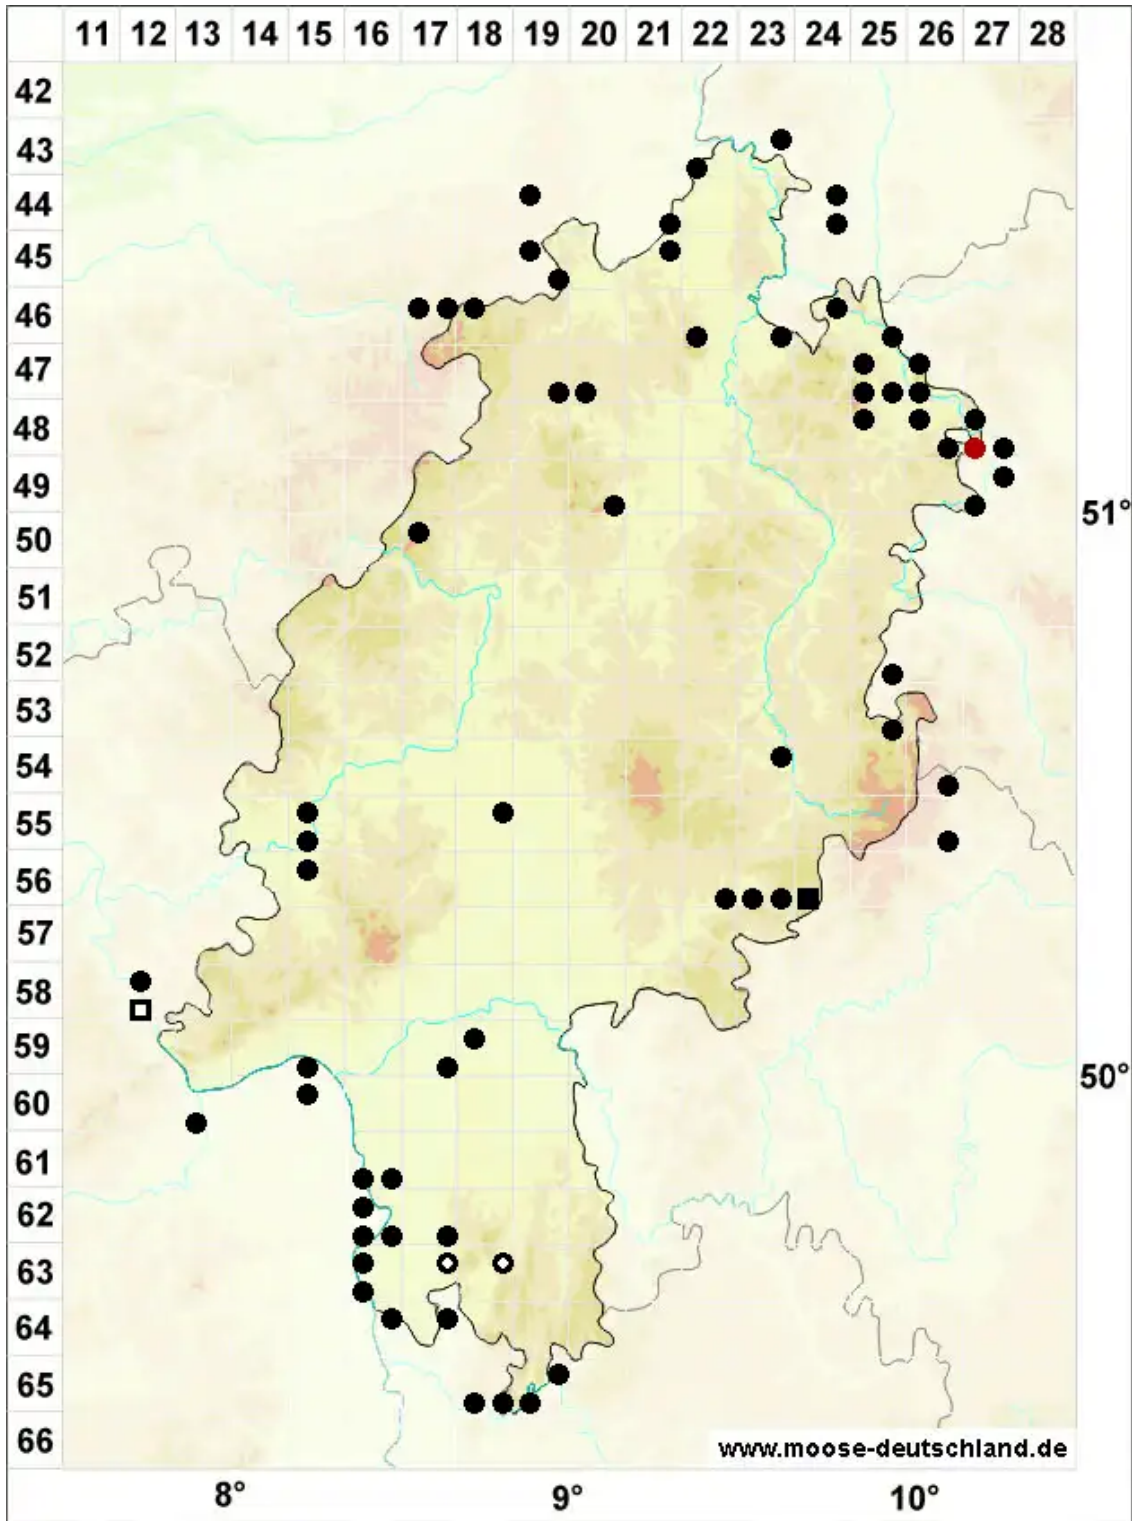

# Didymodon sinuosus (Mitt.) Delogne

Buchtiges Doppelzahnmoos

Legende:

- Symbole:**
- Ausgefülltes Symbol:  
Zeitraum von 1980 bis heute (Aktuelle Angabe)
  - Leeres Symbol:  
Zeitraum vor 1980 (Altangabe)
  - Quadrat: Herbarbeleg