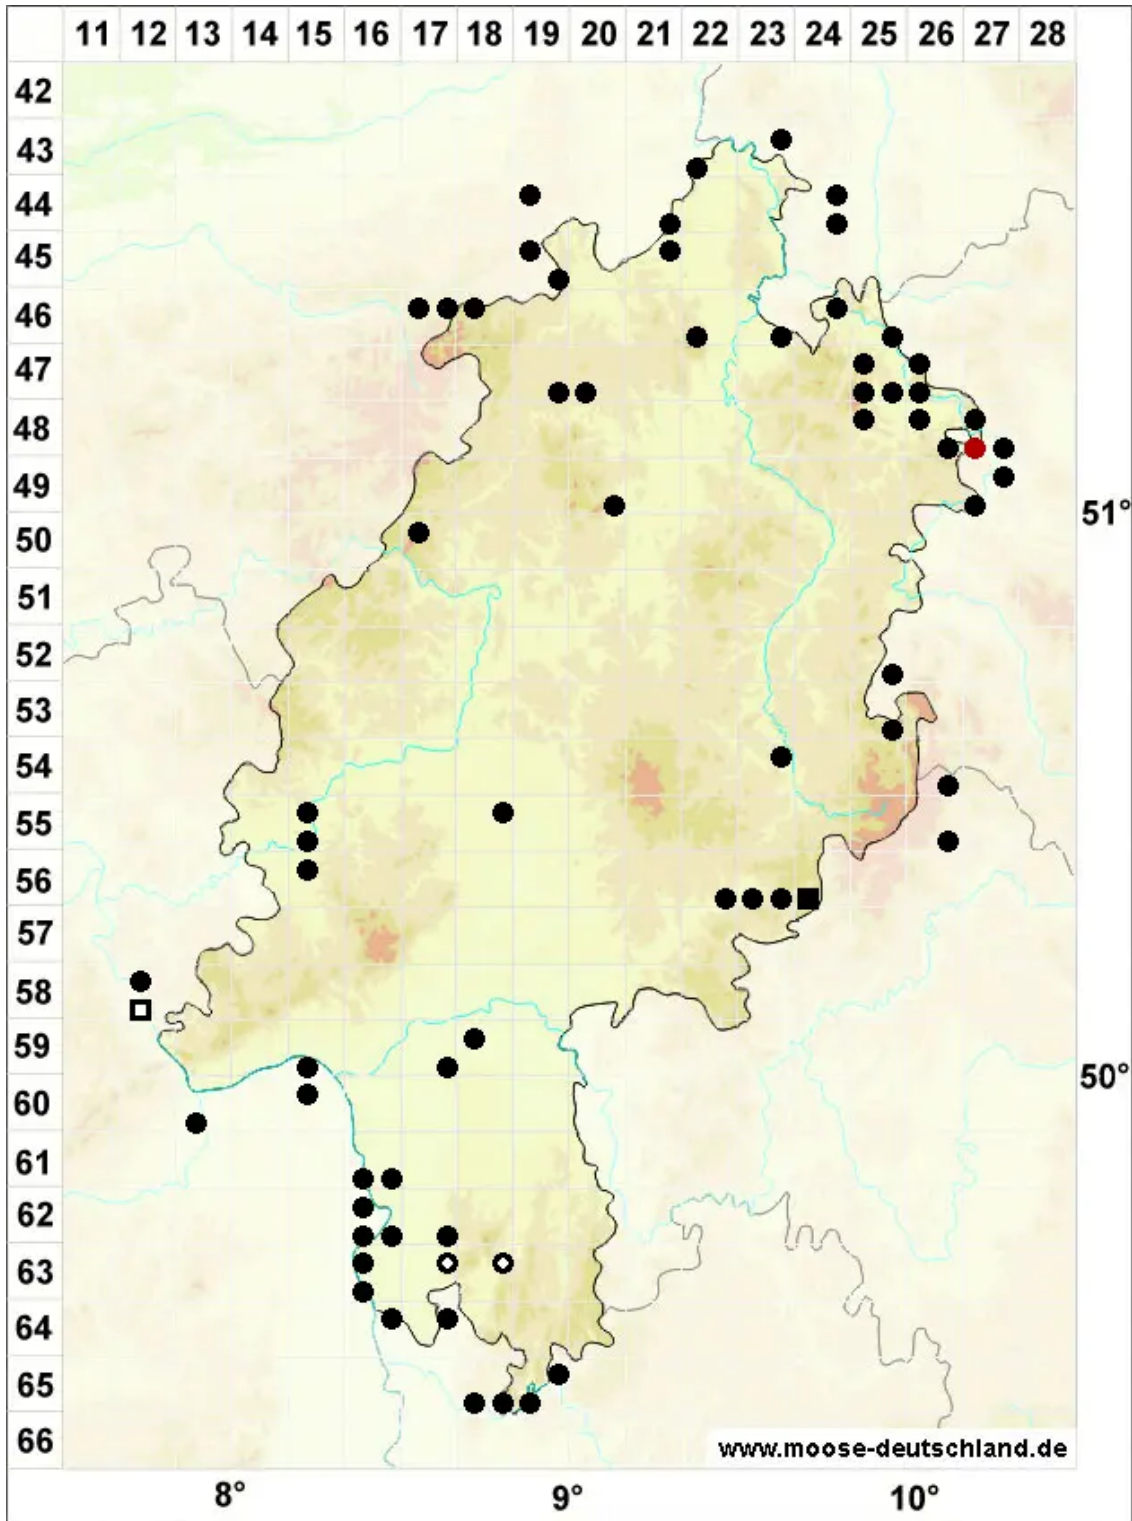

Didymodon sinuosus (Mitt.) Delogne

Buchtiges Doppelzahnmoos

Legende:

- Symbole:**
- Ausgefülltes Symbol:
Zeitraum von 1980 bis heute (Aktuelle Angabe)
 - Leeres Symbol:
Zeitraum vor 1980 (Altangabe)
 - Quadrat: Herbarbeleg