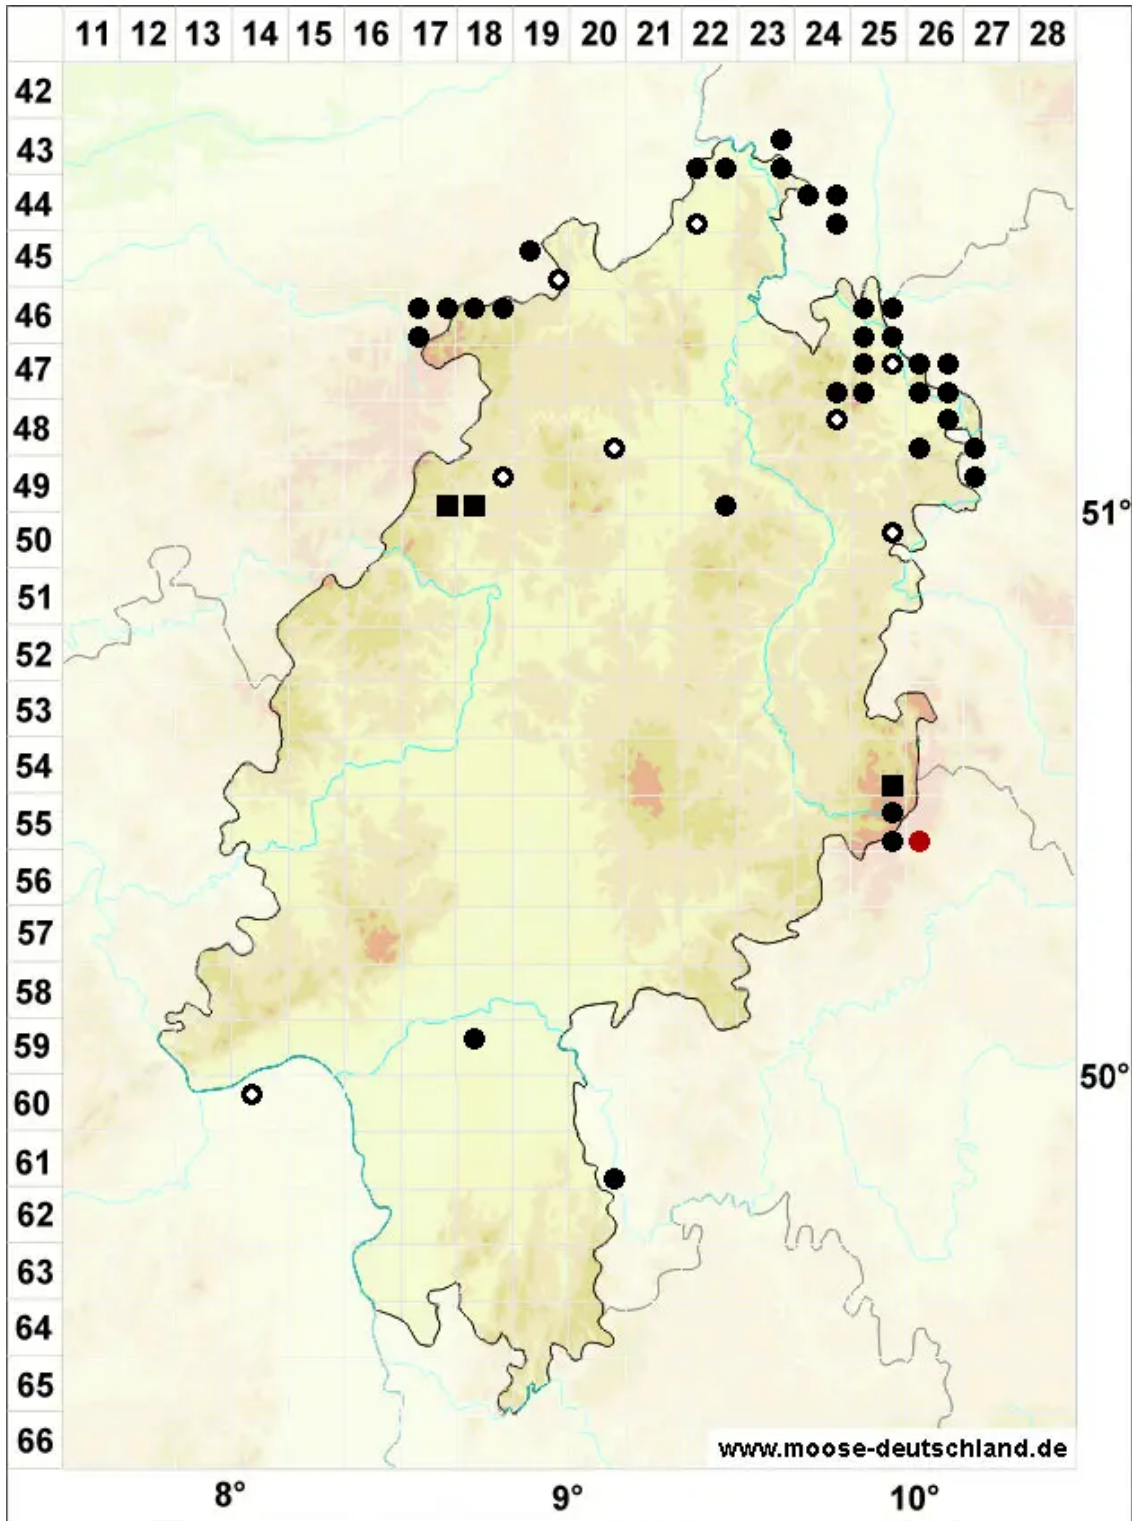

Didymodon spadiceus (Mitt.) Limpr.

Scheiden-Doppelzahnmoos

Legende:

- Symbole:**
- Ausgefülltes Symbol:
Zeitraum von 1980 bis heute (Aktuelle Angabe)
 - Leeres Symbol:
Zeitraum vor 1980 (Altangabe)
 - Quadrat: Herbarbeleg