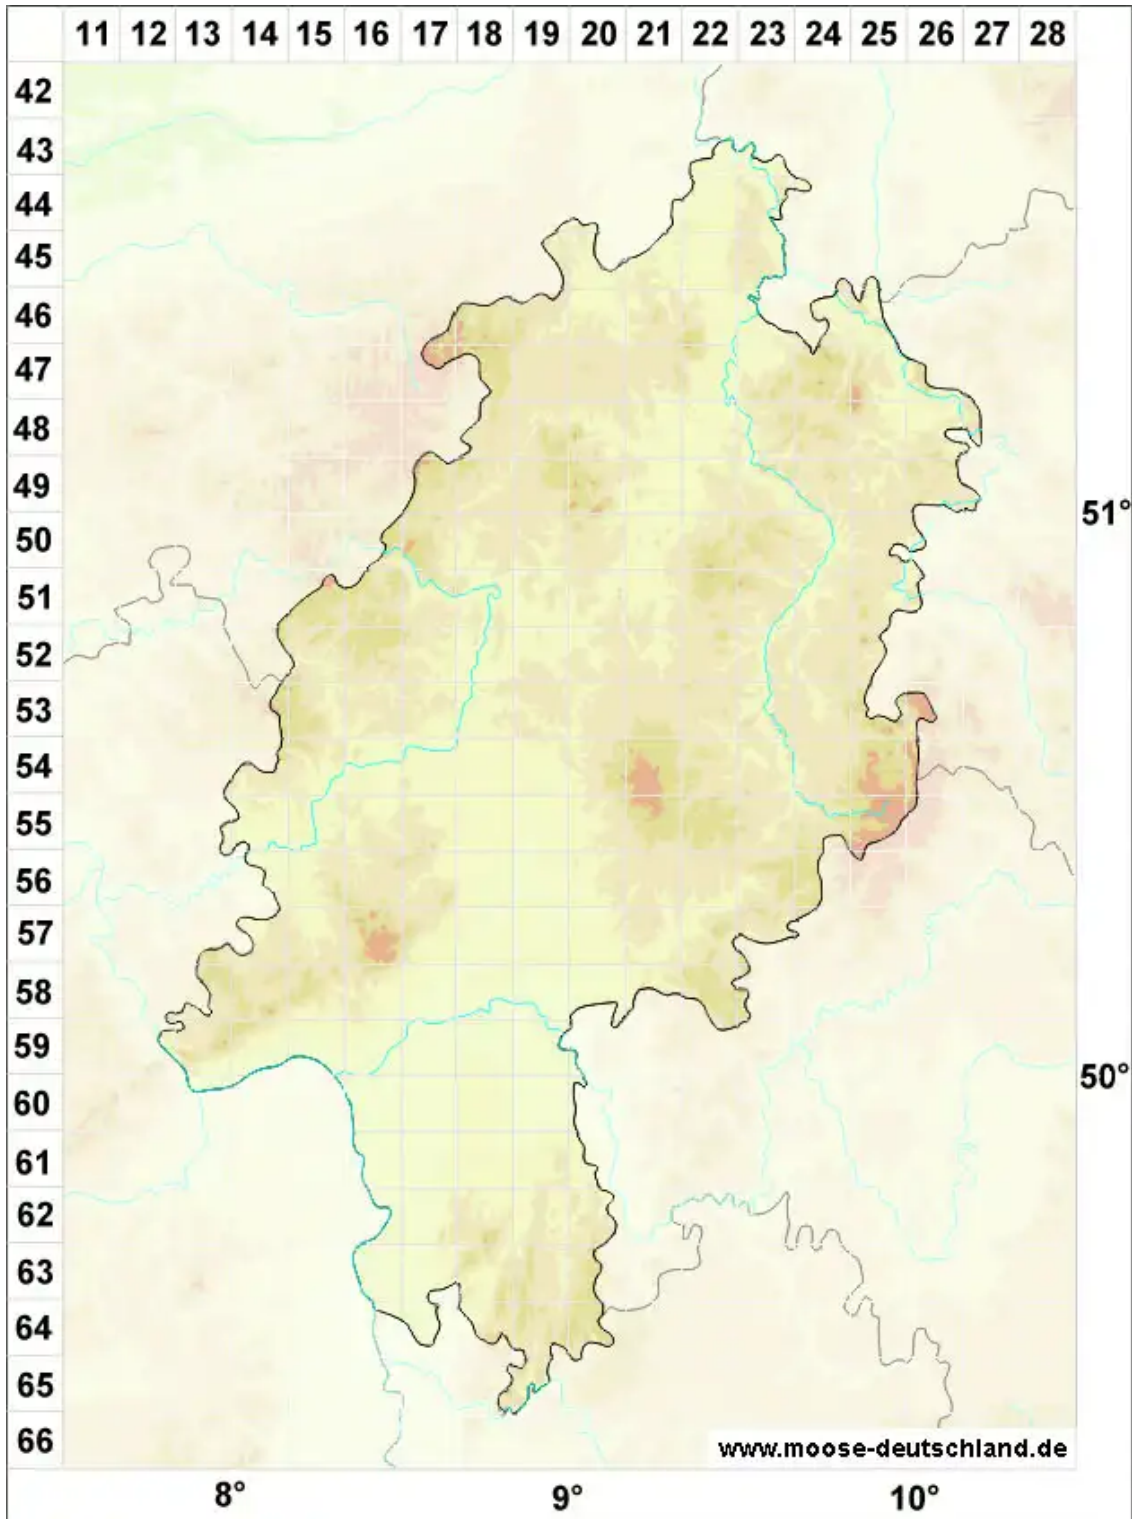

# Didymodon umbrosus (Müll.Hal.) R.H.Zander

Schattenliebendes Doppelzahnmoos

Legende:

- Symbole:**
- Ausgefülltes Symbol:  
Zeitraum von 1980 bis heute (Aktuelle Angabe)
  - Leeres Symbol:  
Zeitraum vor 1980 (Altangabe)
  - Quadrat: Herbarbeleg