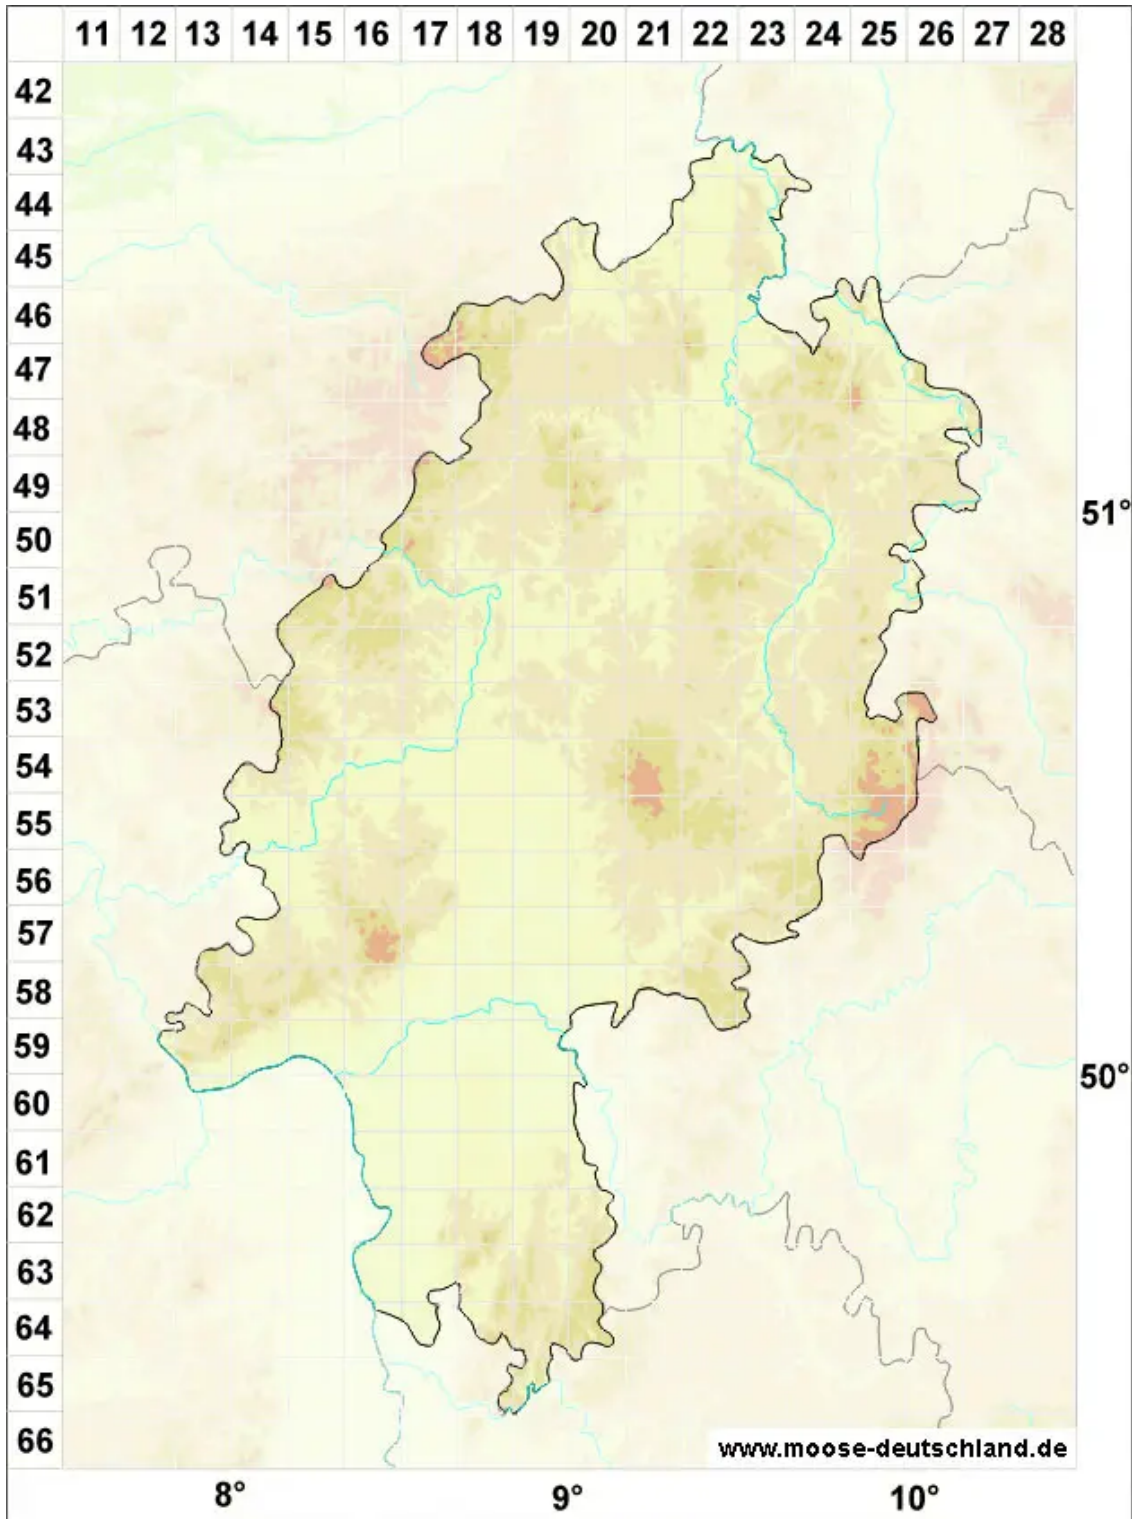

# Didymodon umbrosus (Müll.Hal.) R.H.Zander

Schattenliebendes Doppelzahnmoos

Legende:

**Symbole:**

Ausgefülltes Symbol:  
Zeitraum von 1980 bis heute (Aktuelle Angabe)

Leeres Symbol:  
Zeitraum vor 1980 (Altangabe)

Quadrat: Herbarbeleg