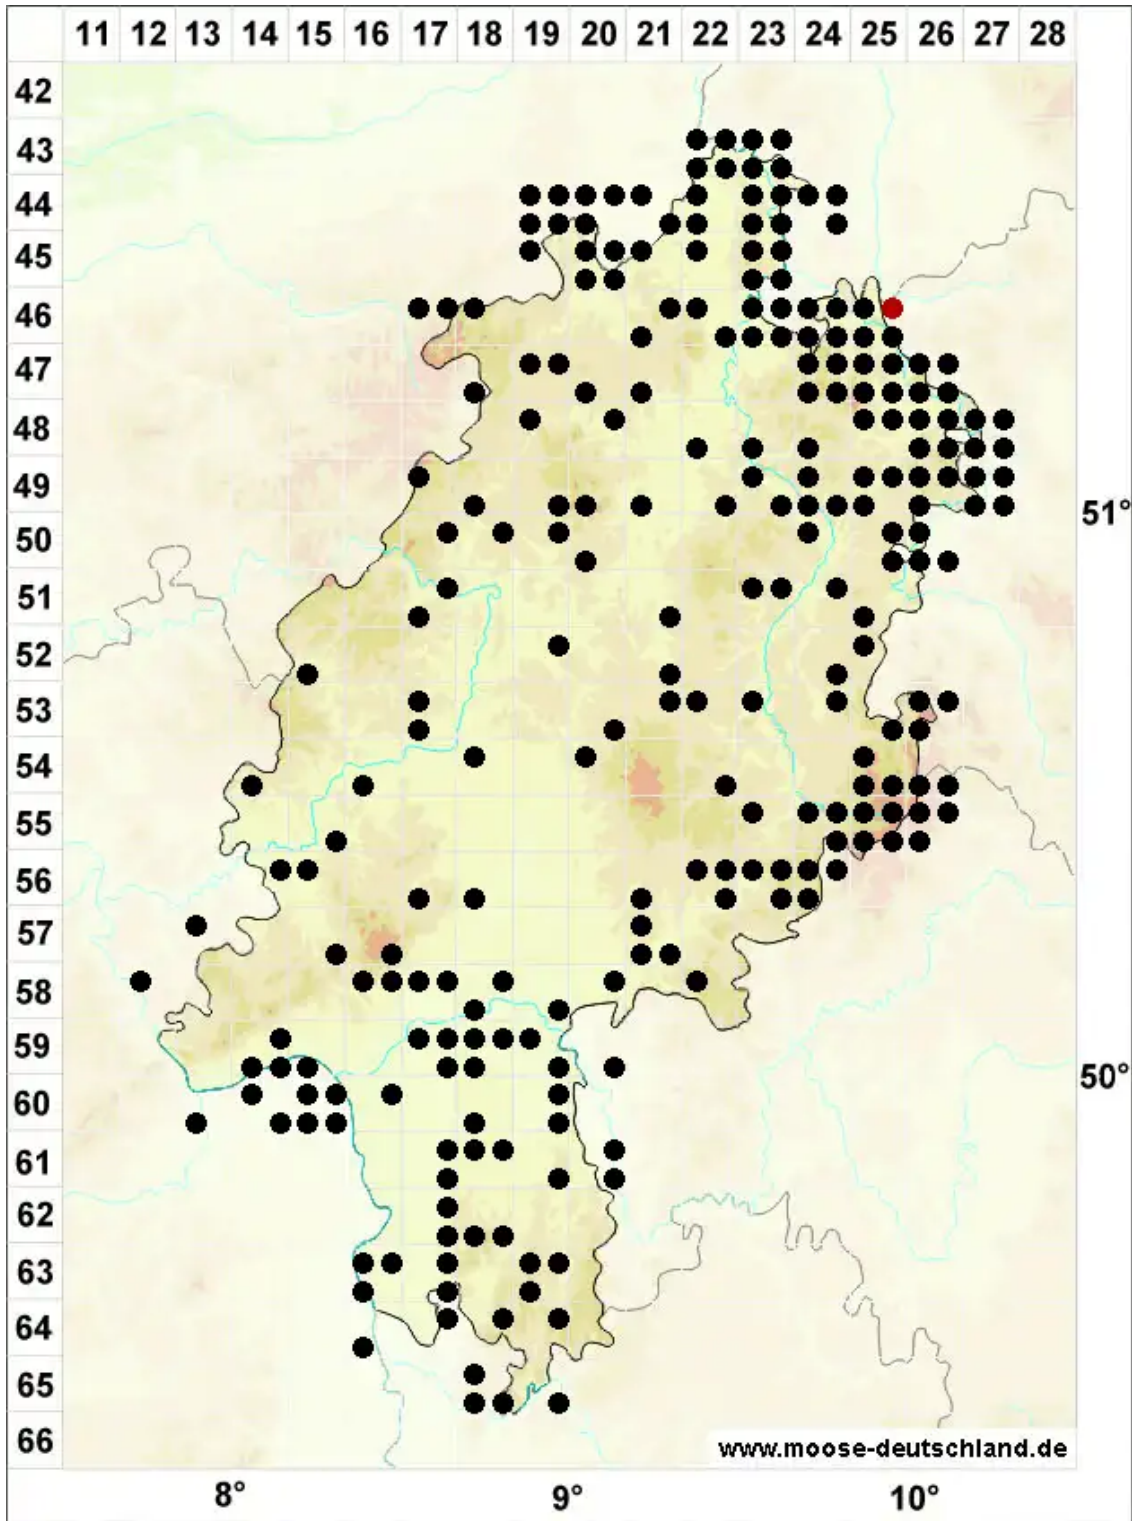

Didymodon rigidulus Hedw.

Steifes Doppelzahnmoos

Legende:

- Symbole:**
- Ausgefülltes Symbol:
Zeitraum von 1980 bis heute (Aktuelle Angabe)
 - Leeres Symbol:
Zeitraum vor 1980 (Altangabe)
 - Quadrat: Herbarbeleg