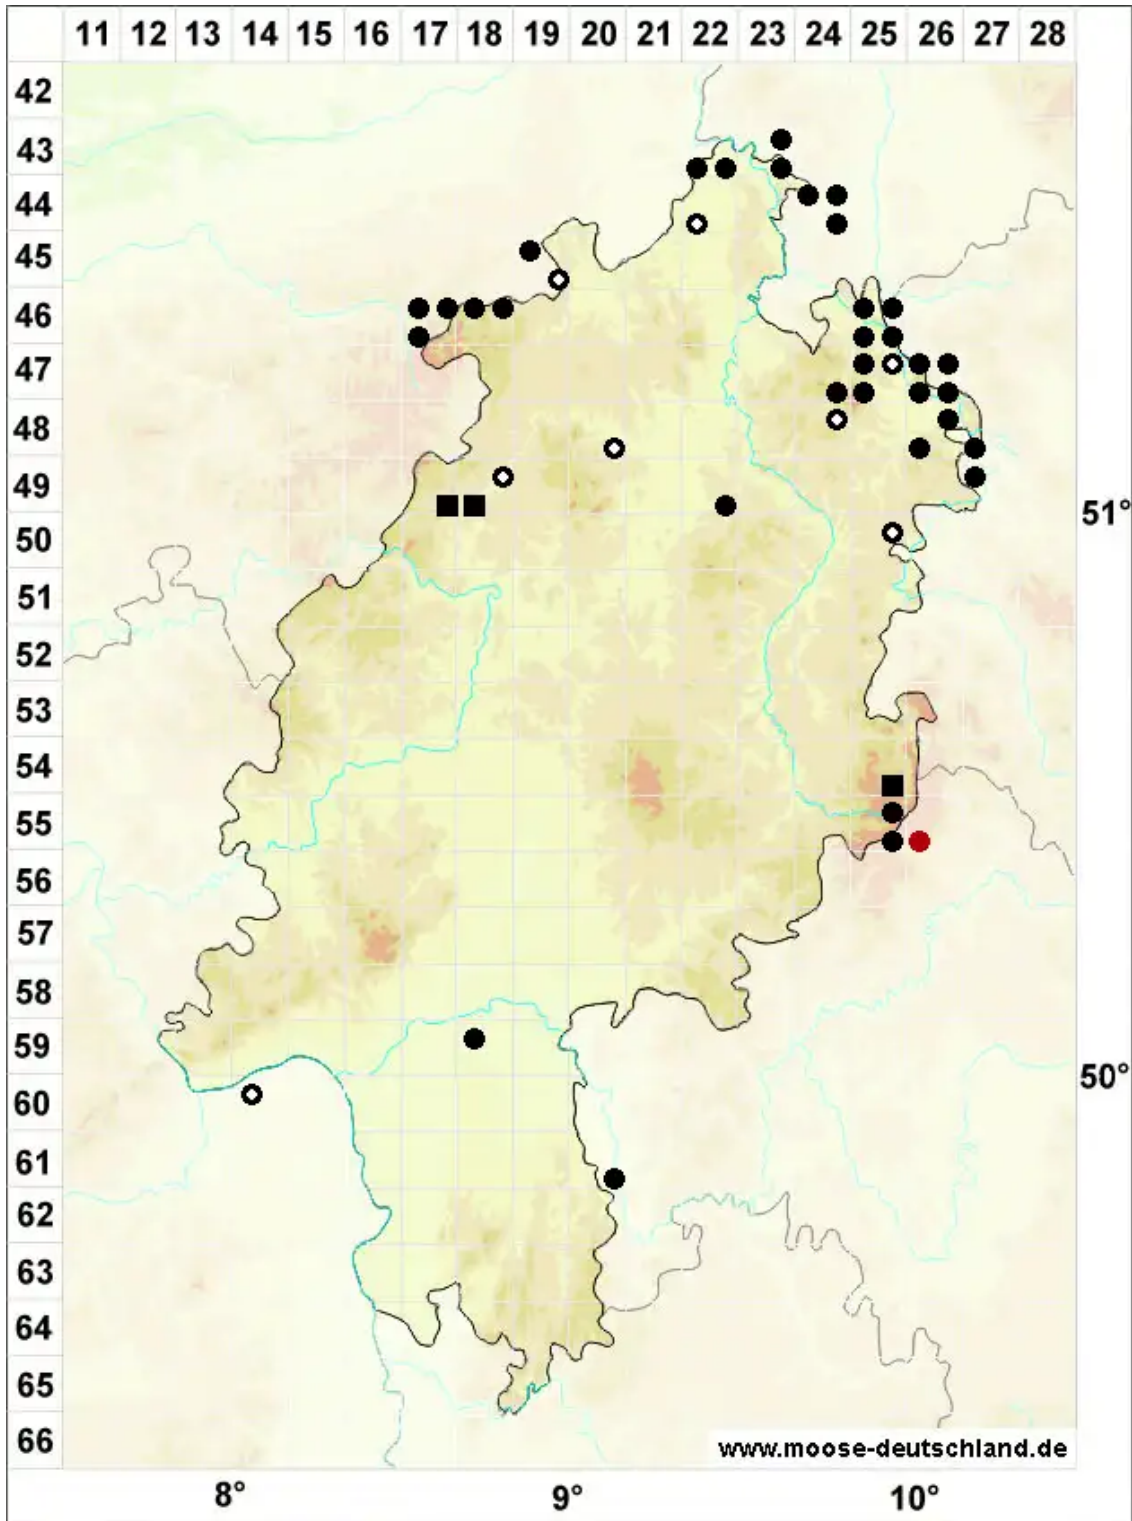

Didymodon spadiceus (Mitt.) Limpr.

Scheiden-Doppelzahnmoos

Legende:

- Symbole:**
- Ausgefülltes Symbol:
Zeitraum von 1980 bis heute (Aktuelle Angabe)
 - Leeres Symbol:
Zeitraum vor 1980 (Altangabe)
 - Quadrat: Herbarbeleg