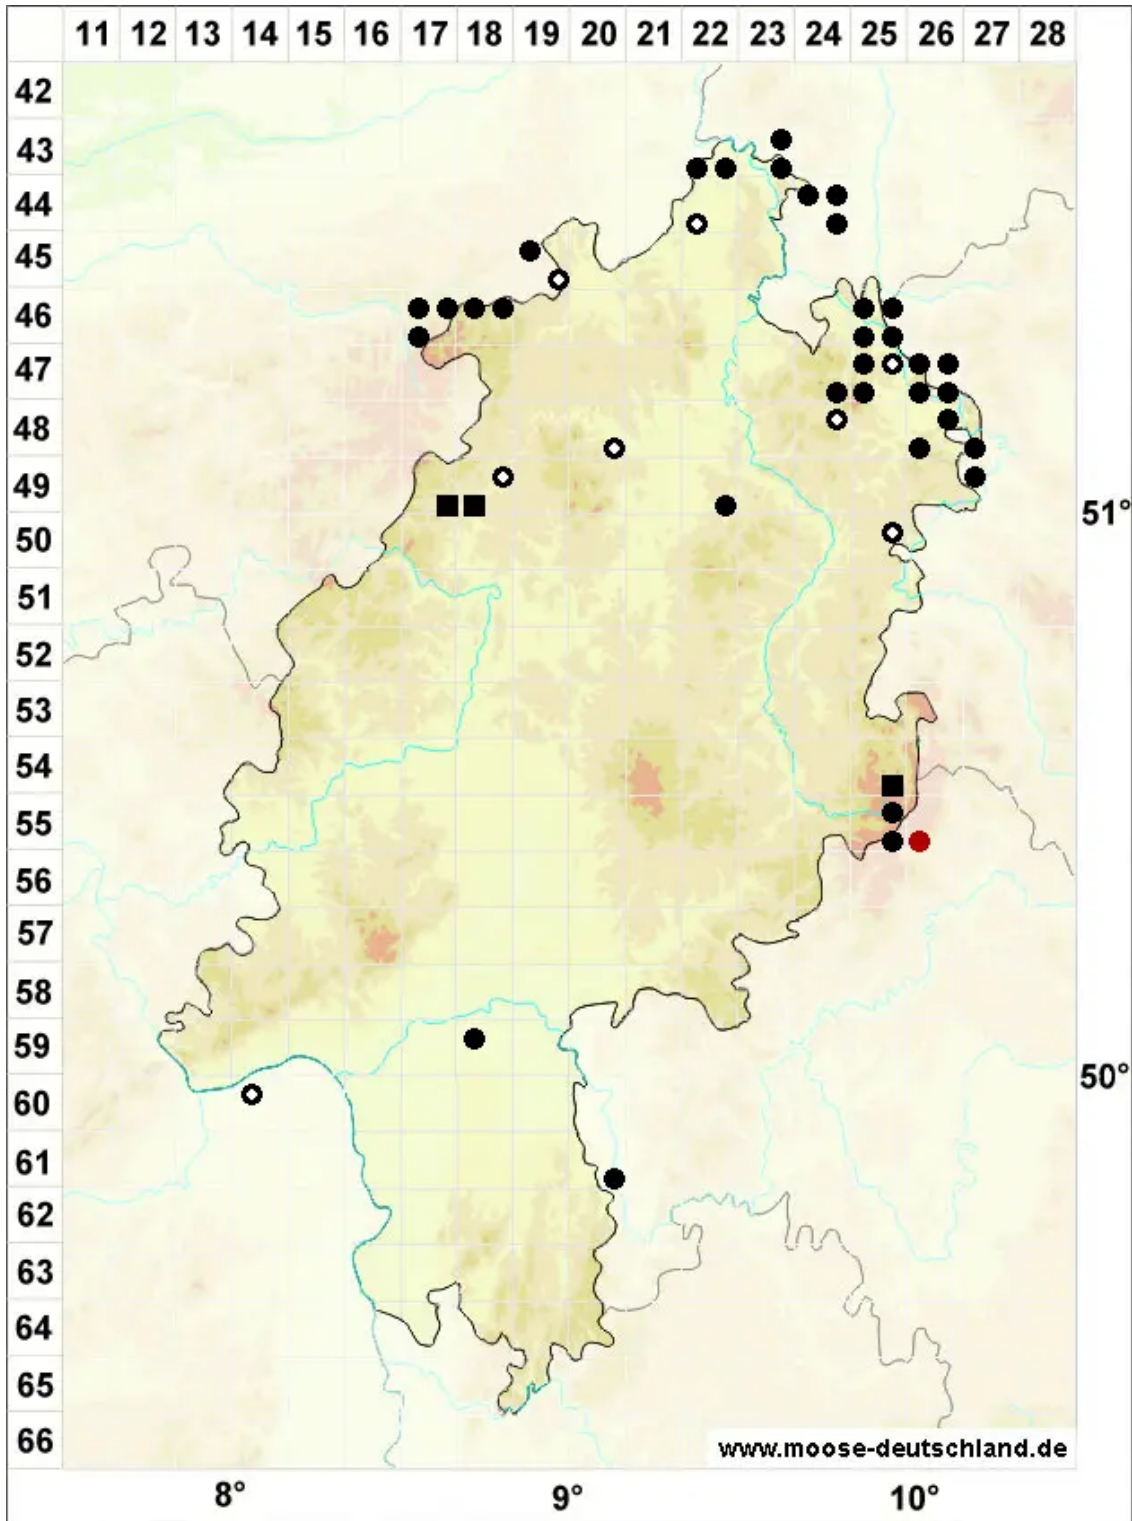

# Didymodon spadiceus (Mitt.) Limpr.

Scheiden-Doppelzahnmoos

Legende:

- Symbole:**
- Ausgefülltes Symbol:  
Zeitraum von 1980 bis heute (Aktuelle Angabe)
  - Leeres Symbol:  
Zeitraum vor 1980 (Altangabe)
  - Quadrat: Herbarbeleg