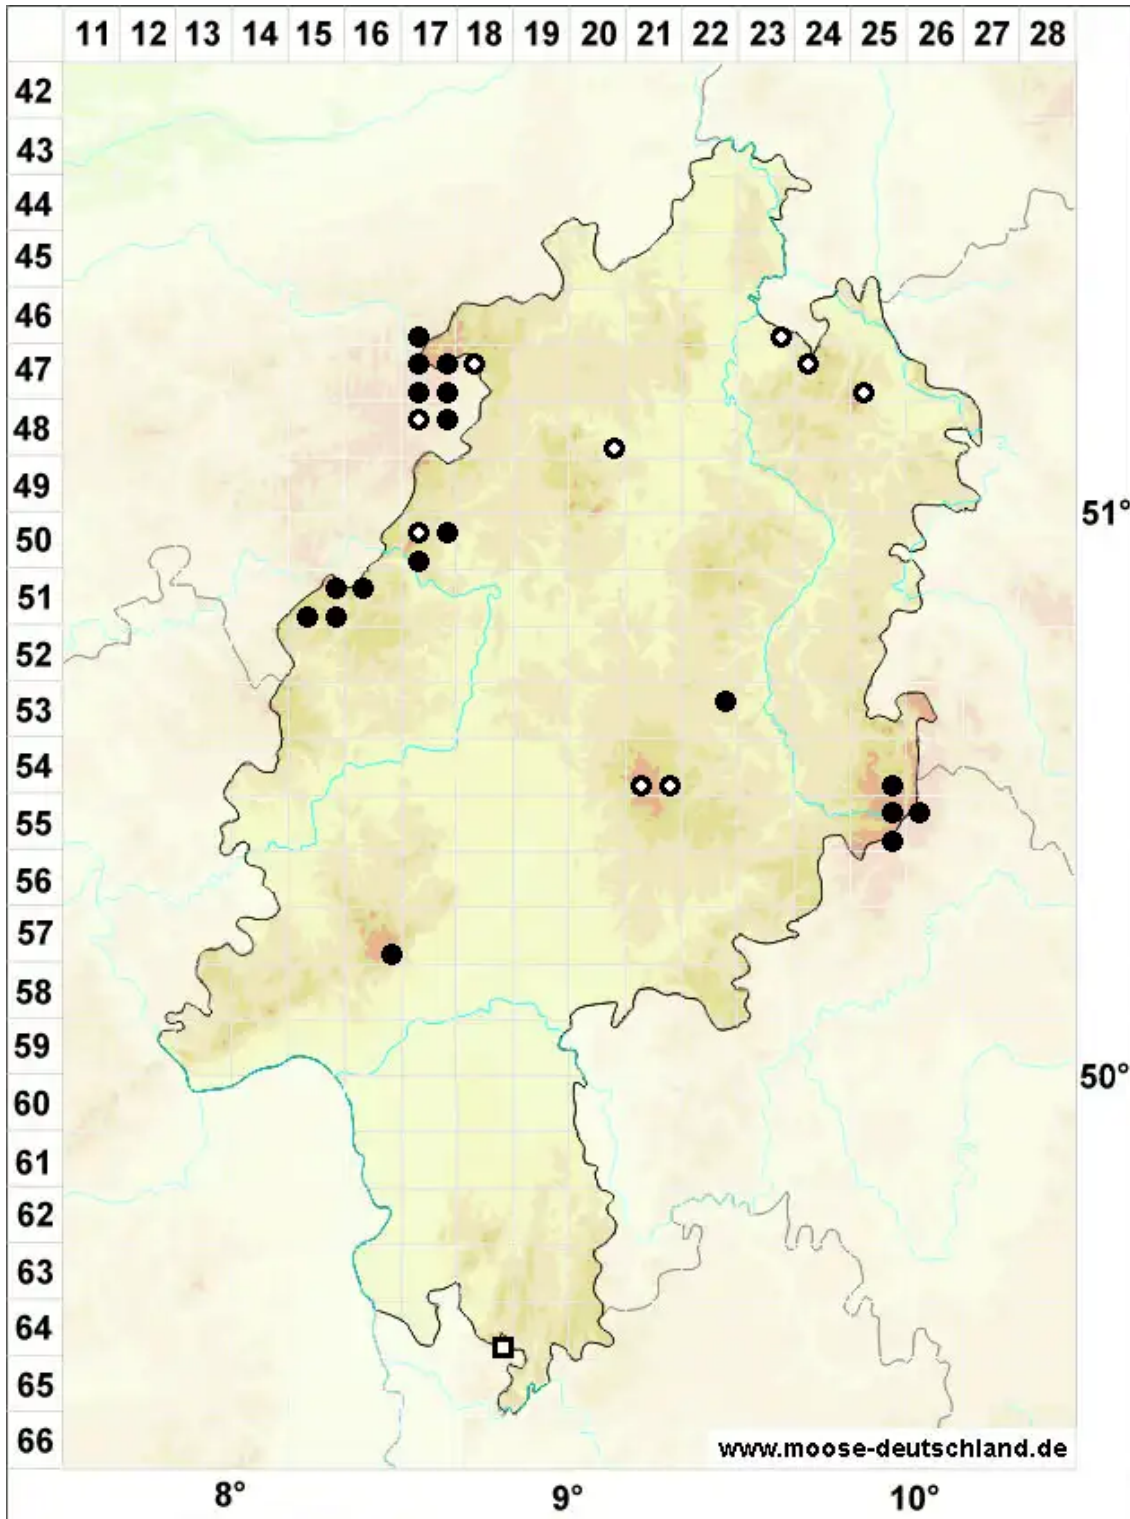

Dichodontium palustre (Dicks.) M.Stech

Sumpf-Paarzahnmoos, Sparriges Kleingabelzahnmoos

Legende:

Symbole:

Ausgefülltes Symbol:
Zeitraum von 1980 bis heute (Aktuelle Angabe)

Leeres Symbol:
Zeitraum vor 1980 (Altangabe)

Quadrat: Herbarbeleg