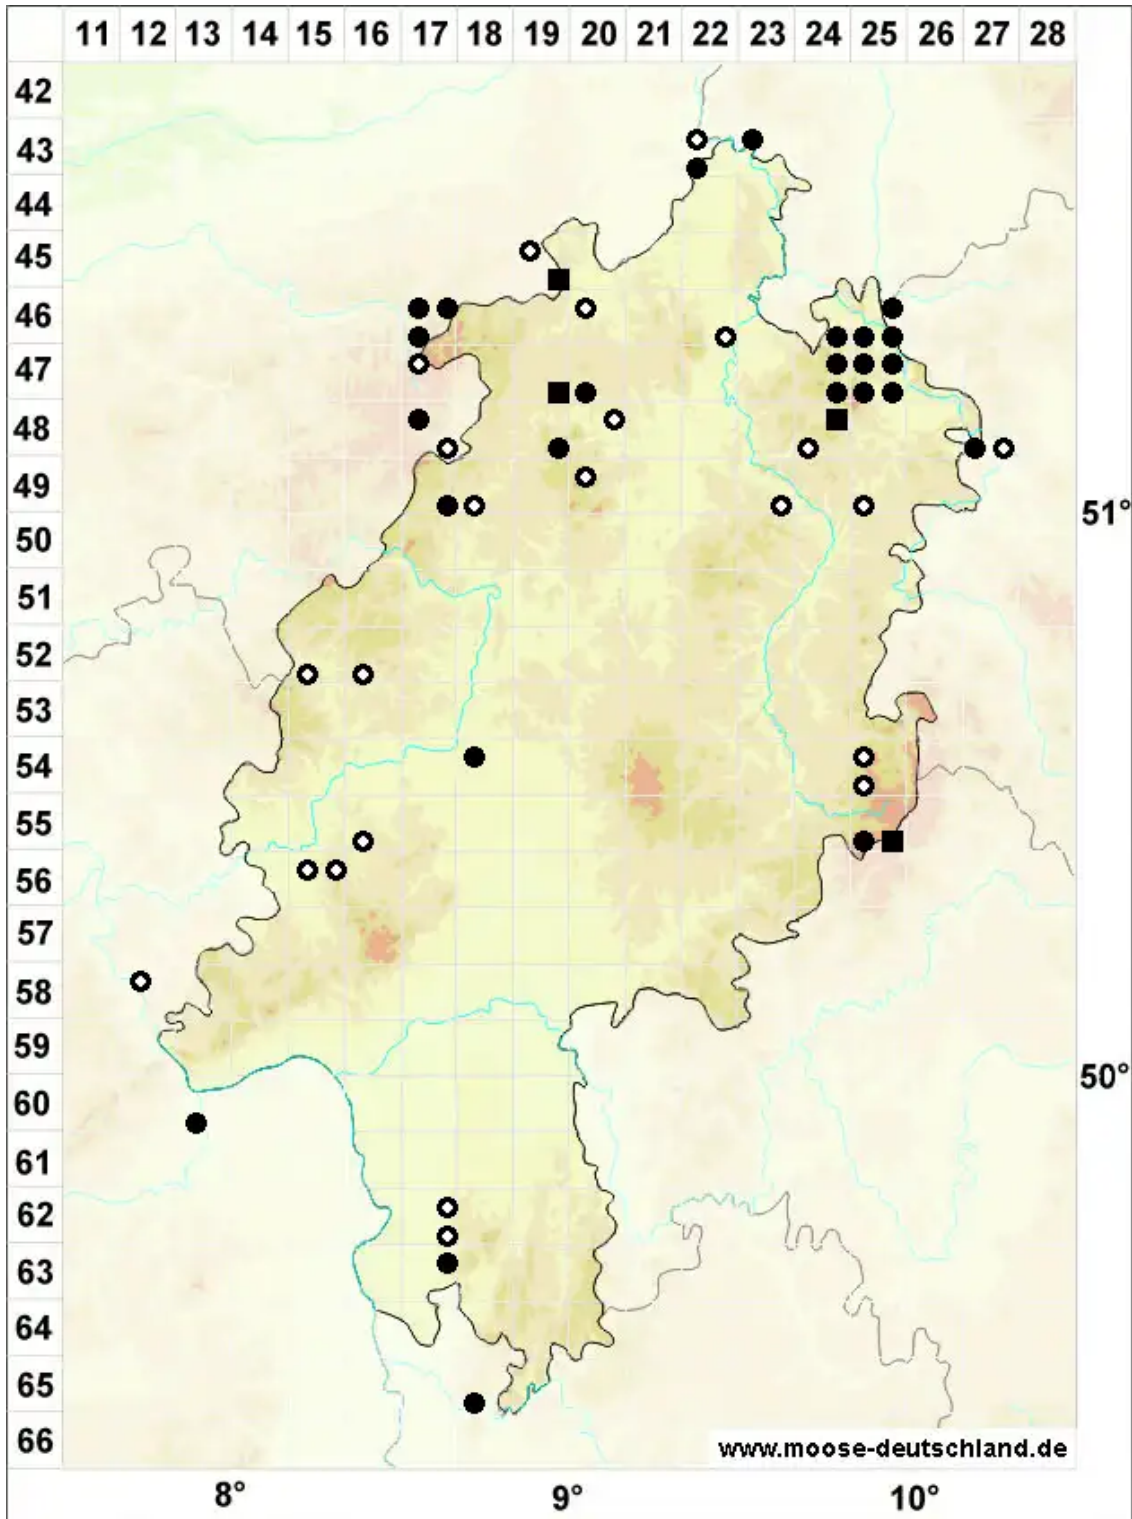

Distichium capillaceum (Hedw.) Bruch & Schimp.

Berg-Zweizeilmoos

Legende:

- Symbole:**
- Ausgefülltes Symbol:
Zeitraum von 1980 bis heute (Aktuelle Angabe)
 - Leeres Symbol:
Zeitraum vor 1980 (Altangabe)
 - Quadrat: Herbarbeleg