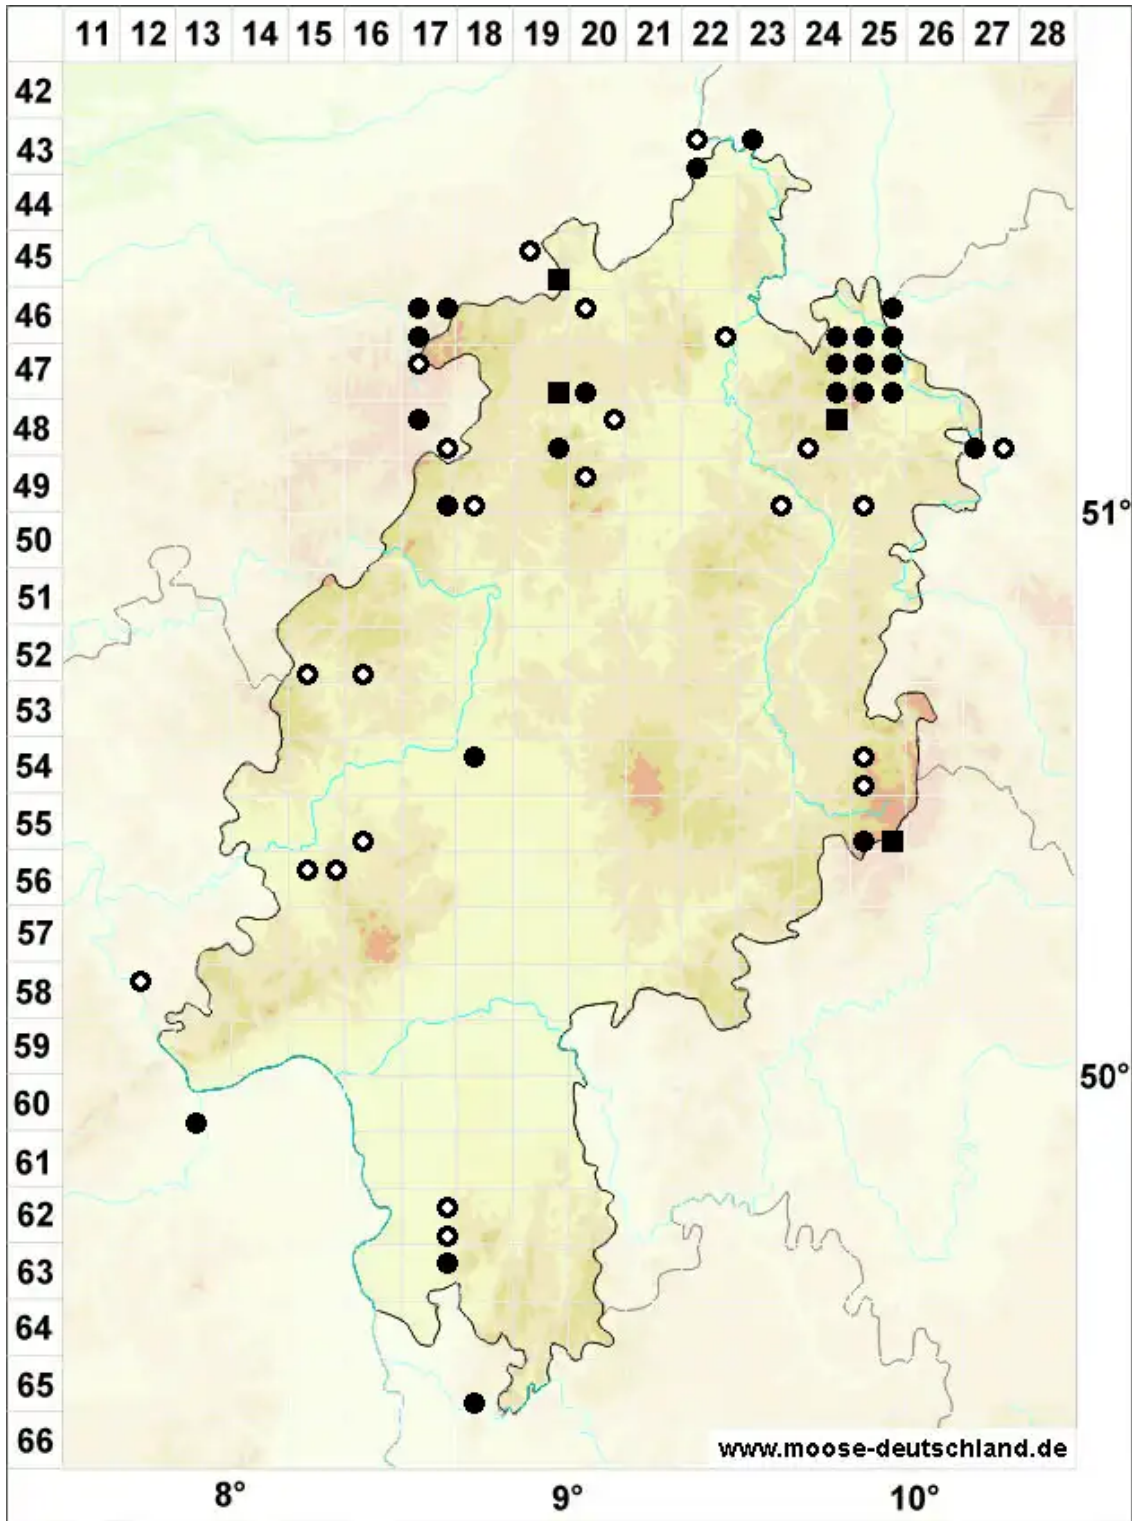

Distichium capillaceum (Hedw.) Bruch & Schimp.

Berg-Zweizeilmoos

Legende:

- Symbole:**
Ausgefülltes Symbol:
Zeitraum von 1980 bis heute (Aktuelle Angabe)
Leeres Symbol:
Zeitraum vor 1980 (Altangabe)
Quadrat: Herbarbeleg