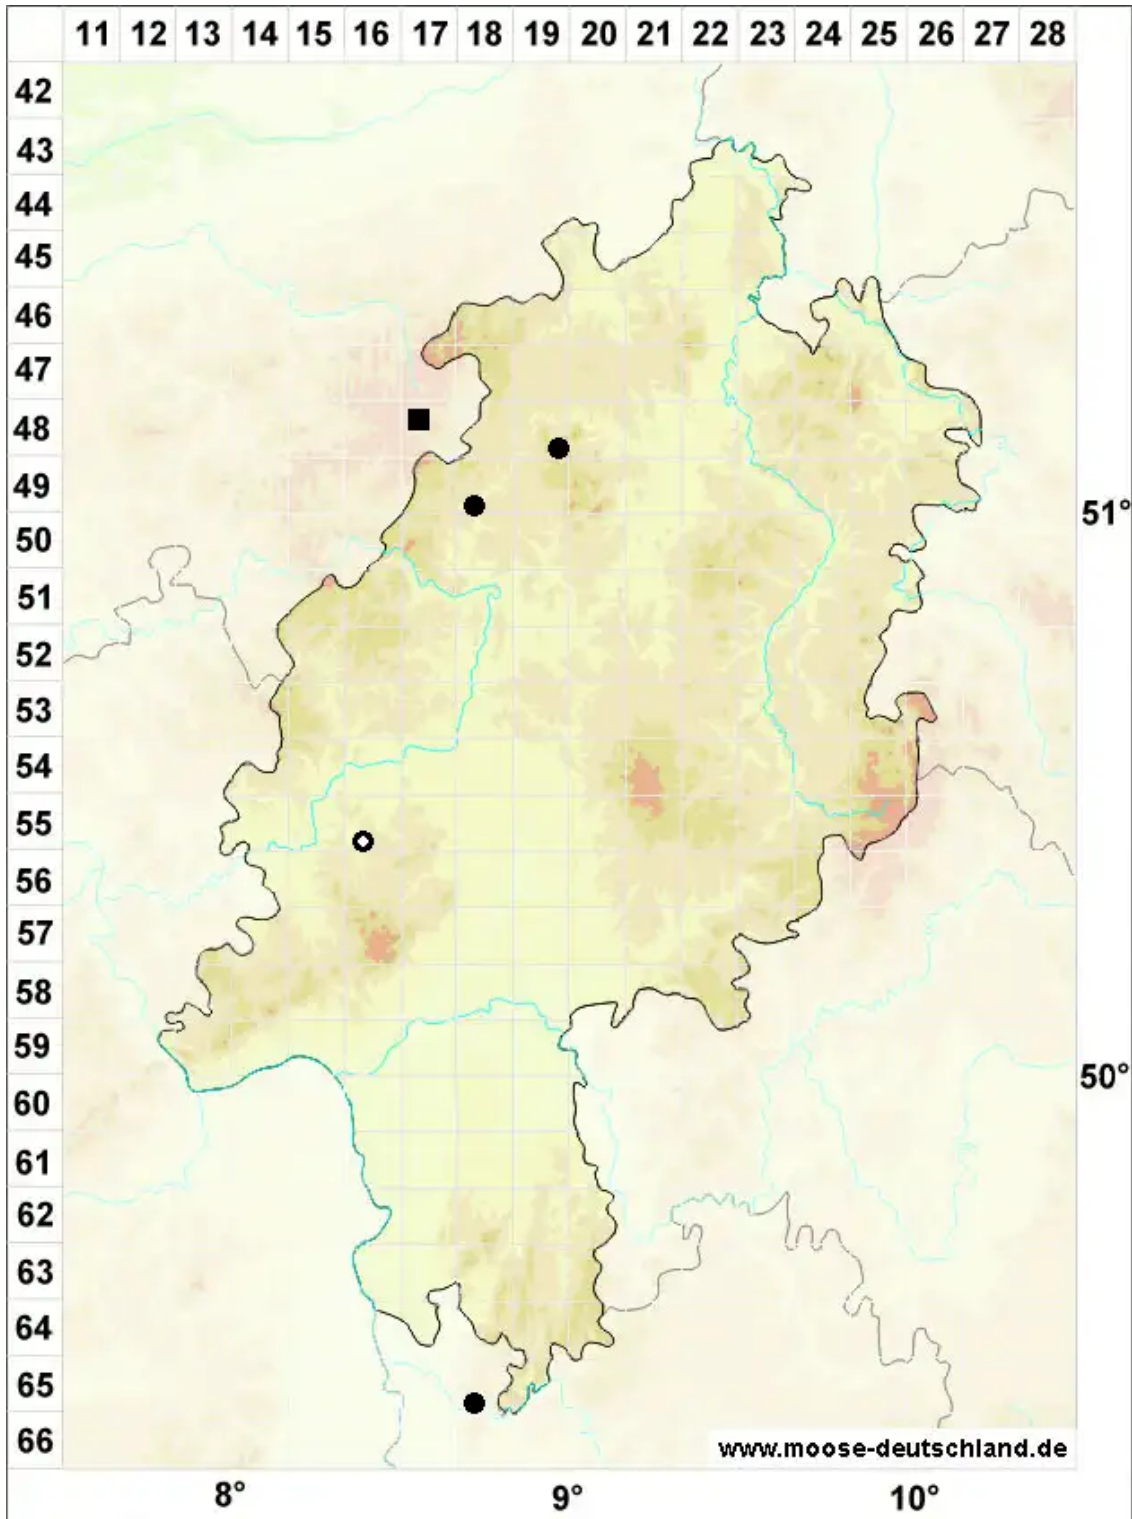

Distichium inclinatum (Hedw.) Bruch & Schimp.

Geneigtfrüchtiges Zweizeilmoos

Legende:

Symbole:

Ausgefülltes Symbol:
Zeitraum von 1980 bis heute (Aktuelle Angabe)

Leeres Symbol:
Zeitraum vor 1980 (Altangabe)

Quadrat: Herbarbeleg