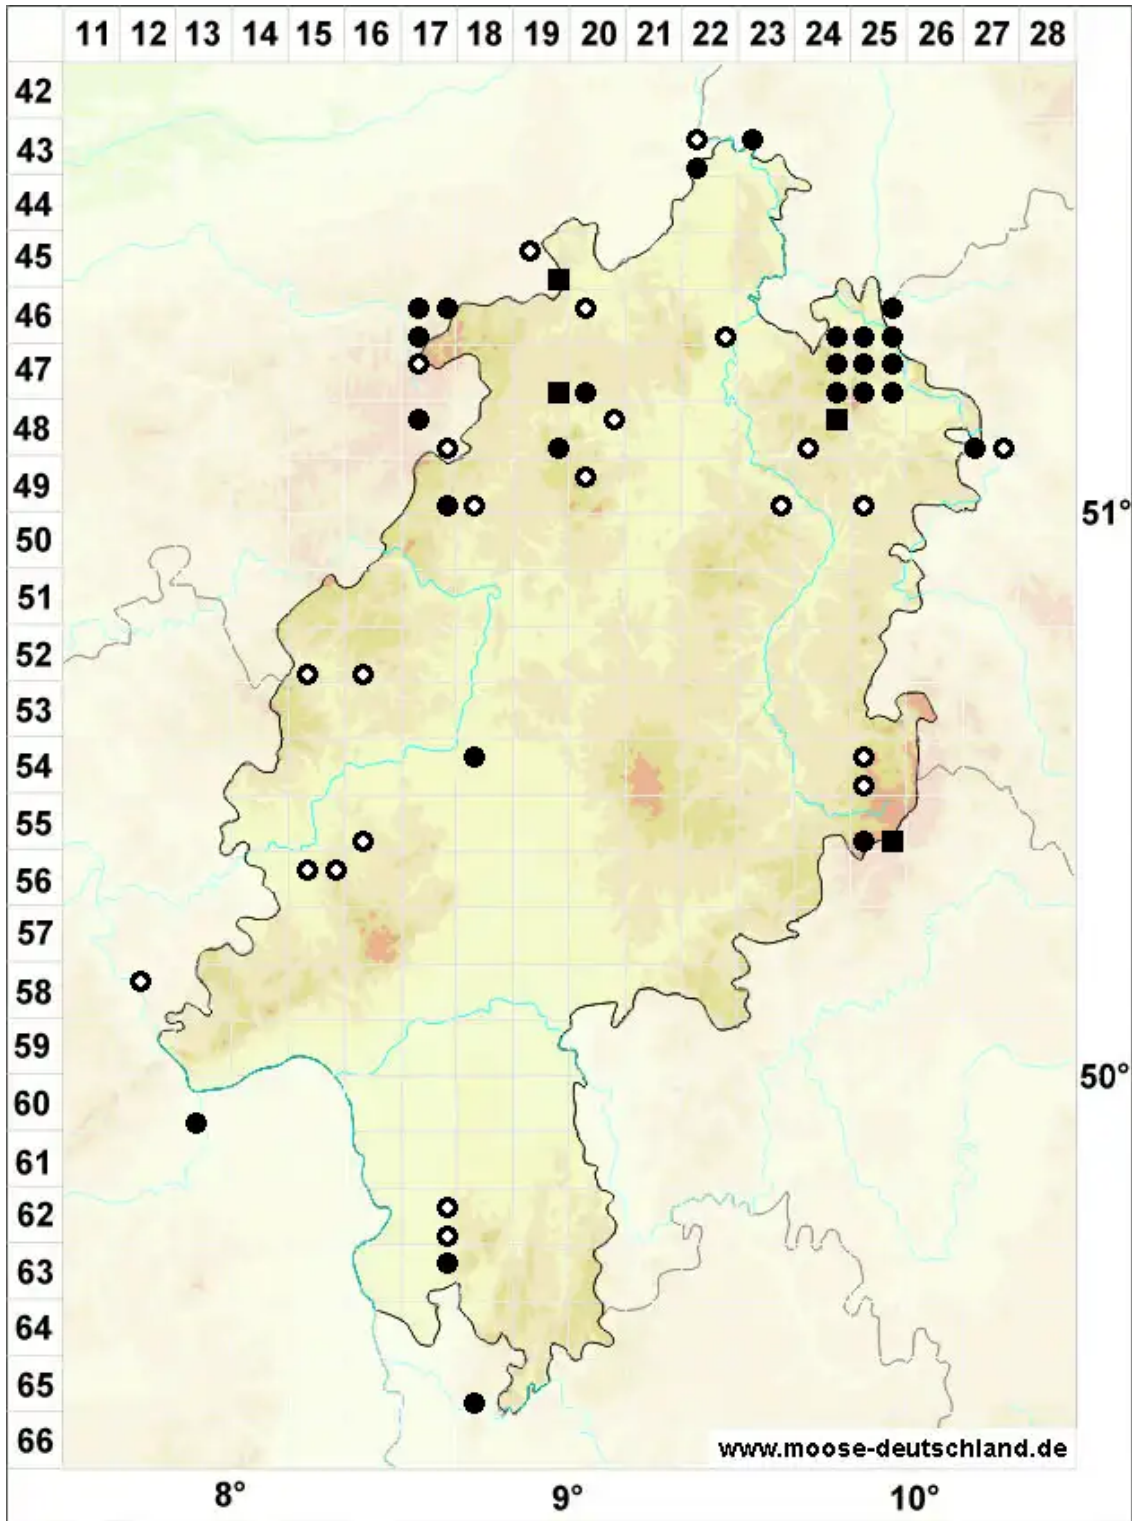

# Distichium capillaceum (Hedw.) Bruch & Schimp.

Berg-Zweizeilmoos

Legende:

- Symbole:**
- Ausgefülltes Symbol:  
Zeitraum von 1980 bis heute (Aktuelle Angabe)
  - Leeres Symbol:  
Zeitraum vor 1980 (Altangabe)
  - Quadrat: Herbarbeleg