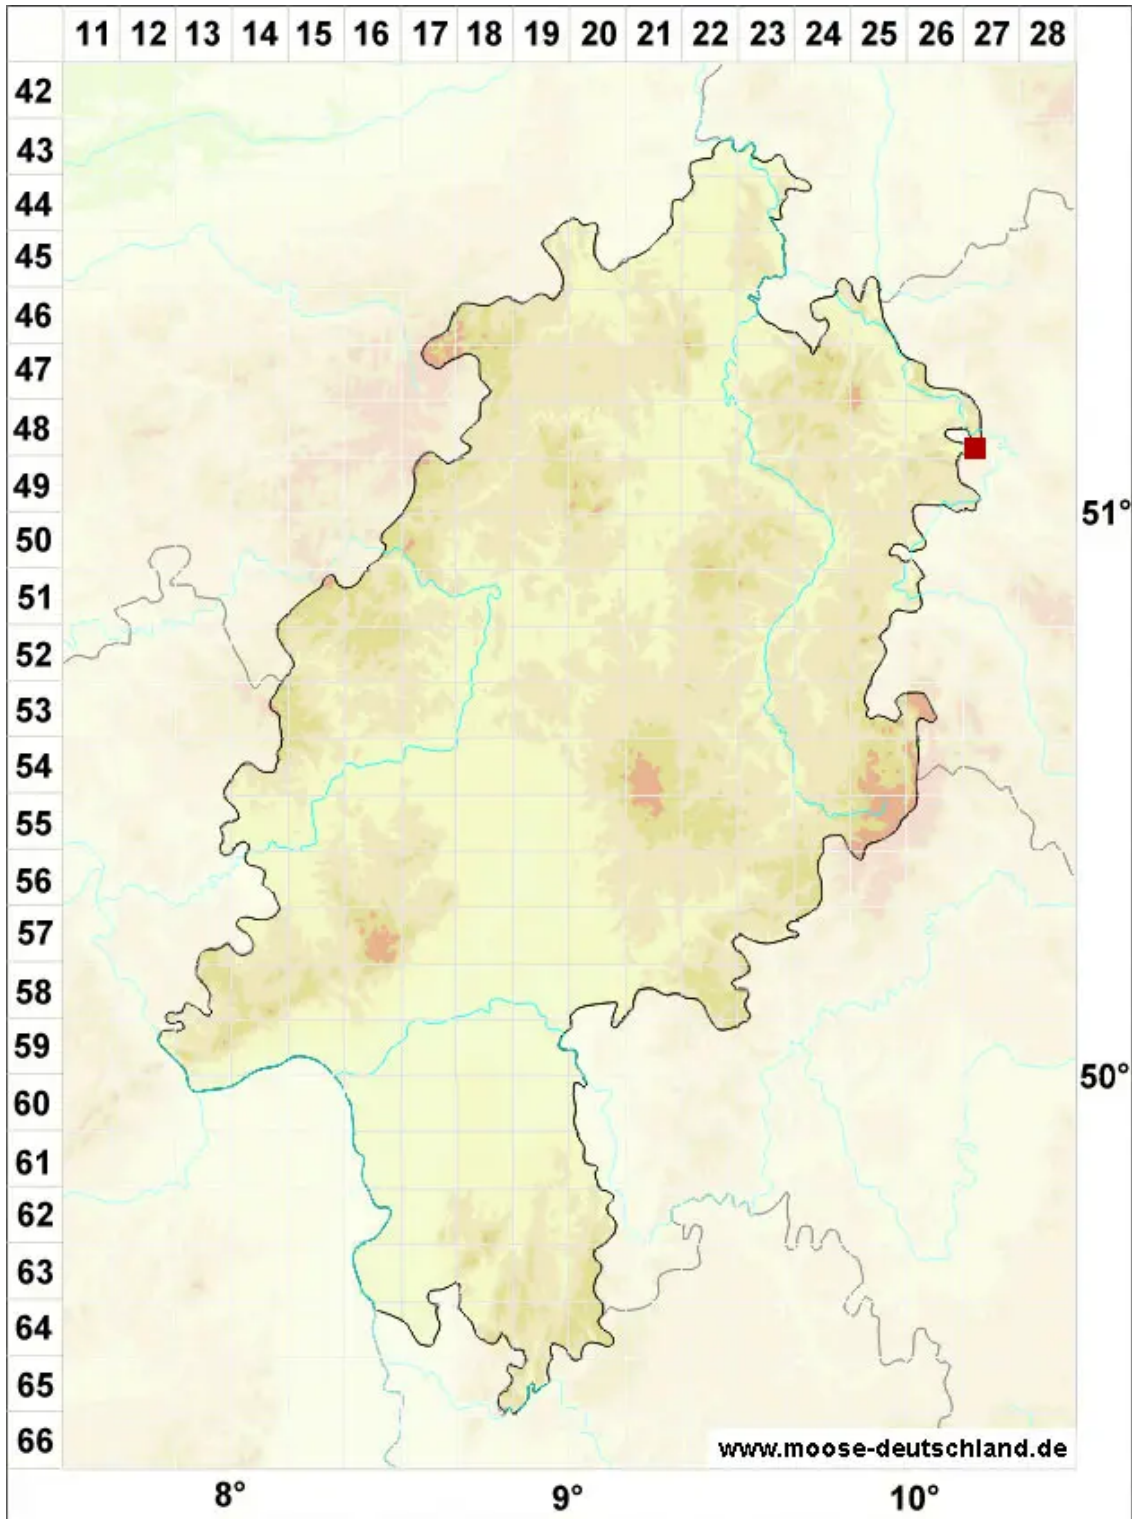

Ditrichum gracile (Mitt.) Kuntze

Schlankes Doppelhaarmoos, Steriles Verbogenstieliges Doppelhaarmoos

Legende:

Symbole:

Ausgefülltes Symbol:
Zeitraum von 1980 bis heute (Aktuelle Angabe)

Leeres Symbol:
Zeitraum vor 1980 (Altangabe)

Quadrat: Herbarbeleg