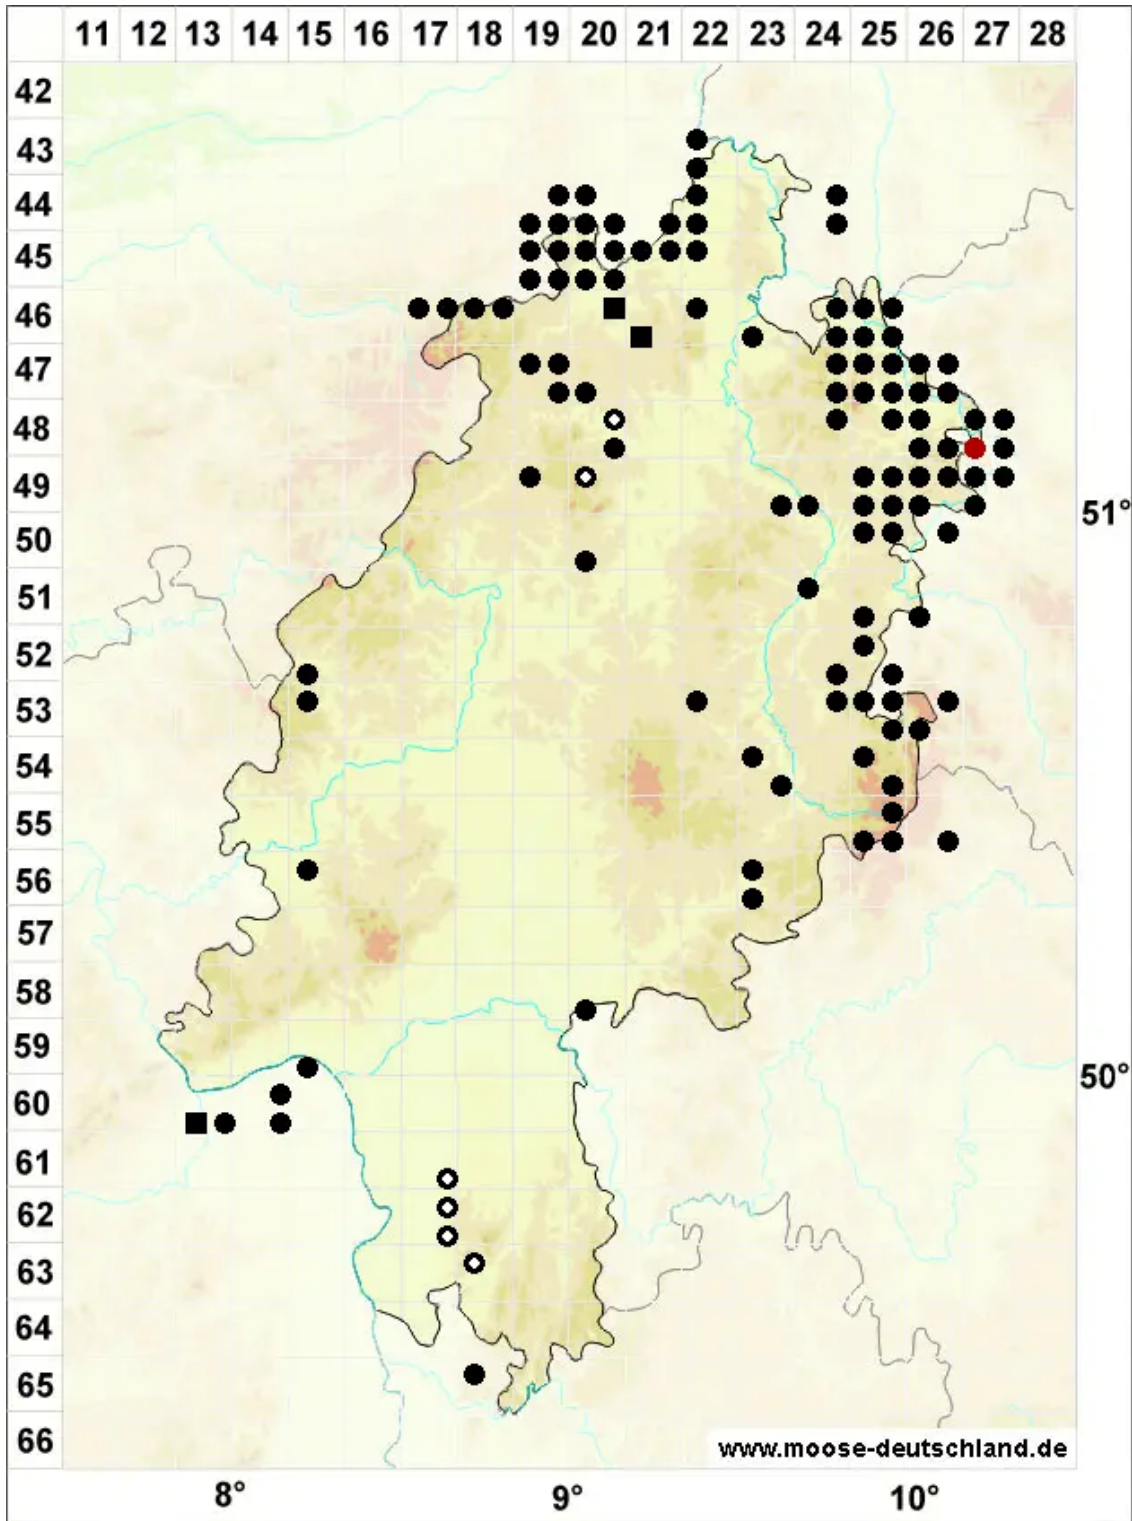

Ditrichum flexicaule (Schwägr.) Hampe

Verbogenstieliges Doppelhaarmoos

Legende:

- Symbole:**
- Ausgefülltes Symbol:
Zeitraum von 1980 bis heute (Aktuelle Angabe)
 - Leeres Symbol:
Zeitraum vor 1980 (Altangabe)
 - Quadrat: Herbarbeleg