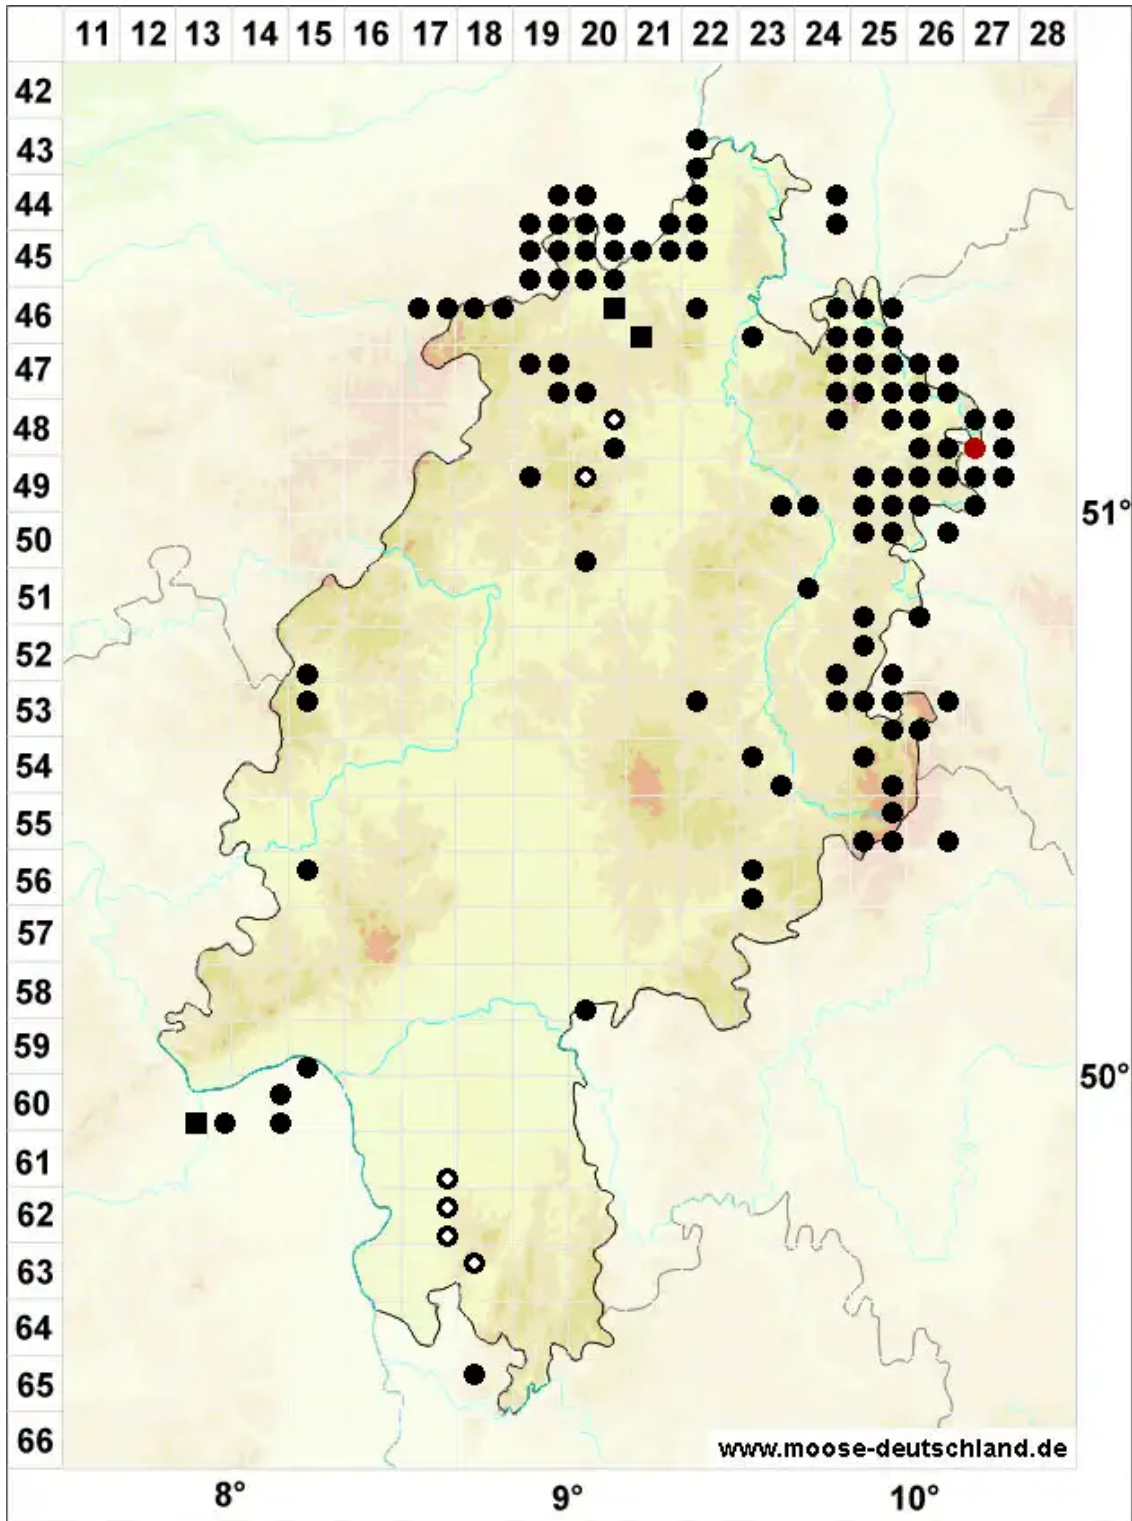

Ditrichum flexicaule (Schwägr.) Hampe

Verbogenstieliges Doppelhaarmoos

Legende:

- Symbole:**
- Ausgefülltes Symbol:
Zeitraum von 1980 bis heute (Aktuelle Angabe)
 - Leeres Symbol:
Zeitraum vor 1980 (Altangabe)
 - Quadrat: Herbarbeleg