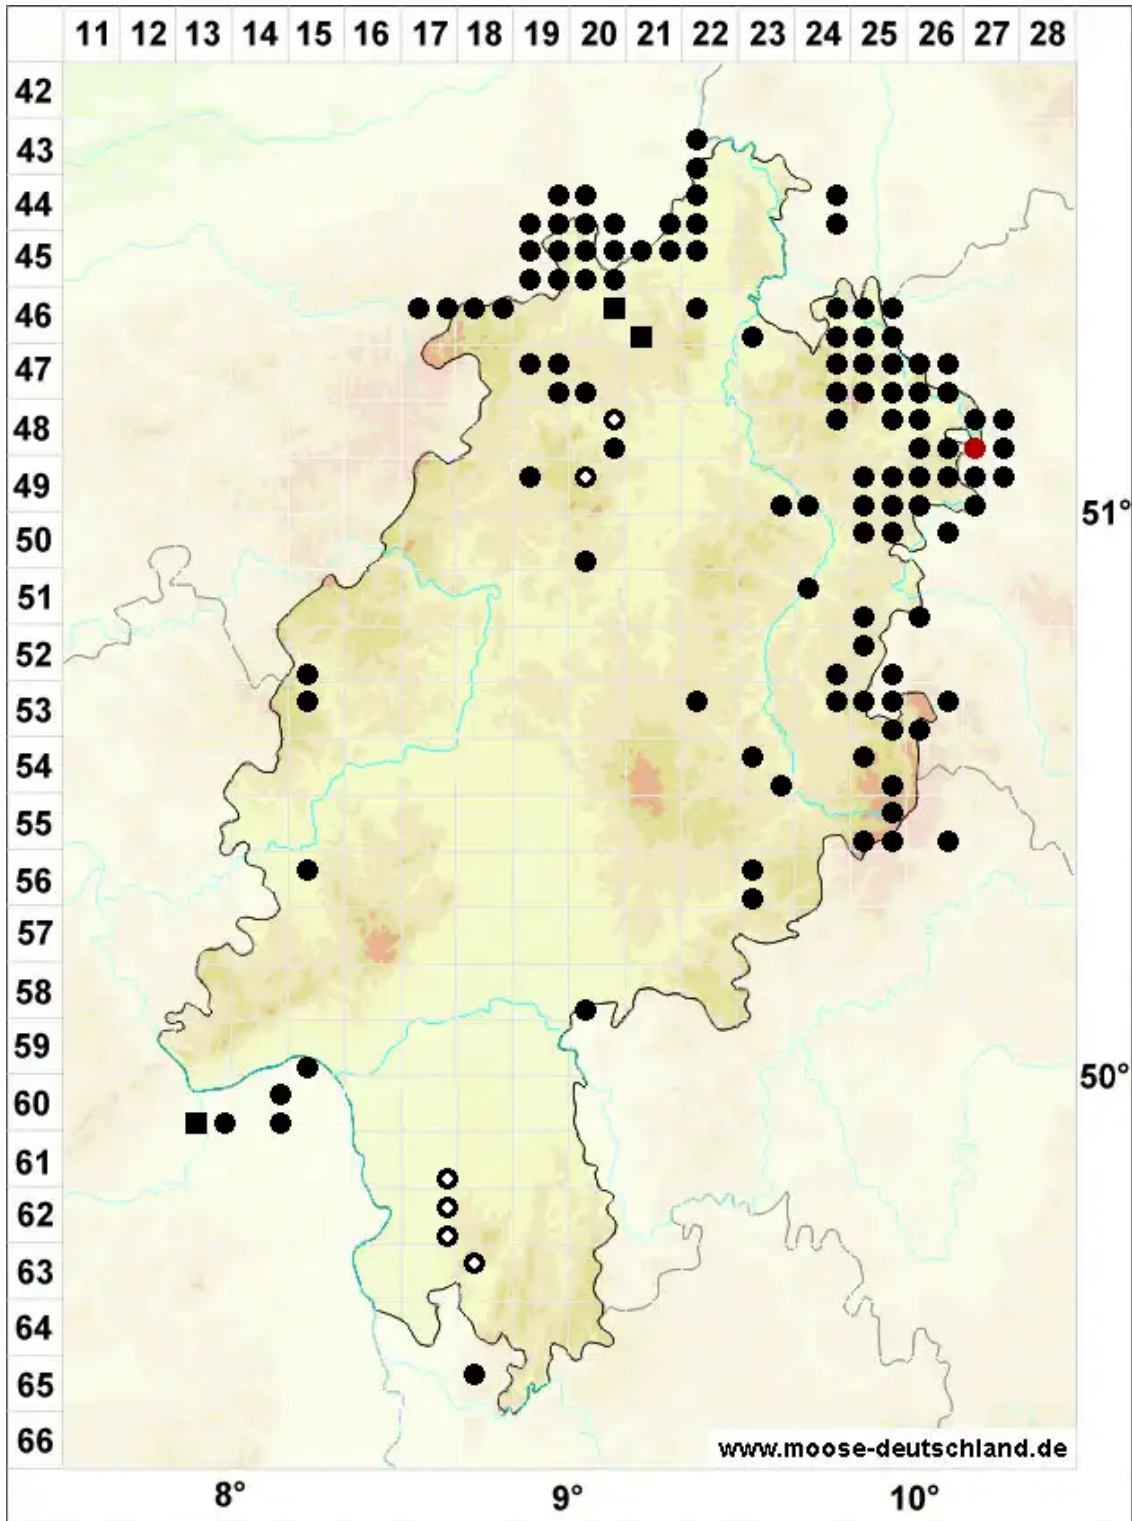

Ditrichum flexicaule (Schwägr.) Hampe

Verbogenstieliges Doppelhaarmoos

Legende:

Symbole:

Ausgefülltes Symbol:
Zeitraum von 1980 bis heute (Aktuelle Angabe)

Leeres Symbol:
Zeitraum vor 1980 (Altangabe)

Quadrat: Herbarbeleg