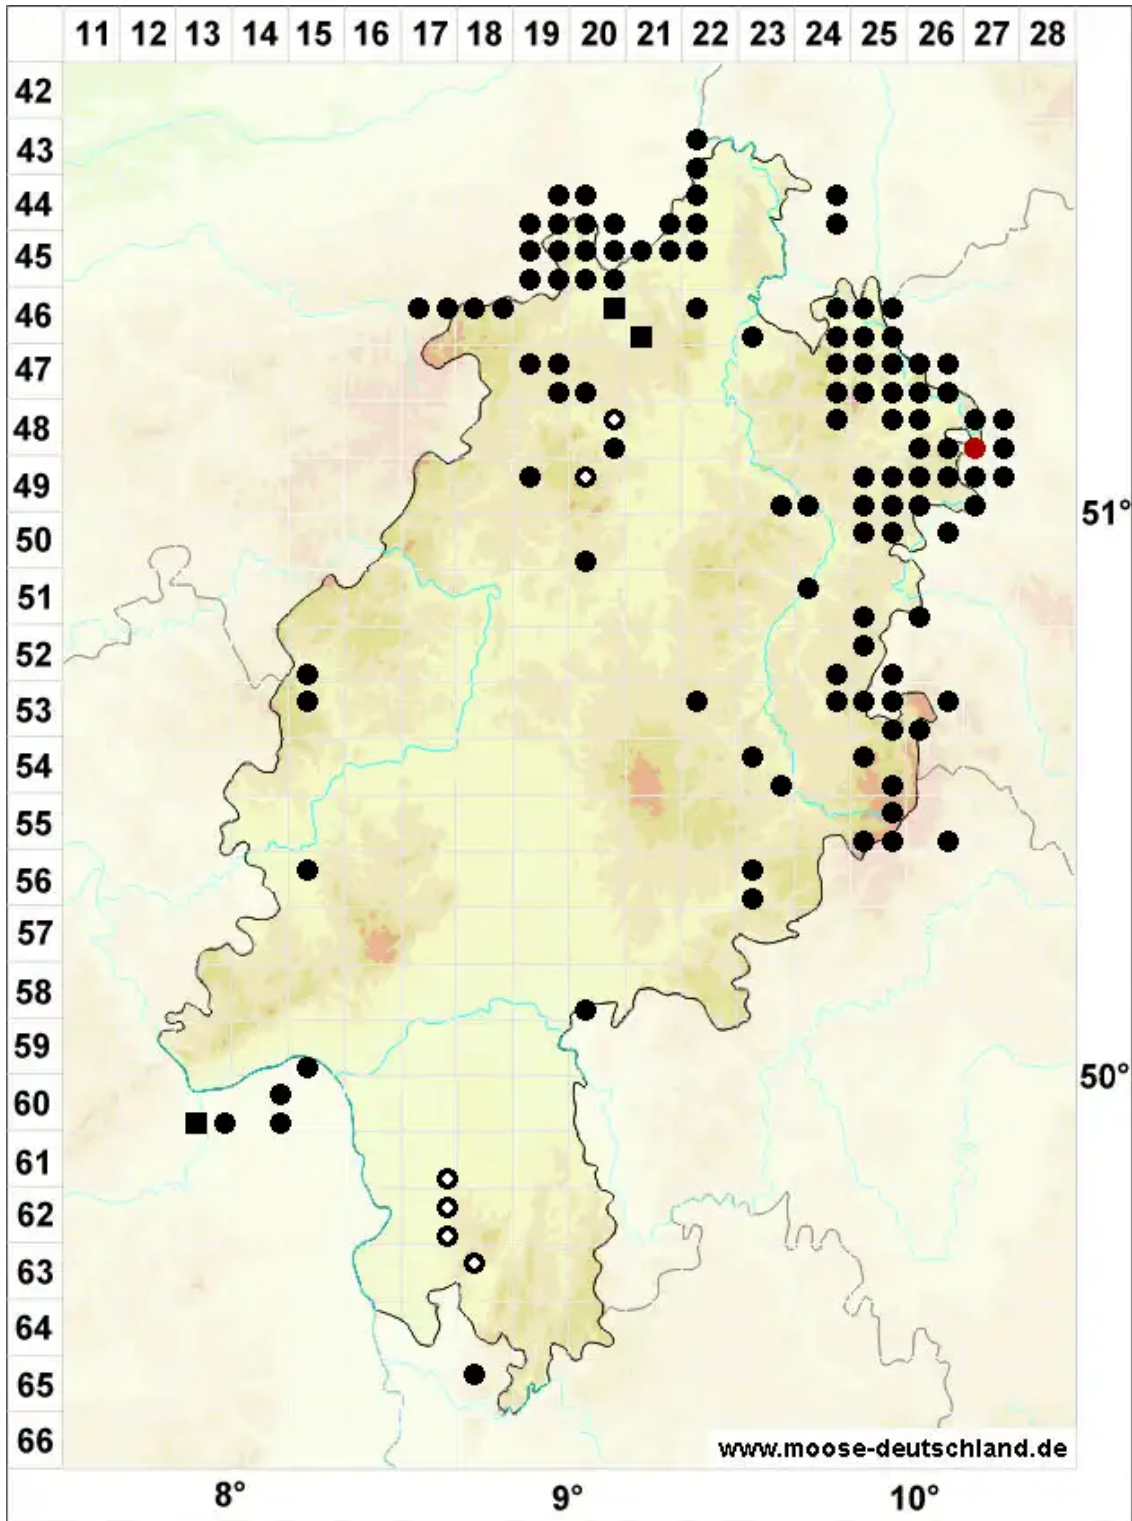

# Ditrichum flexicaule (Schwägr.) Hampe

Verbogenstieliges Doppelhaarmoos

Legende:

**Symbole:**

Ausgefülltes Symbol:  
Zeitraum von 1980 bis heute (Aktuelle Angabe)

Leeres Symbol:  
Zeitraum vor 1980 (Altangabe)

Quadrat: Herbarbeleg