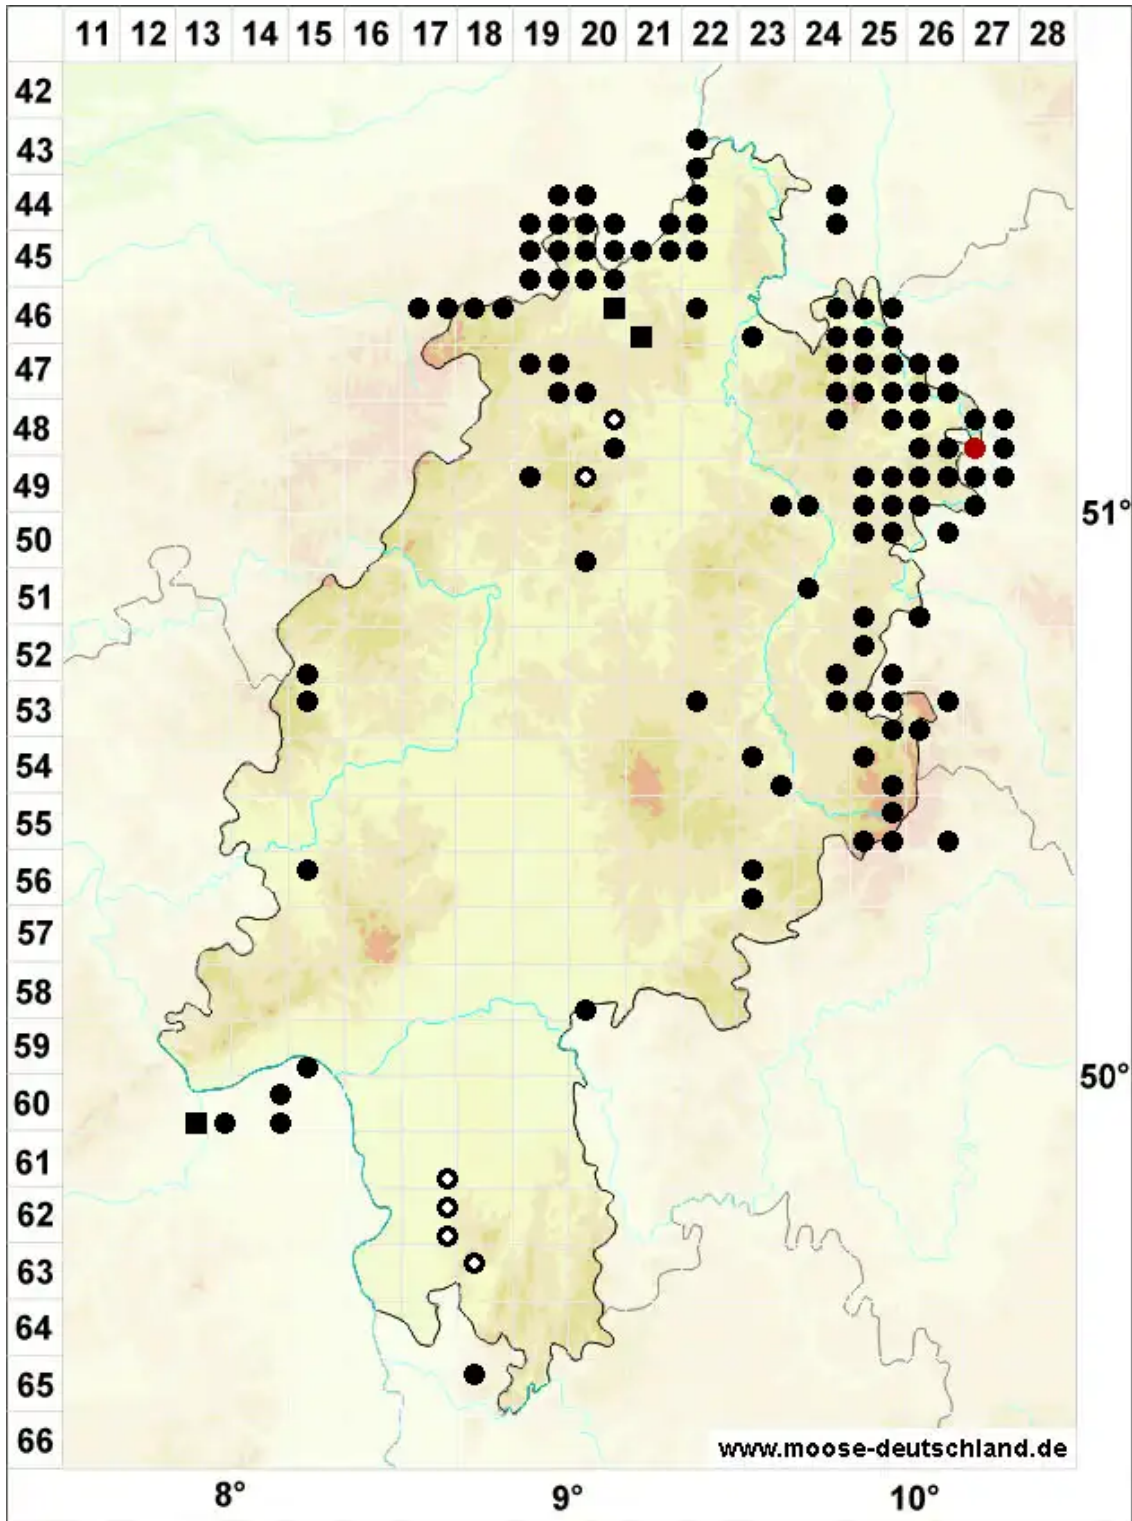

# Ditrichum flexicaule (Schwägr.) Hampe

Verbogenstieliges Doppelhaarmoos

Legende:

- Symbole:**
- Ausgefülltes Symbol:  
Zeitraum von 1980 bis heute (Aktuelle Angabe)
  - Leeres Symbol:  
Zeitraum vor 1980 (Altangabe)
  - Quadrat: Herbarbeleg