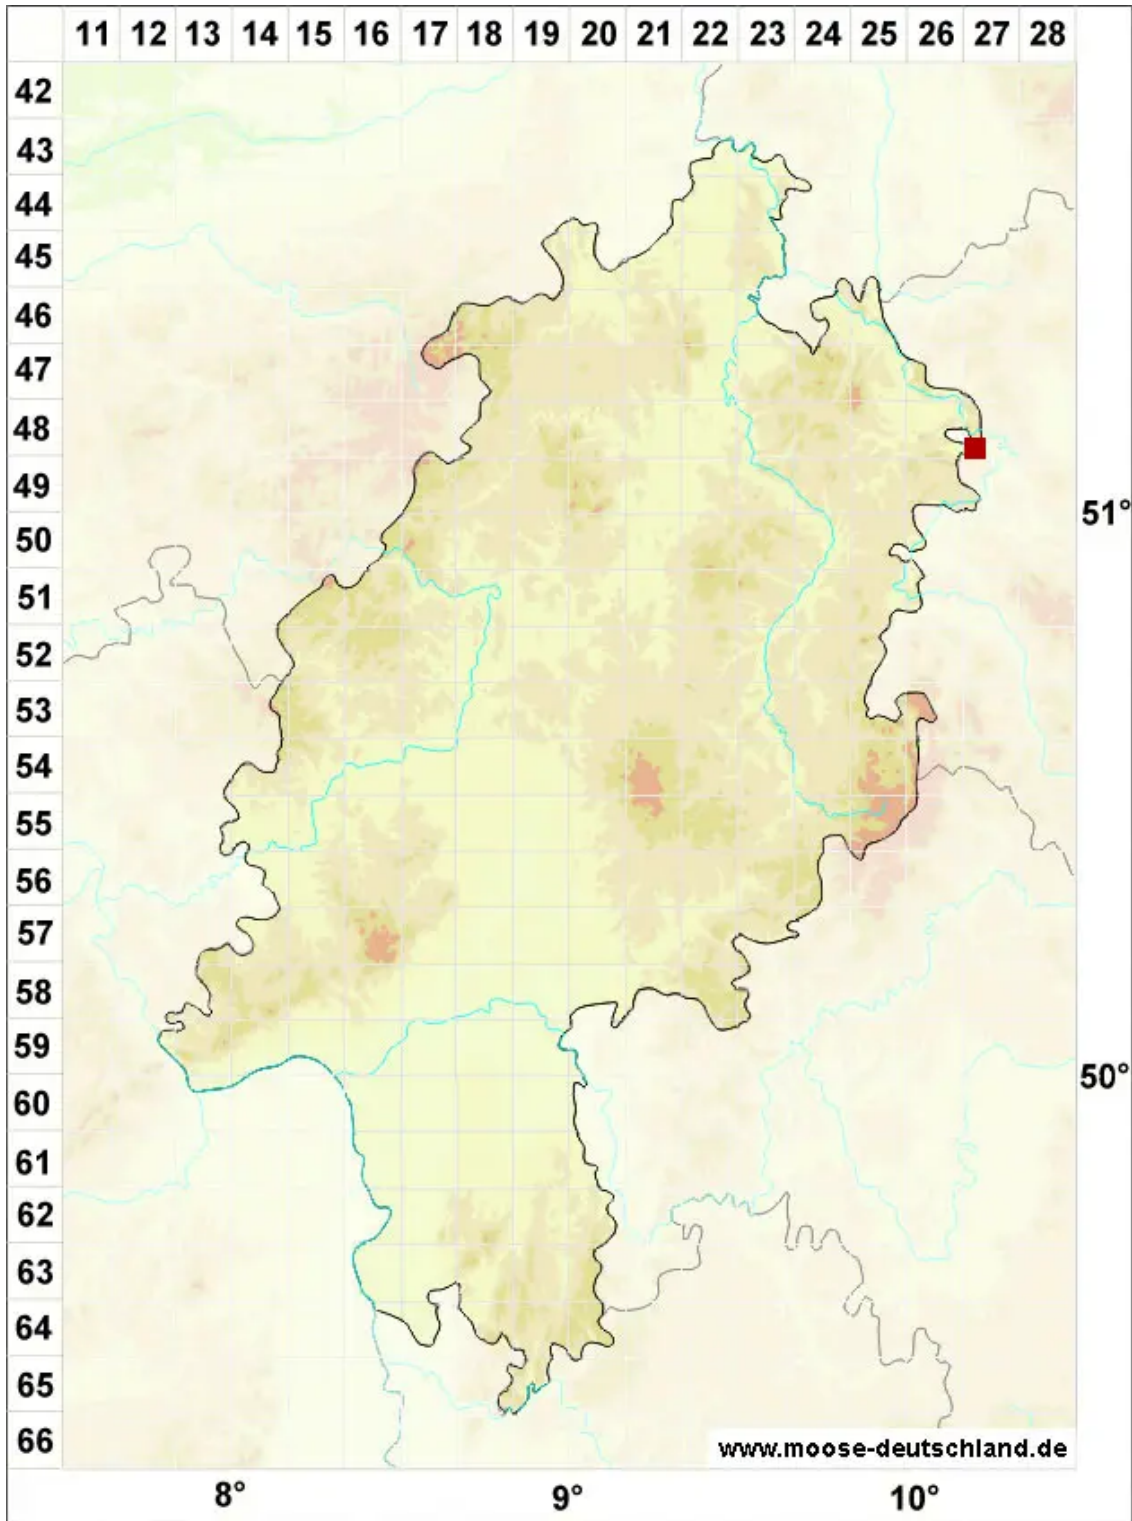

# Ditrichum gracile (Mitt.) Kuntze

Schlankes Doppelhaarmoos, Steriles Verbogenstieliges Doppelhaarmoos

Legende:

**Symbole:**

Ausgefülltes Symbol:  
Zeitraum von 1980 bis heute (Aktuelle Angabe)

Leeres Symbol:  
Zeitraum vor 1980 (Altangabe)

Quadrat: Herbarbeleg