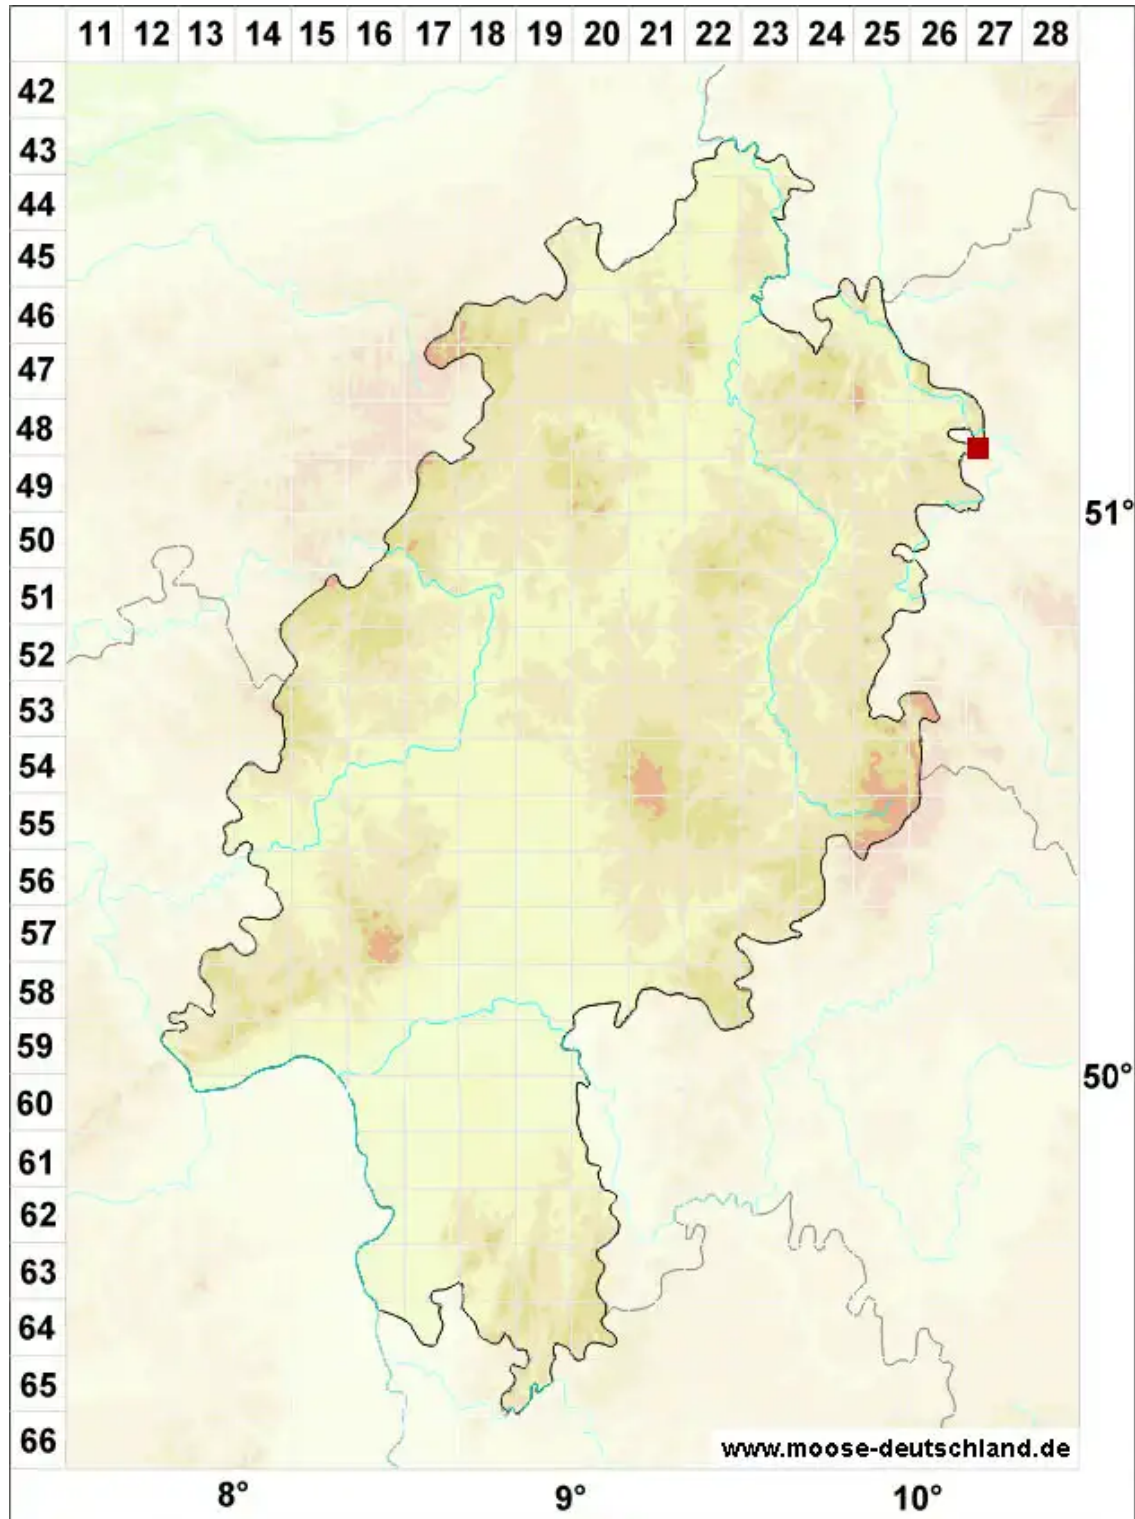

Ditrichum gracile (Mitt.) Kuntze

Schlankes Doppelhaarmoos, Steriles Verbogenstieliges Doppelhaarmoos

Legende:

Symbole:

Ausgefülltes Symbol:
Zeitraum von 1980 bis heute (Aktuelle Angabe)

Leeres Symbol:
Zeitraum vor 1980 (Altangabe)

Quadrat: Herbarbeleg