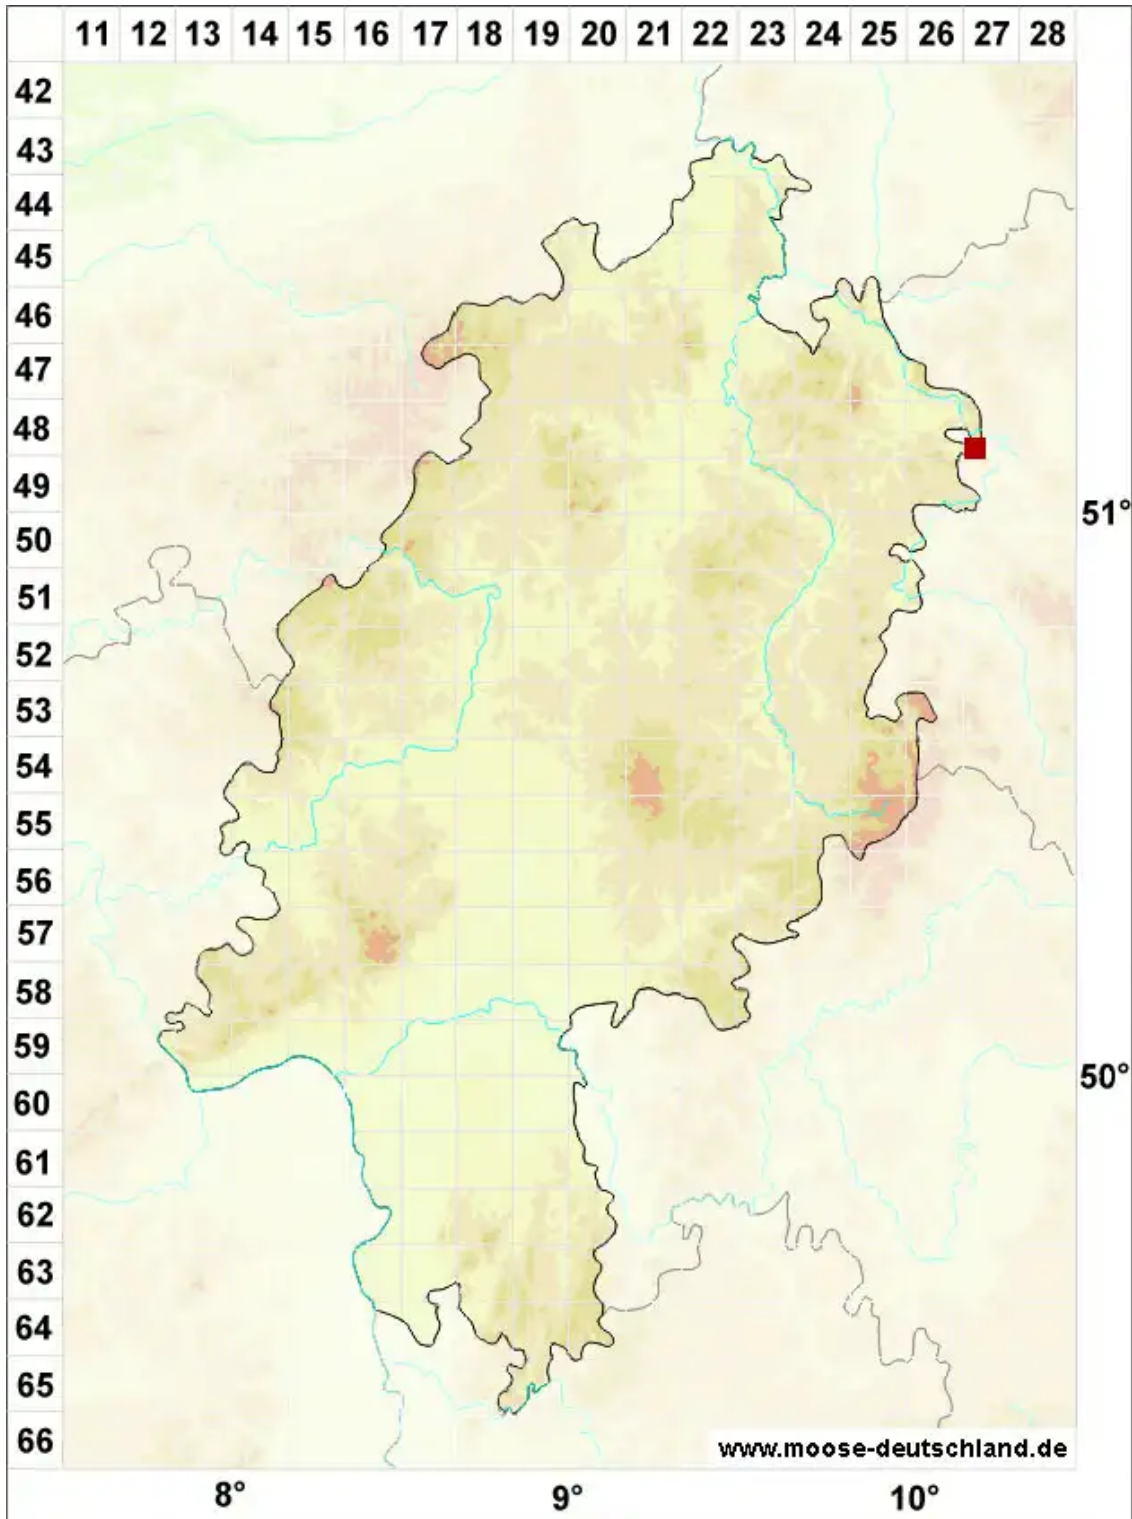

Ditrichum gracile (Mitt.) Kuntze

Schlankes Doppelhaarmoos, Steriles Verbogenstieliges Doppelhaarmoos

Legende:

Symbole:

Ausgefülltes Symbol:
Zeitraum von 1980 bis heute (Aktuelle Angabe)

Leeres Symbol:
Zeitraum vor 1980 (Altangabe)

Quadrat: Herbarbeleg