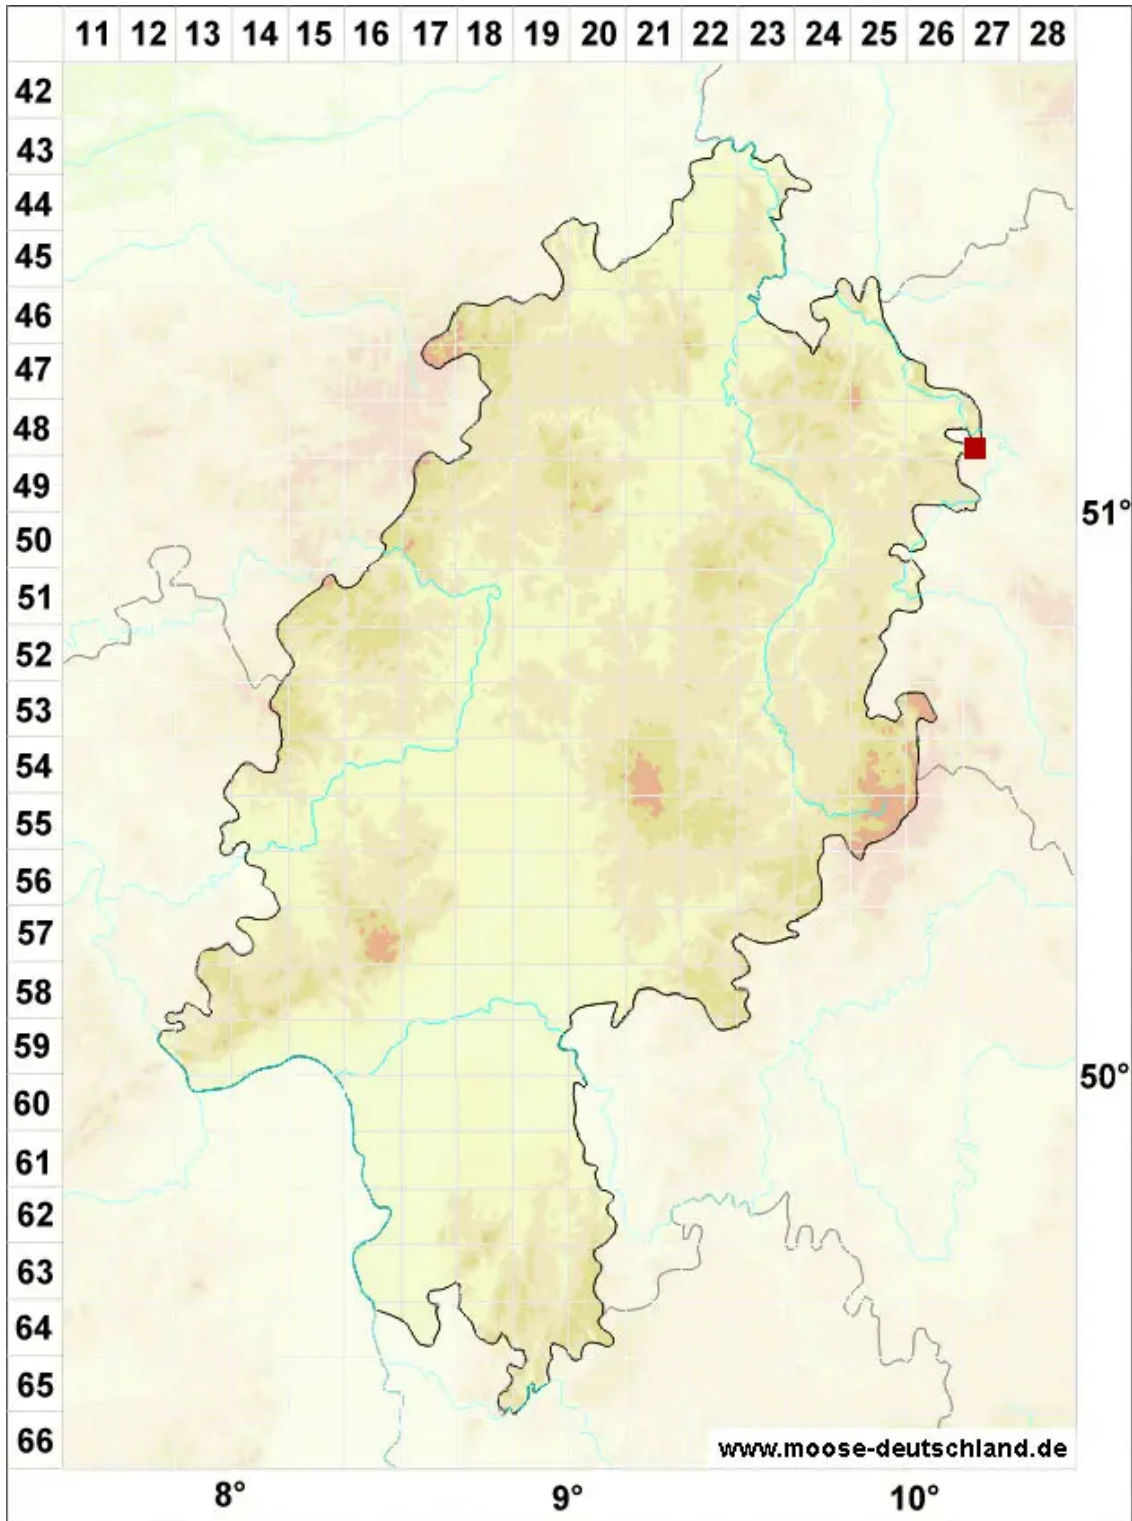

Ditrichum gracile (Mitt.) Kuntze

Schlankes Doppelhaarmoos, Steriles Verbogenstieliges Doppelhaarmoos

Legende:

Symbole:

Ausgefülltes Symbol:
Zeitraum von 1980 bis heute (Aktuelle Angabe)

Leeres Symbol:
Zeitraum vor 1980 (Altangabe)

Quadrat: Herbarbeleg