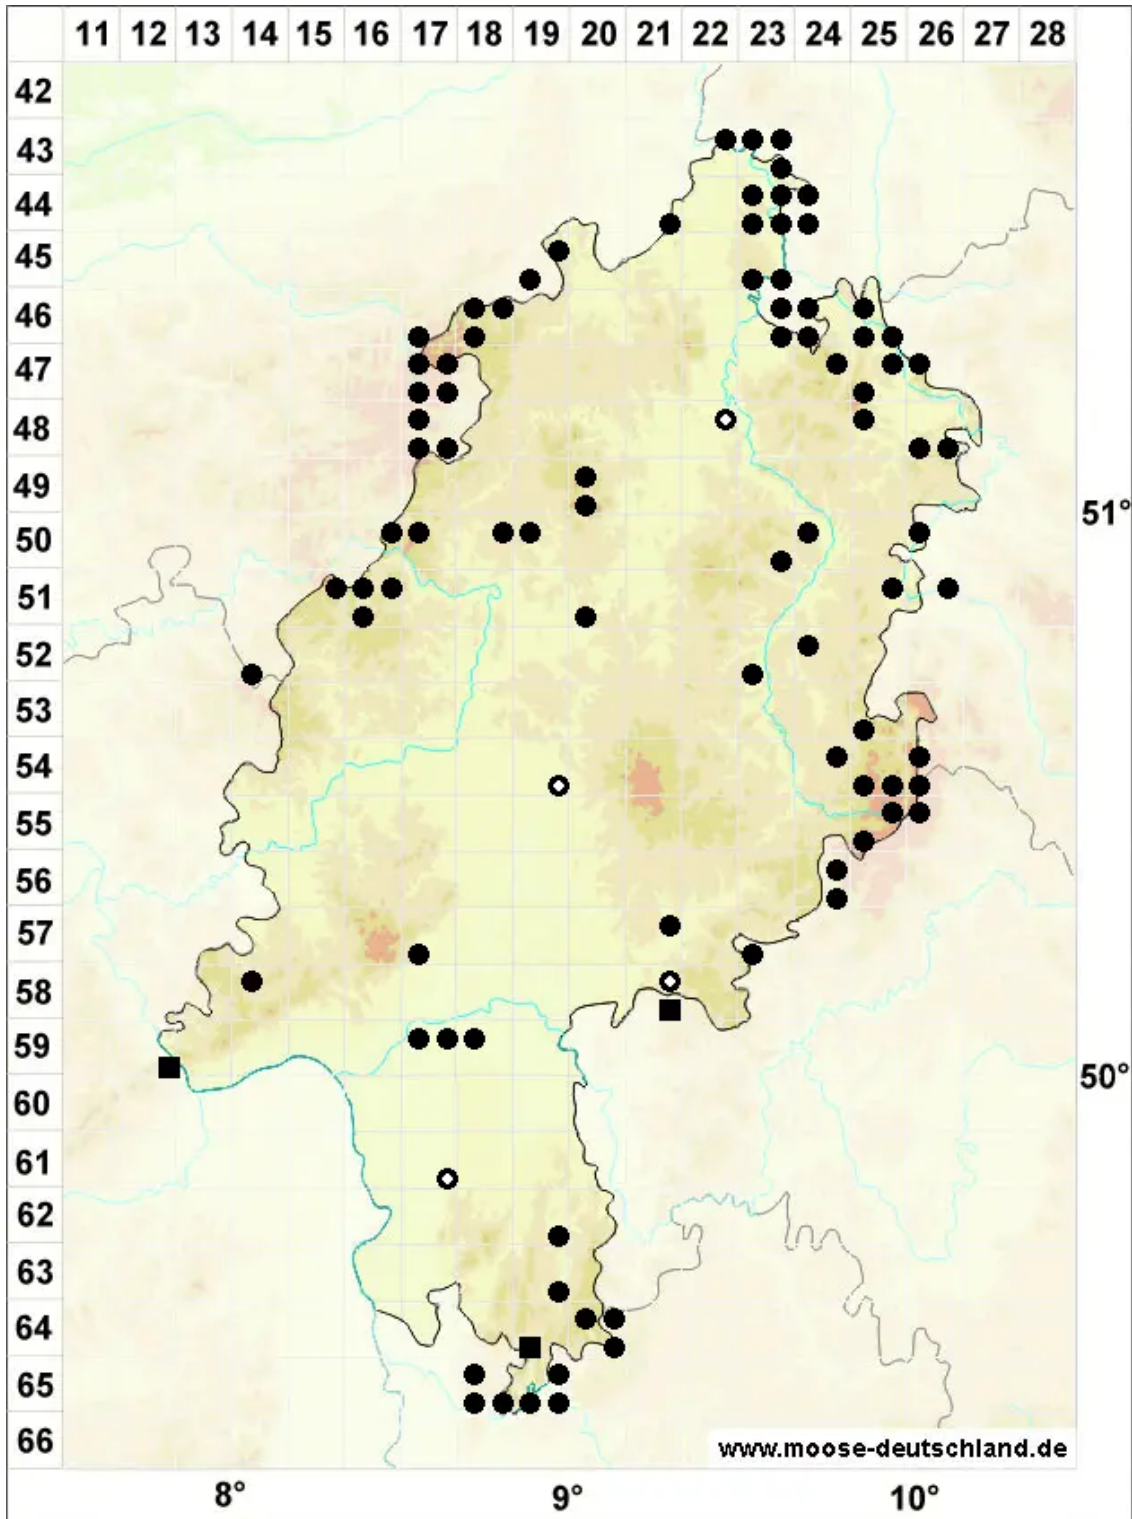

Ditrichum heteromallum (Hedw.) E.Britton

Einseitswendiges Doppelhaarmoos

Legende:

Symbole:

Ausgefülltes Symbol:
Zeitraum von 1980 bis heute (Aktuelle Angabe)

Leeres Symbol:
Zeitraum vor 1980 (Altangabe)

Quadrat: Herbarbeleg