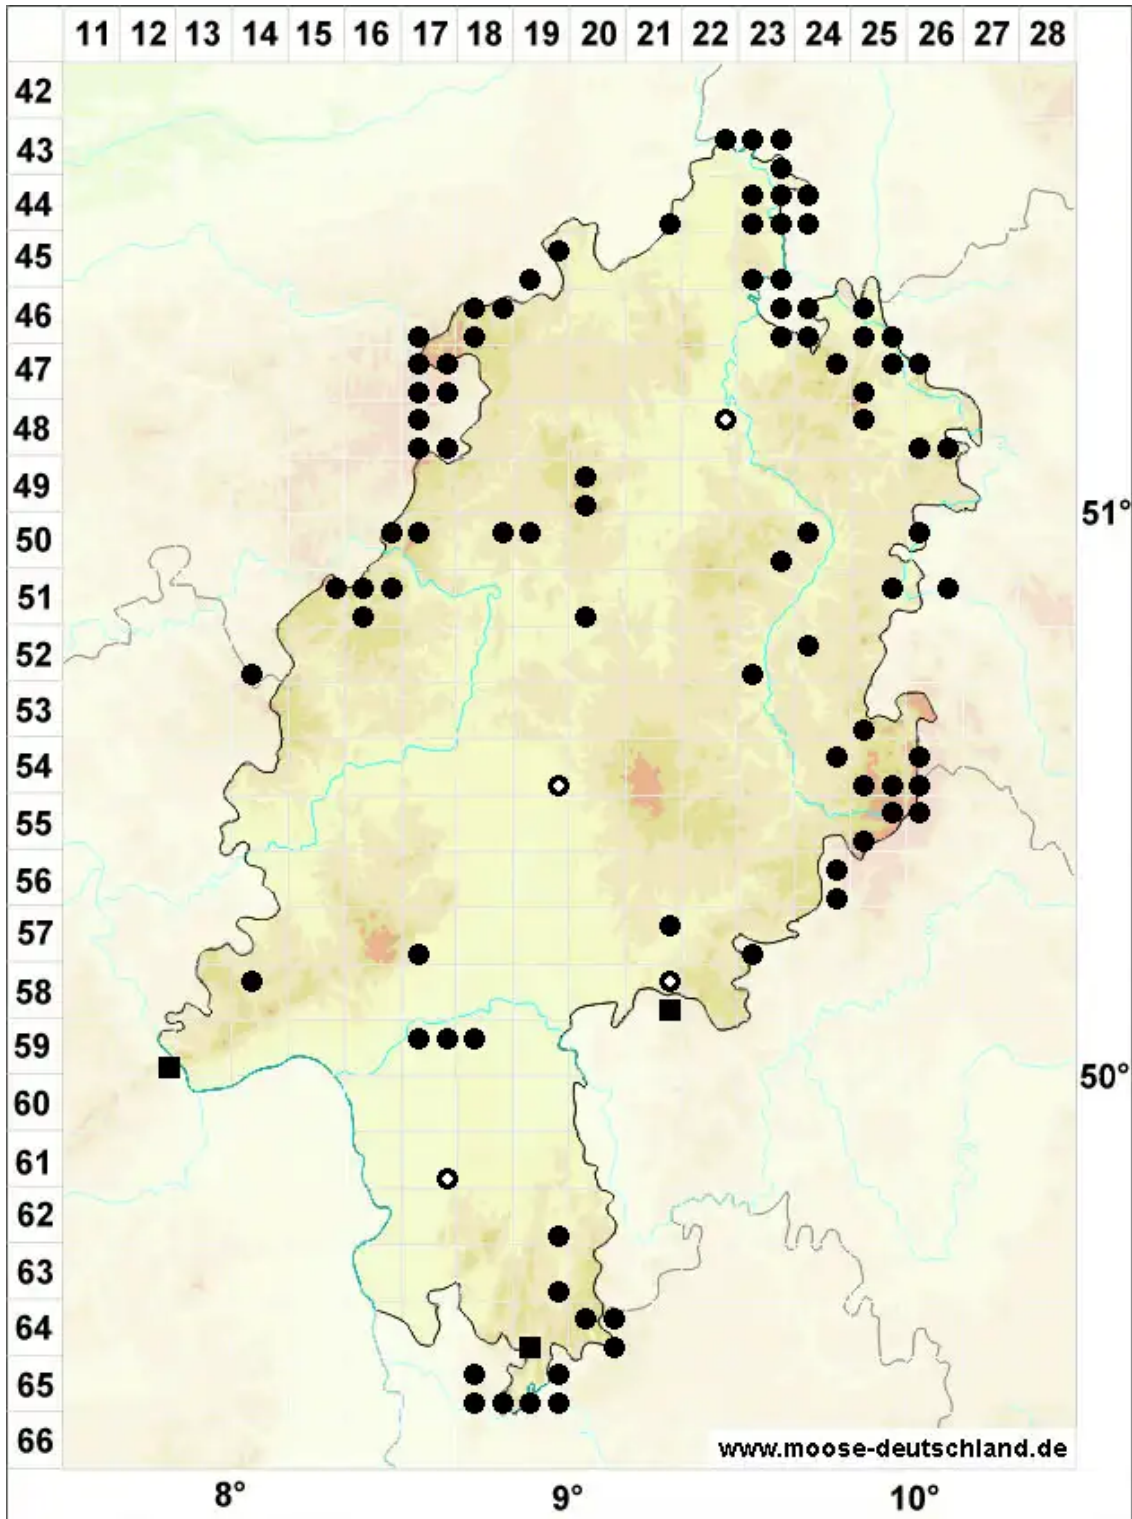

Ditrichum heteromallum (Hedw.) E.Britton

Einseitswendiges Doppelhaarmoos

Legende:

Symbole:

Ausgefülltes Symbol:
Zeitraum von 1980 bis heute (Aktuelle Angabe)

Leeres Symbol:
Zeitraum vor 1980 (Altangabe)

Quadrat: Herbarbeleg