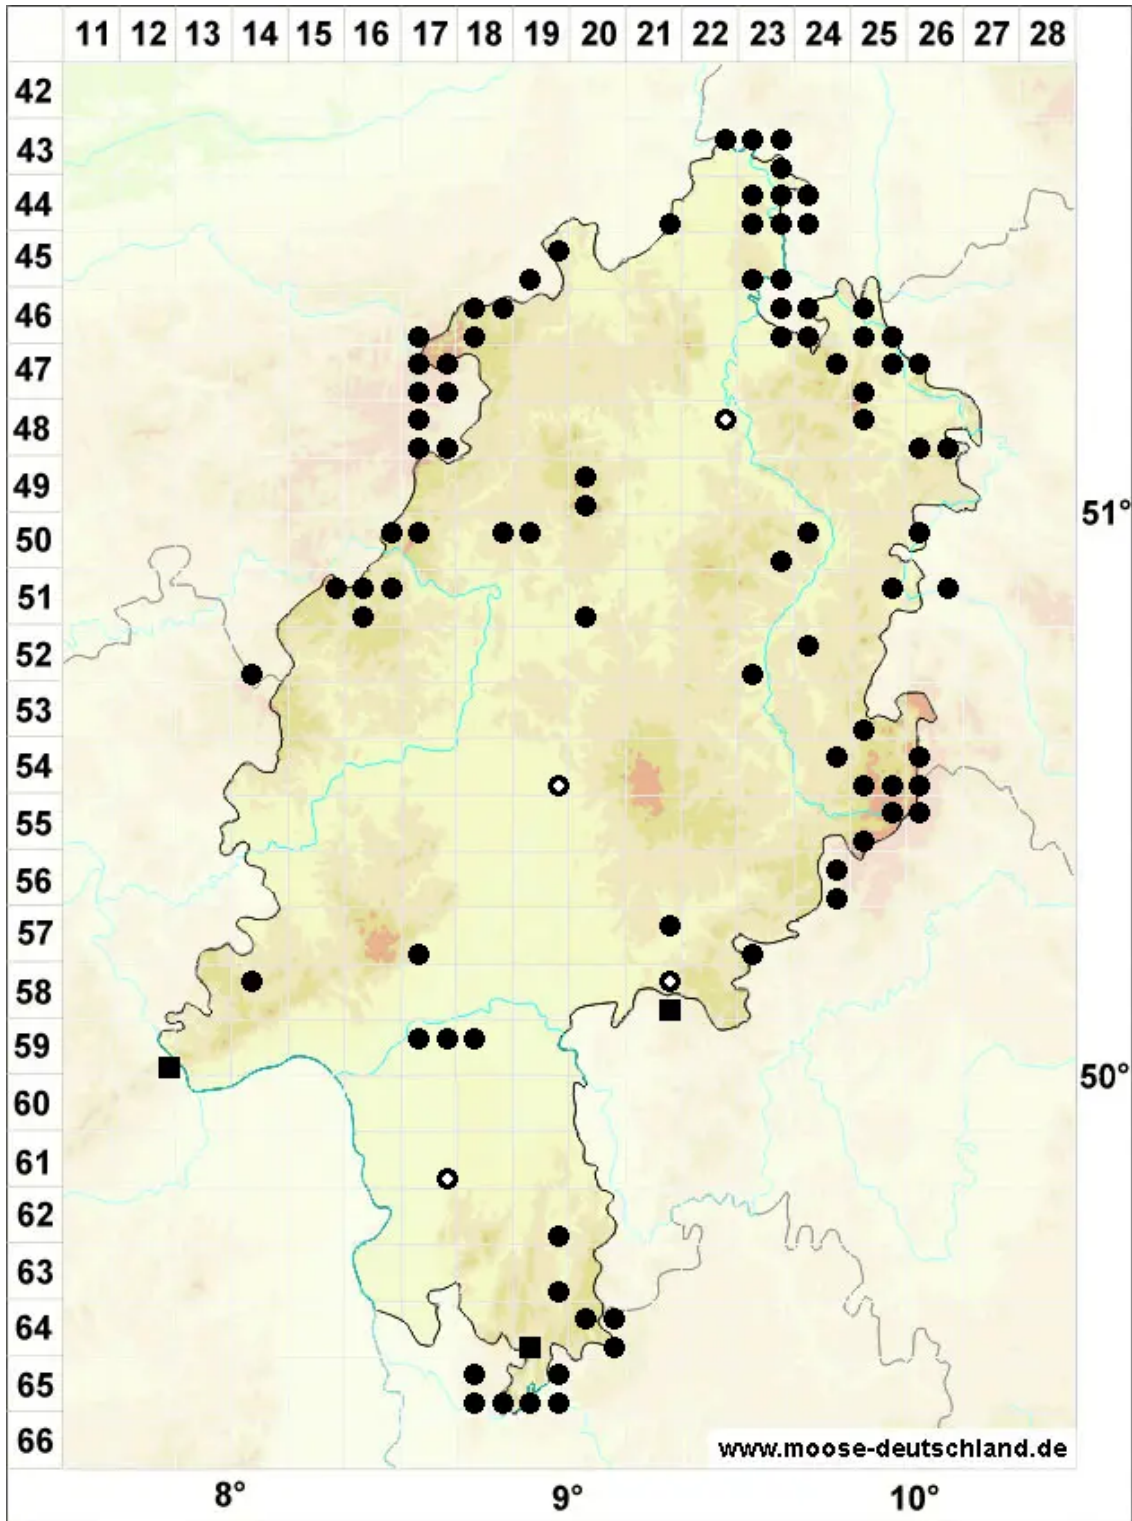

Ditrichum heteromallum (Hedw.) E.Britton

Einseitswendiges Doppelhaarmoos

Legende:

- Symbole:**
- Ausgefülltes Symbol:
Zeitraum von 1980 bis heute (Aktuelle Angabe)
 - Leeres Symbol:
Zeitraum vor 1980 (Altangabe)
 - Quadrat: Herbarbeleg