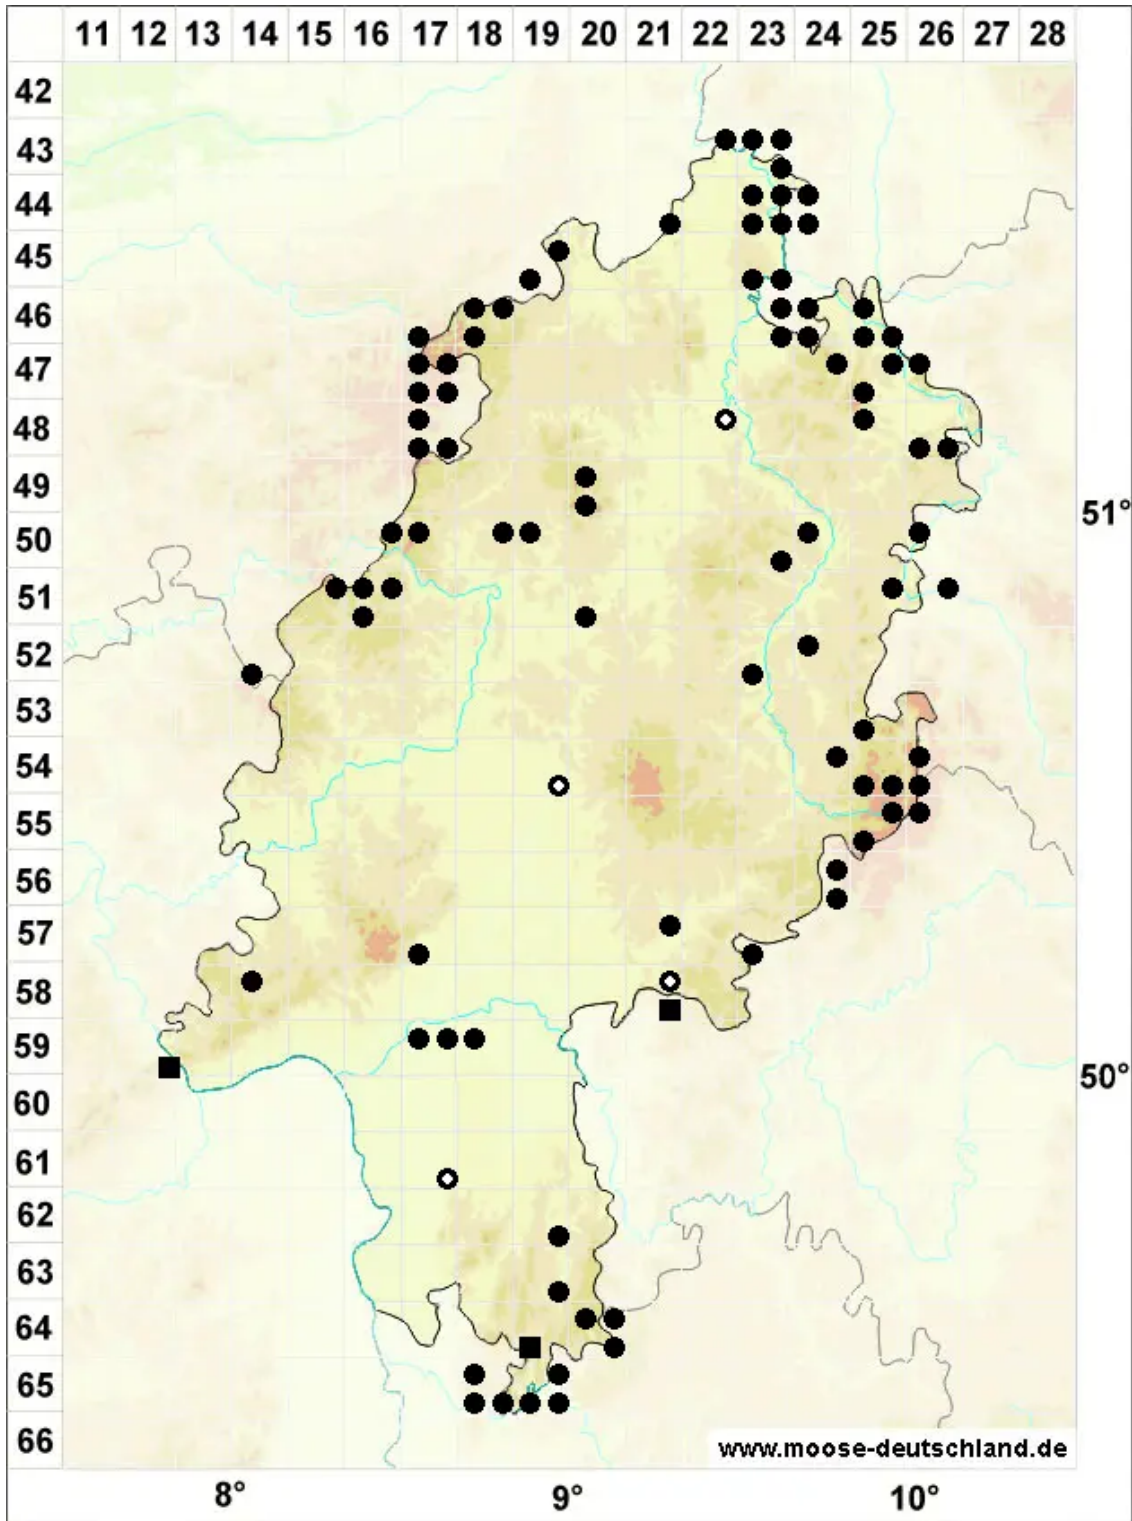

Ditrichum heteromallum (Hedw.) E.Britton

Einseitswendiges Doppelhaarmoos

Legende:

Symbole:

Ausgefülltes Symbol:
Zeitraum von 1980 bis heute (Aktuelle Angabe)

Leeres Symbol:
Zeitraum vor 1980 (Altangabe)

Quadrat: Herbarbeleg