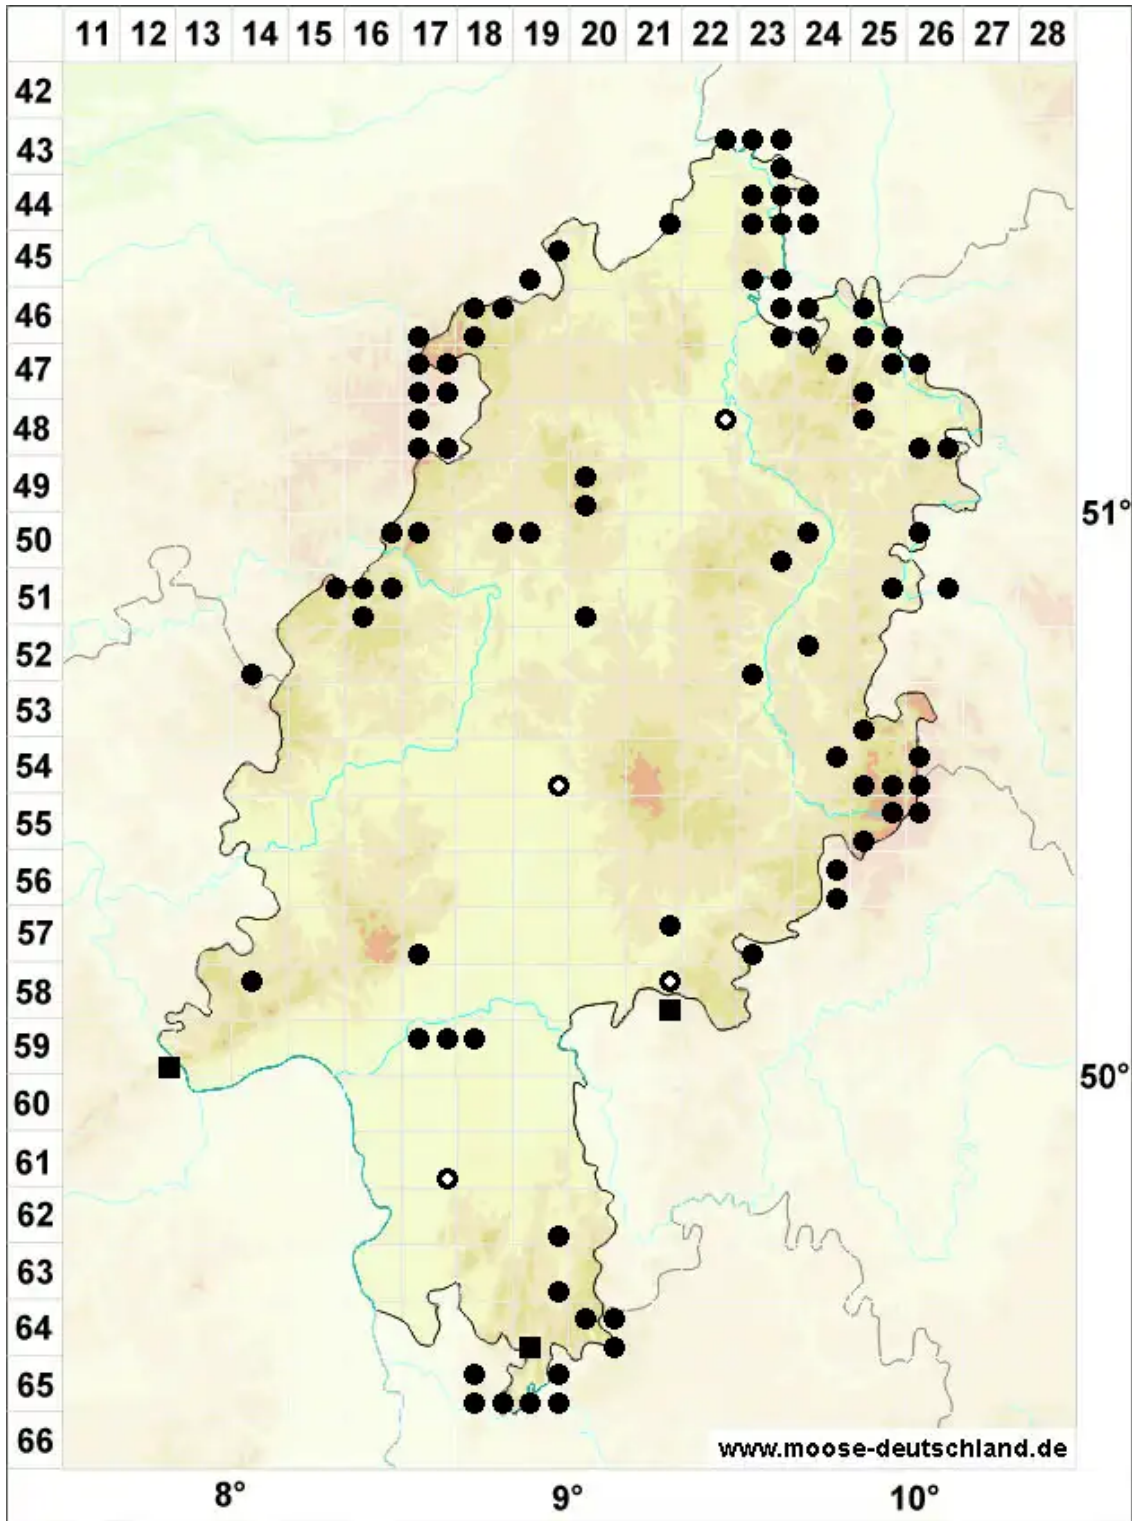

# Ditrichum heteromallum (Hedw.) E.Britton

Einseitswendiges Doppelhaarmoos

Legende:

- Symbole:**
- Ausgefülltes Symbol:  
Zeitraum von 1980 bis heute (Aktuelle Angabe)
  - Leeres Symbol:  
Zeitraum vor 1980 (Altangabe)
  - Quadrat: Herbarbeleg