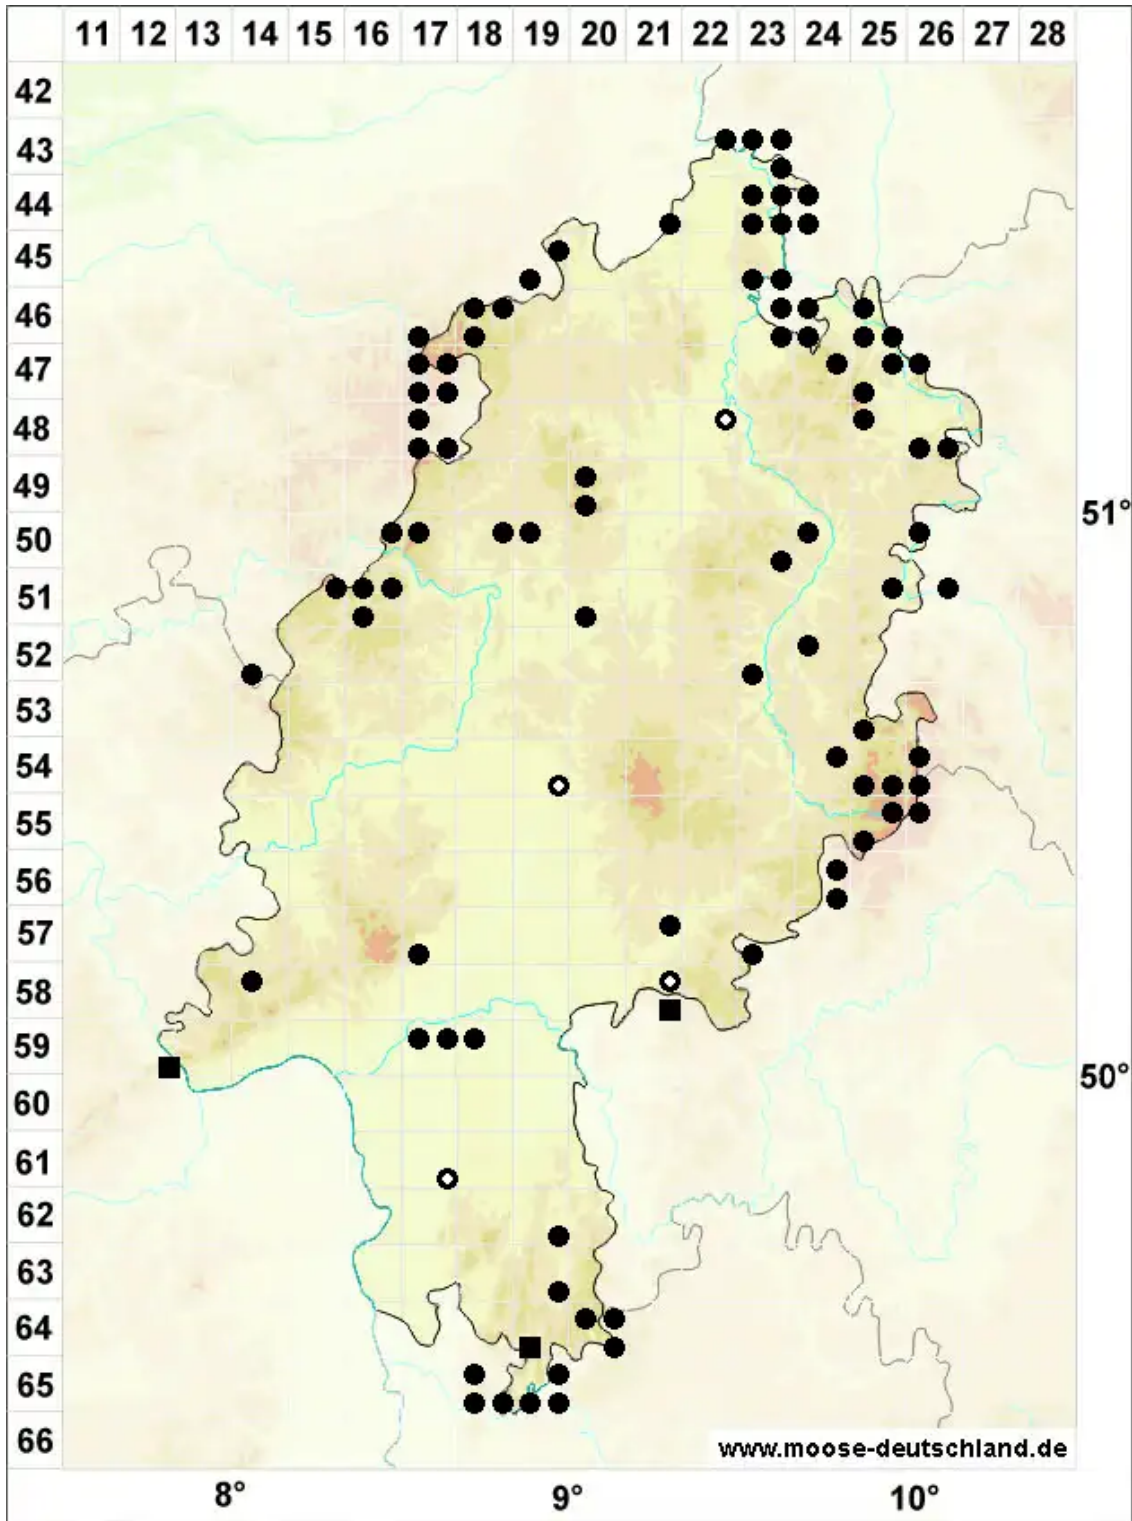

Ditrichum heteromallum (Hedw.) E.Britton

Einseitswendiges Doppelhaarmoos

Legende:

Symbole:

Ausgefülltes Symbol:
Zeitraum von 1980 bis heute (Aktuelle Angabe)

Leeres Symbol:
Zeitraum vor 1980 (Altangabe)

Quadrat: Herbarbeleg