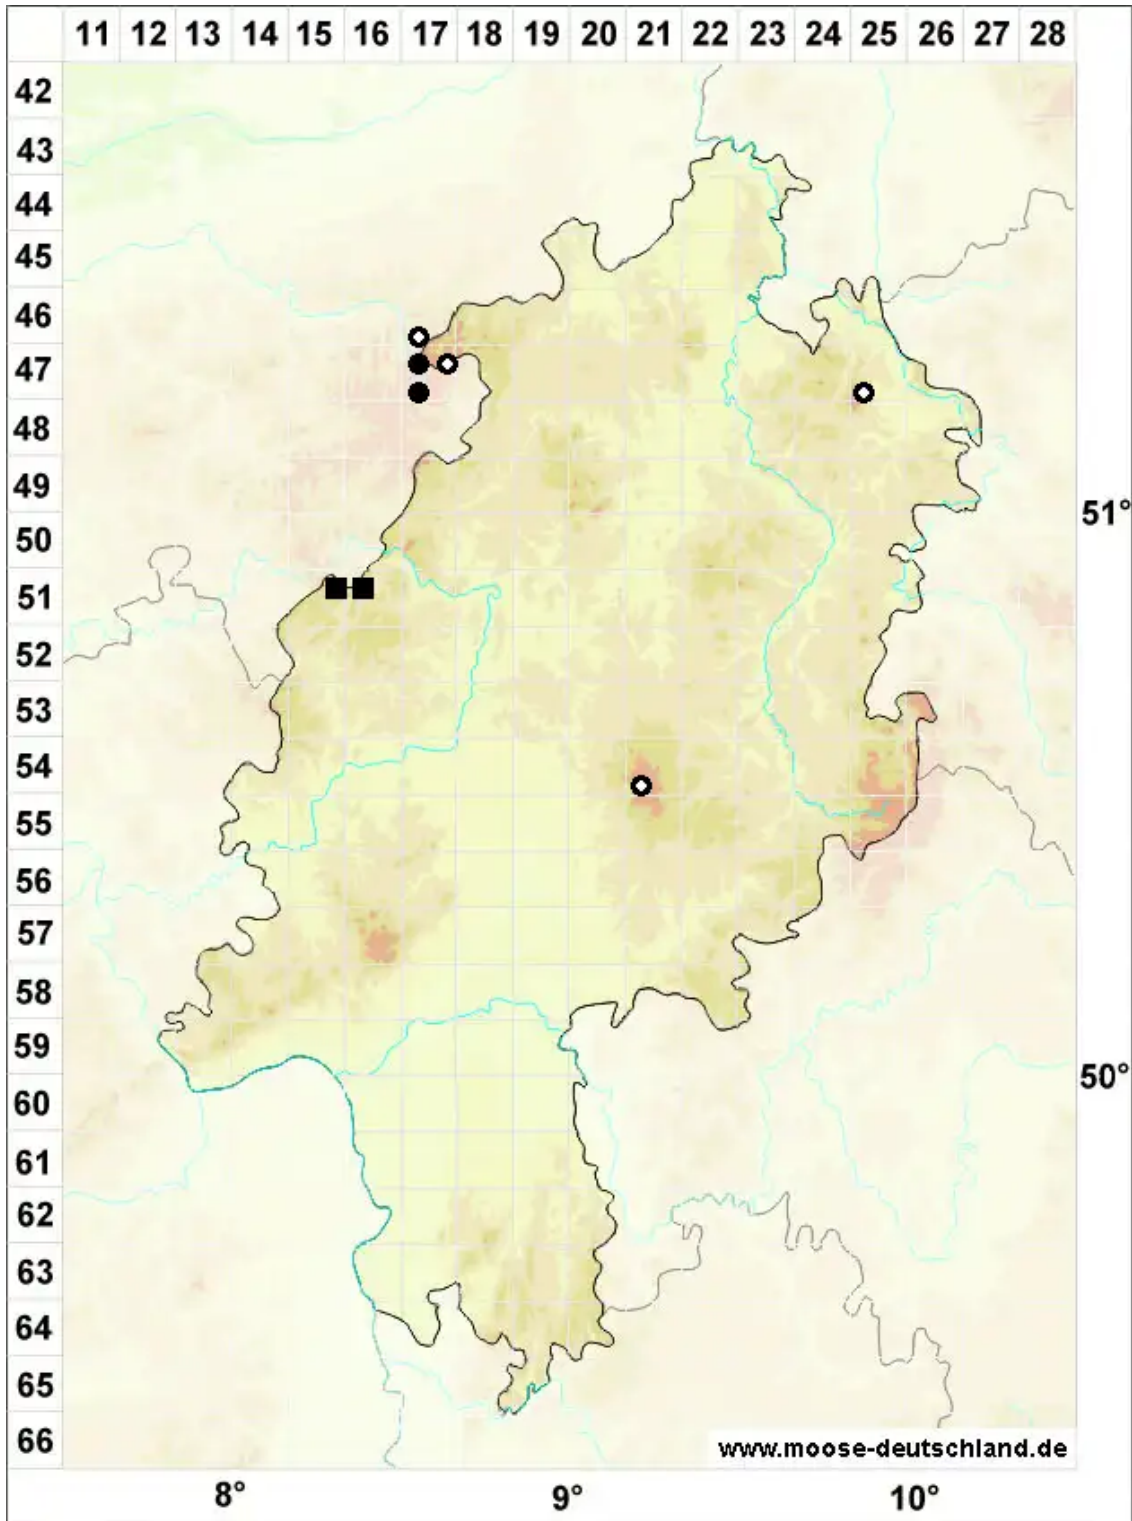

Ditrichum lineare (Sw.) Lindb.

Scheidiges Doppelhaarmoos

Legende:

- Symbole:**
- Ausgefülltes Symbol:
Zeitraum von 1980 bis heute (Aktuelle Angabe)
 - Leeres Symbol:
Zeitraum vor 1980 (Altangabe)
 - Quadrat: Herbarbeleg