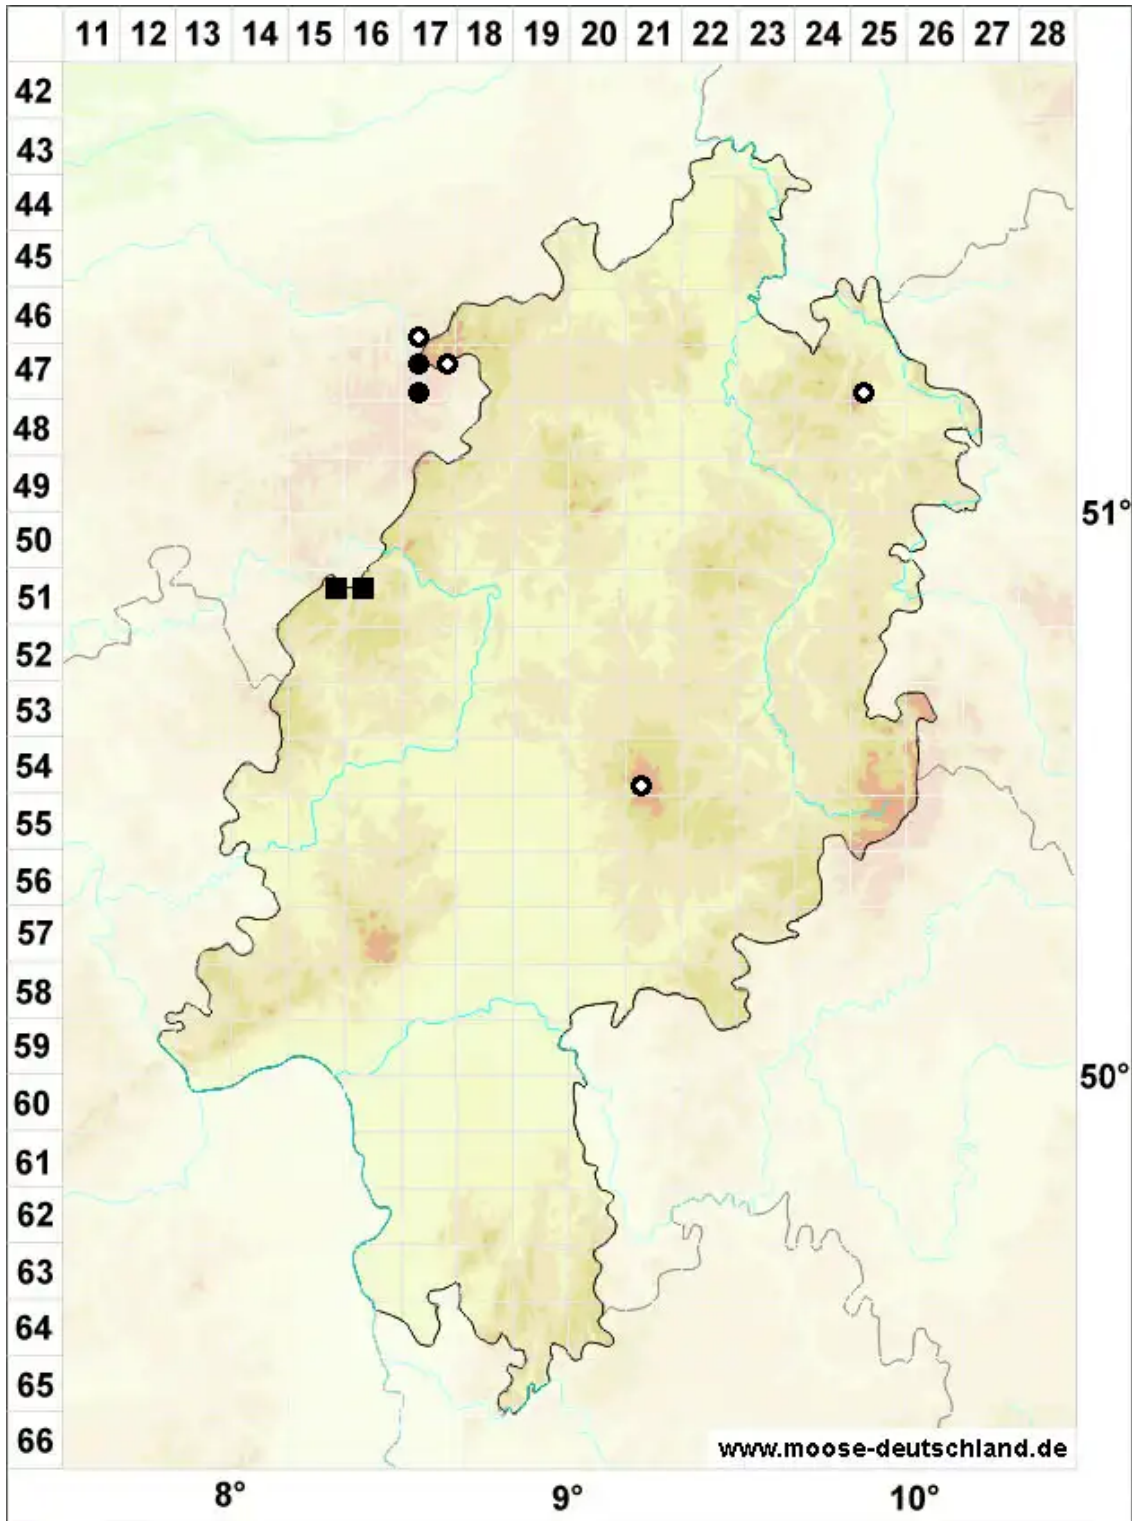

# Ditrichum lineare (Sw.) Lindb.

Scheidiges Doppelhaarmoos

Legende:

**Symbole:**

Ausgefülltes Symbol:  
Zeitraum von 1980 bis heute (Aktuelle Angabe)

Leeres Symbol:  
Zeitraum vor 1980 (Altangabe)

Quadrat: Herbarbeleg