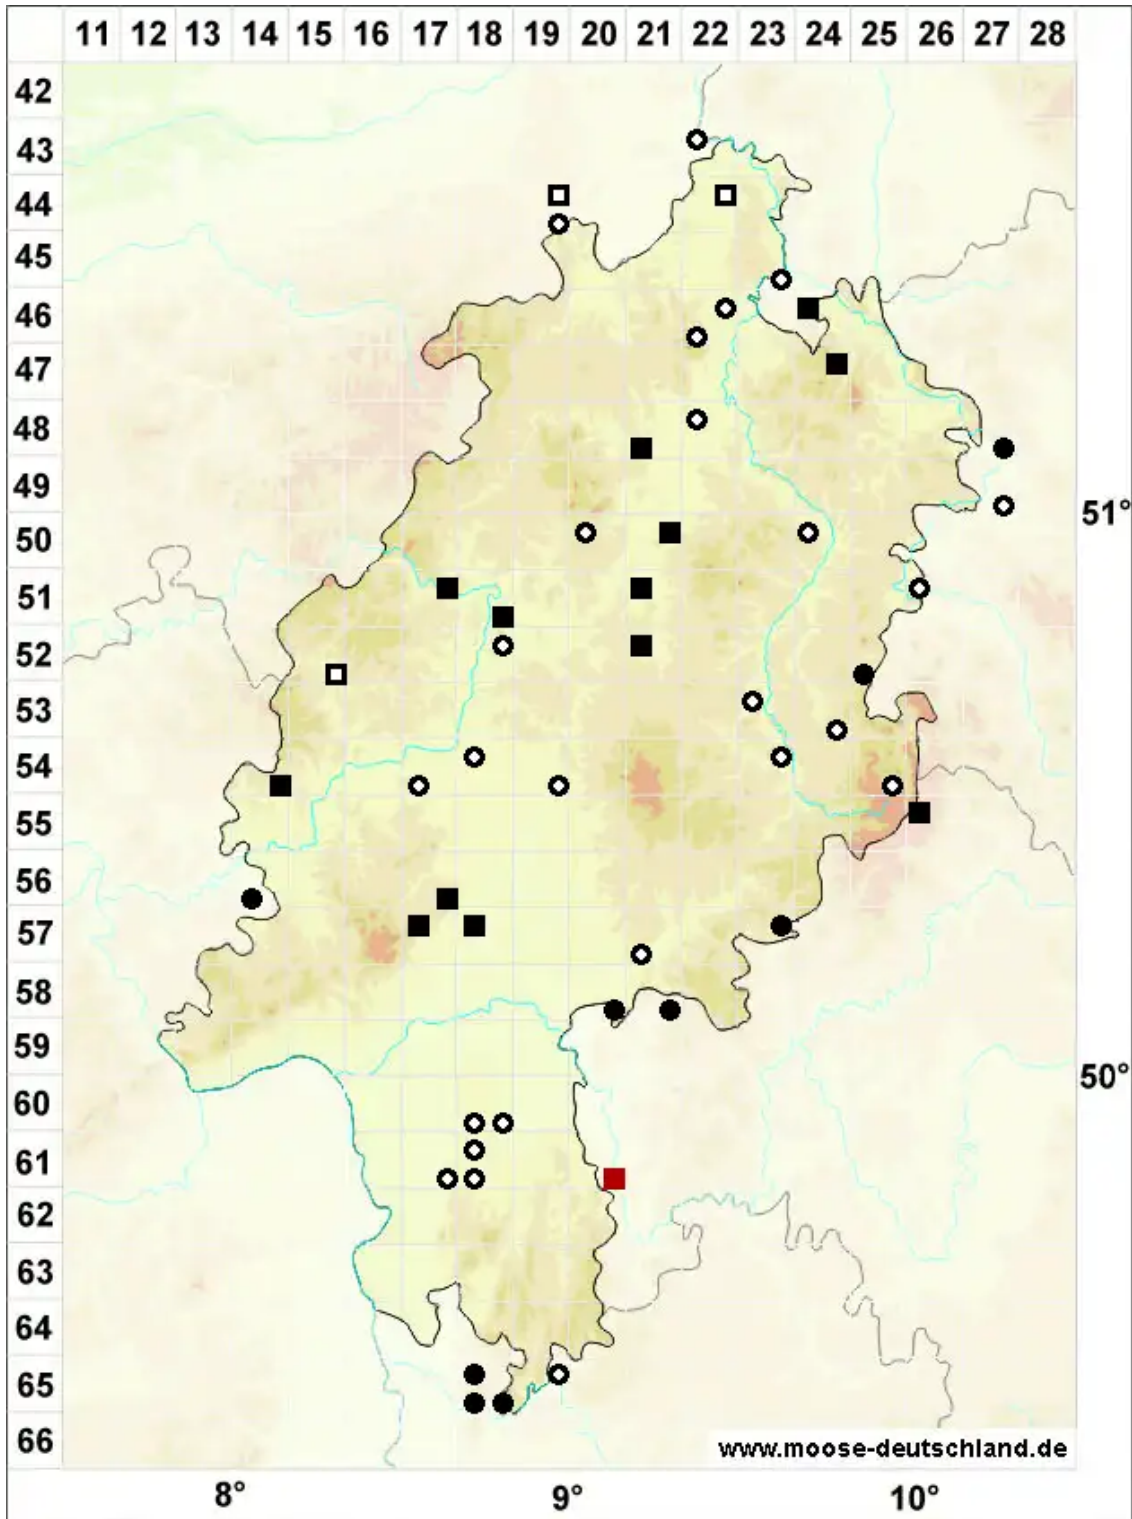

# Ditrichum pallidum (Hedw.) Hampe

Blasses Doppelhaarmoos

Legende:

- Symbole:**
- Ausgefülltes Symbol:  
Zeitraum von 1980 bis heute (Aktuelle Angabe)
  - Leeres Symbol:  
Zeitraum vor 1980 (Altangabe)
  - Quadrat: Herbarbeleg