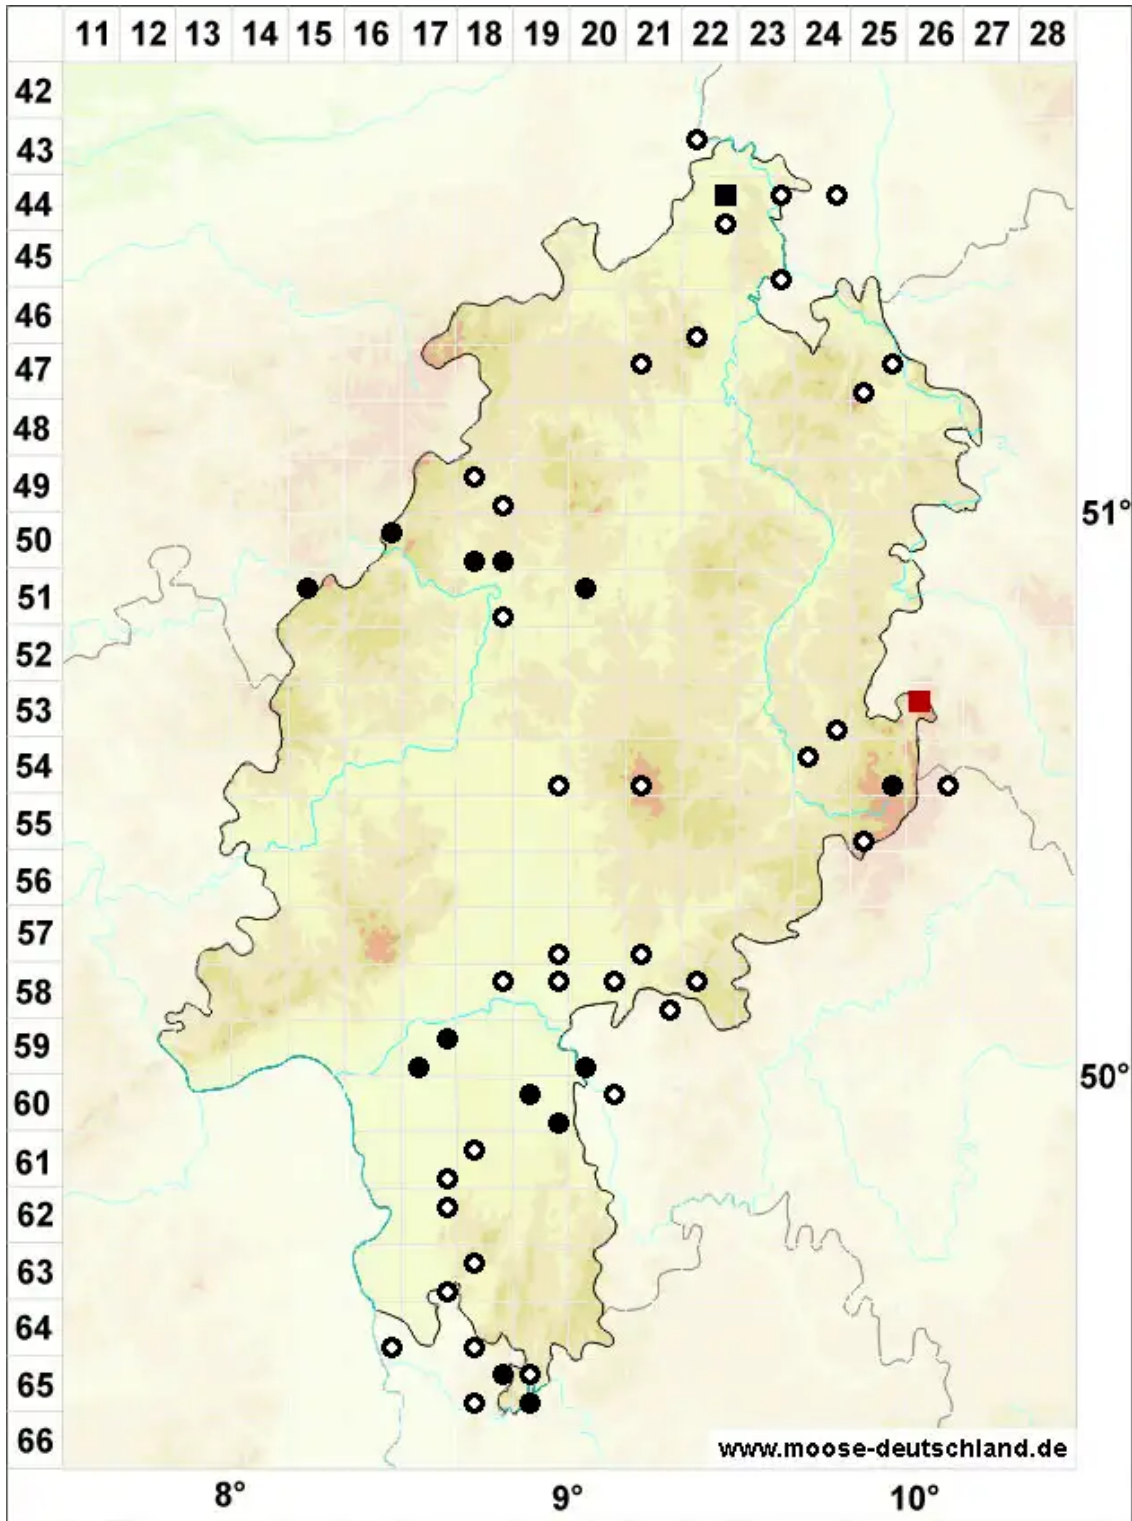

# Ditrichum pusillum (Hedw.) Hampe

Gedrehtzähniges Doppelhaarmoos

Legende:

- Symbole:**
- Ausgefülltes Symbol:  
Zeitraum von 1980 bis heute (Aktuelle Angabe)
  - Leeres Symbol:  
Zeitraum vor 1980 (Altangabe)
  - Quadrat: Herbarbeleg