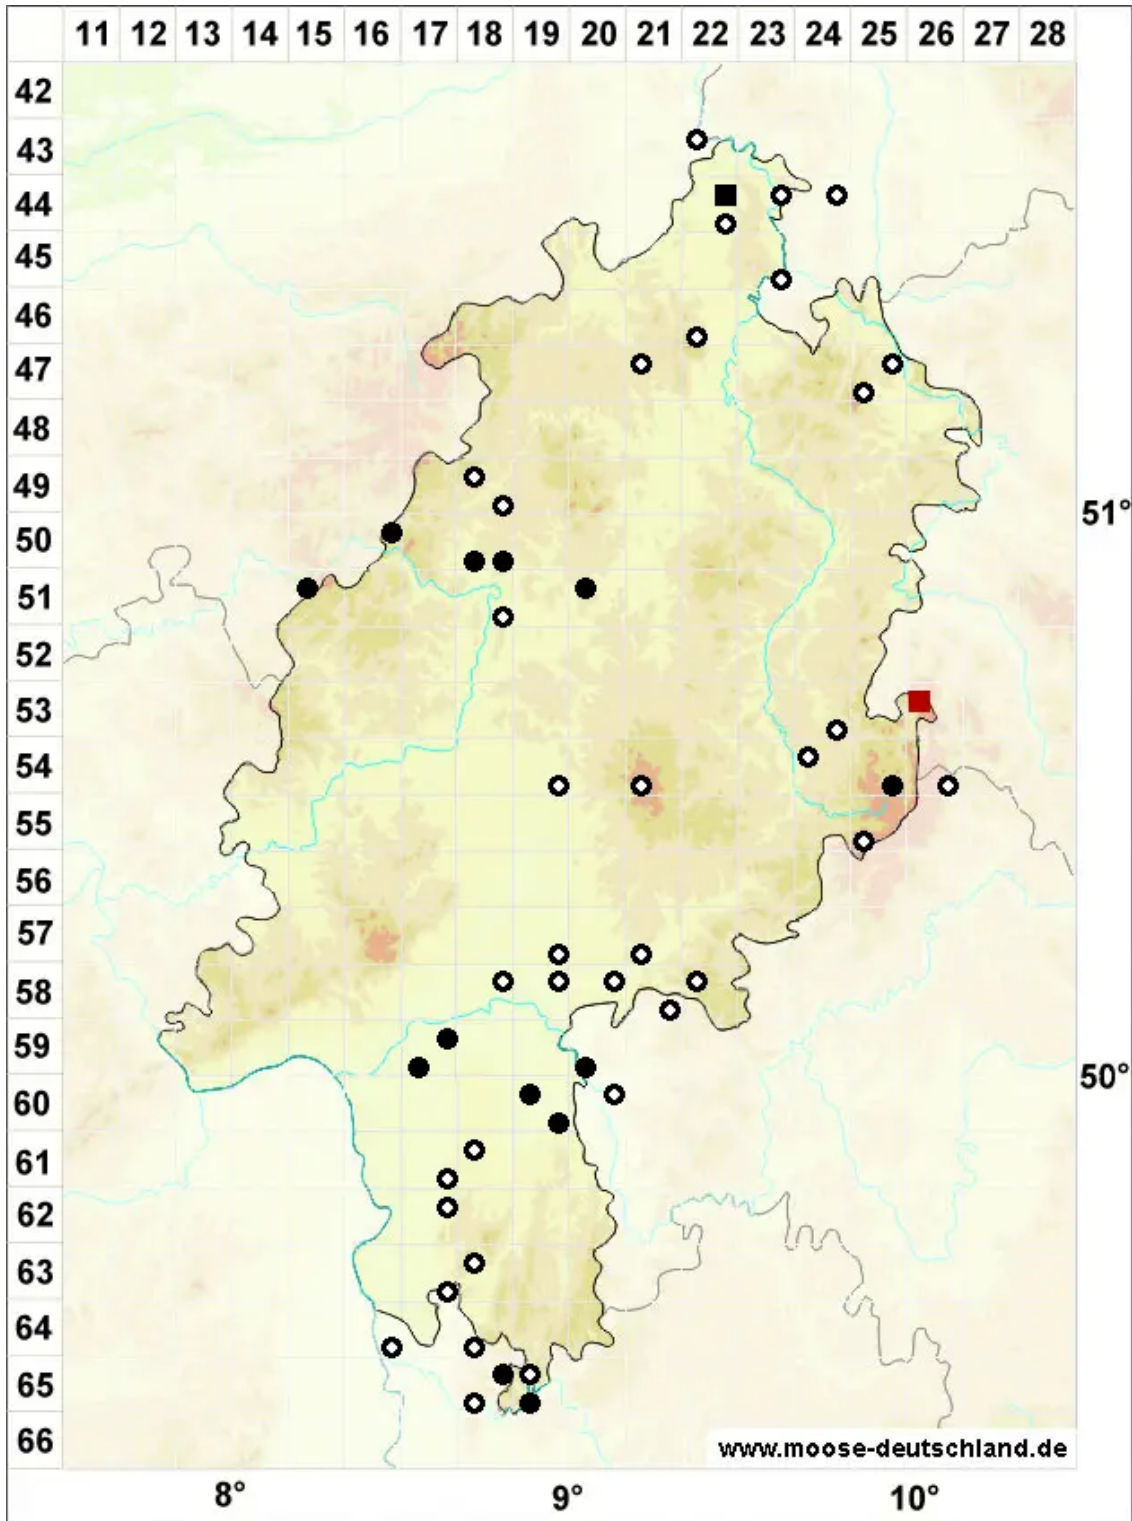

# Ditrichum pusillum (Hedw.) Hampe

Gedrehtzähniges Doppelhaarmoos

Legende:

- Symbole:**
- Ausgefülltes Symbol:  
Zeitraum von 1980 bis heute (Aktuelle Angabe)
  - Leeres Symbol:  
Zeitraum vor 1980 (Altangabe)
  - Quadrat: Herbarbeleg