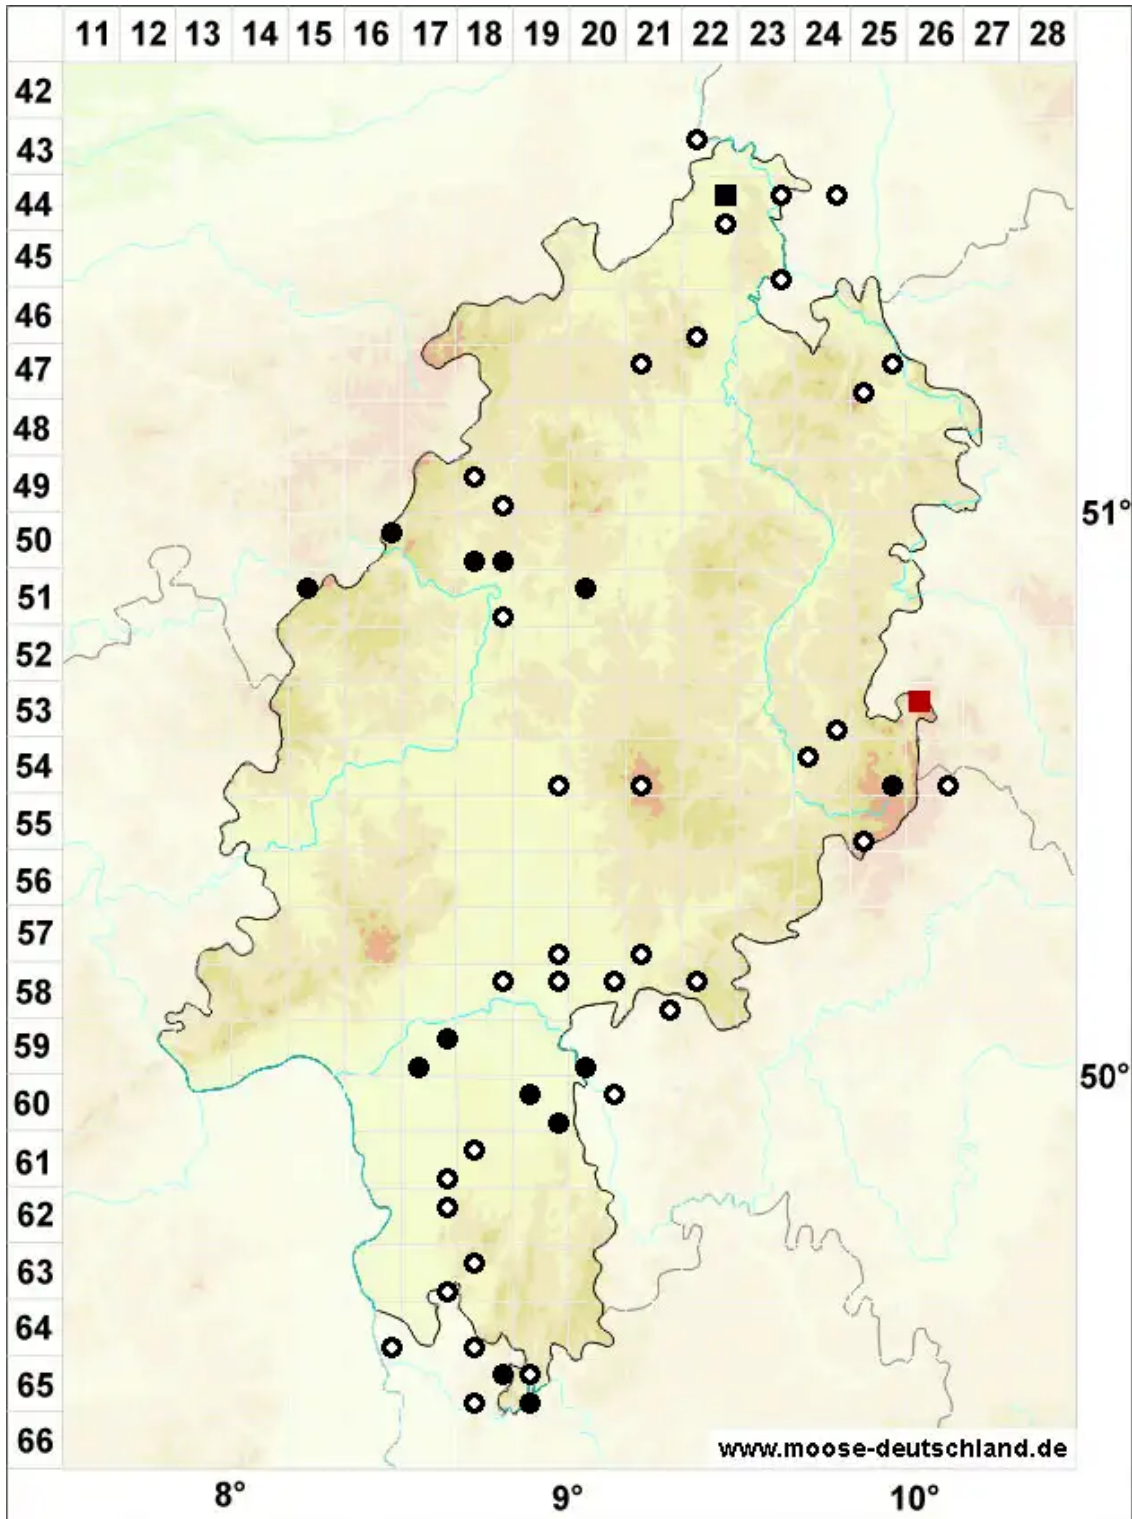

Ditrichum pusillum (Hedw.) Hampe

Gedrehtzähniges Doppelhaarmoos

Legende:

- Symbole:**
- Ausgefülltes Symbol:
Zeitraum von 1980 bis heute (Aktuelle Angabe)
 - Leeres Symbol:
Zeitraum vor 1980 (Altangabe)
 - Quadrat: Herbarbeleg