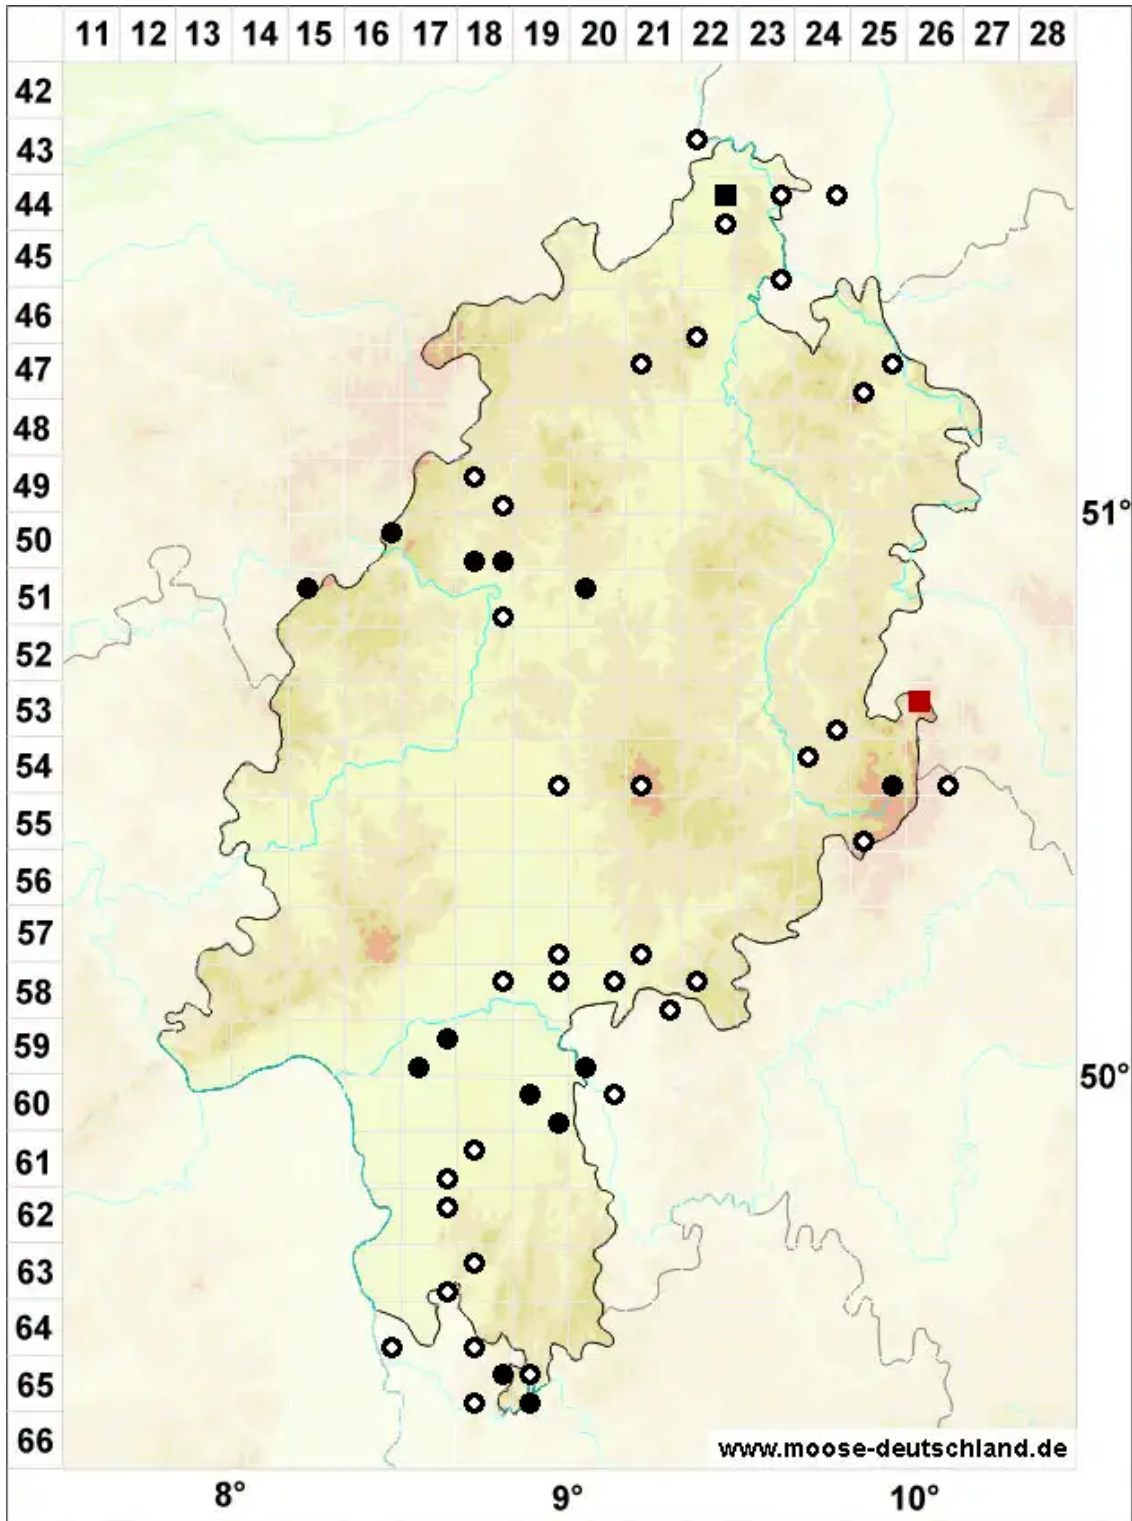

Ditrichum pusillum (Hedw.) Hampe

Gedrehtzähniges Doppelhaarmoos

Legende:

- Symbole:**
- Ausgefülltes Symbol:
Zeitraum von 1980 bis heute (Aktuelle Angabe)
 - Leeres Symbol:
Zeitraum vor 1980 (Altangabe)
 - Quadrat: Herbarbeleg