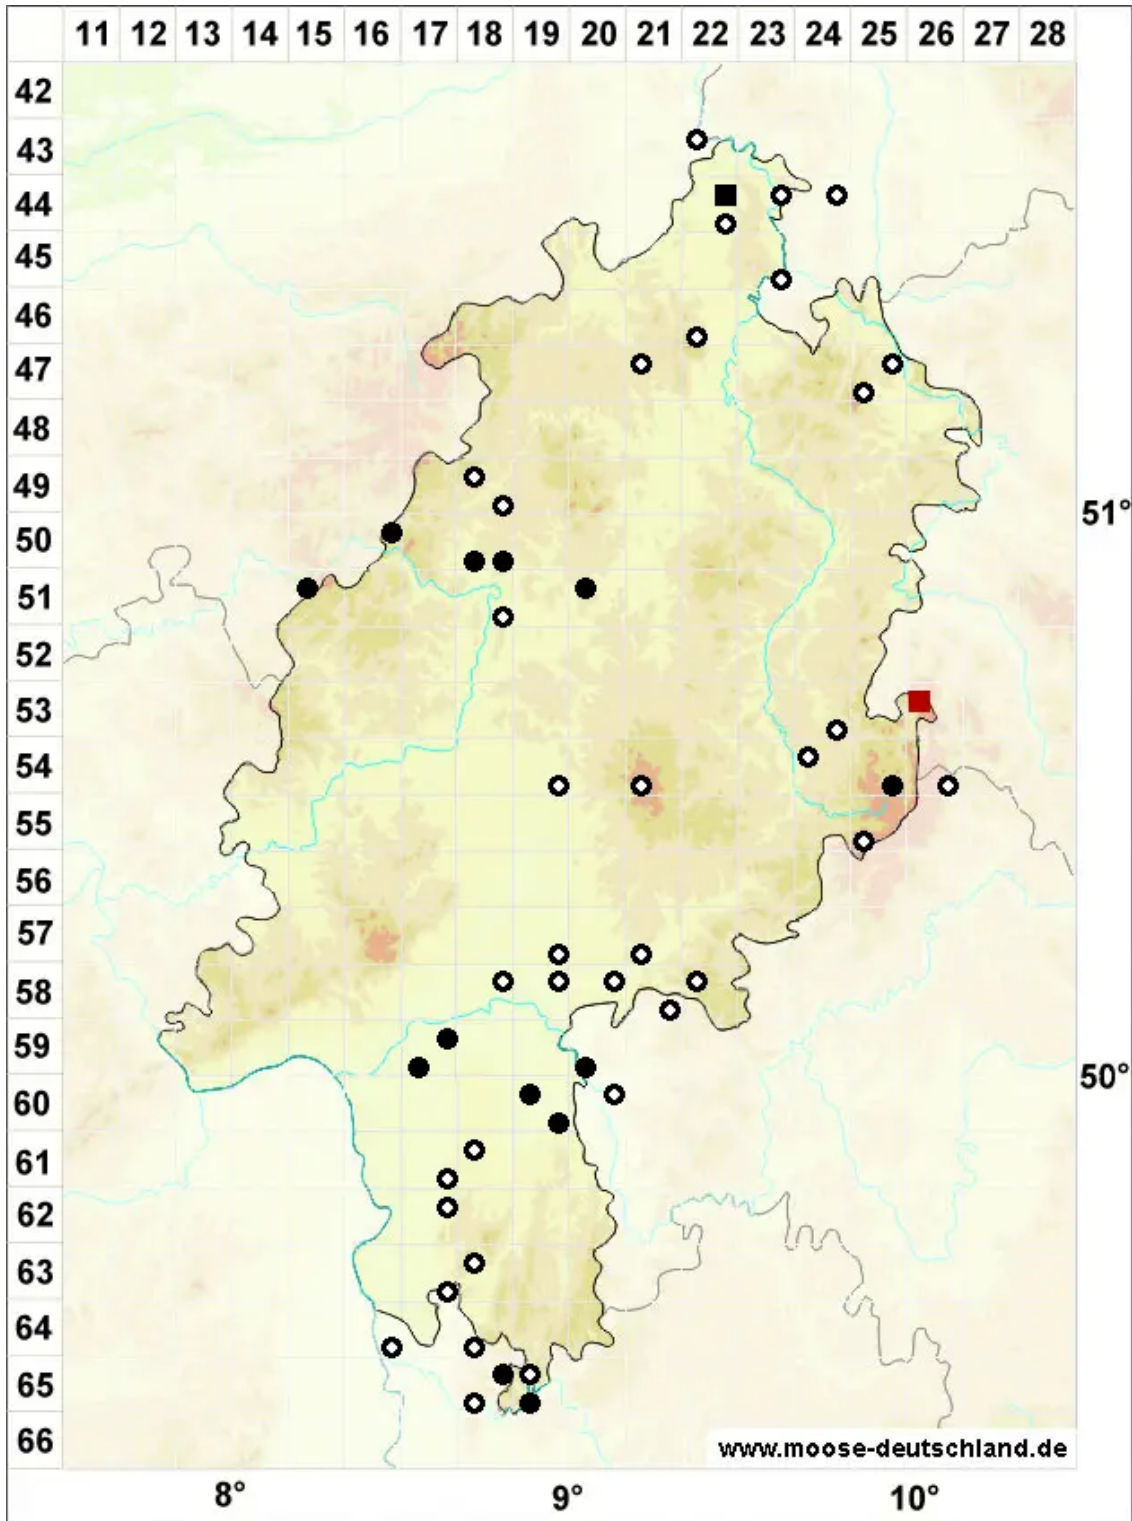

Ditrichum pusillum (Hedw.) Hampe

Gedrehtzähniges Doppelhaarmoos

Legende:

Symbole:

Ausgefülltes Symbol:
Zeitraum von 1980 bis heute (Aktuelle Angabe)

Leeres Symbol:
Zeitraum vor 1980 (Altangabe)

Quadrat: Herbarbeleg