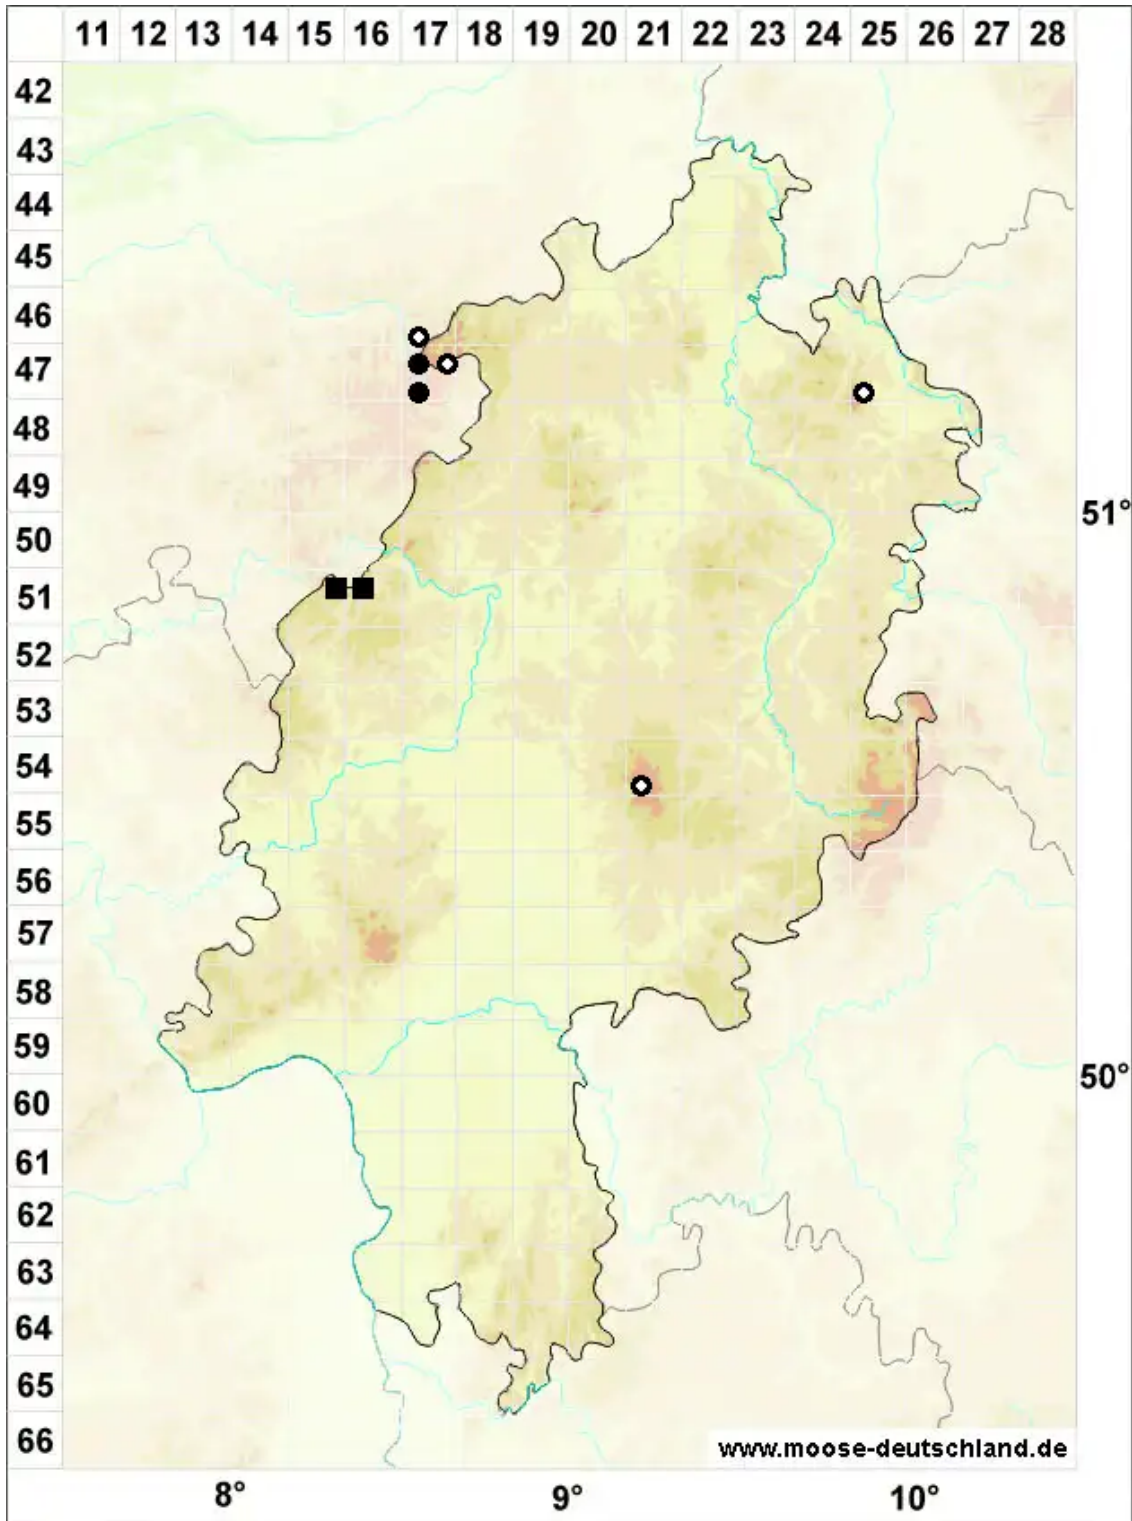

Ditrichum lineare (Sw.) Lindb.

Scheidiges Doppelhaarmoos

Legende:

Symbole:

Ausgefülltes Symbol:
Zeitraum von 1980 bis heute (Aktuelle Angabe)

Leeres Symbol:
Zeitraum vor 1980 (Altangabe)

Quadrat: Herbarbeleg