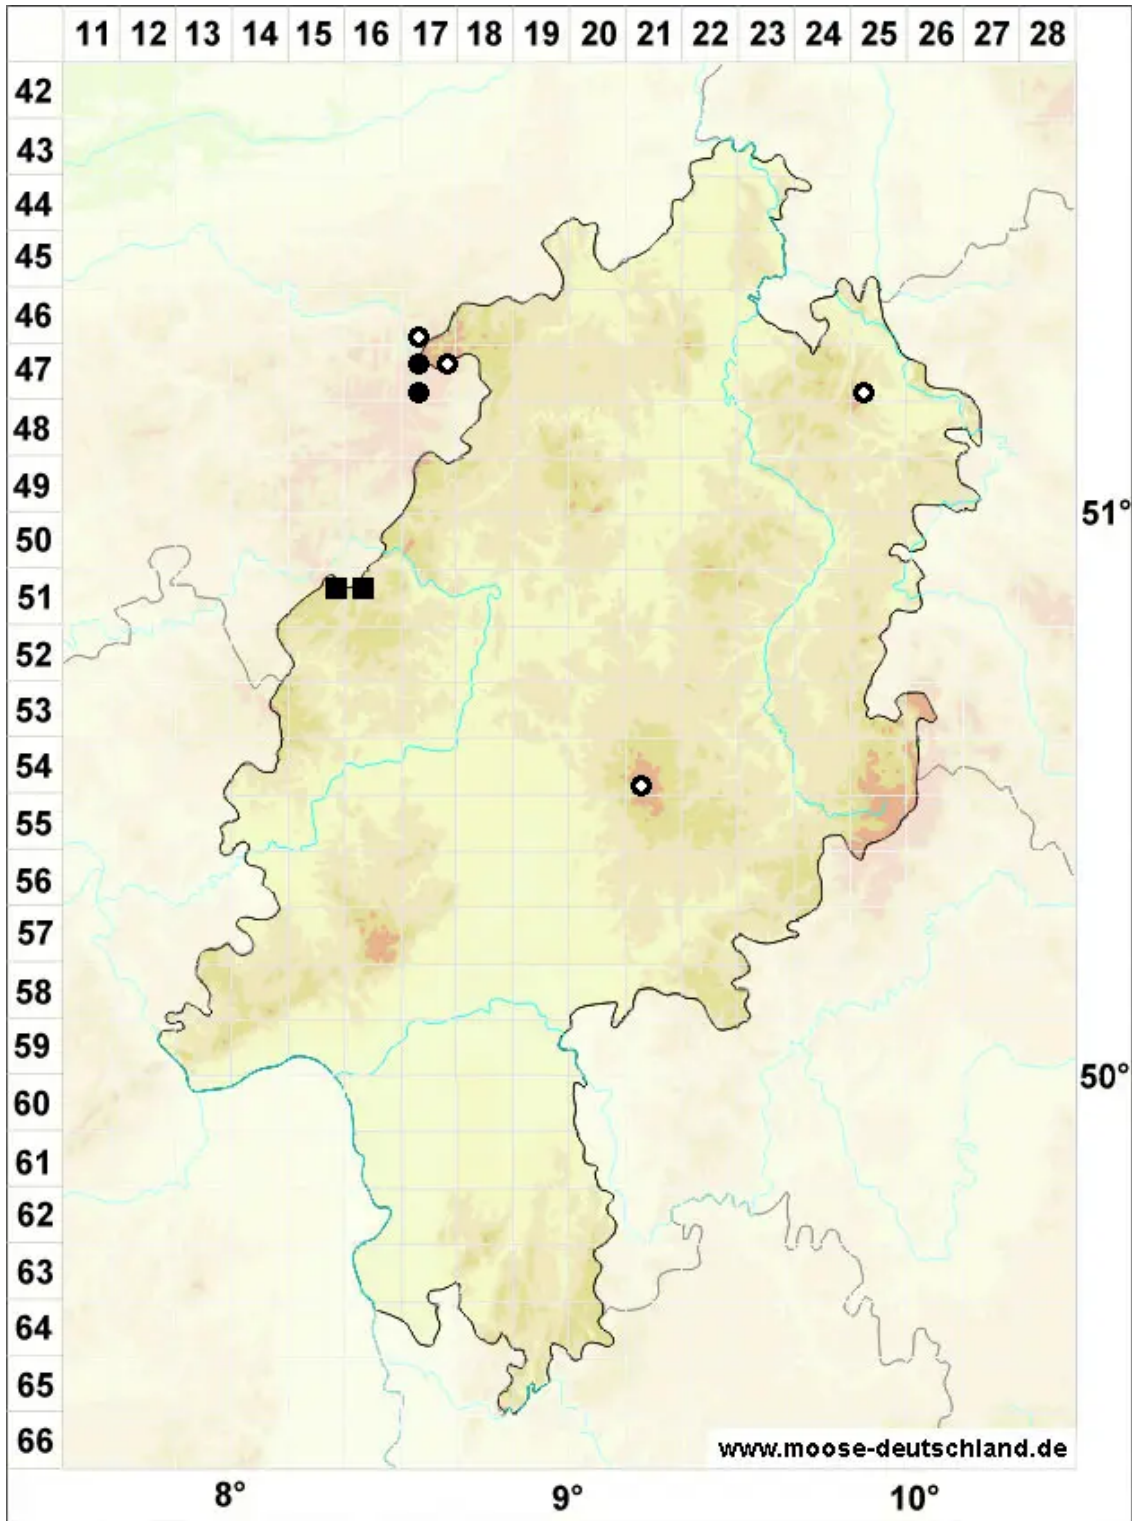

# Ditrichum lineare (Sw.) Lindb.

Scheidiges Doppelhaarmoos

Legende:

**Symbole:**

Ausgefülltes Symbol:  
Zeitraum von 1980 bis heute (Aktuelle Angabe)

Leeres Symbol:  
Zeitraum vor 1980 (Altangabe)

Quadrat: Herbarbeleg