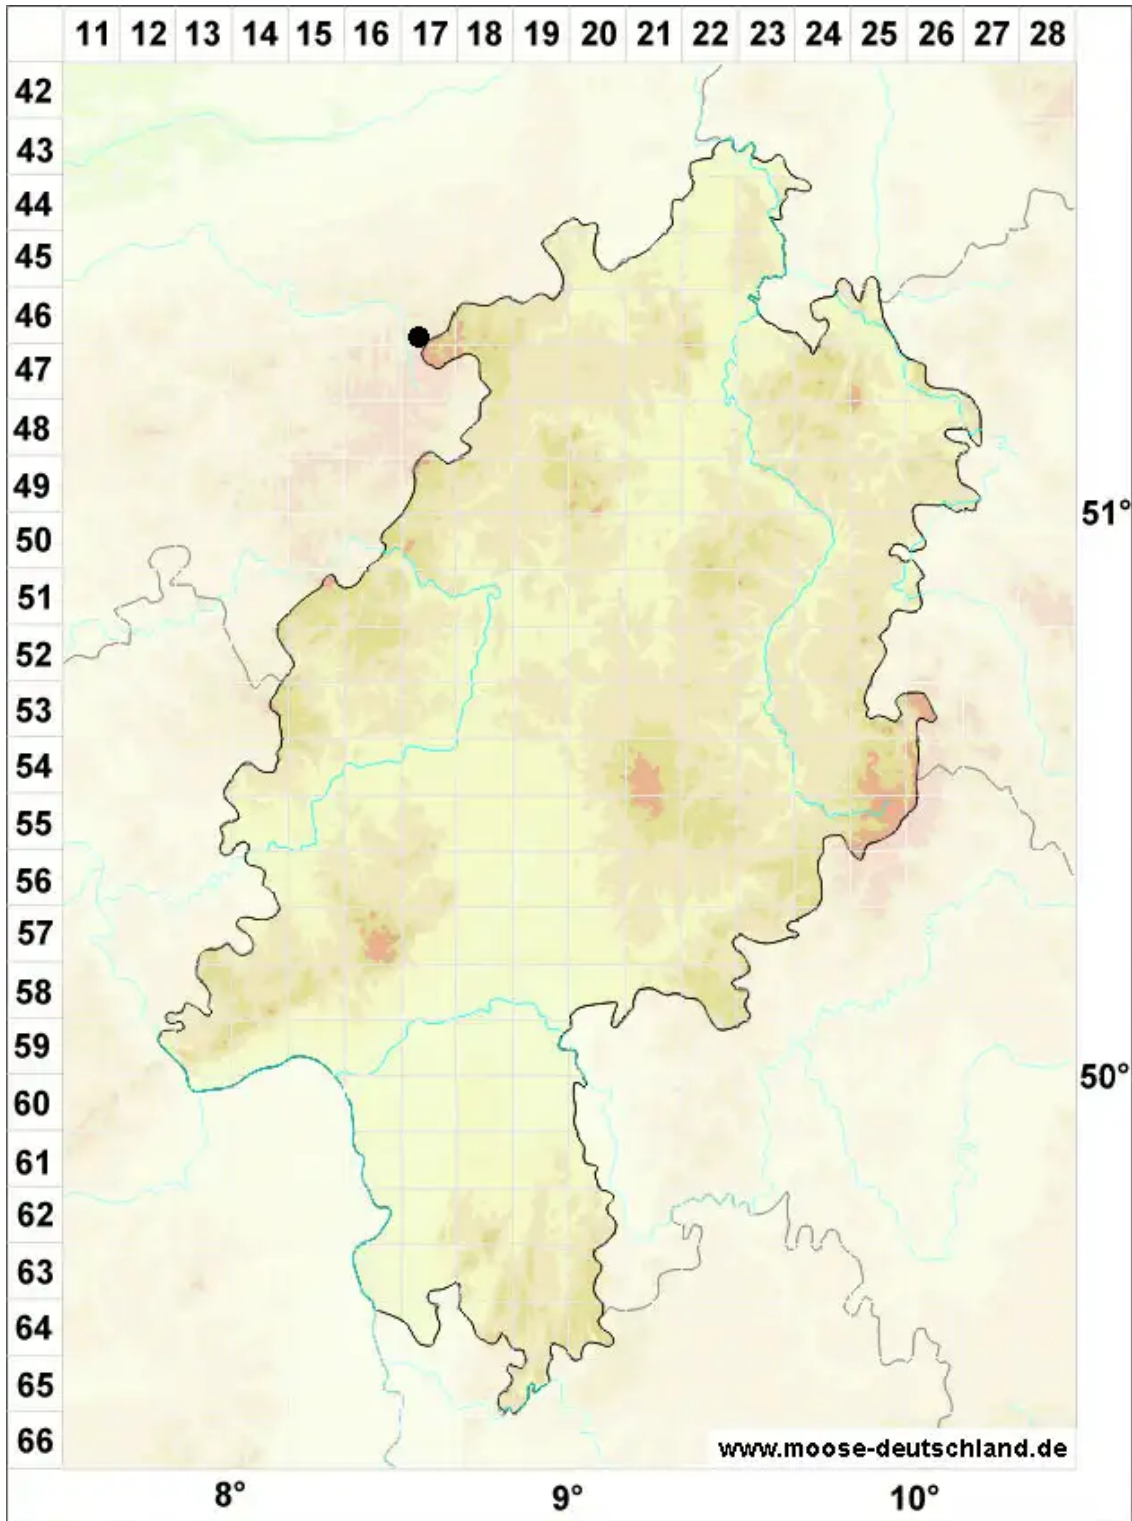

Douinia ovata (Dicks.) H.Buch

Zugespitztes Wachtlebermoos, Eiförmiges Douinmoos

Legende:

Symbole:

Ausgefülltes Symbol:
Zeitraum von 1980 bis heute (Aktuelle Angabe)

Leeres Symbol:
Zeitraum vor 1980 (Altangabe)

Quadrat: Herbarbeleg