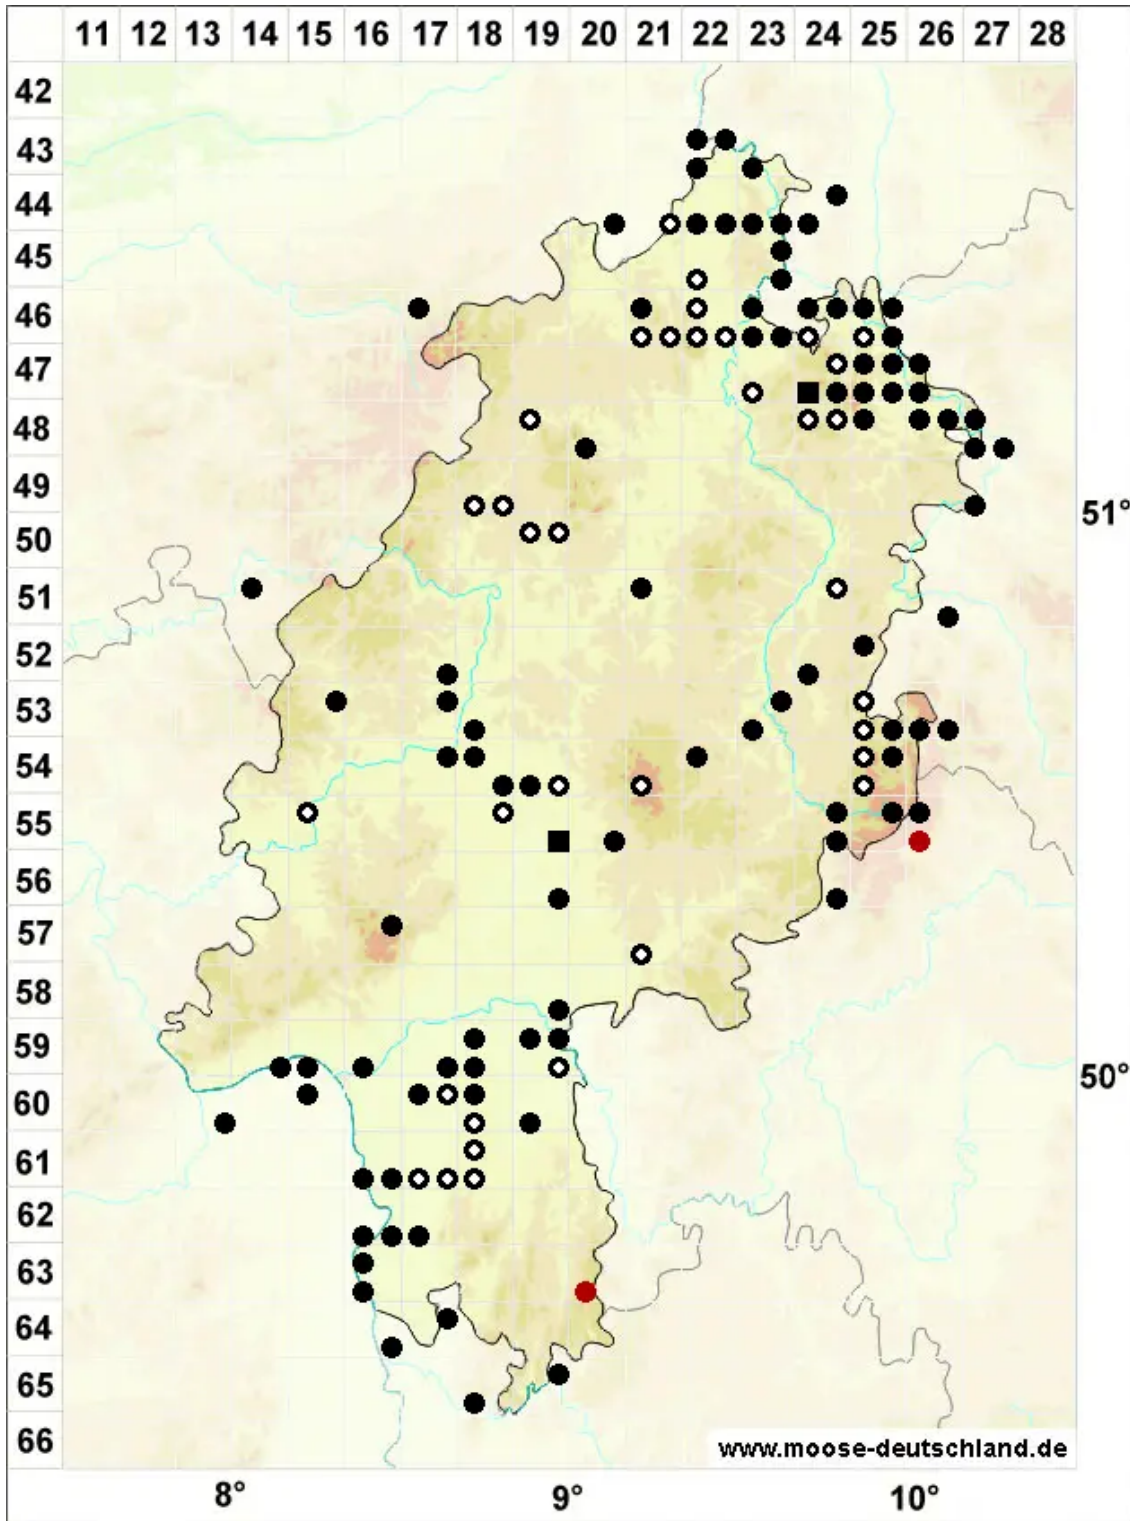

Drepanocladus aduncus (Hedw.) Warnst.

Krallenblatt-Sichelmoos

Legende:

- Symbole:**
- Ausgefülltes Symbol:
Zeitraum von 1980 bis heute (Aktuelle Angabe)
 - Leeres Symbol:
Zeitraum vor 1980 (Altangabe)
 - Quadrat: Herbarbeleg