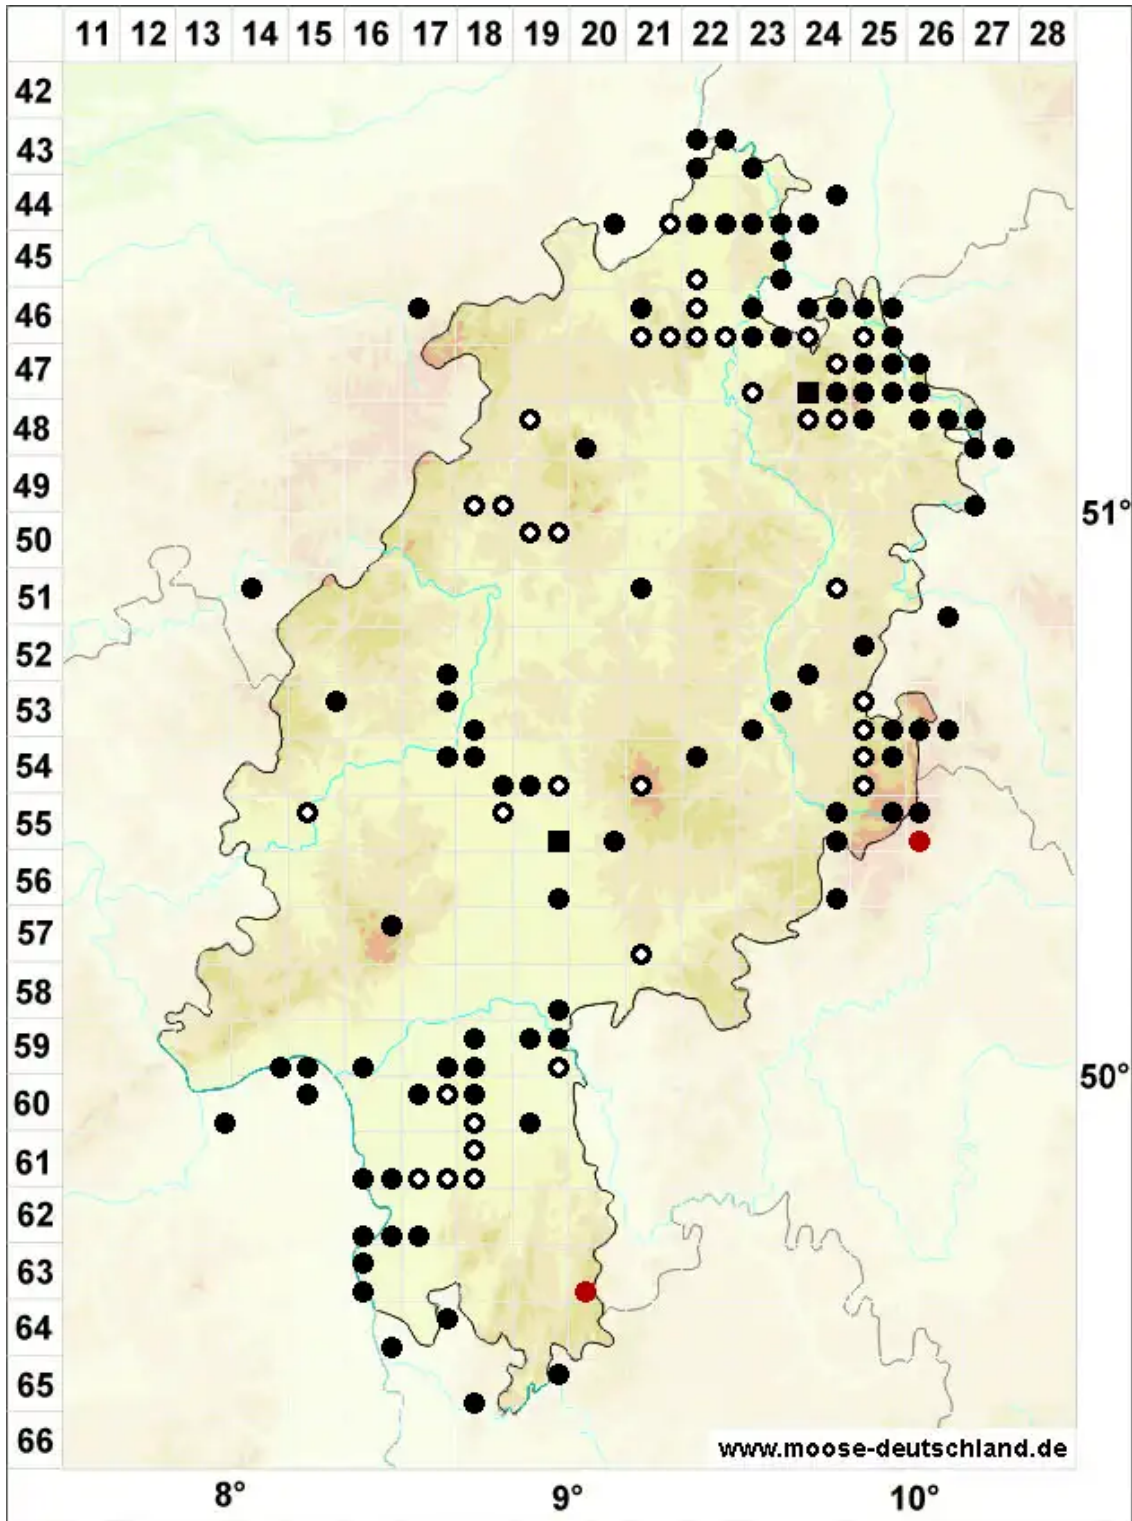

Drepanocladus aduncus (Hedw.) Warnst.

Krallenblatt-Sichelmoos

Legende:

- Symbole:**
- Ausgefülltes Symbol:
Zeitraum von 1980 bis heute (Aktuelle Angabe)
 - Leeres Symbol:
Zeitraum vor 1980 (Altangabe)
 - Quadrat: Herbarbeleg