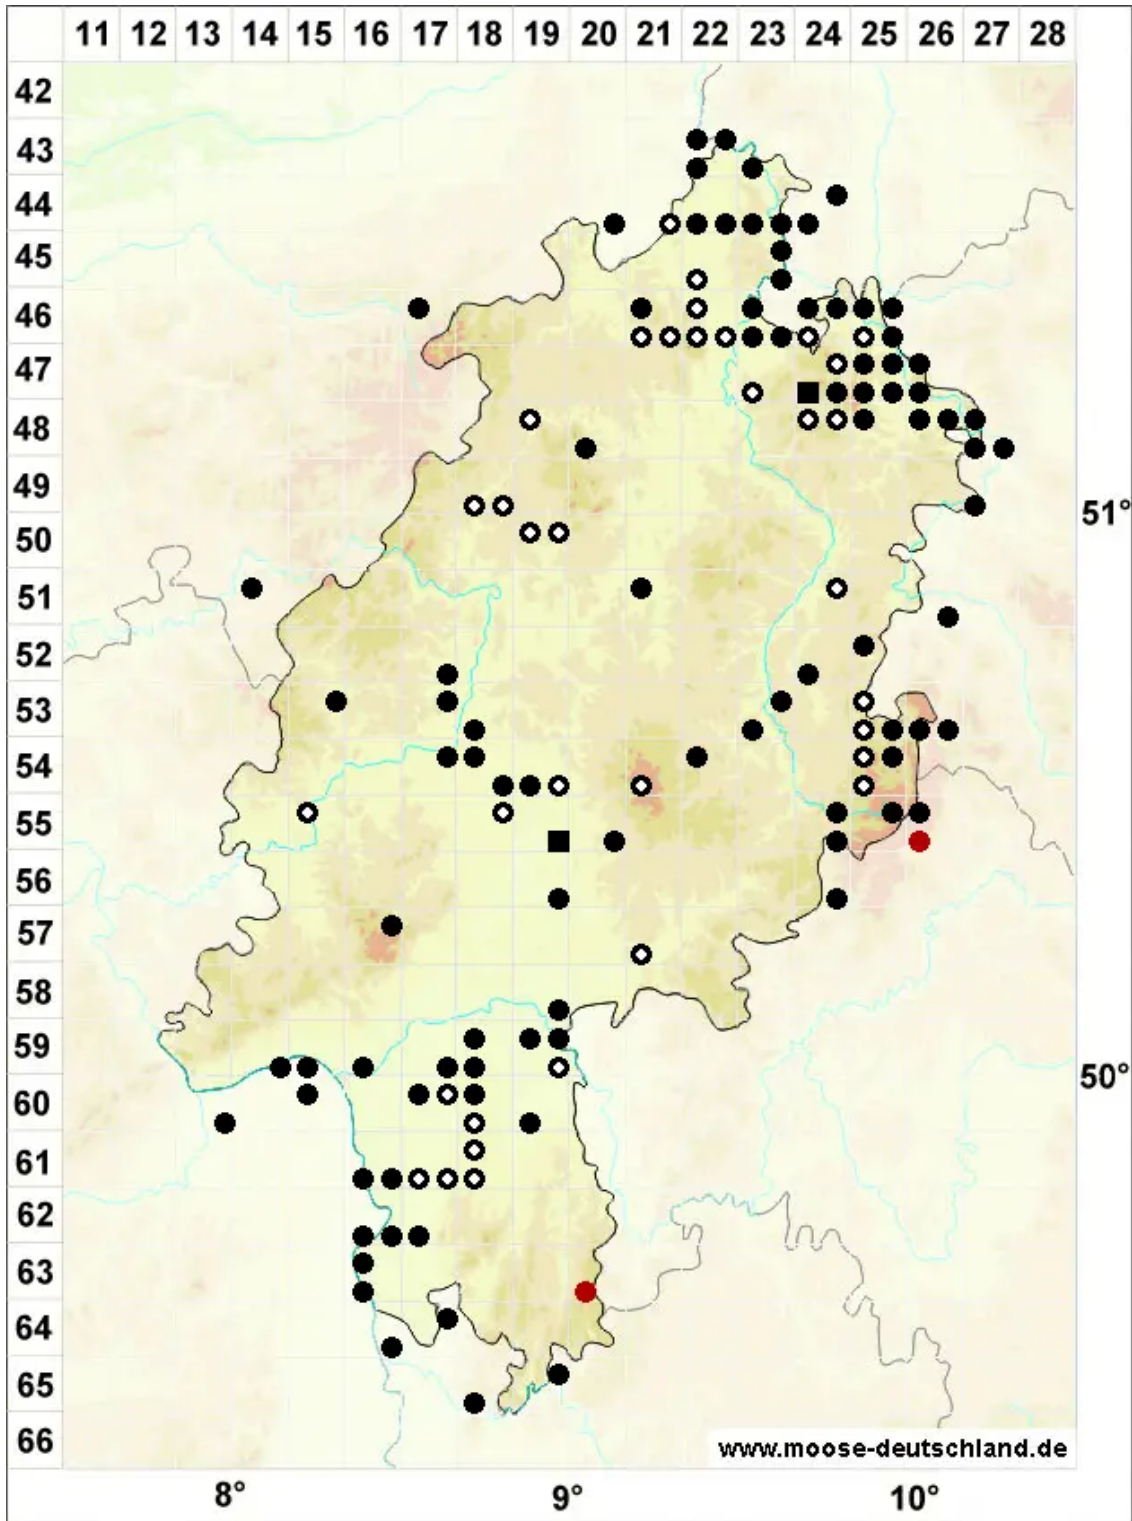

Drepanocladus aduncus (Hedw.) Warnst.

Krallenblatt-Sichelmoos

Legende:

- Symbole:**
- Ausgefülltes Symbol:
Zeitraum von 1980 bis heute (Aktuelle Angabe)
 - Leeres Symbol:
Zeitraum vor 1980 (Altangabe)
 - Quadrat: Herbarbeleg