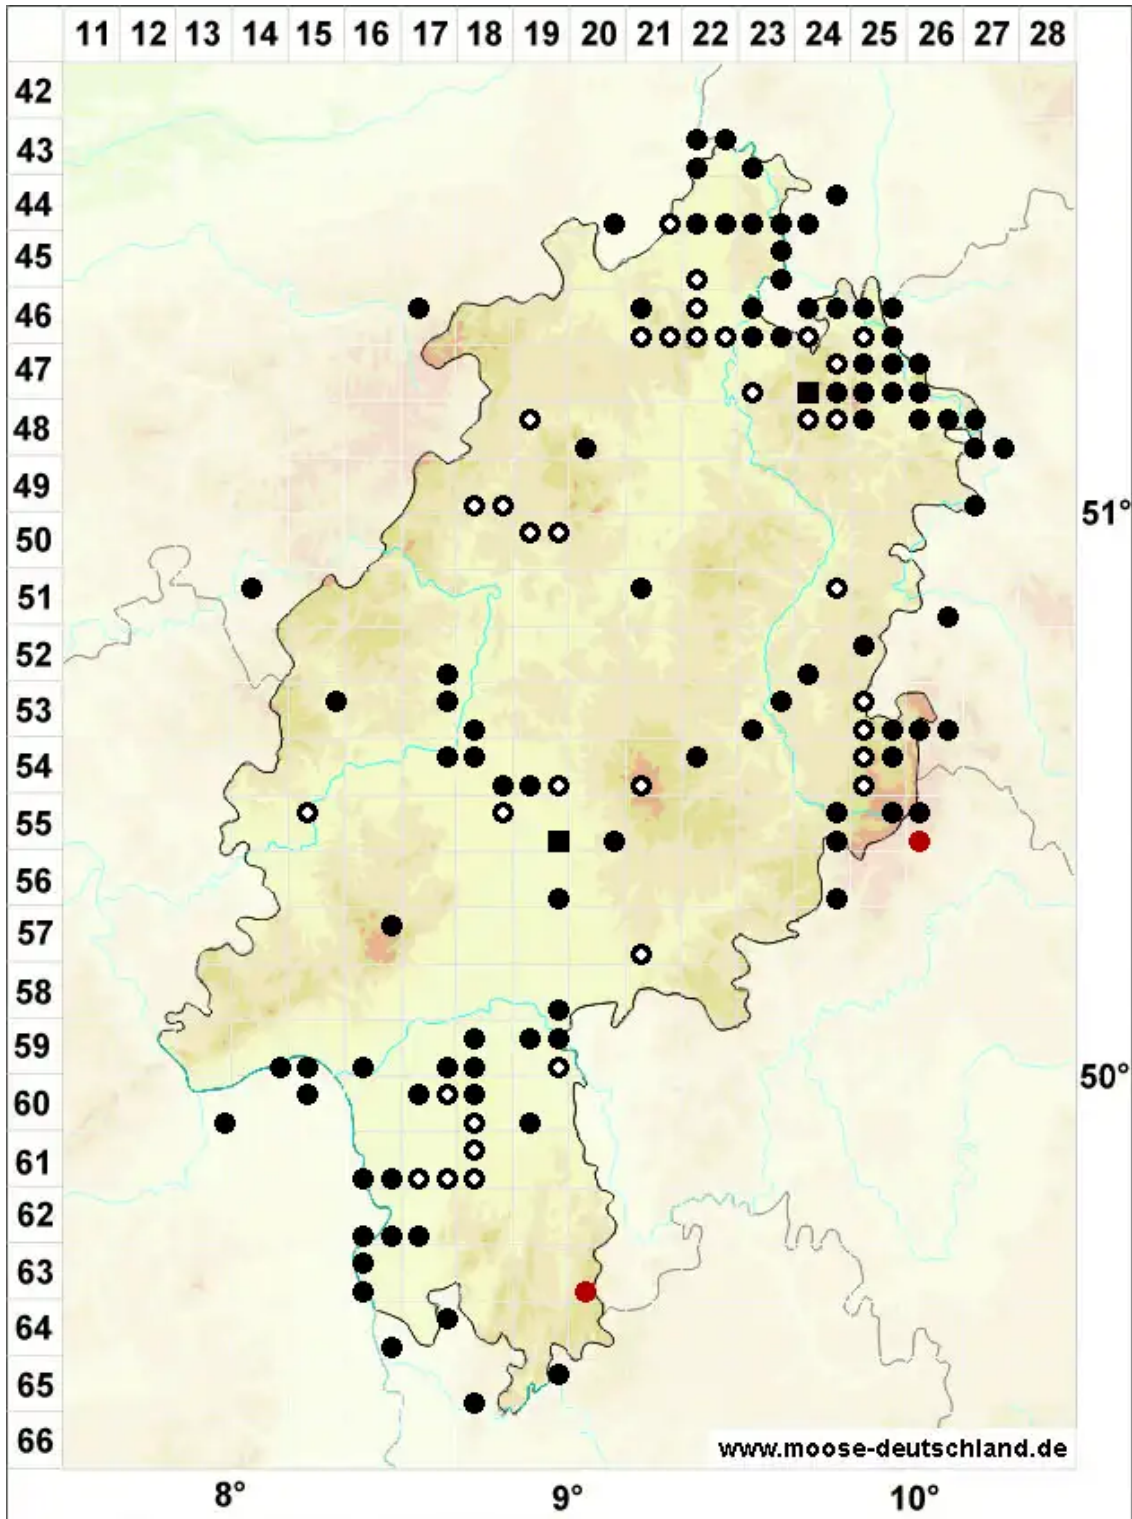

Drepanocladus aduncus (Hedw.) Warnst.

Krallenblatt-Sichelmoos

Legende:

- Symbole:**
- Ausgefülltes Symbol:
Zeitraum von 1980 bis heute (Aktuelle Angabe)
 - Leeres Symbol:
Zeitraum vor 1980 (Altangabe)
 - Quadrat: Herbarbeleg