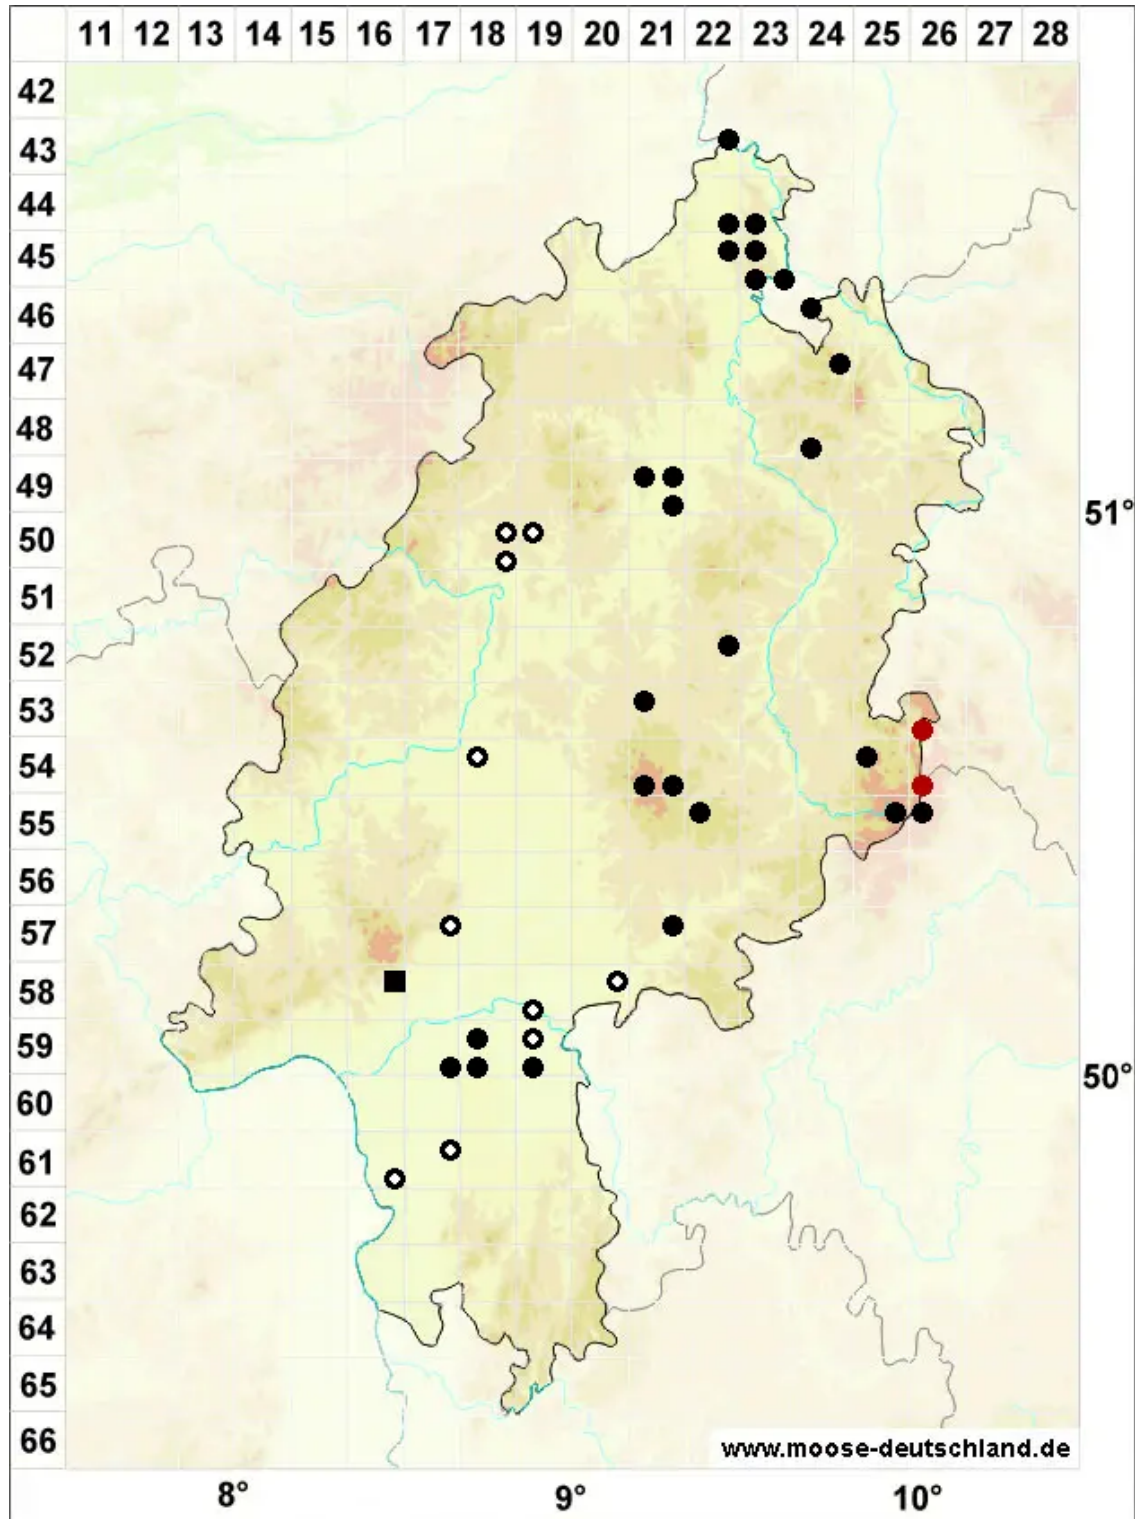

Warnstorfia fluitans (Hedw.) Loeske

Flutendes Moorsichelmoos

Legende:

- Symbole:**
- Ausgefülltes Symbol:
Zeitraum von 1980 bis heute (Aktuelle Angabe)
 - Leeres Symbol:
Zeitraum vor 1980 (Altangabe)
 - Quadrat: Herbarbeleg