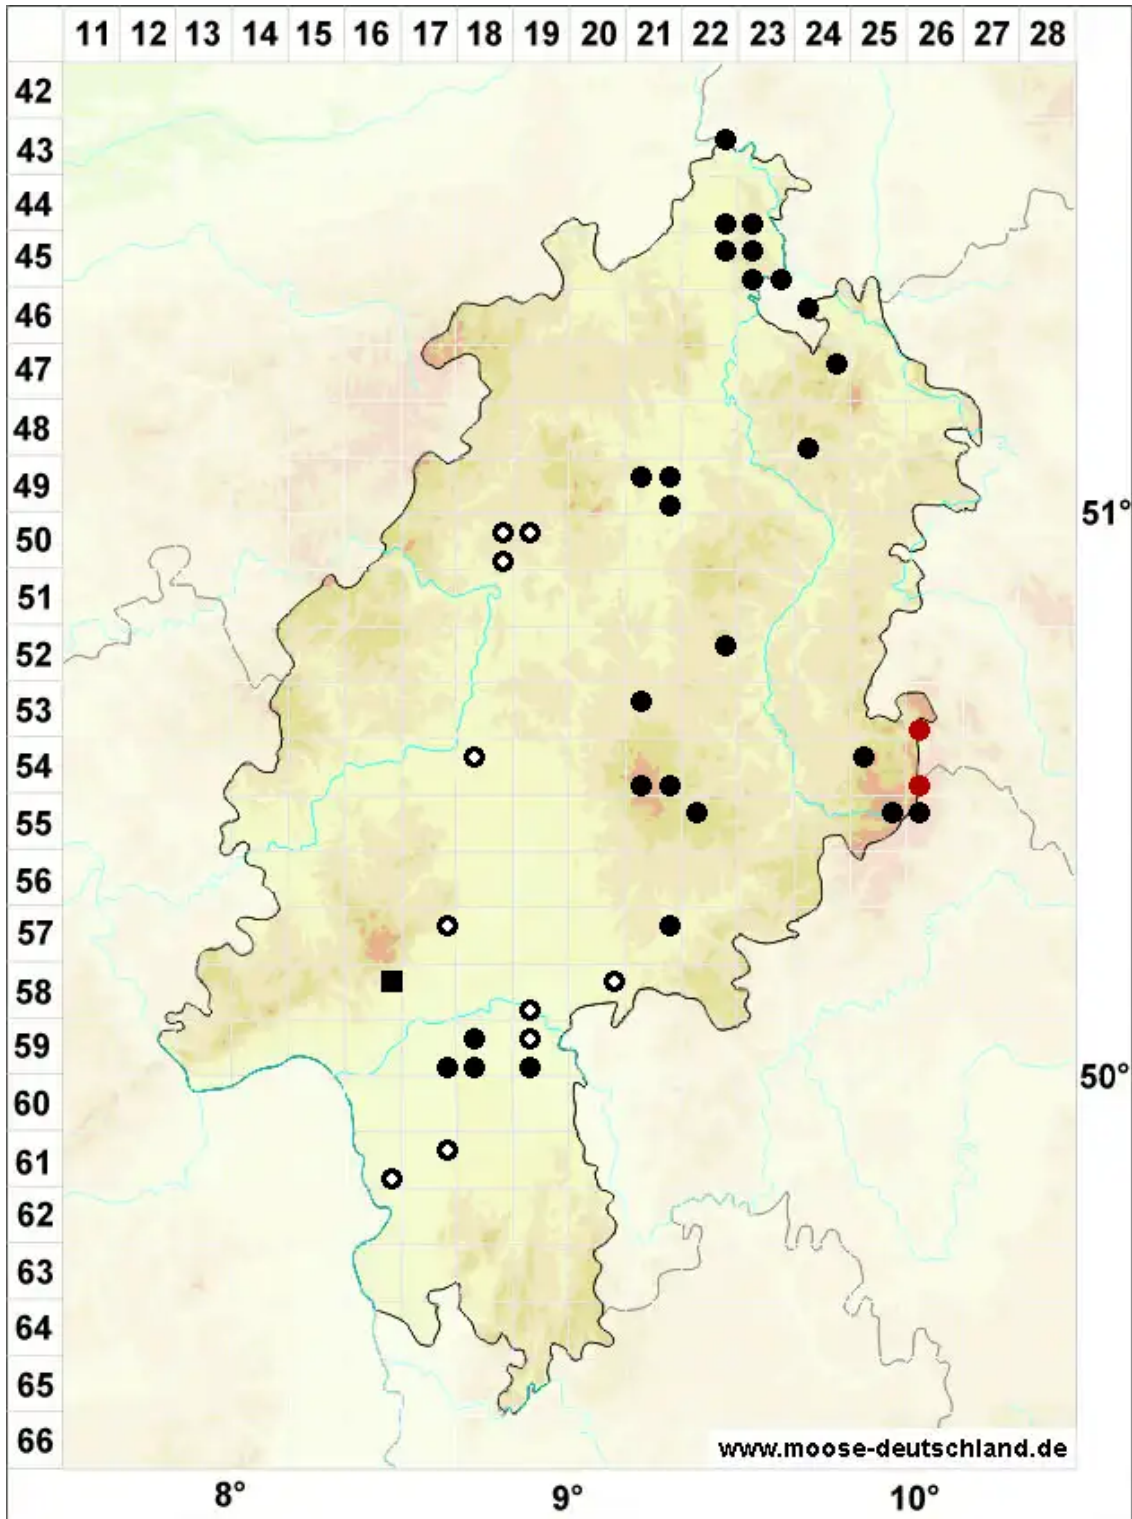

Warnstorfia fluitans (Hedw.) Loeske

Flutendes Moorsichelmoos

Legende:

Symbole:

Ausgefülltes Symbol:
Zeitraum von 1980 bis heute (Aktuelle Angabe)

Leeres Symbol:
Zeitraum vor 1980 (Altangabe)

Quadrat: Herbarbeleg