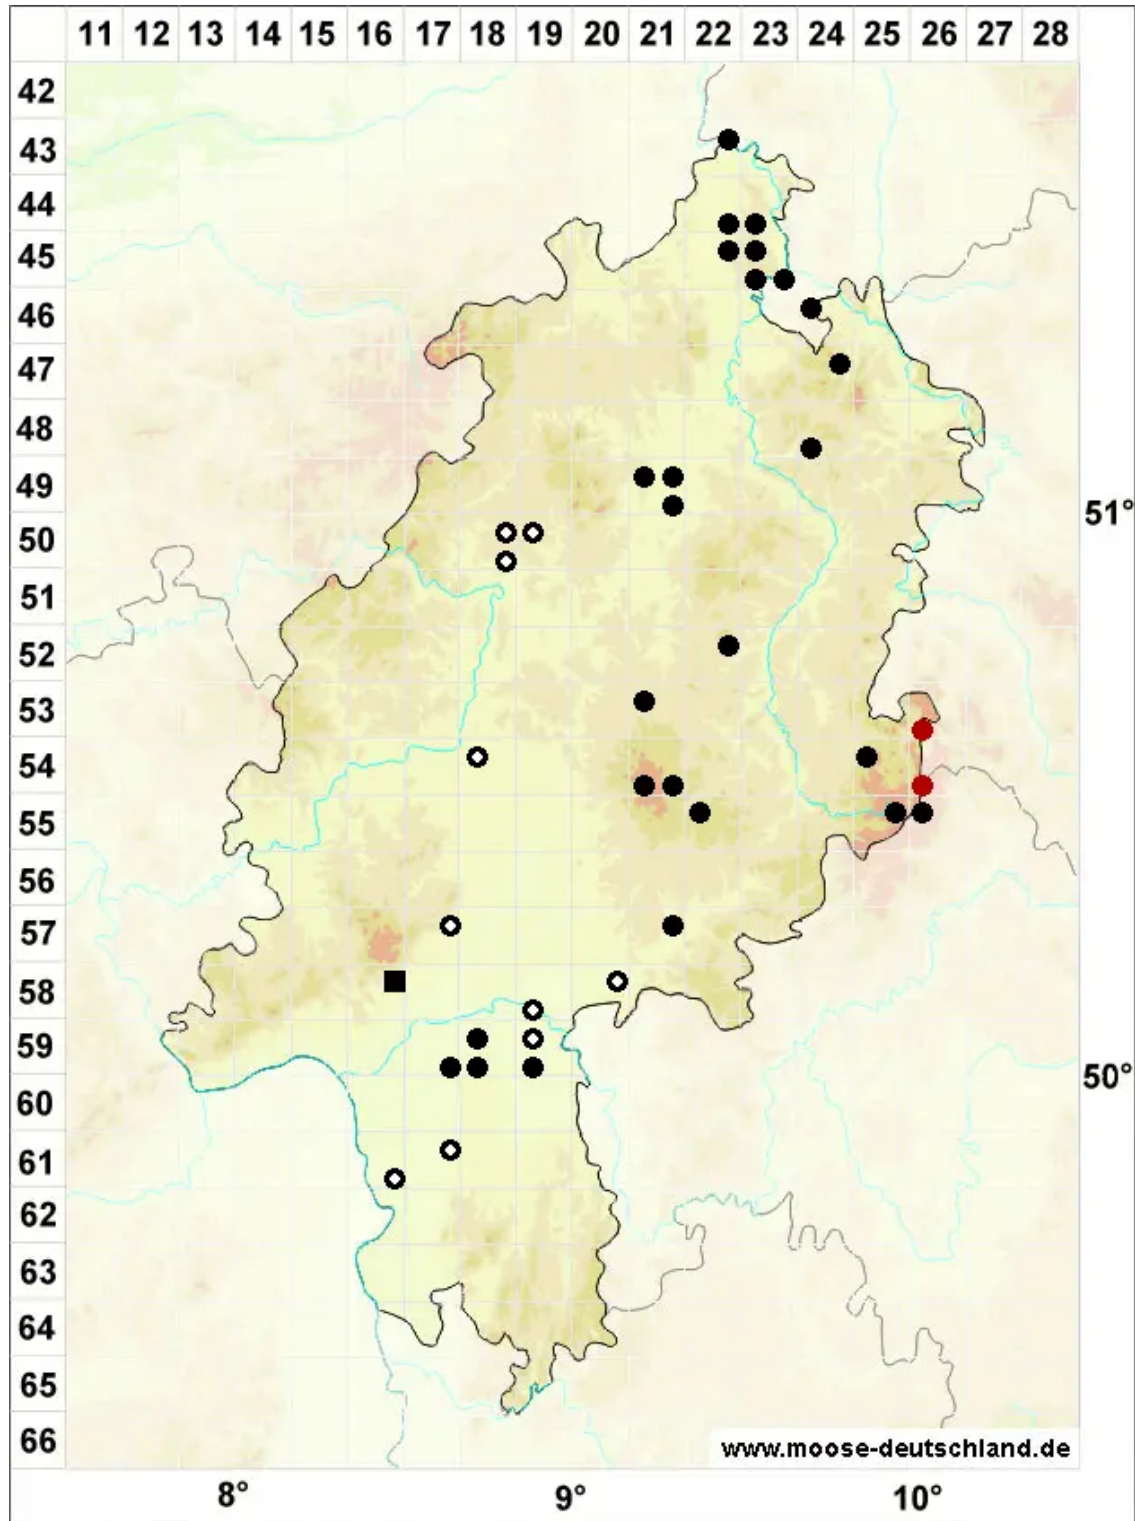

# Warnstorfia fluitans (Hedw.) Loeske

Flutendes Moorsichelmoos

Legende:

**Symbole:**

Ausgefülltes Symbol:  
Zeitraum von 1980 bis heute (Aktuelle Angabe)

Leeres Symbol:  
Zeitraum vor 1980 (Altangabe)

Quadrat: Herbarbeleg