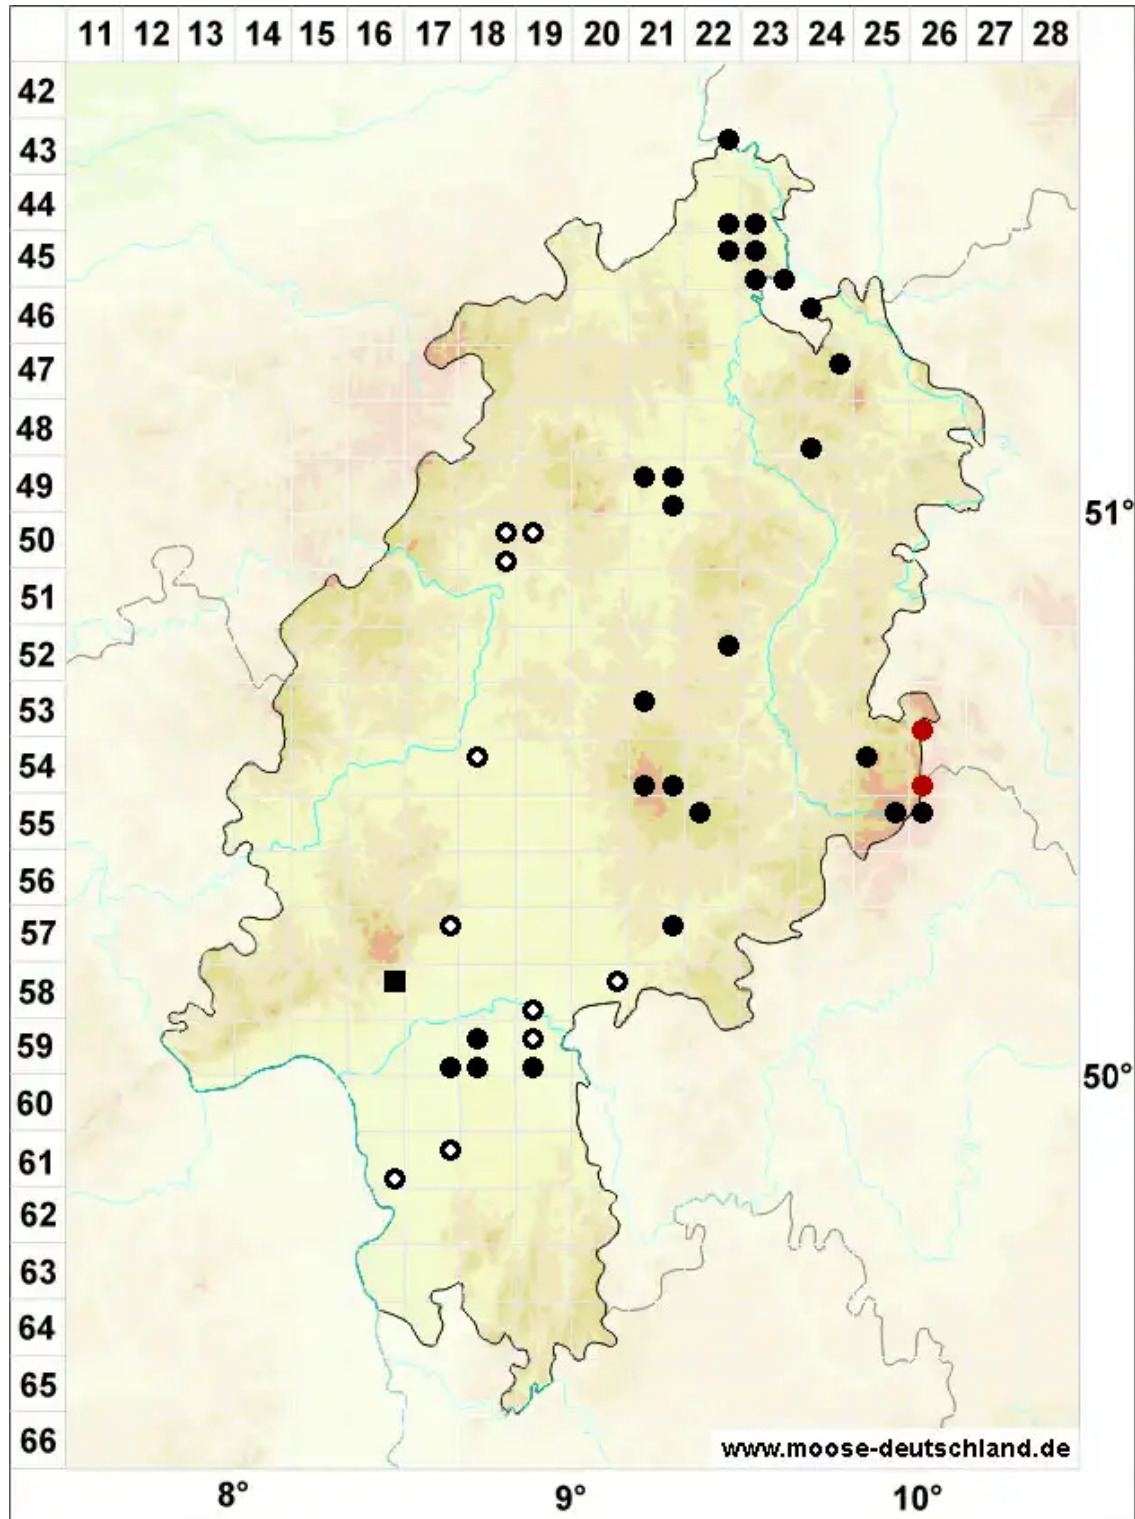

# Warnstorfia fluitans (Hedw.) Loeske

Flutendes Moorsichelmoos

Legende:

- Symbole:**
- Ausgefülltes Symbol:  
Zeitraum von 1980 bis heute (Aktuelle Angabe)
  - Leeres Symbol:  
Zeitraum vor 1980 (Altangabe)
  - Quadrat: Herbarbeleg