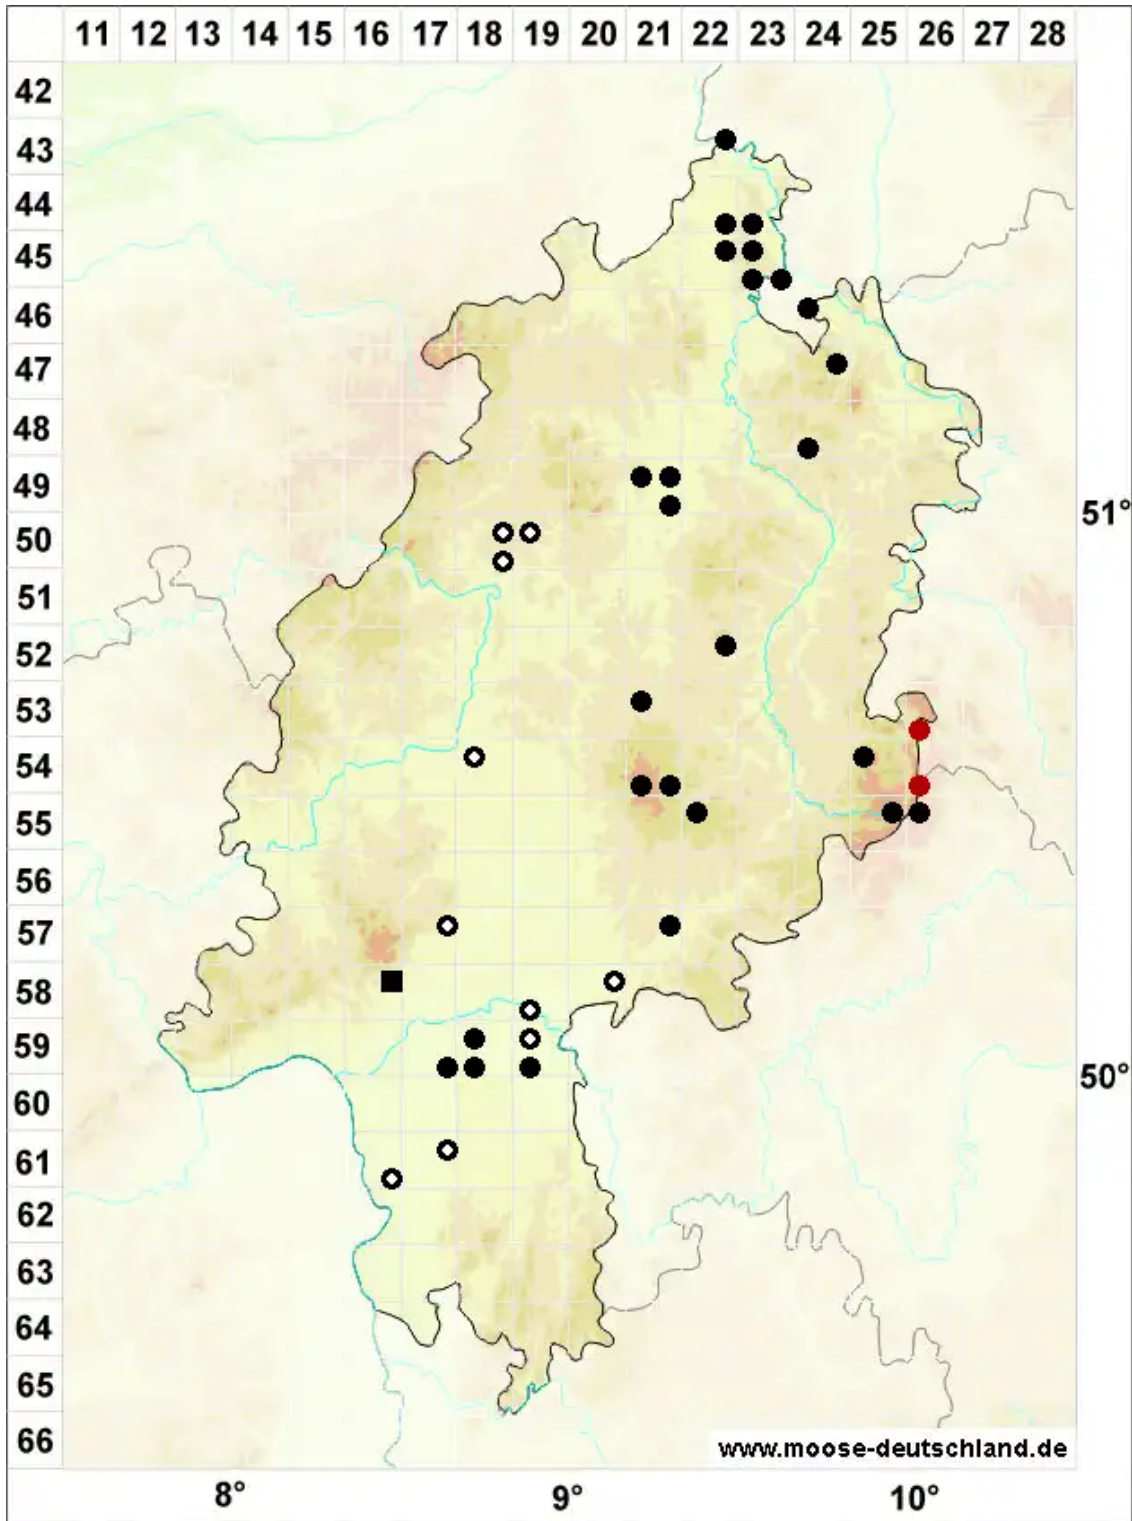

# Warnstorfia fluitans (Hedw.) Loeske

Flutendes Moorsichelmoos

Legende:

- Symbole:**  
Ausgefülltes Symbol:  
Zeitraum von 1980 bis heute (Aktuelle Angabe)  
Leeres Symbol:  
Zeitraum vor 1980 (Altangabe)  
Quadrat: Herbarbeleg