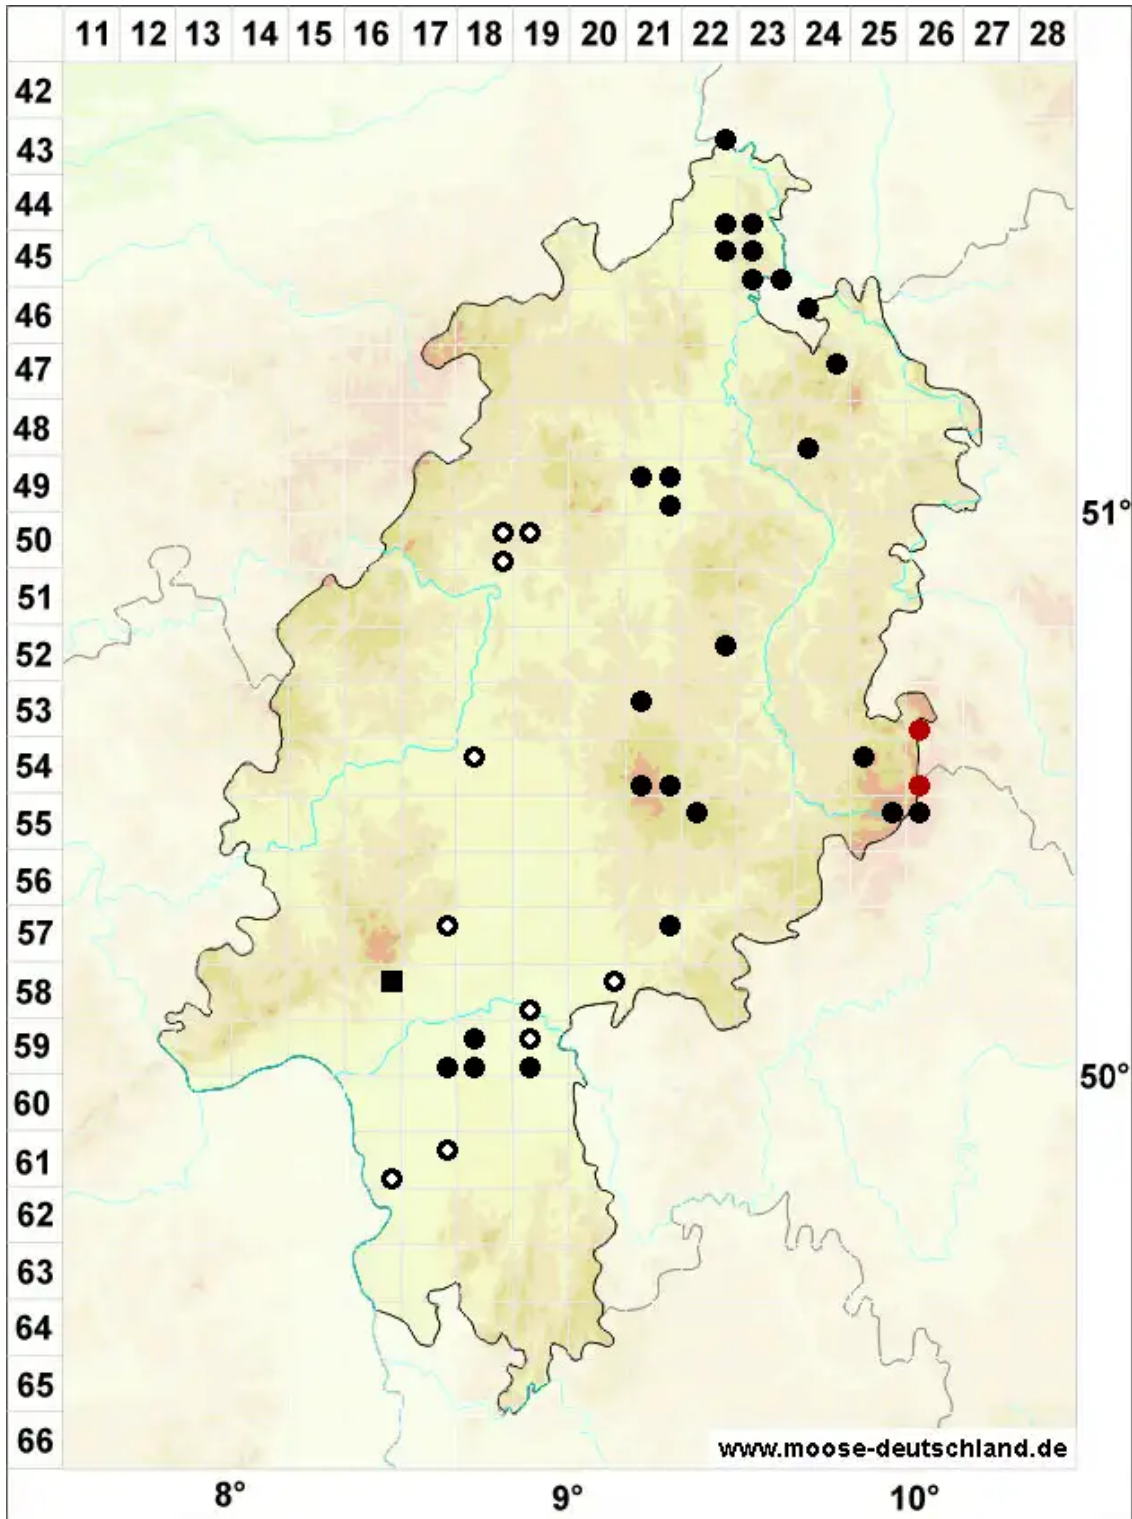

Warnstorfia fluitans (Hedw.) Loeske

Flutendes Moorsichelmoos

Legende:

- Symbole:**
Ausgefülltes Symbol:
Zeitraum von 1980 bis heute (Aktuelle Angabe)
Leeres Symbol:
Zeitraum vor 1980 (Altangabe)
Quadrat: Herbarbeleg