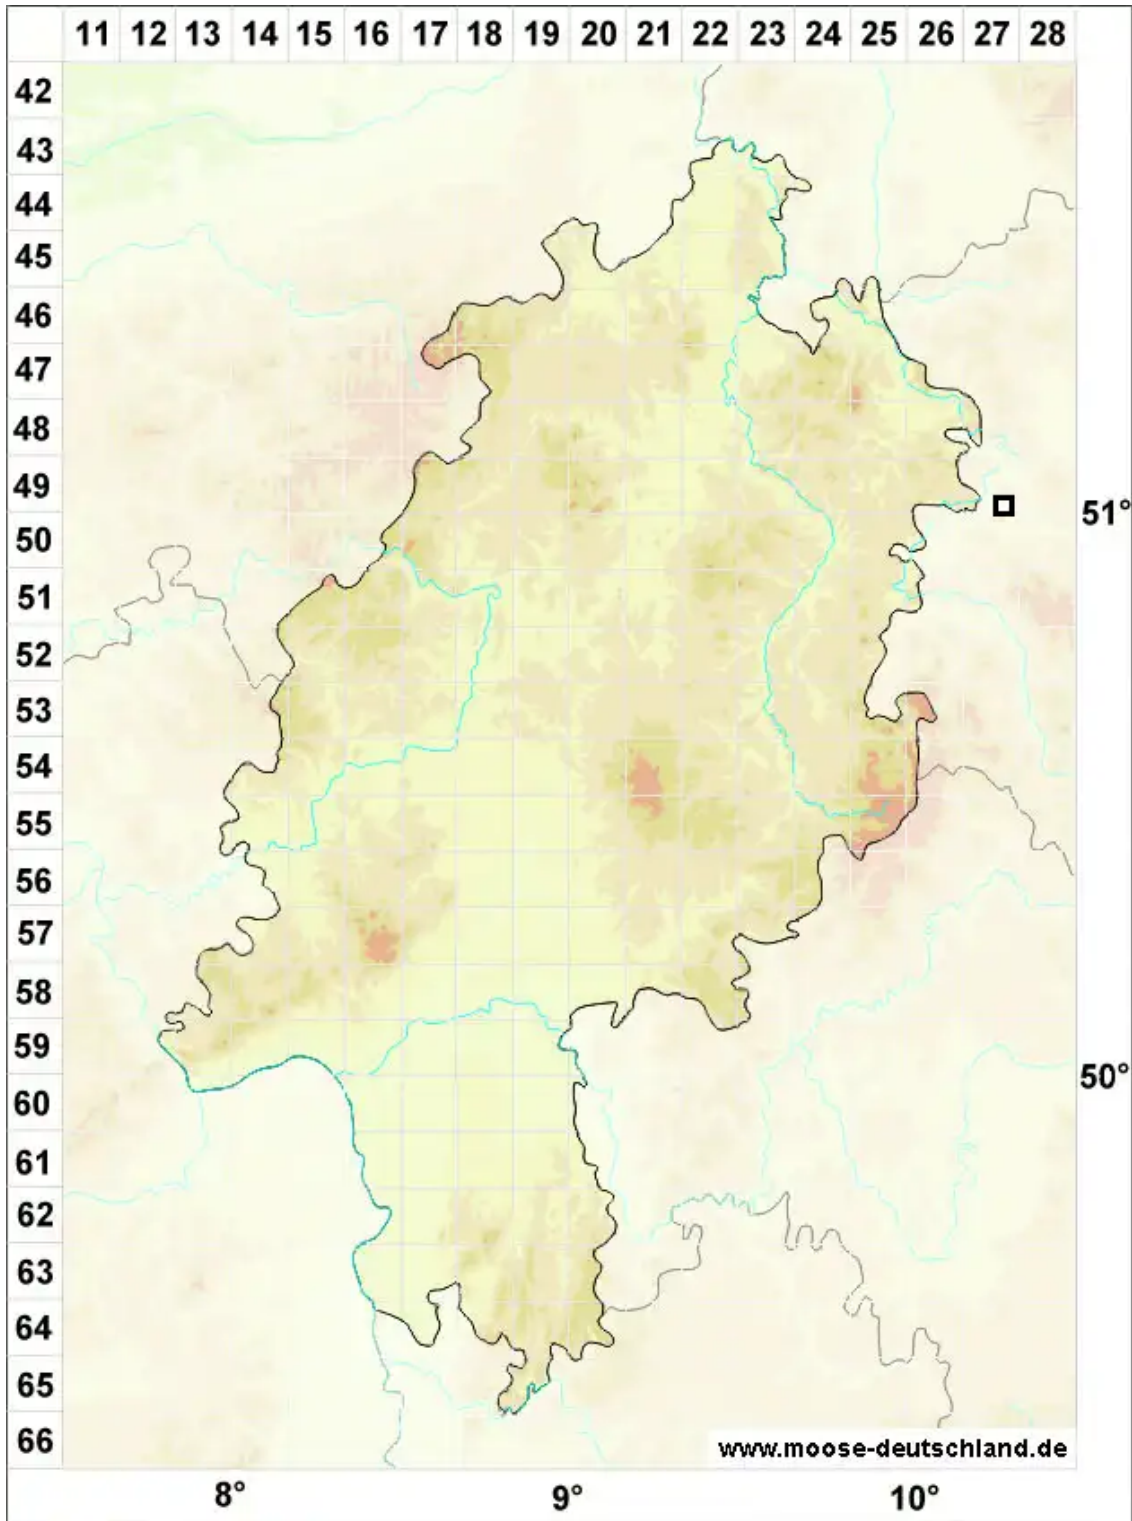

Drepanocladus longifolius (Mitt.) Paris

Langblättriges Sichelmoos

Legende:

- Symbole:**
- Ausgefülltes Symbol:
Zeitraum von 1980 bis heute (Aktuelle Angabe)
 - Leeres Symbol:
Zeitraum vor 1980 (Altangabe)
 - Quadrat: Herbarbeleg