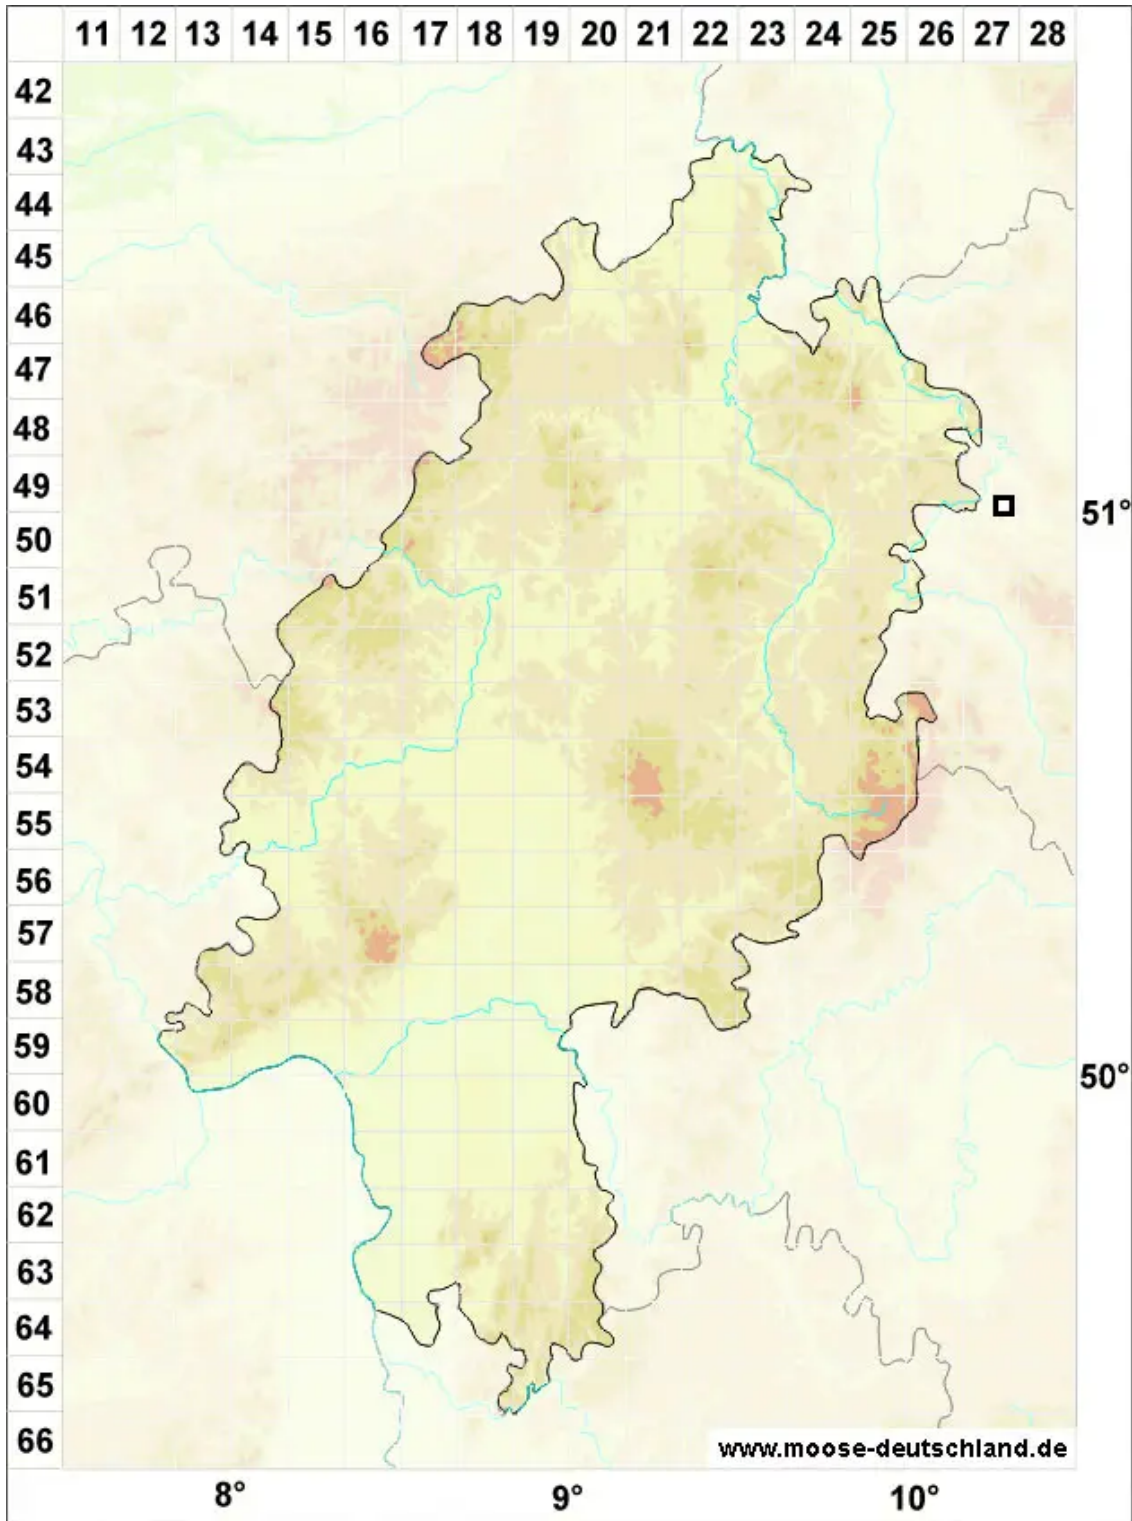

Drepanocladus longifolius (Mitt.) Paris

Langblättriges Sichelmoos

Legende:

Symbole:

Ausgefülltes Symbol:
Zeitraum von 1980 bis heute (Aktuelle Angabe)

Leeres Symbol:
Zeitraum vor 1980 (Altangabe)

Quadrat: Herbarbeleg