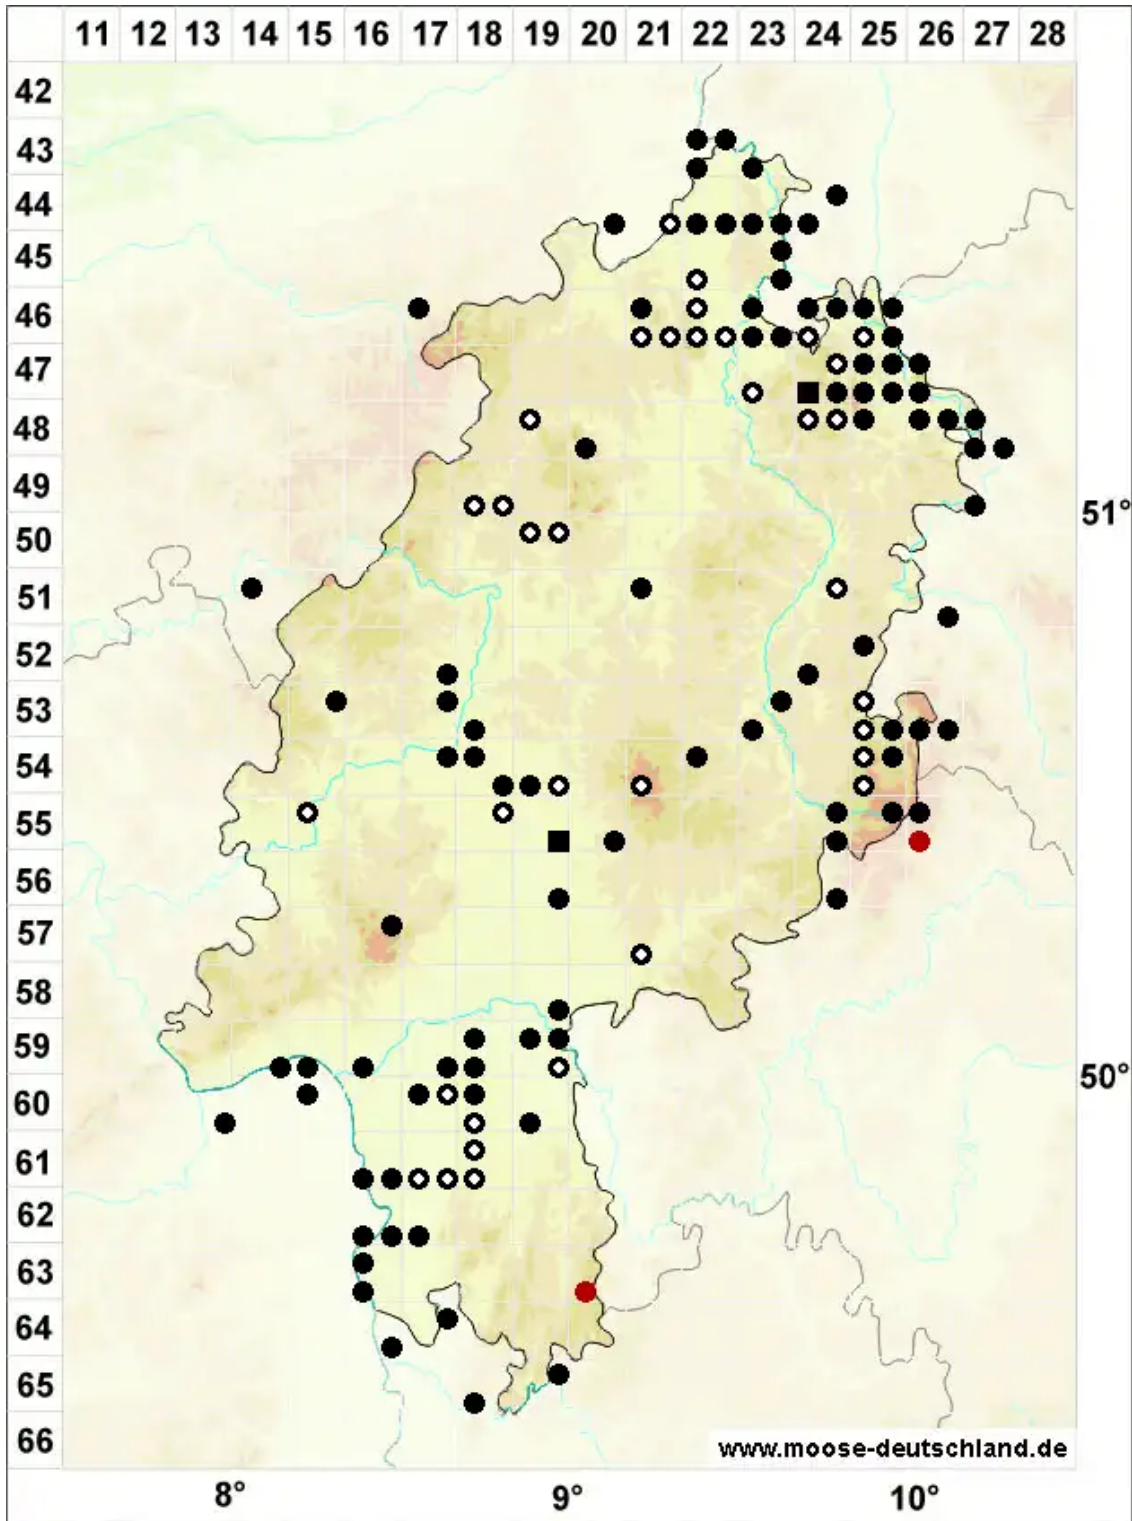

# Drepanocladus aduncus (Hedw.) Warnst.

Krallenblatt-Sichelmoos

Legende:

- Symbole:**
- Ausgefülltes Symbol:  
Zeitraum von 1980 bis heute (Aktuelle Angabe)
  - Leeres Symbol:  
Zeitraum vor 1980 (Altangabe)
  - Quadrat: Herbarbeleg