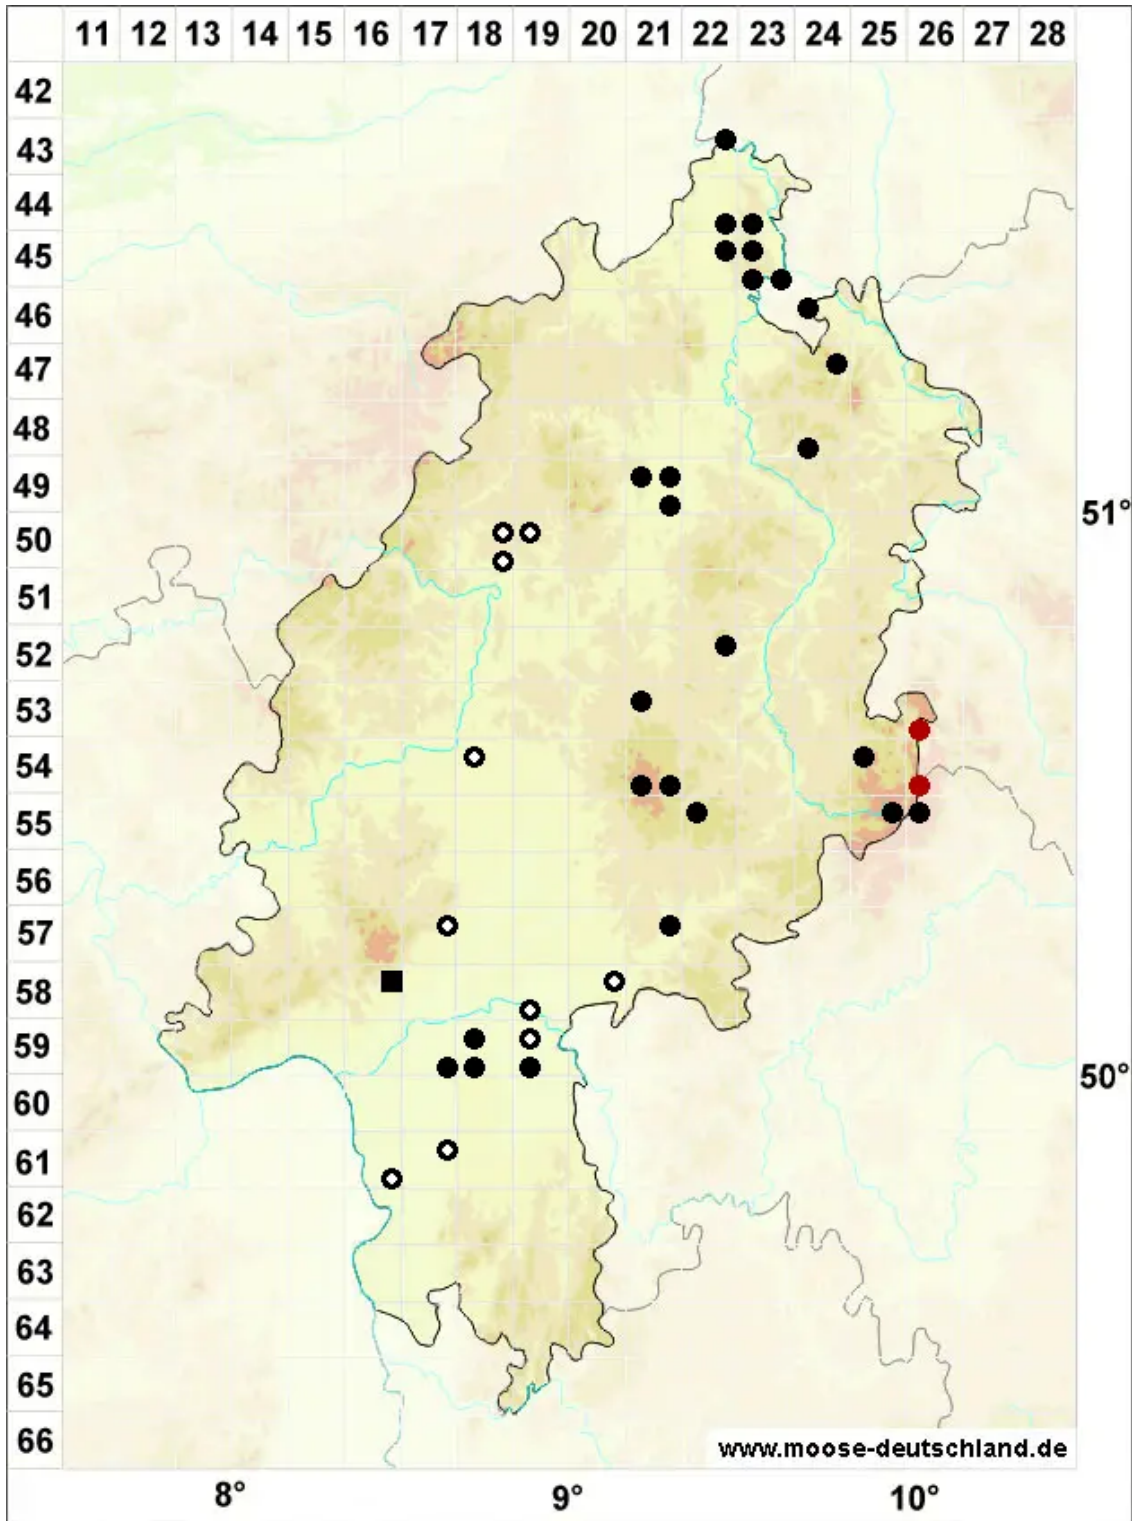

# Warnstorfia fluitans (Hedw.) Loeske

Flutendes Moorsichelmoos

Legende:

- Symbole:**
- Ausgefülltes Symbol:  
Zeitraum von 1980 bis heute (Aktuelle Angabe)
  - Leeres Symbol:  
Zeitraum vor 1980 (Altangabe)
  - Quadrat: Herbarbeleg