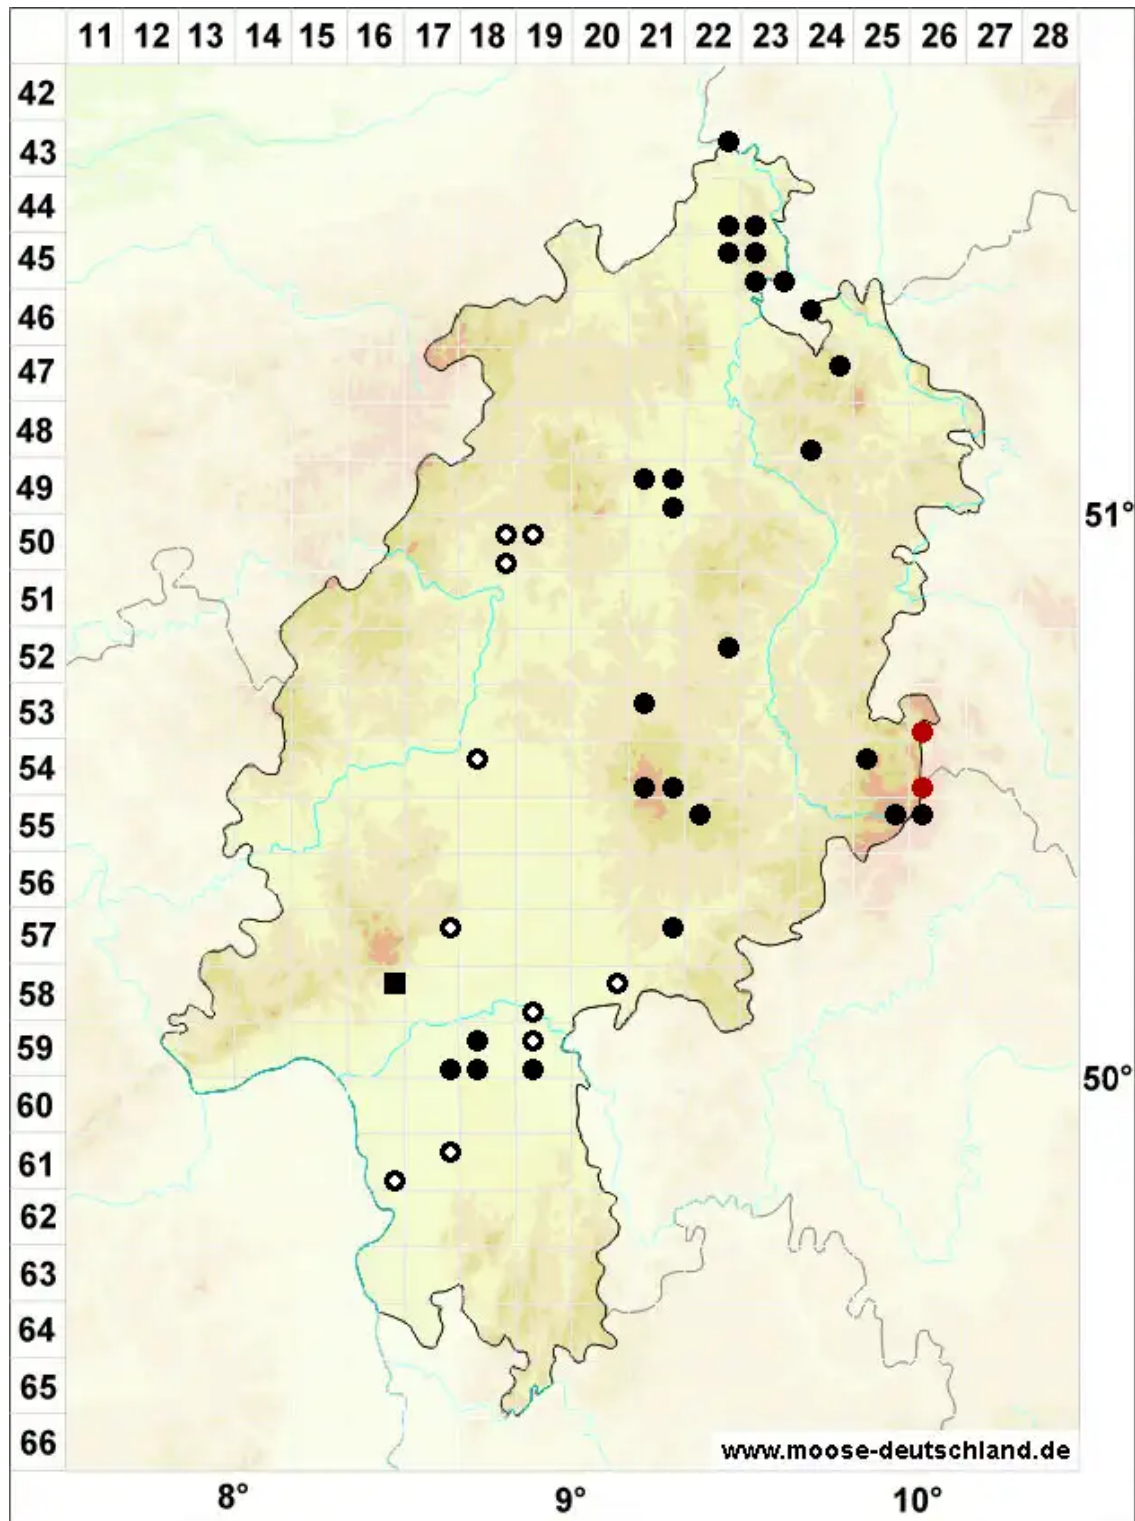

# Warnstorfia fluitans (Hedw.) Loeske

Flutendes Moorsichelmoos

Legende:

**Symbole:**

Ausgefülltes Symbol:  
Zeitraum von 1980 bis heute (Aktuelle Angabe)

Leeres Symbol:  
Zeitraum vor 1980 (Altangabe)

Quadrat: Herbarbeleg