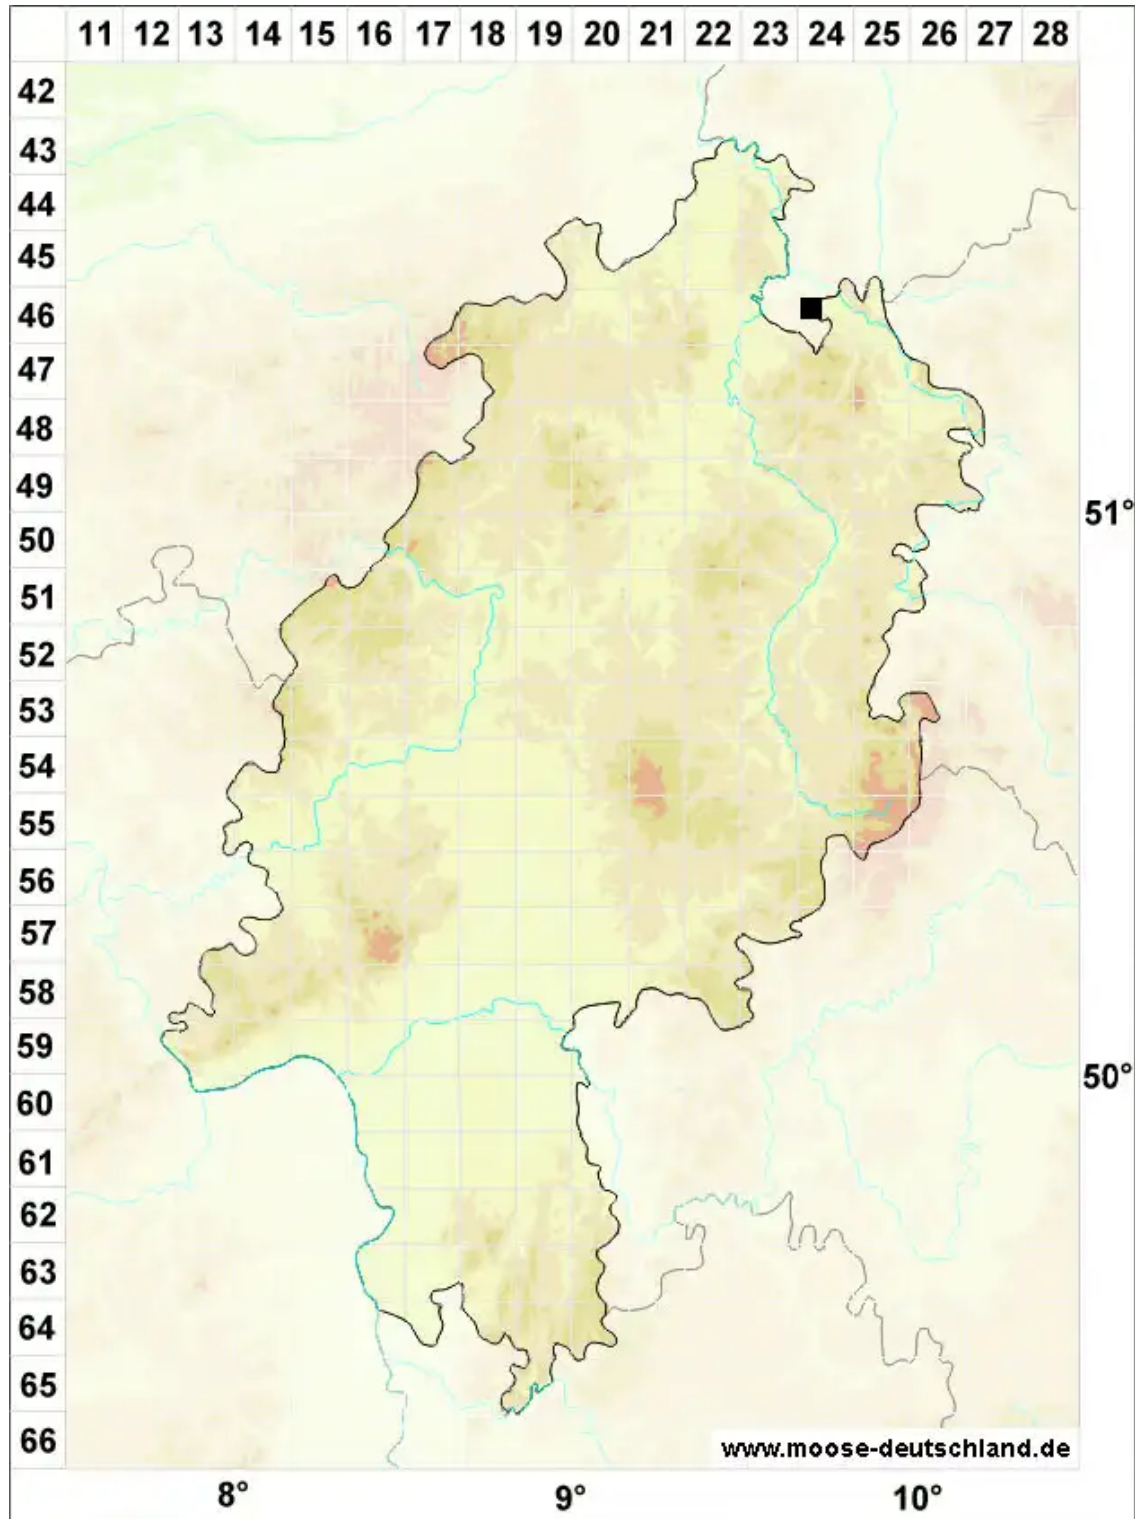

# Warnstorfia pseudostraminea (Müll.Hal.) Tuom. & T.J.Kop.

Strohmoosartiges Moorsichelmoos

Legende:

**Symbole:**

Ausgefülltes Symbol:  
Zeitraum von 1980 bis heute (Aktuelle Angabe)

Leeres Symbol:  
Zeitraum vor 1980 (Altangabe)

Quadrat: Herbarbeleg