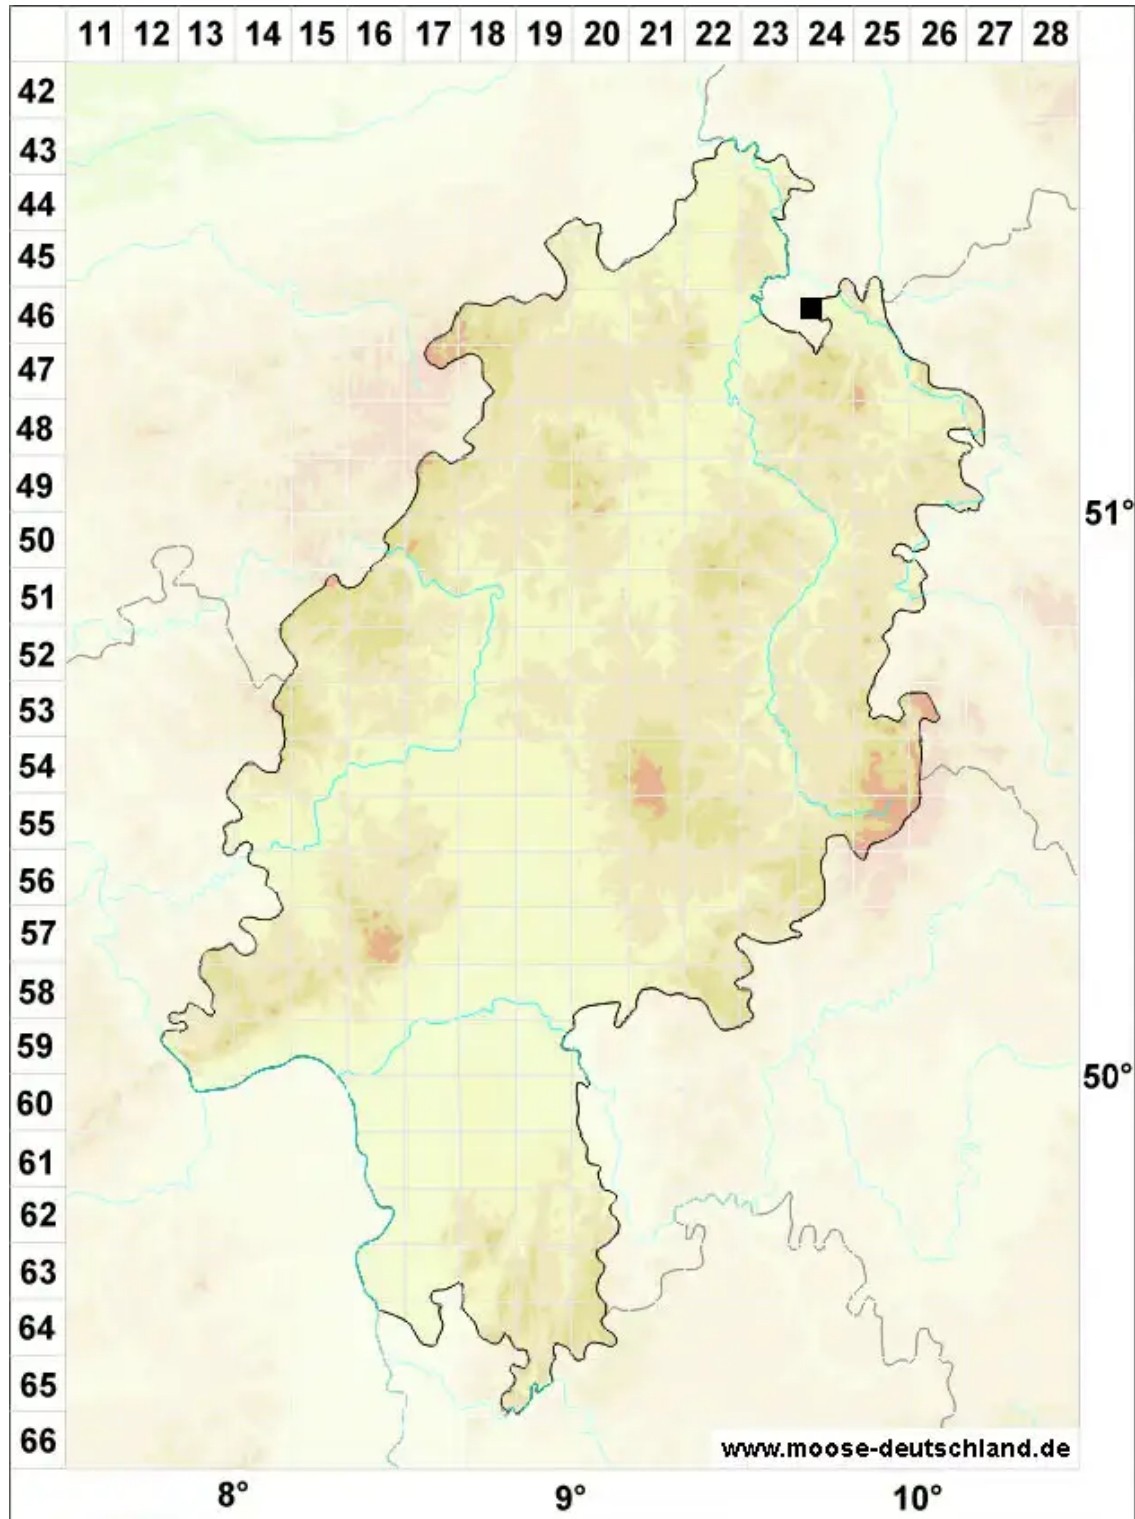

Warnstorfia pseudostraminea (Müll.Hal.) Tuom. & T.J.Kop.

Strohmoosartiges Moorsichelmoos

Legende:

Symbole:

Ausgefülltes Symbol:
Zeitraum von 1980 bis heute (Aktuelle Angabe)

Leeres Symbol:
Zeitraum vor 1980 (Altangabe)

Quadrat: Herbarbeleg