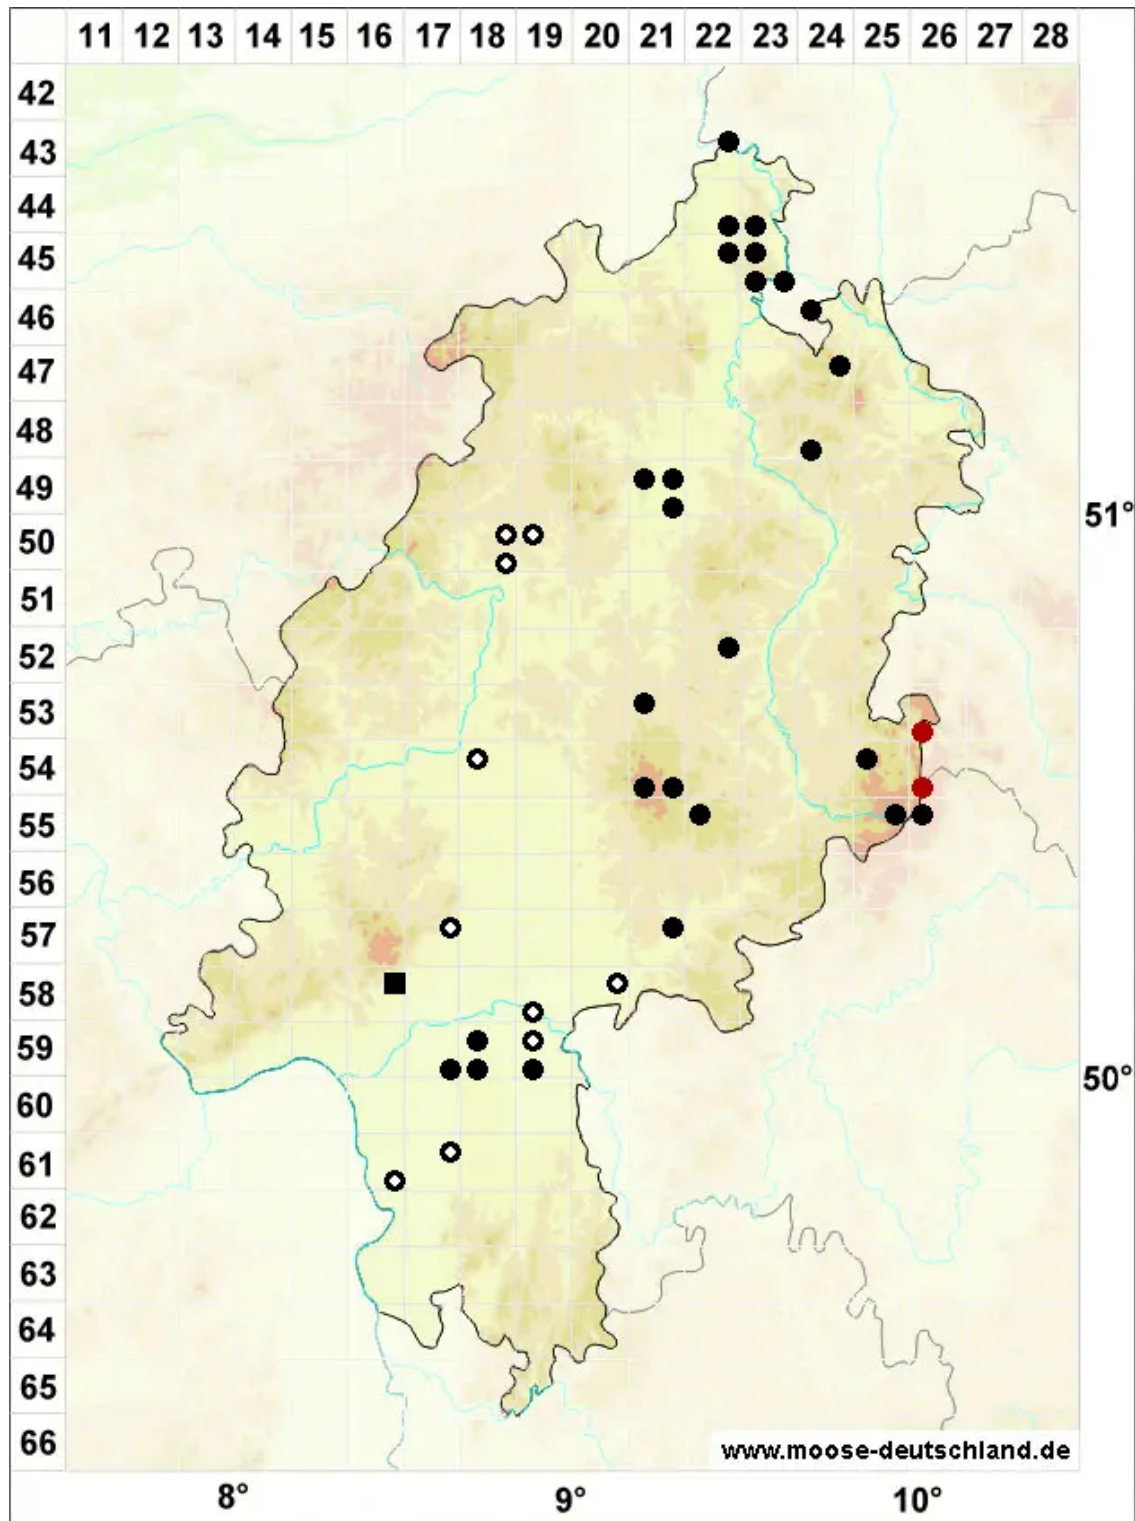

Warnstorfia fluitans (Hedw.) Loeske

Flutendes Moorsichelmoos

Legende:

Symbole:

Ausgefülltes Symbol:
Zeitraum von 1980 bis heute (Aktuelle Angabe)

Leeres Symbol:
Zeitraum vor 1980 (Altangabe)

Quadrat: Herbarbeleg