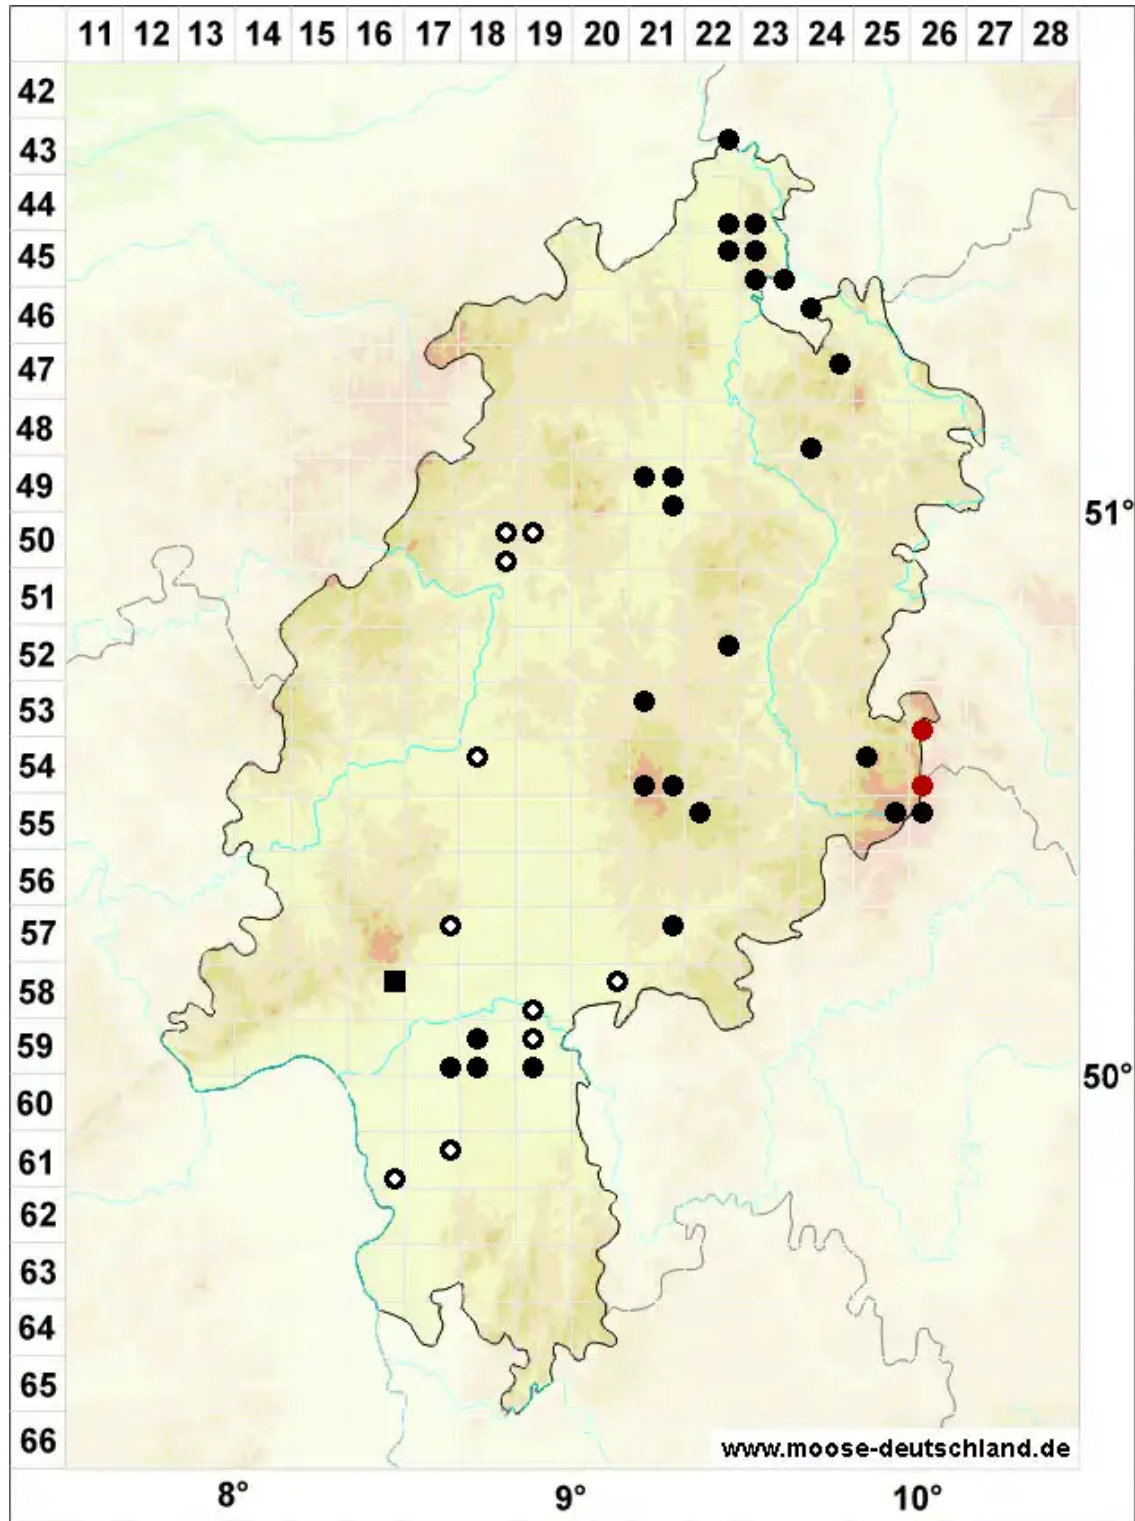

Warnstorfia fluitans (Hedw.) Loeske

Flutendes Moorsichelmoos

Legende:

- Symbole:**
- Ausgefülltes Symbol:
Zeitraum von 1980 bis heute (Aktuelle Angabe)
 - Leeres Symbol:
Zeitraum vor 1980 (Altangabe)
 - Quadrat: Herbarbeleg