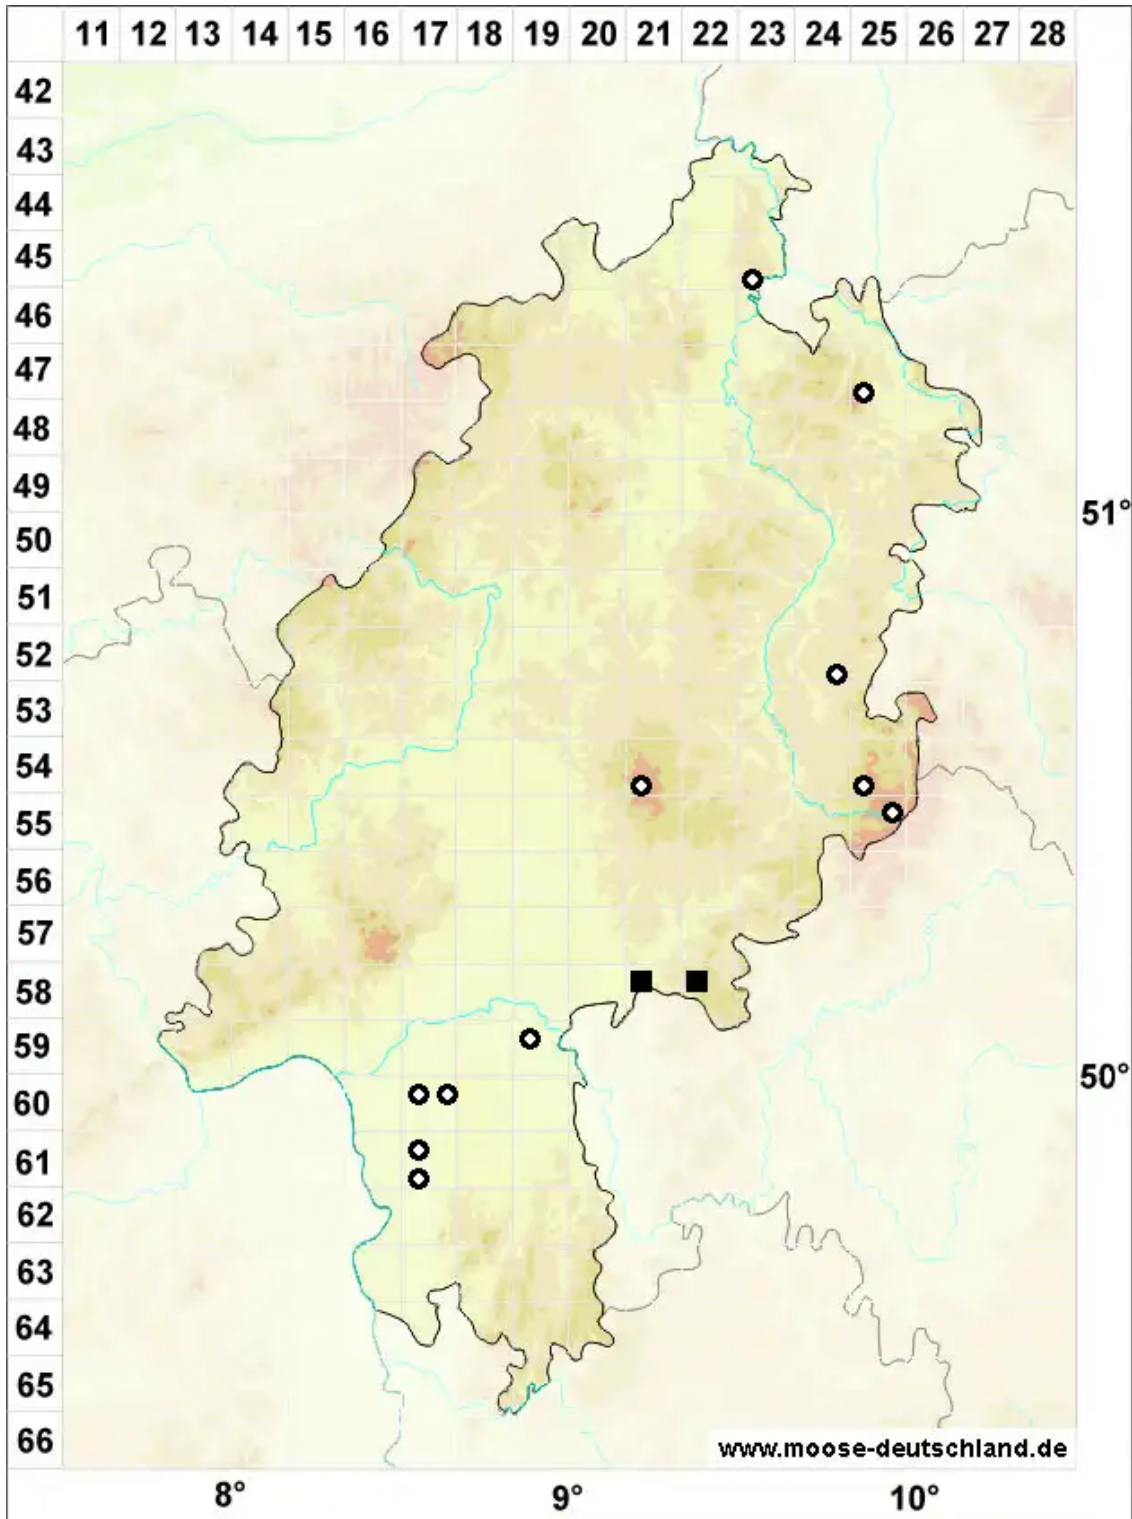

# Drepanocladus sendtneri agg.

## Sammel Sendtners Sichelmoos

Legende:

- Symbole:**
- Ausgefülltes Symbol:  
Zeitraum von 1980 bis heute (Aktuelle Angabe)
  - Leeres Symbol:  
Zeitraum vor 1980 (Altangabe)
  - Quadrat: Herbarbeleg