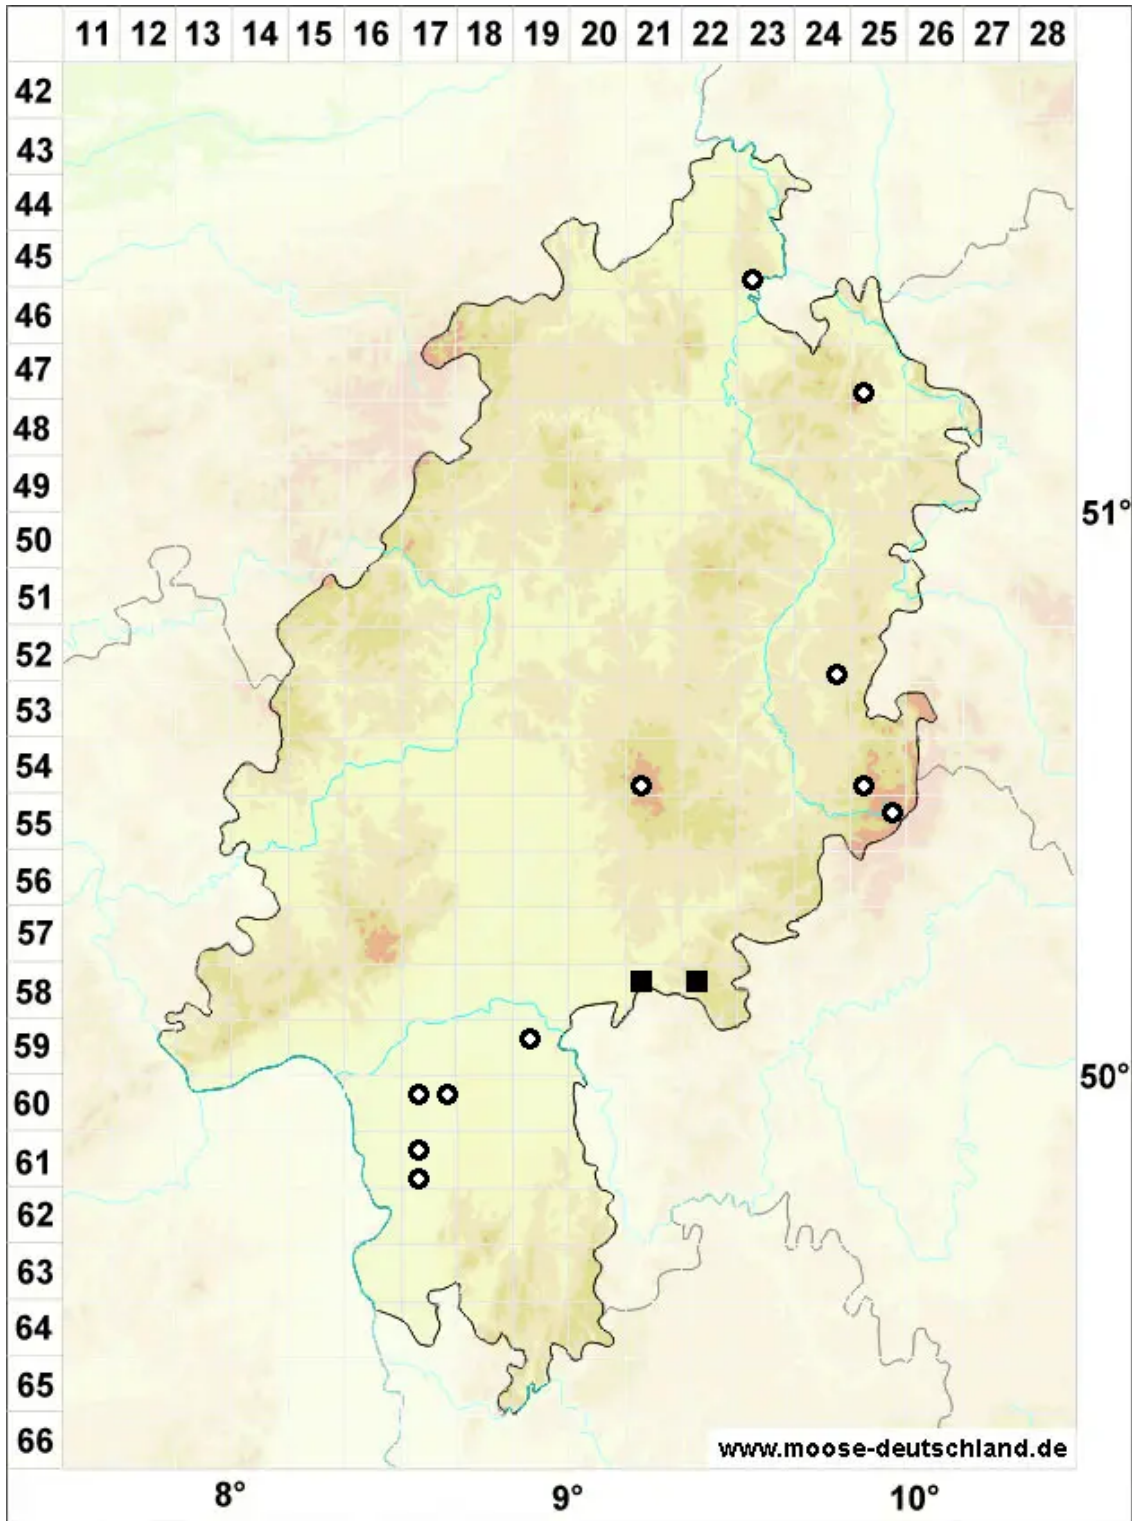

# Drepanocladus sendtneri agg.

Sammel Sendtners Sichelmoos

Legende:

- Symbole:**
- Ausgefülltes Symbol:  
Zeitraum von 1980 bis heute (Aktuelle Angabe)
  - Leeres Symbol:  
Zeitraum vor 1980 (Altangabe)
  - Quadrat: Herbarbeleg