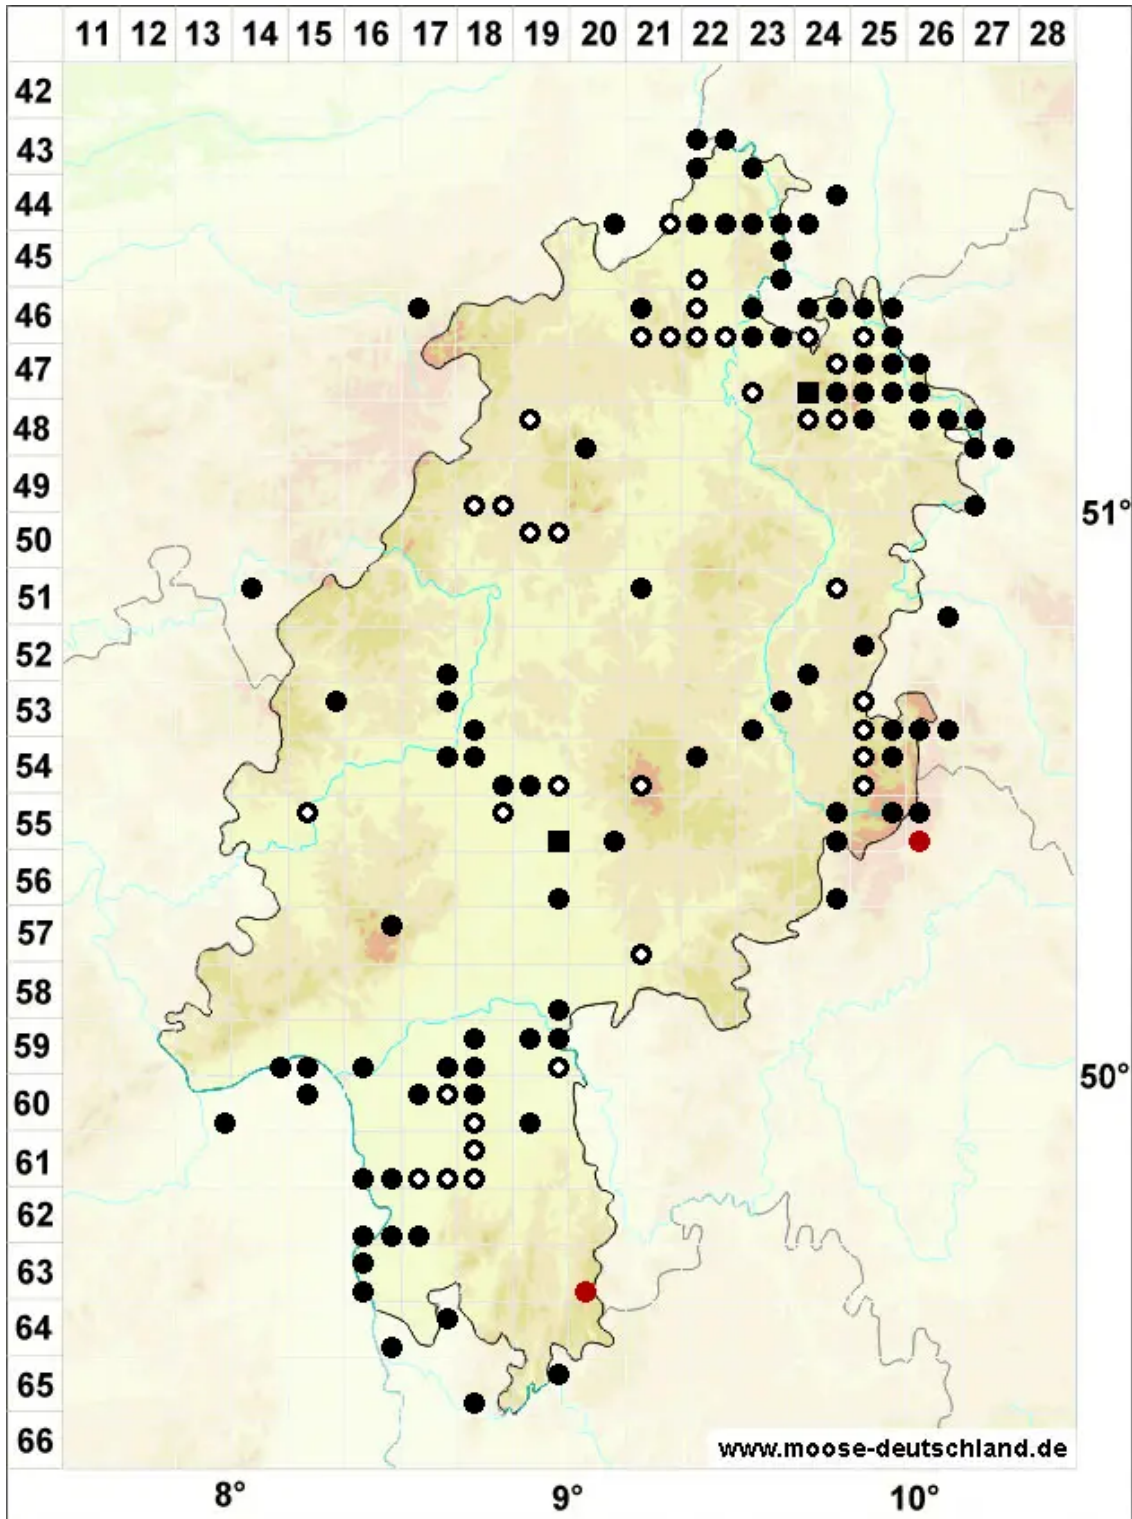

Drepanocladus aduncus (Hedw.) Warnst.

Krallenblatt-Sichelmoos

Legende:

- Symbole:**
- Ausgefülltes Symbol:
Zeitraum von 1980 bis heute (Aktuelle Angabe)
 - Leeres Symbol:
Zeitraum vor 1980 (Altangabe)
 - Quadrat: Herbarbeleg