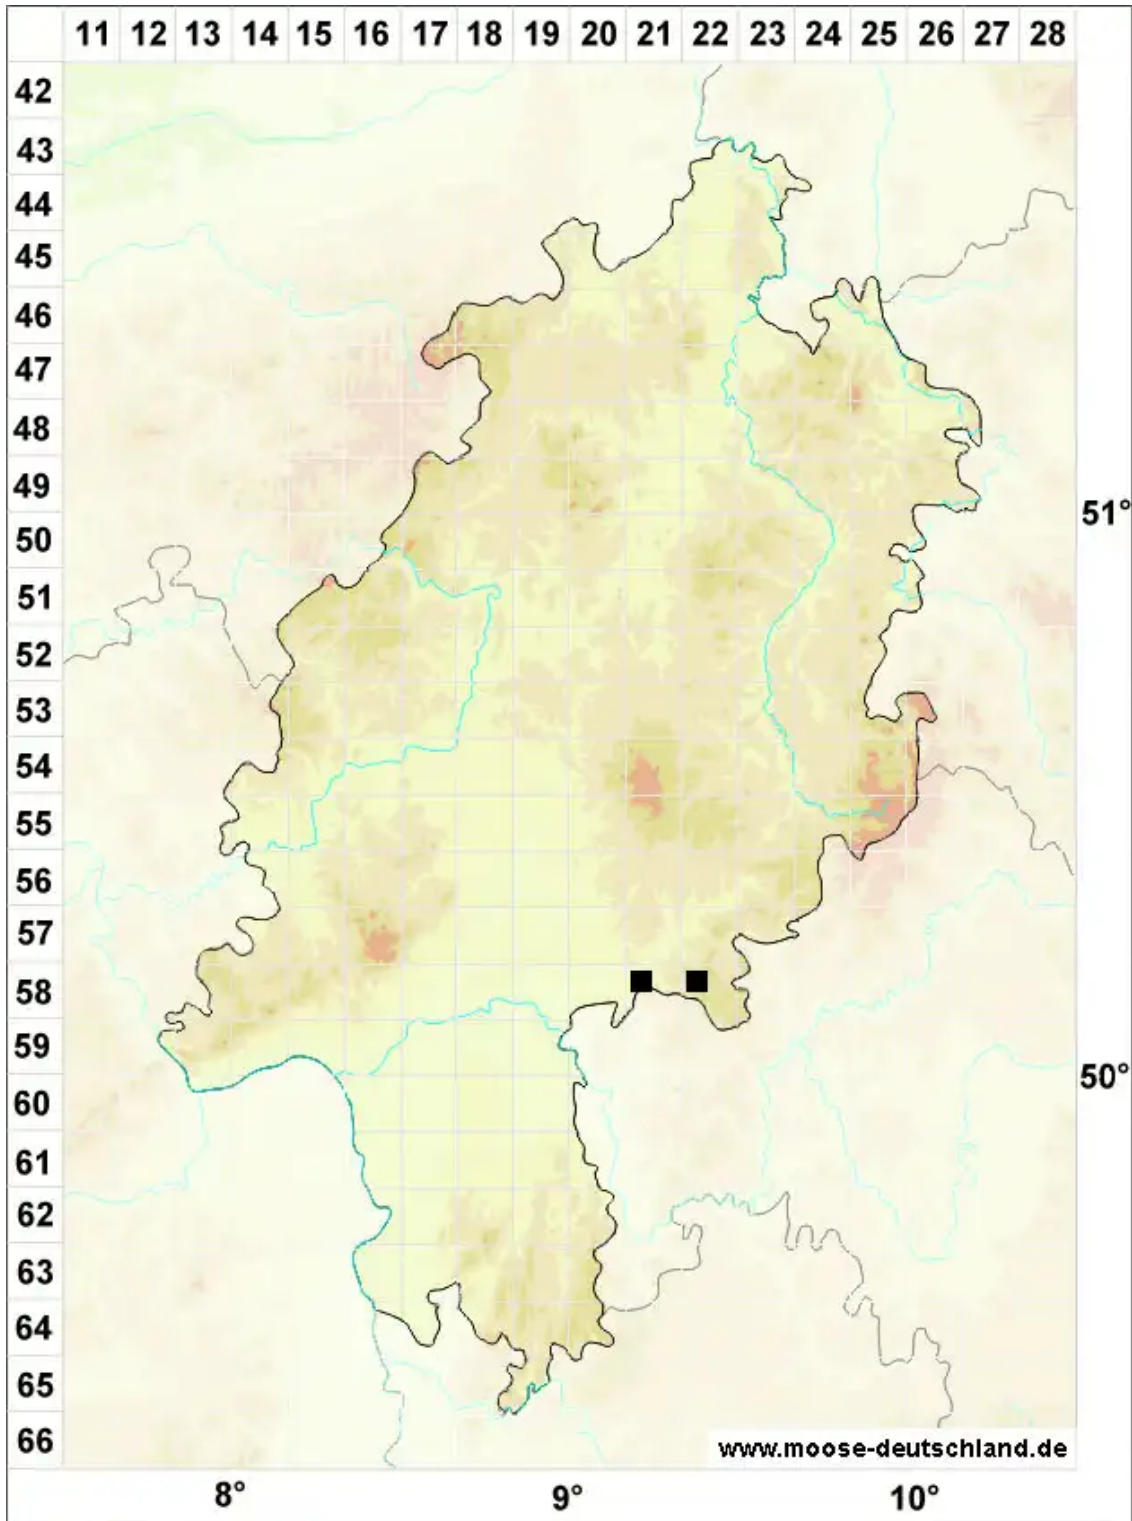

Drepanocladus sordidus (Müll.Hal.) Hedenäs

Dünnrrippiges Sichelmoos

Legende:

Symbole:

Ausgefülltes Symbol:
Zeitraum von 1980 bis heute (Aktuelle Angabe)

Leeres Symbol:
Zeitraum vor 1980 (Altangabe)

Quadrat: Herbarbeleg