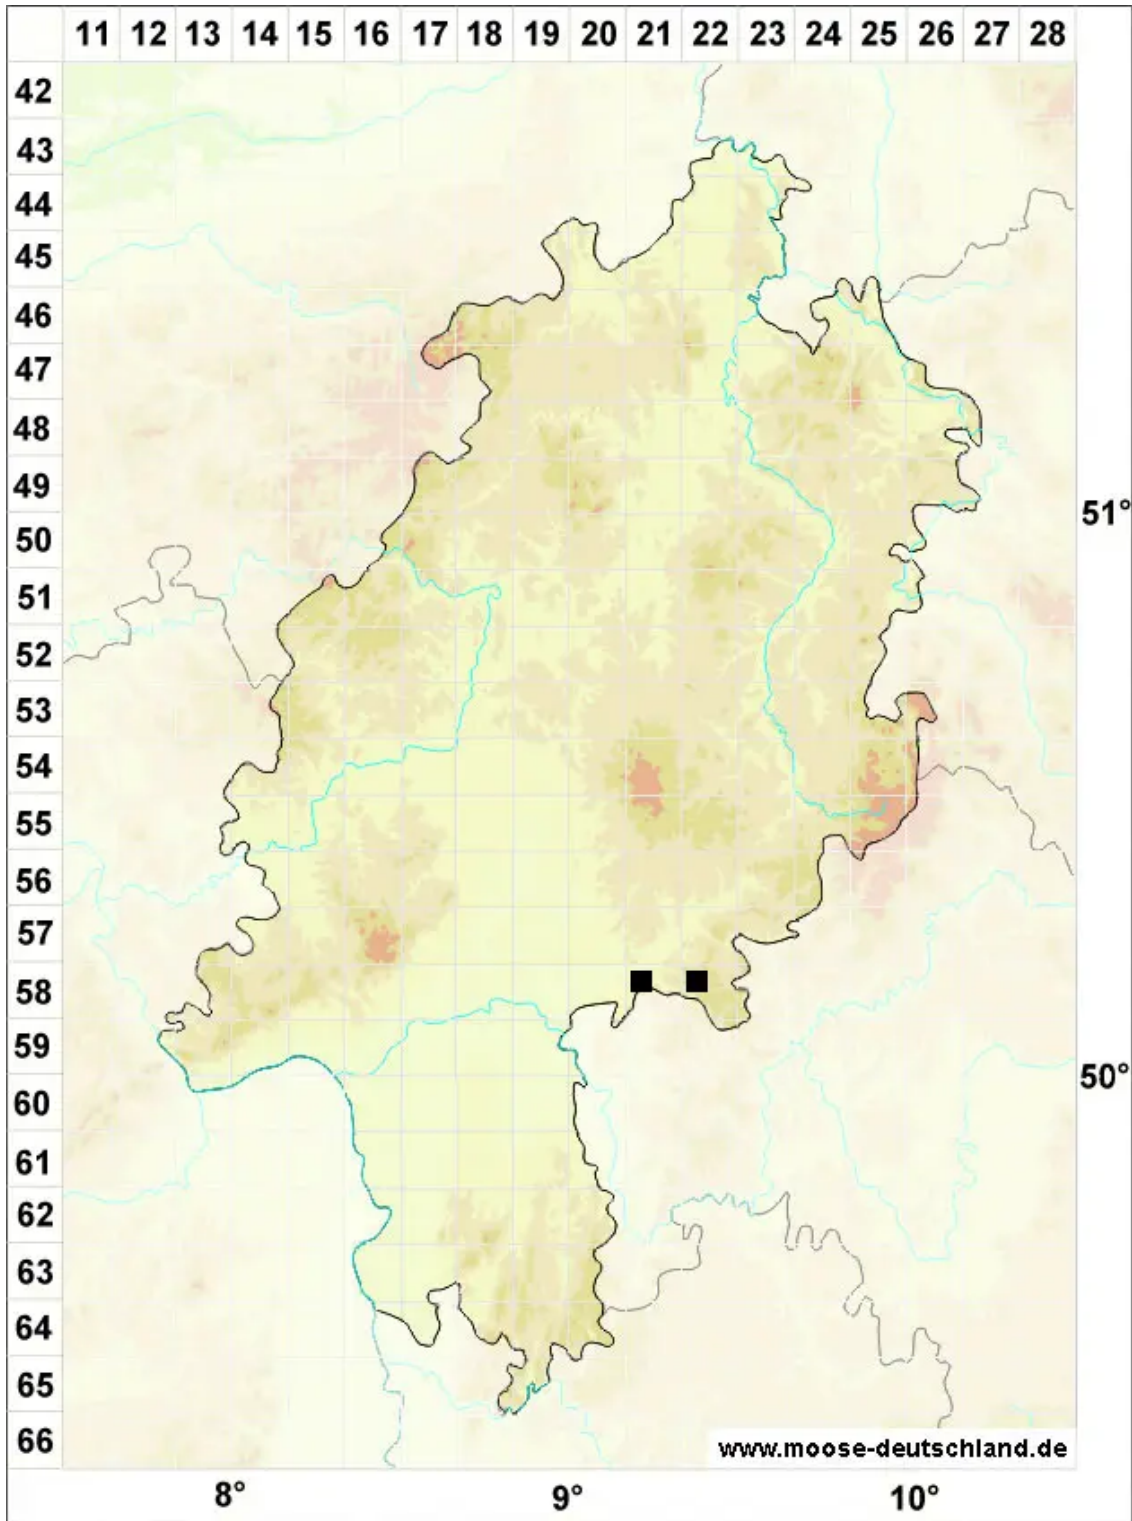

# Drepanocladus sordidus (Müll.Hal.) Hedenäs

Dünnrrippiges Sichelmoos

Legende:

**Symbole:**

Ausgefülltes Symbol:  
Zeitraum von 1980 bis heute (Aktuelle Angabe)

Leeres Symbol:  
Zeitraum vor 1980 (Altangabe)

Quadrat: Herbarbeleg