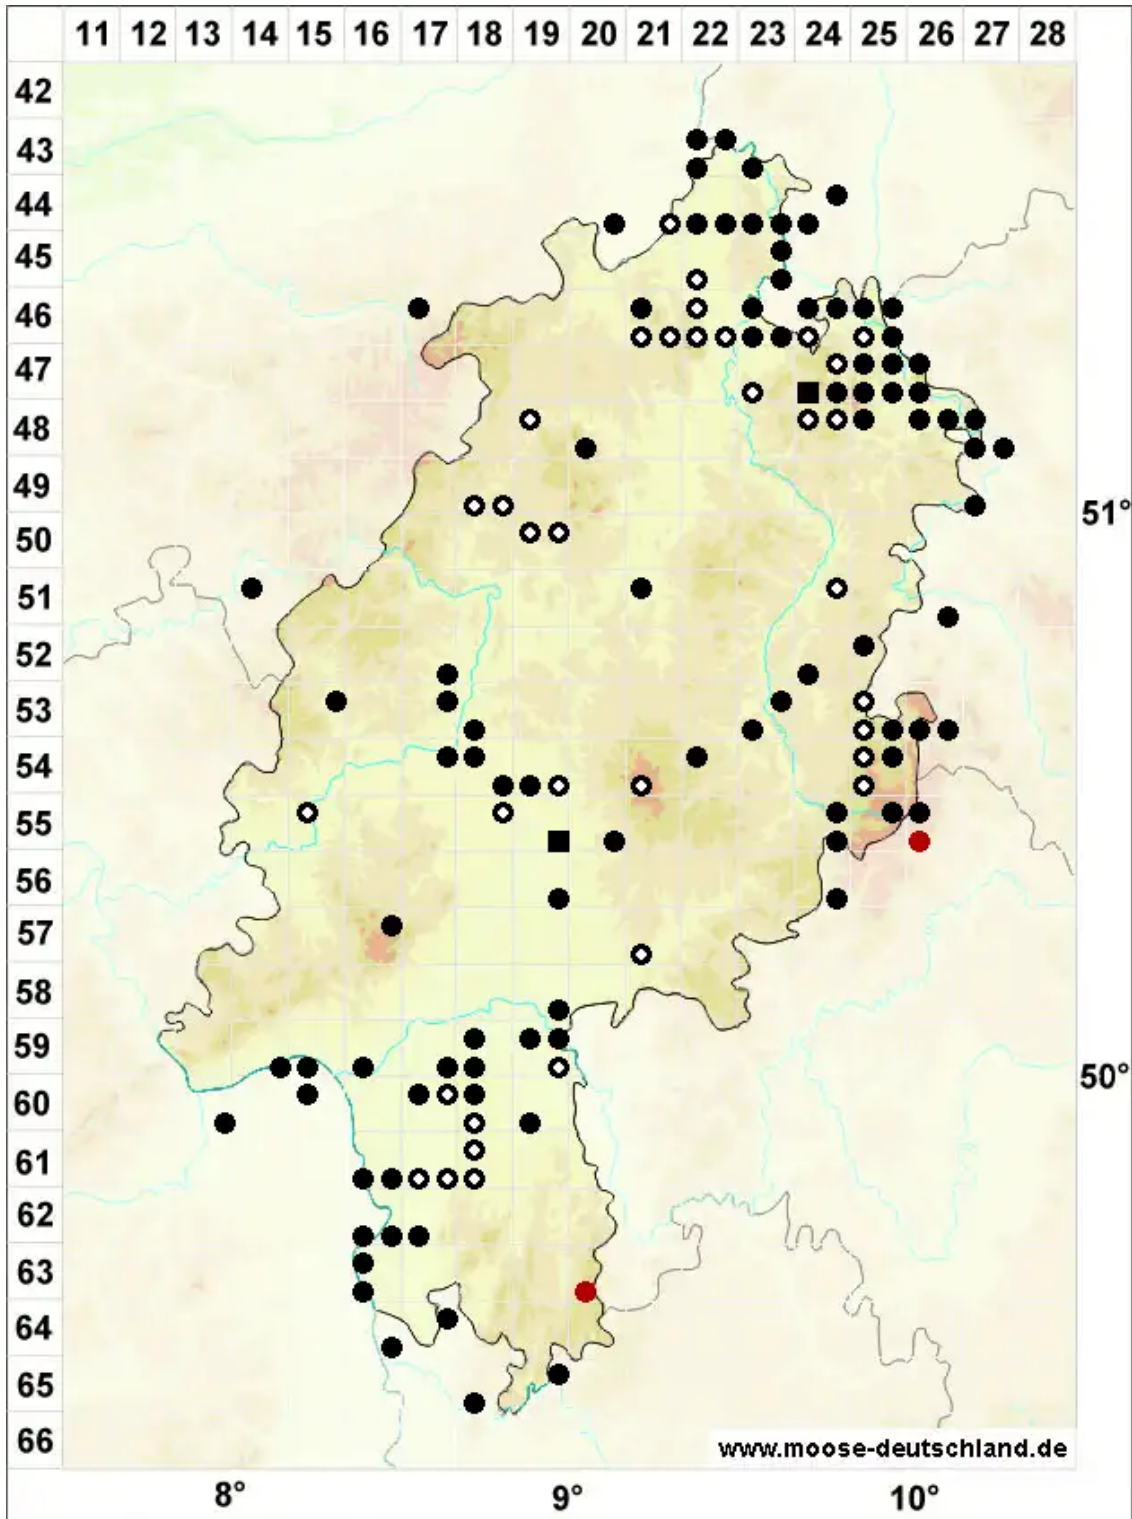

# Drepanocladus aduncus (Hedw.) Warnst.

Krallenblatt-Sichelmoos

Legende:

- Symbole:**
- Ausgefülltes Symbol:  
Zeitraum von 1980 bis heute (Aktuelle Angabe)
  - Leeres Symbol:  
Zeitraum vor 1980 (Altangabe)
  - Quadrat: Herbarbeleg