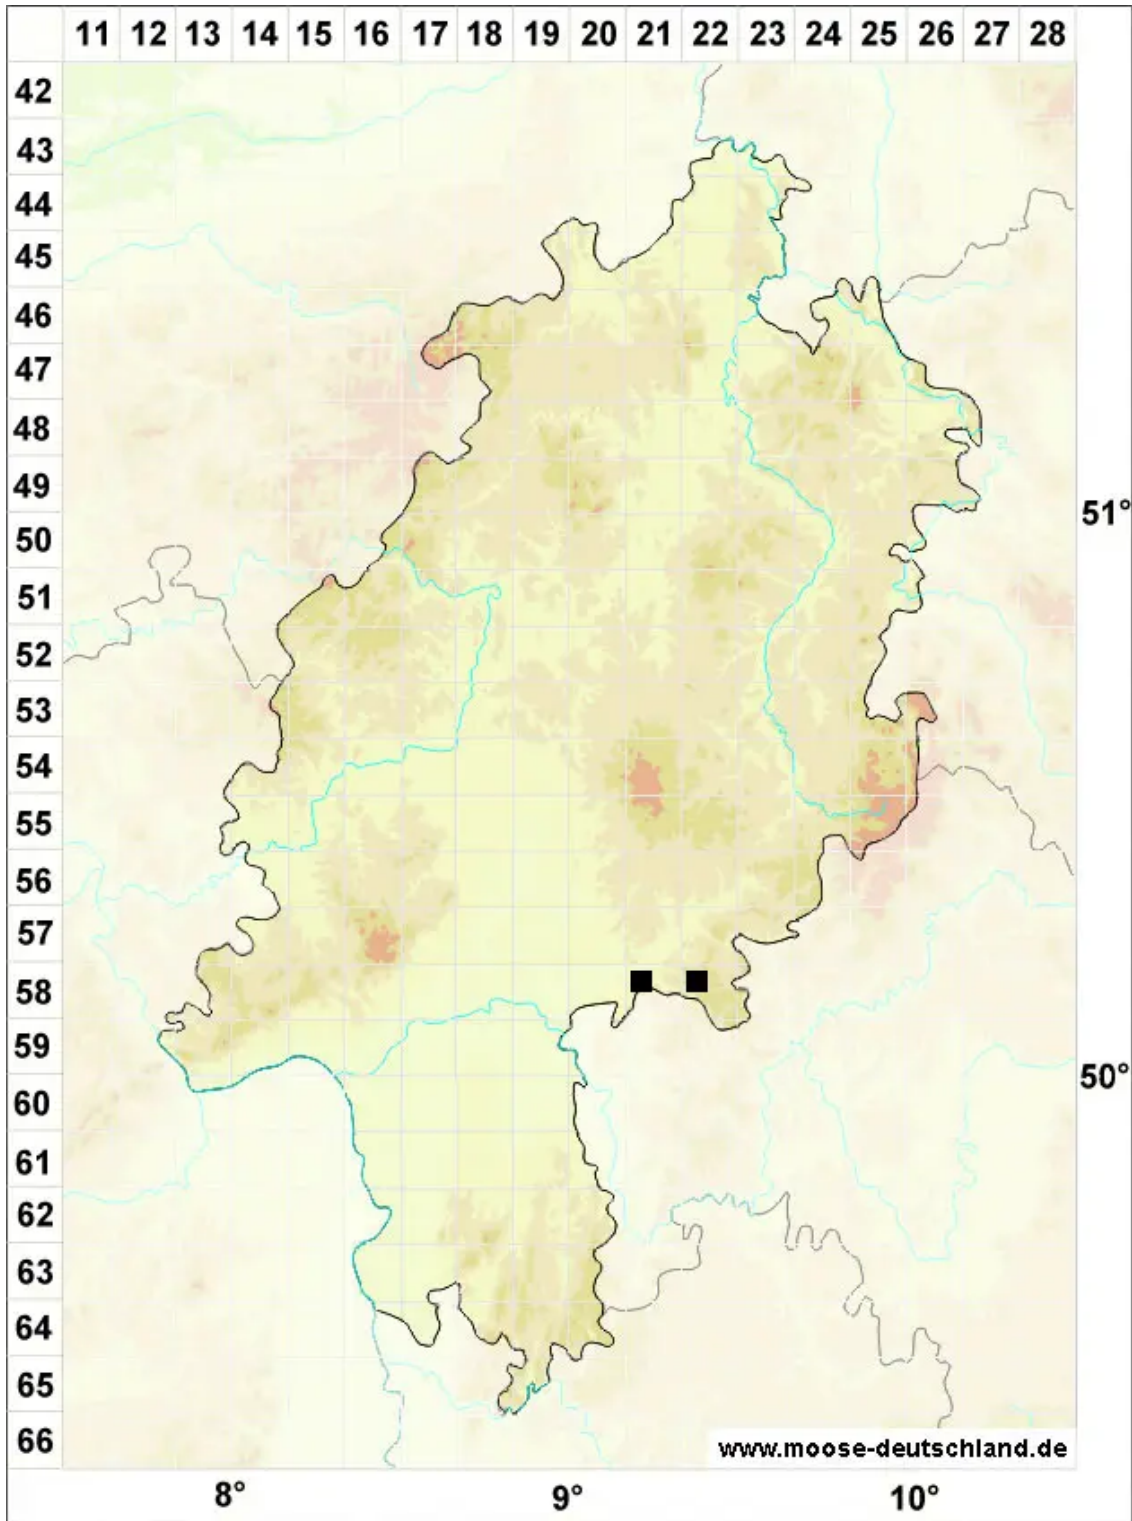

Drepanocladus sordidus (Müll.Hal.) Hedenäs

Dünnrrippiges Sichelmoos

Legende:

Symbole:

Ausgefülltes Symbol:
Zeitraum von 1980 bis heute (Aktuelle Angabe)

Leeres Symbol:
Zeitraum vor 1980 (Altangabe)

Quadrat: Herbarbeleg