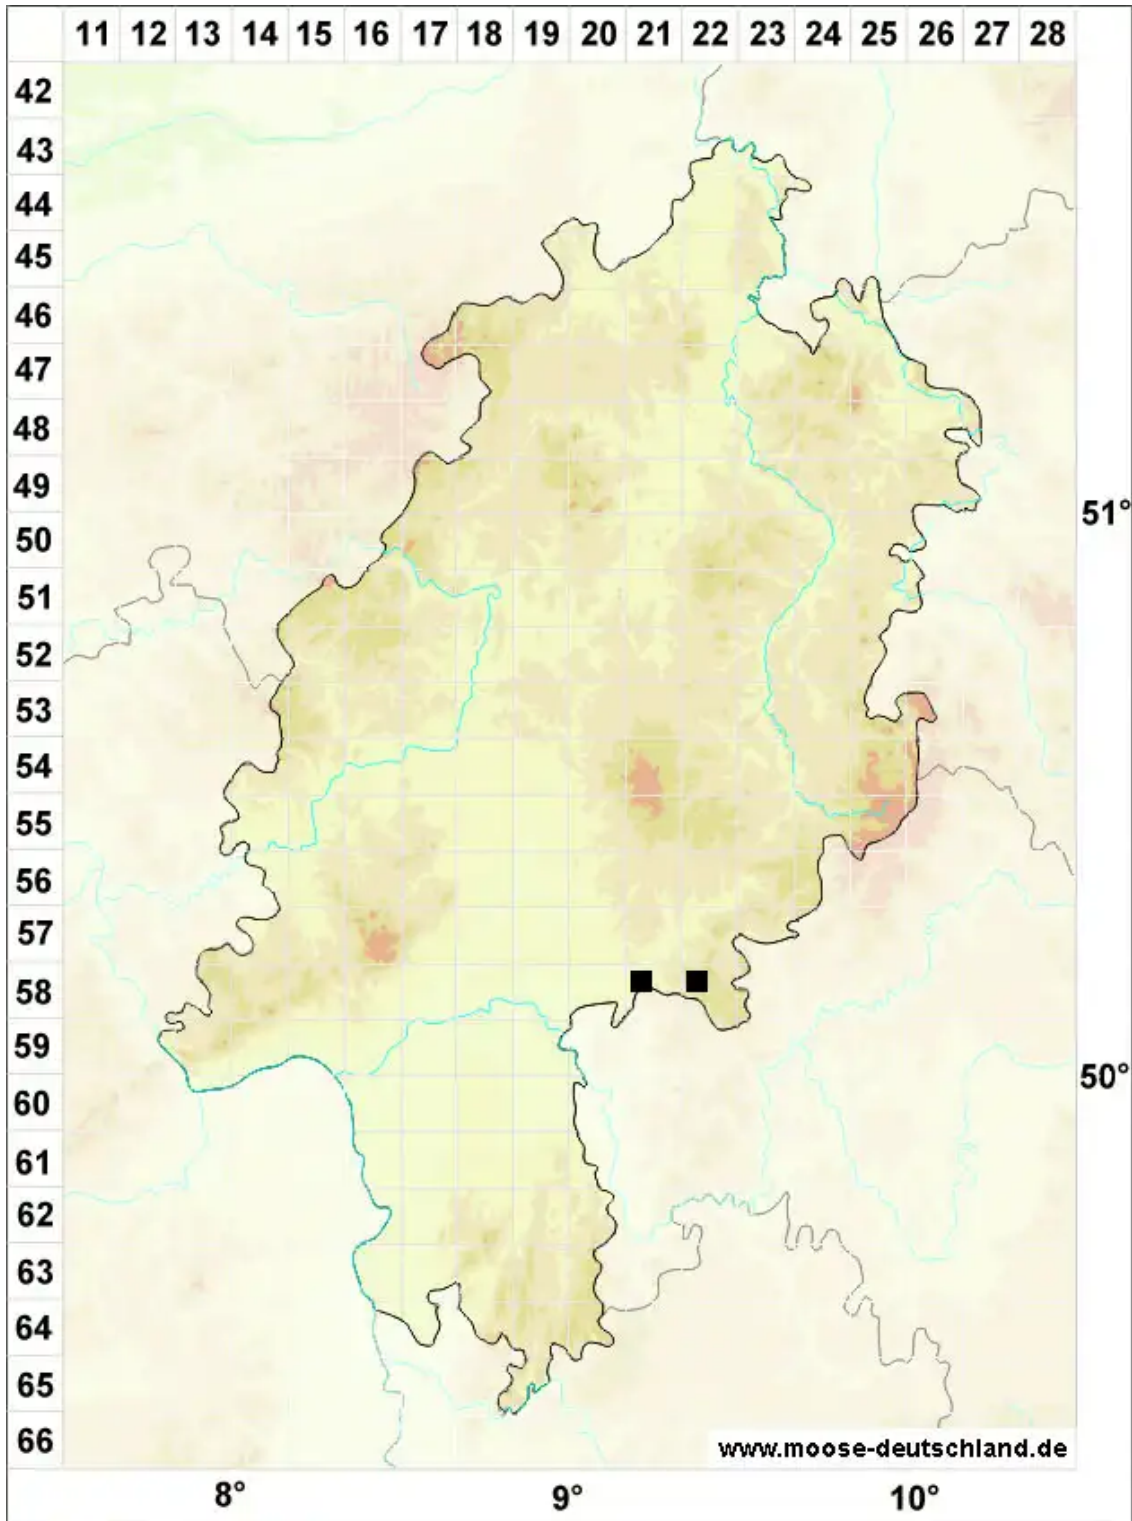

# Drepanocladus sordidus (Müll.Hal.) Hedenäs

Dünnschiffiges Sichelmoos

Legende:

**Symbole:**

Ausgefülltes Symbol:  
Zeitraum von 1980 bis heute (Aktuelle Angabe)

Leeres Symbol:  
Zeitraum vor 1980 (Altangabe)

Quadrat: Herbarbeleg