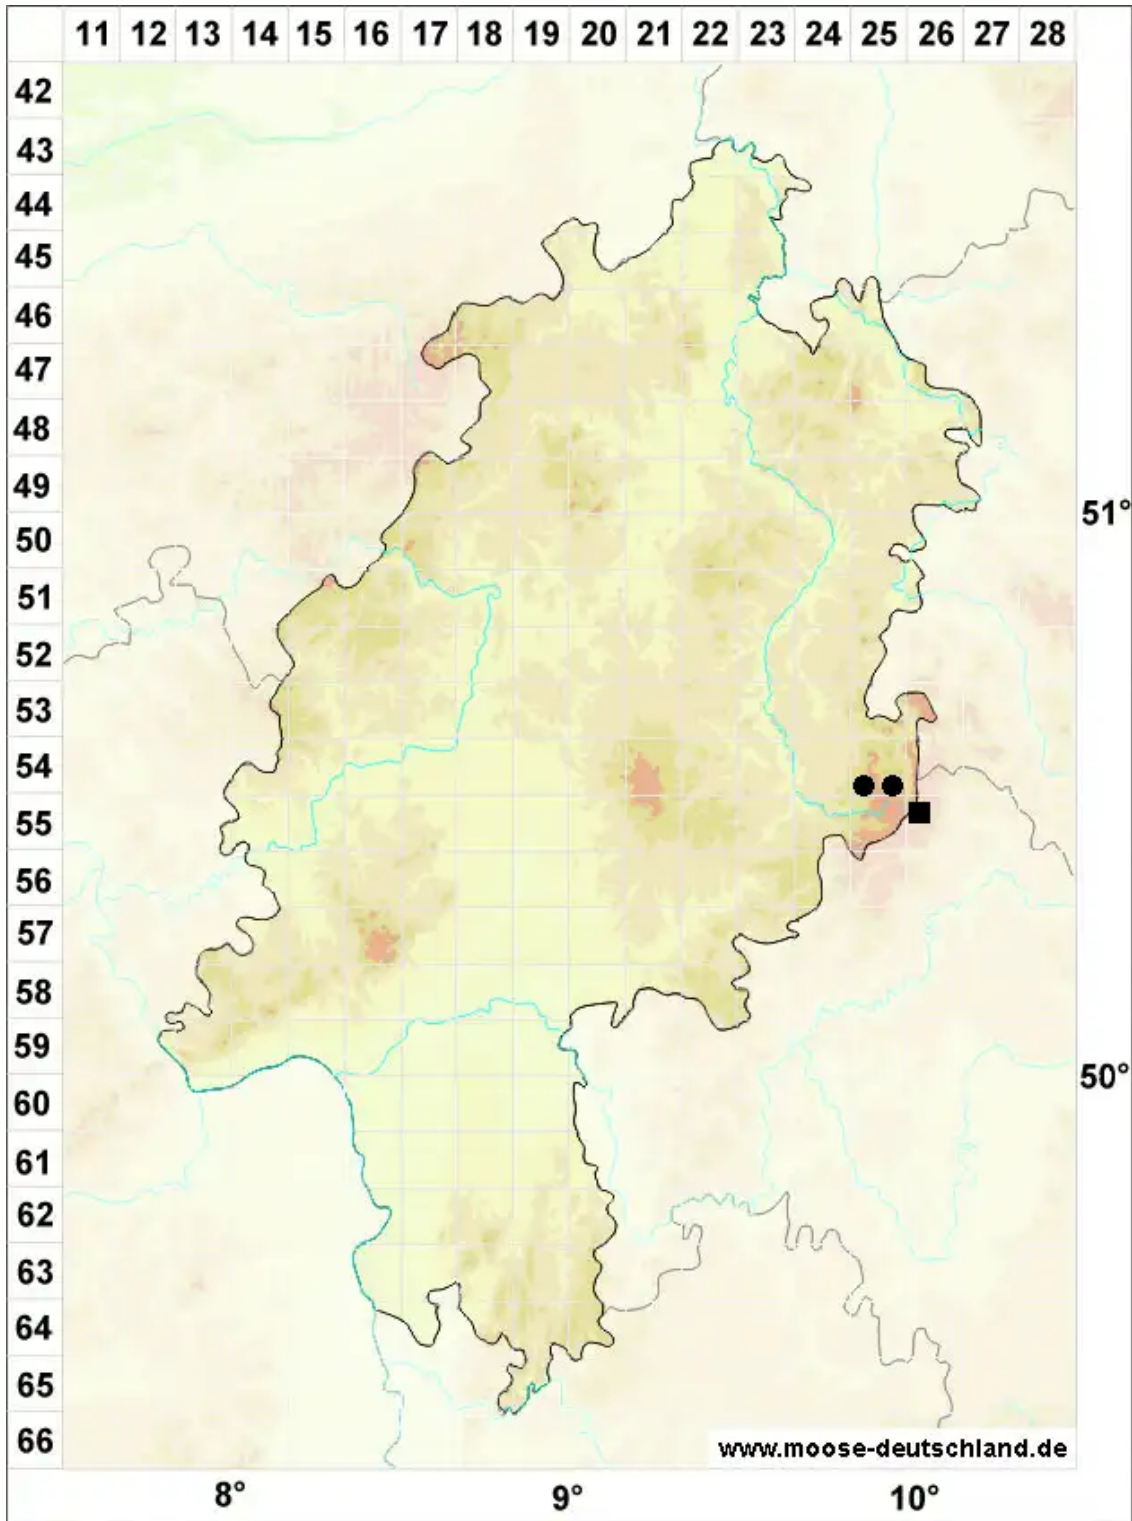

Grimmia incurva Schwägr.

Krummblatt-Kissenmoos

Legende:

Symbole:

Ausgefülltes Symbol:
Zeitraum von 1980 bis heute (Aktuelle Angabe)

Leeres Symbol:
Zeitraum vor 1980 (Altangabe)

Quadrat: Herbarbeleg