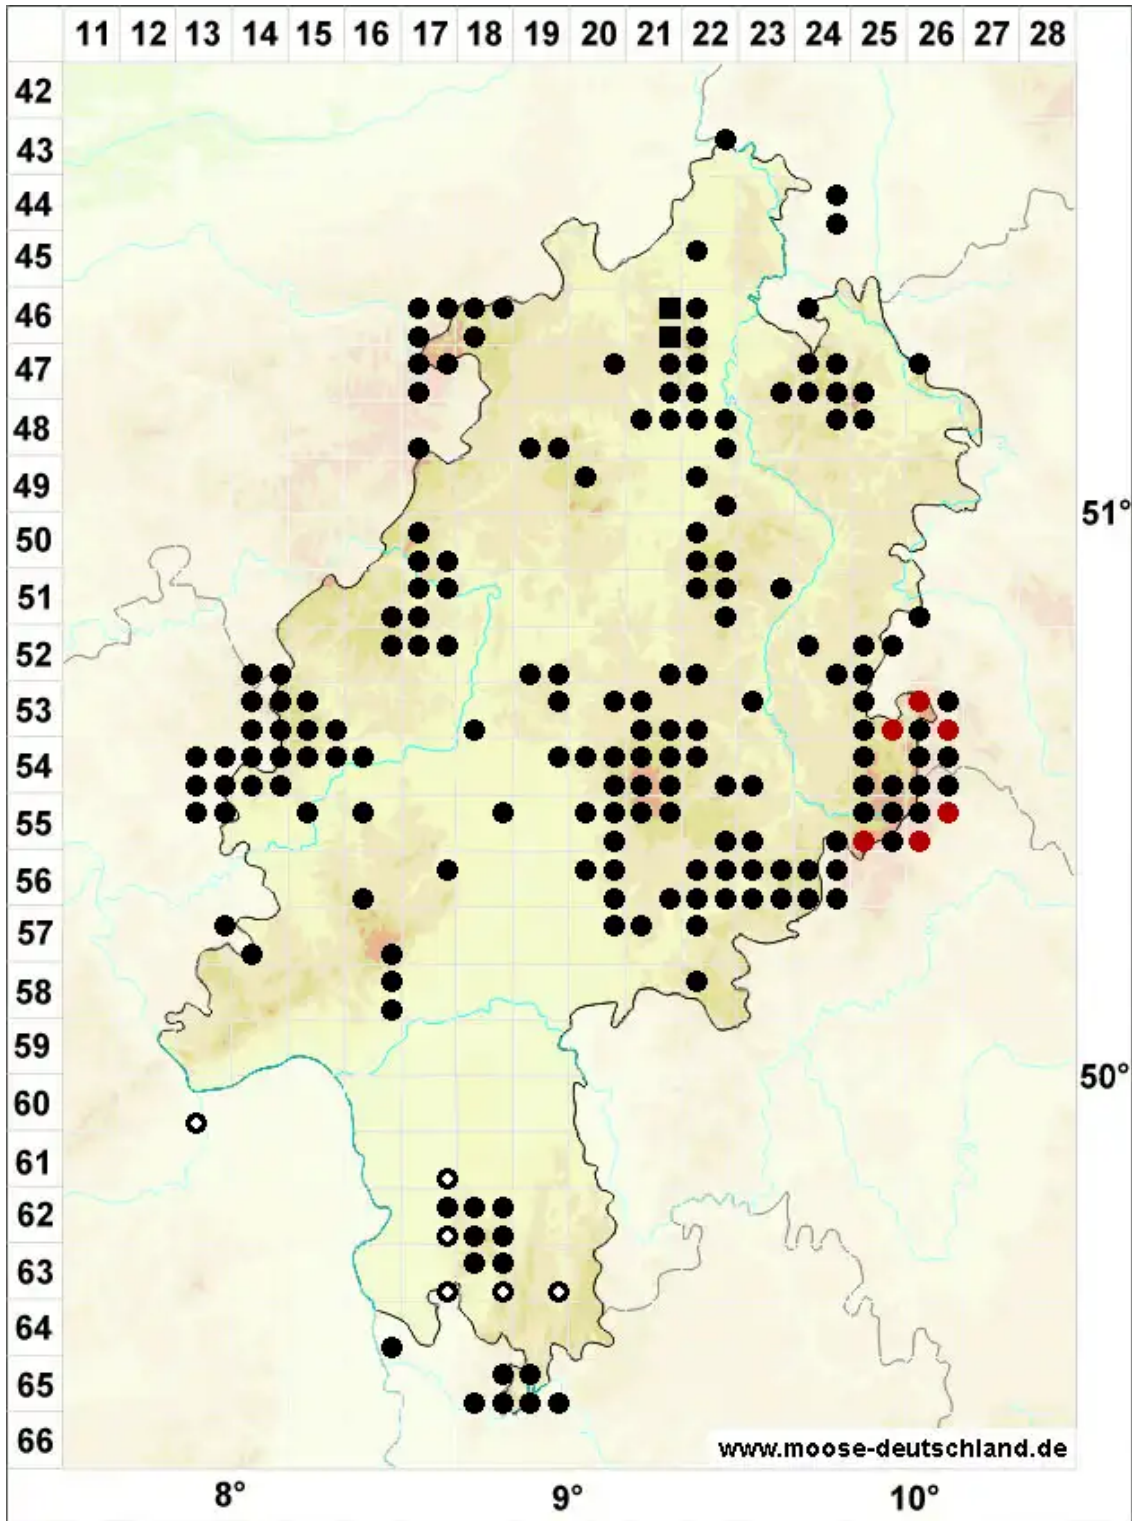

Grimmia hartmanii Schimp.

Hartmans Kissenmoos

Legende:

Symbole:

Ausgefülltes Symbol:
Zeitraum von 1980 bis heute (Aktuelle Angabe)

Leeres Symbol:
Zeitraum vor 1980 (Altangabe)

Quadrat: Herbarbeleg