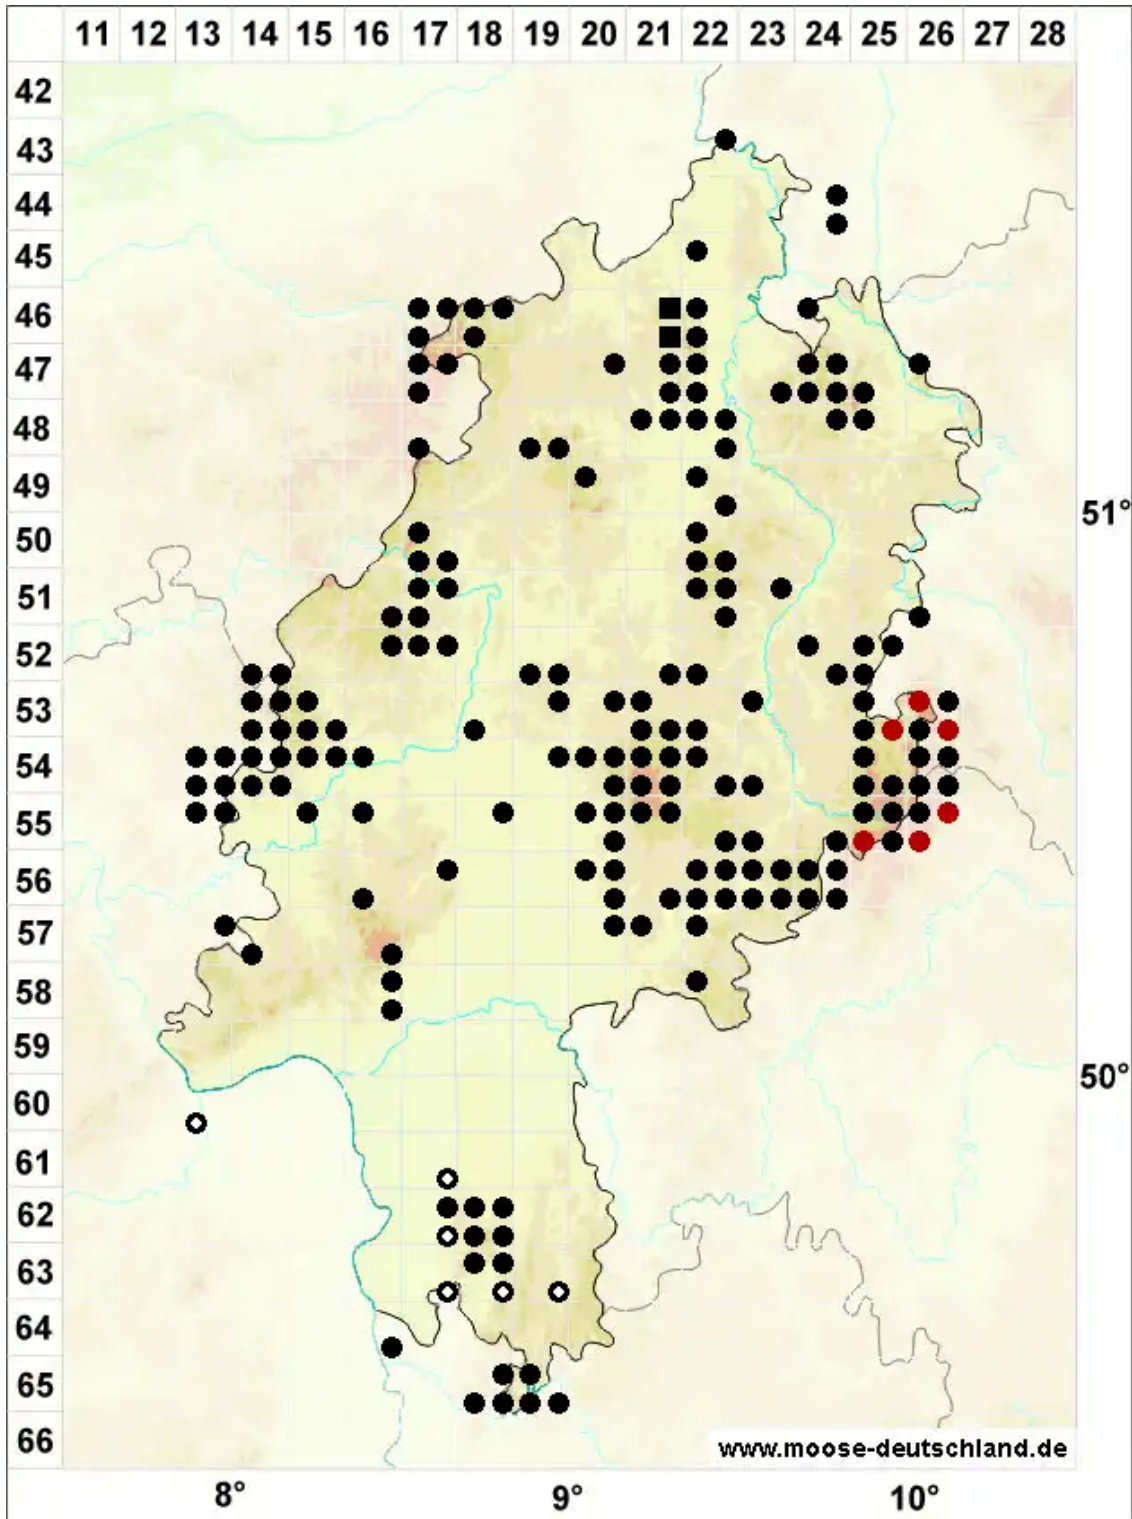

Grimmia hartmanii Schimp.

Hartmans Kissenmoos

Legende:

- Symbole:**
Ausgefülltes Symbol:
Zeitraum von 1980 bis heute (Aktuelle Angabe)
Leeres Symbol:
Zeitraum vor 1980 (Altangabe)
Quadrat: Herbarbeleg